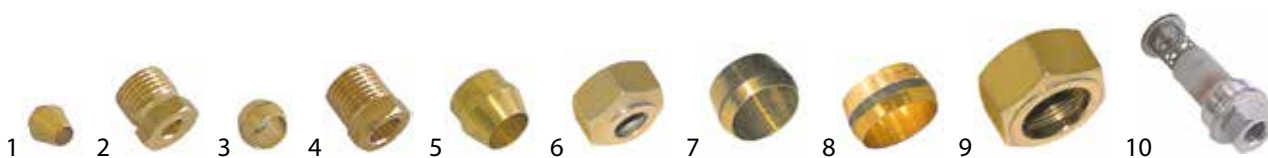

gaskraanvoorstukken

pos.	bestelnr.	as ø (mm)	as L (mm)	afvlakking	pos.	bestelnr.	as ø (mm)	as L (mm)	afvlakking
1	102767	10	26,5	-	3	101204	10x8	25/17	boven/onder
2	101336	10x8	35/17	boven/onder	4	106166	10x8	25/17	rechts/links

diversen

afb.	bestelnr.	omschrijving	afb.	bestelnr.	omschrijving
1	101246	snijring voor pijpø 4mm vpe 1stuk	5	101255	snijring voor pijpø 12mm vpe 1stuk
1	106741	snijring voor pijpø 4mm vpe 10stuk	6	101252	overzetmoer draad M24x1,5 voor pijp ø 12mm
2	100908	knelschroef draad M10x1 voor pijpø 4mm vpe 1stuk	7	101256	snijring voor pijpø 16mm vpe 1stuk
2	102508	knelschroef draad M10x1 voor pijpø 4mm vpe 5stuk	6	101253	overzetmoer draad M24x1,5 PEL voor pijp ø 16mm
3	101286	snijring ID ø 6mm vpe 1stuk	8	101257	snijring voor pijpø 20mm vpe 1stuk
3	102586	snijring ID ø 6mm vpe 10stuk	9	101254	overzetmoer draad M28x1,5 pijp ø 20mm
4	100909	knelschroef draad M10x1 voor pijpø 6mm vpe 1stuk	10	101045	magneetspoel Dr.G1: M9x1 Dr.G2: M22x1 L 46mm
4	102509	knelschroef draad M10x1 voor pijpø 6mm vpe 5stuk	10	101059	magneetspoel Dr.G1: M10x1 Dr.G2: M22x1 L 46mm