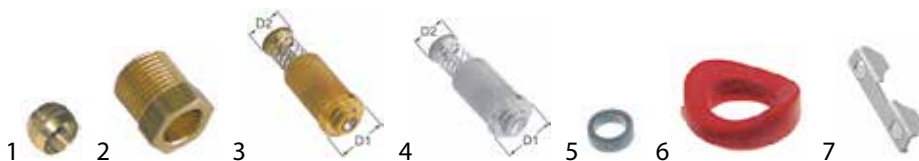

toebehoren

afb.	bestelnr.	omschrijving	afb.	bestelnr.	omschrijving
1	101277	snijring ID ø 8mm vpe 1stuk	5	101827	pakking
2	101477	knelschroef draad M13x1 pijp ø 8mm vpe 1stuk	6	101376	pakking ID ø 8mm AD ø 12mm H 3/5mm
3	101040	magneetspoel hoge temperatuur L 35mm D1 ø 15,4mm	7	101351	bevestigingsbeugel voor gaskraan
4	101060	magneetspoel standaard L 39mm D1 ø 15,4mm