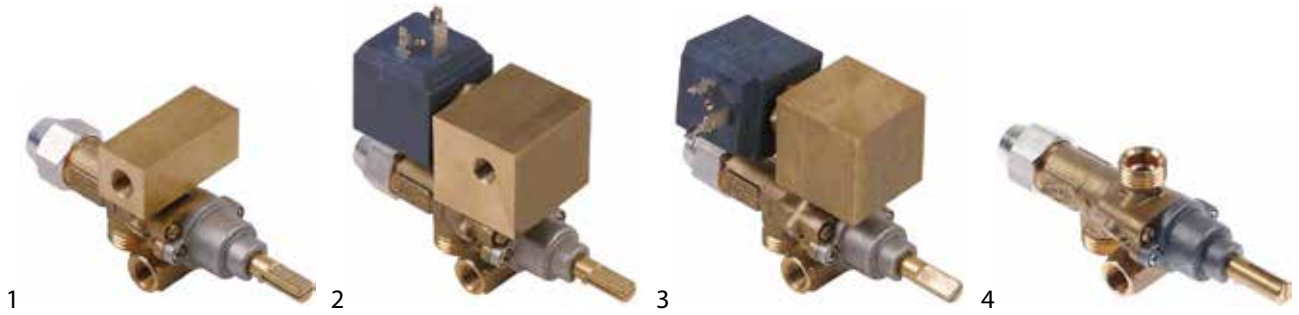

serie 215

afb.	bestelnr.	gasingang	bypass sproeier ø (mm)	gasuitgang	TEA	WVA	as ø (mm)	as L (mm)	afvlakking	passend voor
1	106815	M16x1,5 (pijp ø 10mm)	0	2x M10x1	M9x1	M10x1	8x6,5	22/15	boven	Bonnet Thirode
2	106817	M16x1,5 (pijp ø 10mm)	0	2x M10x1	M9x1	M10x1	8x6,5	22/15	boven	Bonnet Thirode
3	106816	M16x1,5 (pijp ø 10mm)	0	M10x1	M9x1	M10x1	8x6,5	22/15	boven	Bonnet Thirode
4	106523	M16x1,5 (pijp ø 10mm)	0	M16x1,5 (pijp ø 10/8mm)	M8x1	M10x1	8x6,5	22/15	links	Jemi
4	106875	M16x1,5 (pijp ø 10mm)	0	M16x1,5 (pijp ø 10/8mm)	M8x1	M10x1	8x6,5	39/15	onder	Electrolux
4	101095	M16x1,5 (pijp ø 10mm)	0,35	M16x1,5 (pijp ø 10/8mm)	M8x1	M10x1	8x6,5	22/15	onder	Ambach Angelo-Po Baron Bertos Cookmax EKU Electrolux Fimar Gico Lotus Mareno Olis Roller-Grill Tecnoinox Thielmann Zanussi
4	106292	M16x1,5 (pijp ø 10mm)	0,35	M16x1,5 (pijp ø 10/8mm)	M8x1	M10x1	8x6,5	22/15	links	—
4	101397	M16x1,5 (pijp ø 10mm)	0,35	M16x1,5 (pijp ø 10/8mm)	M9x1	M10x1	8x6,5	22/15	onder	Anitec Baron Bertos Bonnet Casta Cookmax Electrolux GIGA Ilsa Lotus Mareno MBM-Italia Modular Morice Nayati Offcar Olis Roller-Grill Rosinox Silko Solymac Star10 Thirode Whirlpool Zanussi
4	101356	M16x1,5 (pijp ø 10mm)	0,35	M16x1,5 (pijp ø 10/8mm)	M10x1	M10x1	8x6,5	22/15	onder	—
4	101883	M16x1,5 (pijp ø 10mm)	0,4	M16x1,5 (pijp ø 10/8mm)	M8x1	M10x1	8x6,5	22/15	onder	—
4	107682	M16x1,5 (pijp ø 10mm)	0,4	M16x1,5 (pijp ø 10/8mm)	M9x1	M10x1	8x6,5	22/15	boven	Lincar
4	107582	M16x1,5 (pijp ø 10mm)	0,45	M16x1,5 (pijp ø 10/8mm)	M9x1	M10x1	8x6,5	22/15	boven	Bertos
4	101884	M16x1,5 (pijp ø 10mm)	0,5	M16x1,5 (pijp ø 10/8mm)	M8x1	M10x1	8x6,5	22/15	onder	—
4	107581	M16x1,5 (pijp ø 10mm)	0,55	M16x1,5 (pijp ø 10/8mm)	M9x1	M10x1	8x6,5	22/15	boven	Bertos
4	107681	M16x1,5 (pijp ø 10mm)	0,6	M16x1,5 (pijp ø 10/8mm)	M9x1	M10x1	8x6,5	22/15	boven	Lincar
4	106298	M16x1,5 (pijp ø 10mm)	0,65	M16x1,5 (pijp ø 10/8mm)	M8x1	M10x1	8x6,5	22/15	onder	EKU
4	101918	M16x1,5 (pijp ø 10mm)	0,65	M16x1,5 (pijp ø 10/8mm)	M9x1	M10x1	8x6,5	22/15	rechts	Lotus

Tabel wordt vervolgd op de volgende pagina