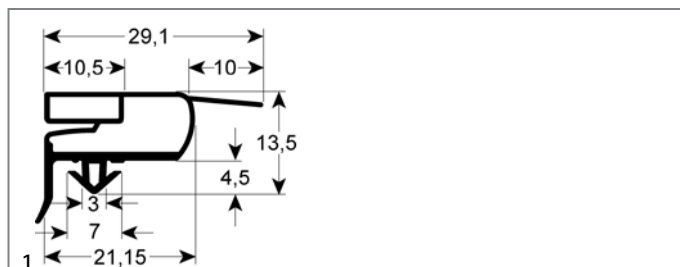

GEV-Nr.	901781	Vergl.-Nr.	4612120
Beschreibung	Kälteabdichtung Profil 9773 B 622mm L 1517mm Steckmaß