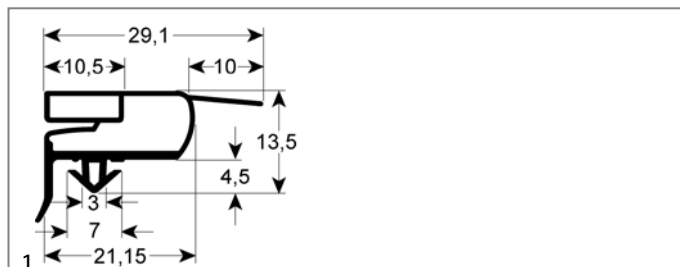

GEV-Nr.	901487	Vergl.-Nr.	4612091
Beschreibung	Kälteabdichtung Profil 9773 B 622mm L 1517mm Steckmaß