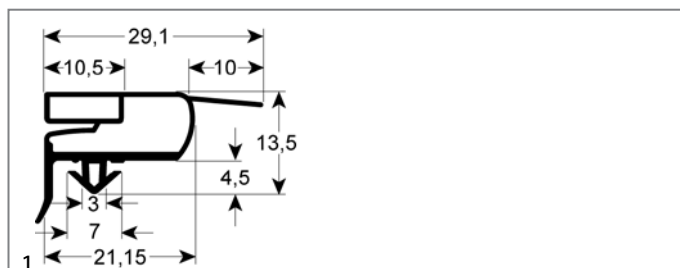

GEV-Nr.	901089	Vergl.-Nr.	4612038
Beschreibung	Kälteabdichtung Profil 9773 B 627mm L 1527mm Steckmaß