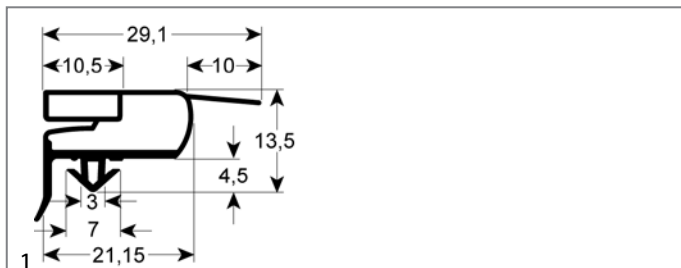

GEV-Nr.	901090	Vergl.-Nr.	4612084
Beschreibung	Kälteabdichtung Profil 9773 B 553mm L 1442mm Steckmaß