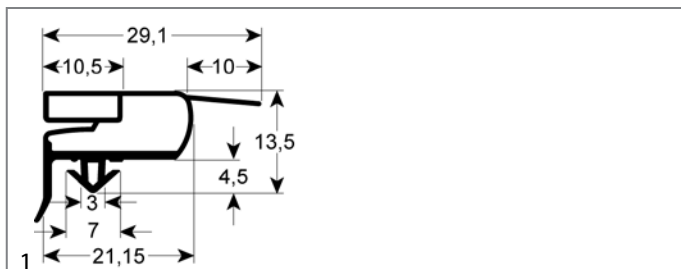

GEV-Nr.	901088	Vergl.-Nr.	4612082
Beschreibung	Kälteabdichtung Profil 9773 B 553mm L 1692mm Steckmaß