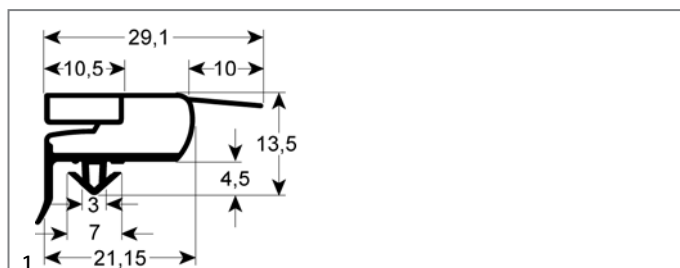

GEV-Nr.	901087	Vergl.-Nr.	4612083
Beschreibung	Kälteabdichtung Profil 9773 B 727mm L 1687mm Steckmaß