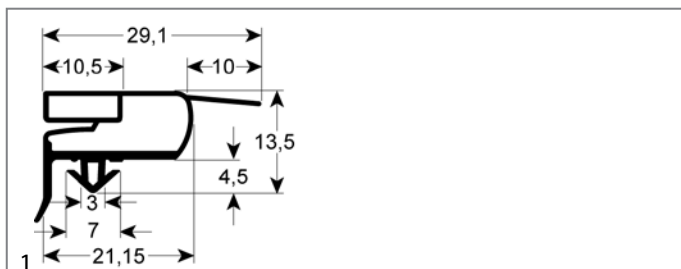

GEV-Nr.	901334	Vergl.-Nr.	4612135
Beschreibung	Kälteabdichtung Profil 9773 B 558mm L 732mm Steckmaß