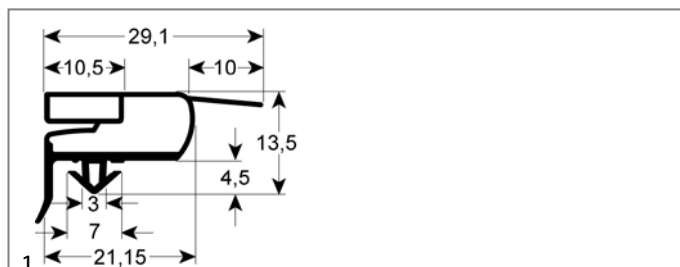

GEV-Nr.	901783	Vergl.-Nr.	4612041
Beschreibung	Kälteabdichtung Profil 9773 B 692mm L 1627mm Steckmaß