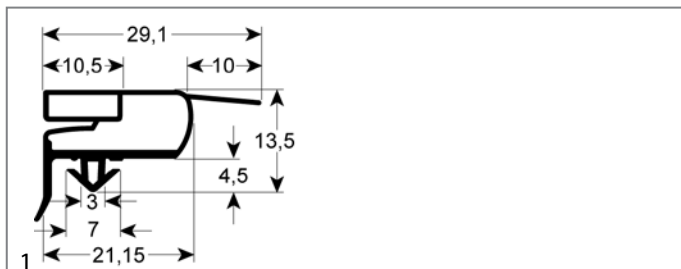

Dichtungen

Kälteabdichtungen

Steckdichtungen

Profil 9050

1

GEV-Nr.	901441	Vergl.-Nr.	4612003
Beschreibung	Kälteabdichtung Profil 9050 B 518mm L 1627mm Steckmaß L1 1640mm B1 531mm Außenmaß		

Profil 9773

Dieses Profil kann auf Wunsch in Sondermaßen gefertigt werden