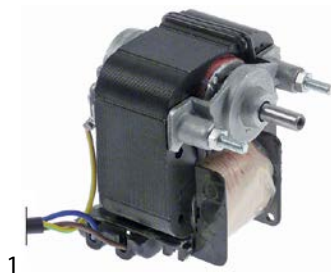

GEV-Nr.	419137	Vergl.-Nr.	4003116147000
Beschreibung	Heizkörper 1100W 230V L 1000mm B 70mm Kabellänge 1800mm Rohr ø 8.5mm Abtauung		

Thermostate

Kältethermostate

RANCO

Serie K50

RANCO

GEV-Nr.	390988	Vergl.-Nr.	1101031
Beschreibung	Thermostat RANCO Typ K50B-S3508 Fühler ø 2mm Kapillarrohr 1500mm		

Lüfter

Axiallüfter

Import

1

GEV-Nr.	601510 ¹	Vergl.-Nr.	4021019
Beschreibung	Axiallüfter L 119mm B 119mm H 38mm 230VAC 50/60Hz 22/21W Lager Kugellager Anschluss Flachstecker 6,3mm SUNON Temp.Best. 70°C		

¹mit Kugellager

Kältelüfter

Kälteventilatoren

Kälteventilatoren

1

GEV-Nr.	750398	Vergl.-Nr.	4121093
Beschreibung	Lüftermotor 230/240V 50/60Hz 35W Achse ø 6mm Achslänge 14mm B 62mm H 73mm		
Zubehör für	750398		
	GEV-Nr.	601413	Vergl.-Nr. —
	Befestigungsplatte passend für Lüfterrad AD ø 32mm Welle ø 7 BA 26mm		
	GEV-Nr.	602184	Vergl.-Nr. —
	Befestigungsplatte passend für Lüfterrad AD ø 33mm Welle ø 6 BA 17mm		