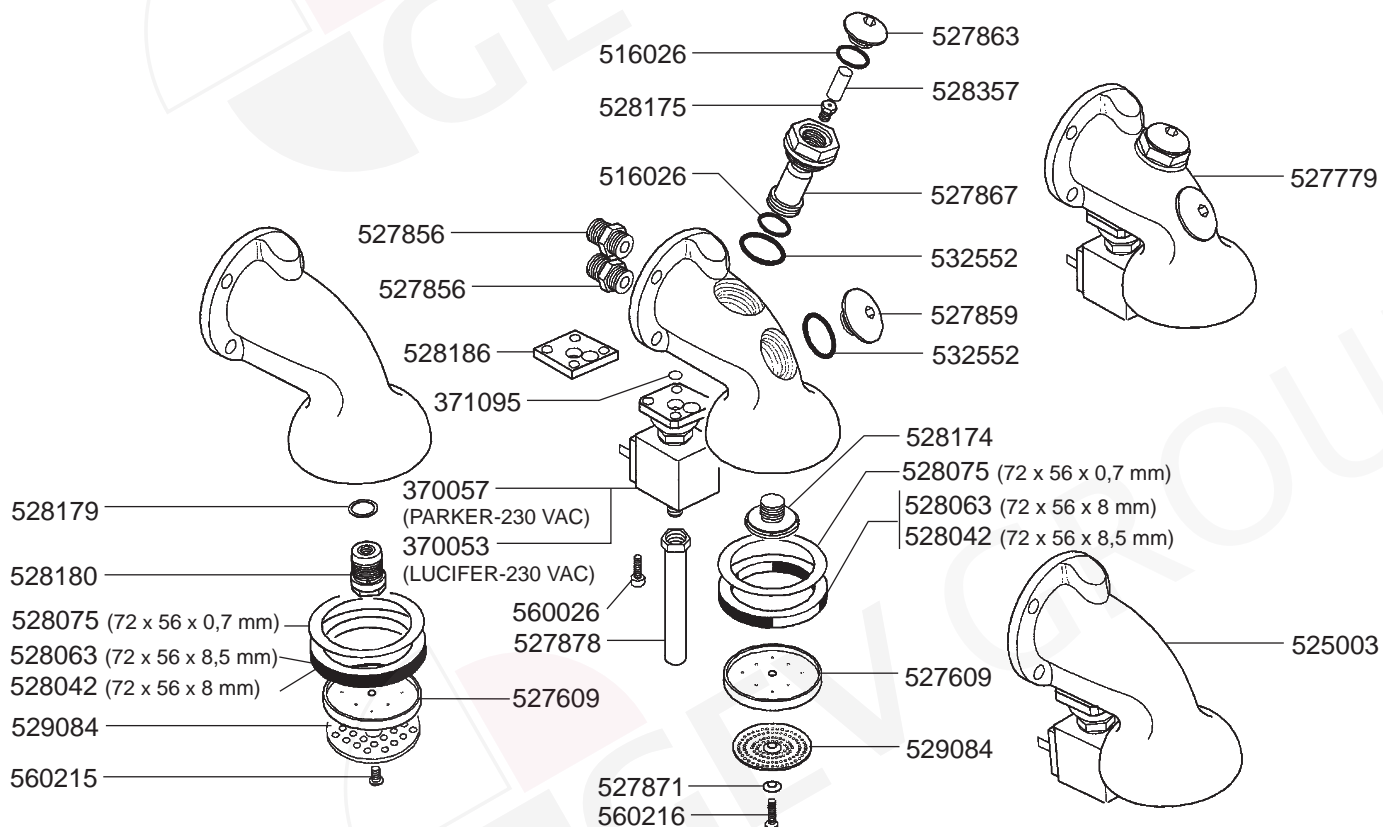

GROUP ESTRAIBILE

GROUP CTS