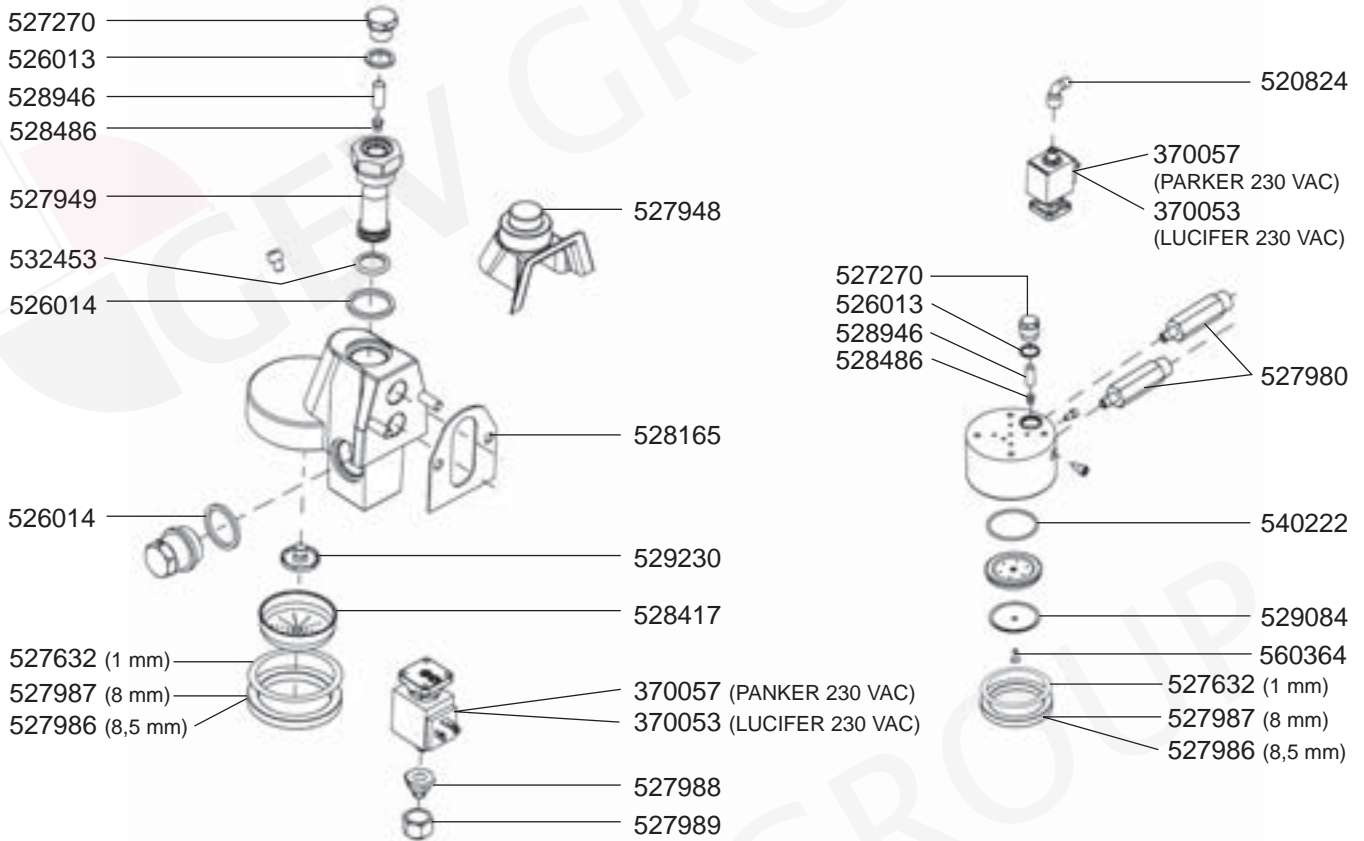

SOLENOID GROUPS