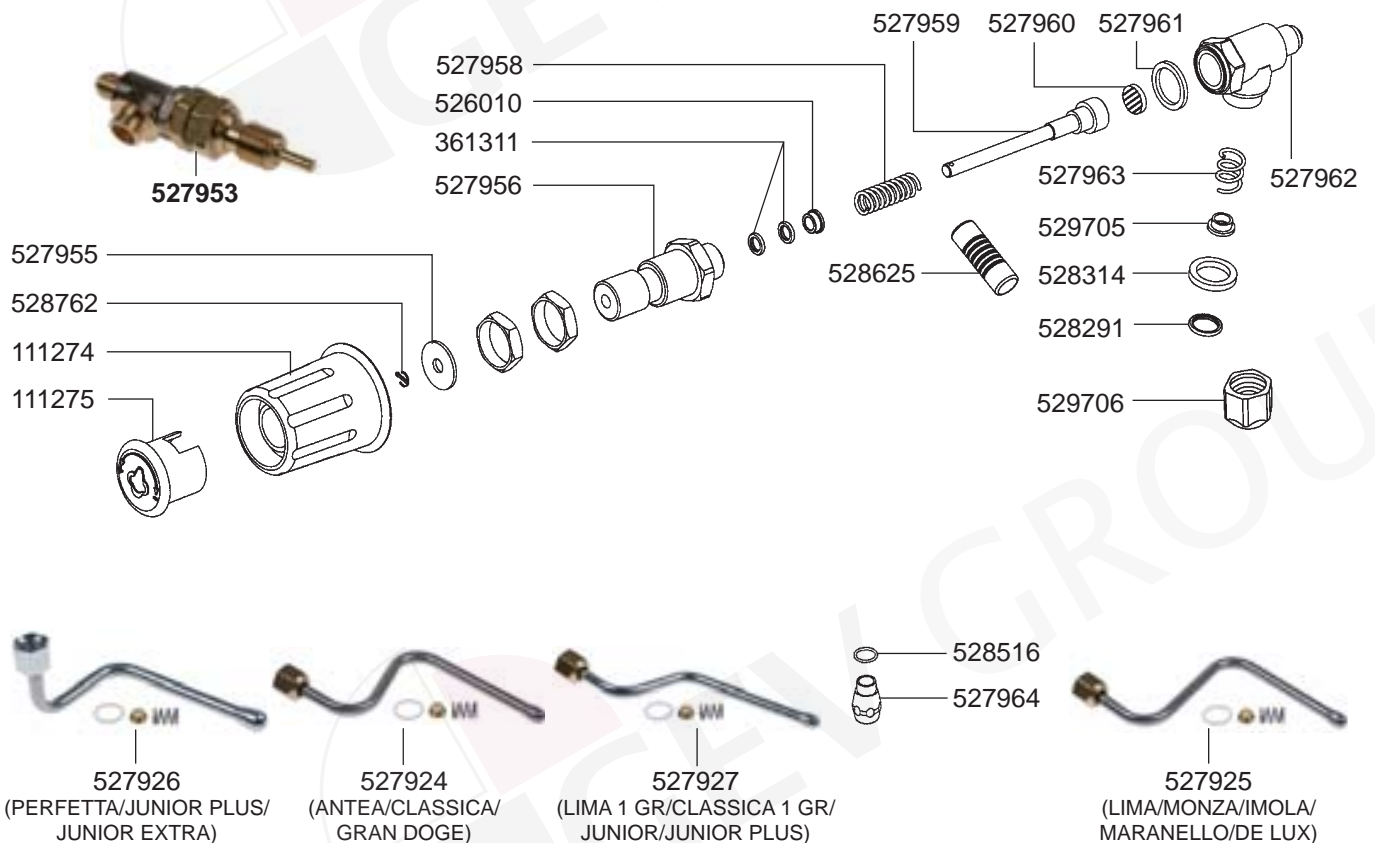

STEAM TAP LIMA/MONZA/IMOLA/MARANELLO/DE LUX/CLASSICA/ANTEA/
GRAN DOGE/PERFETTA/JUNIOR