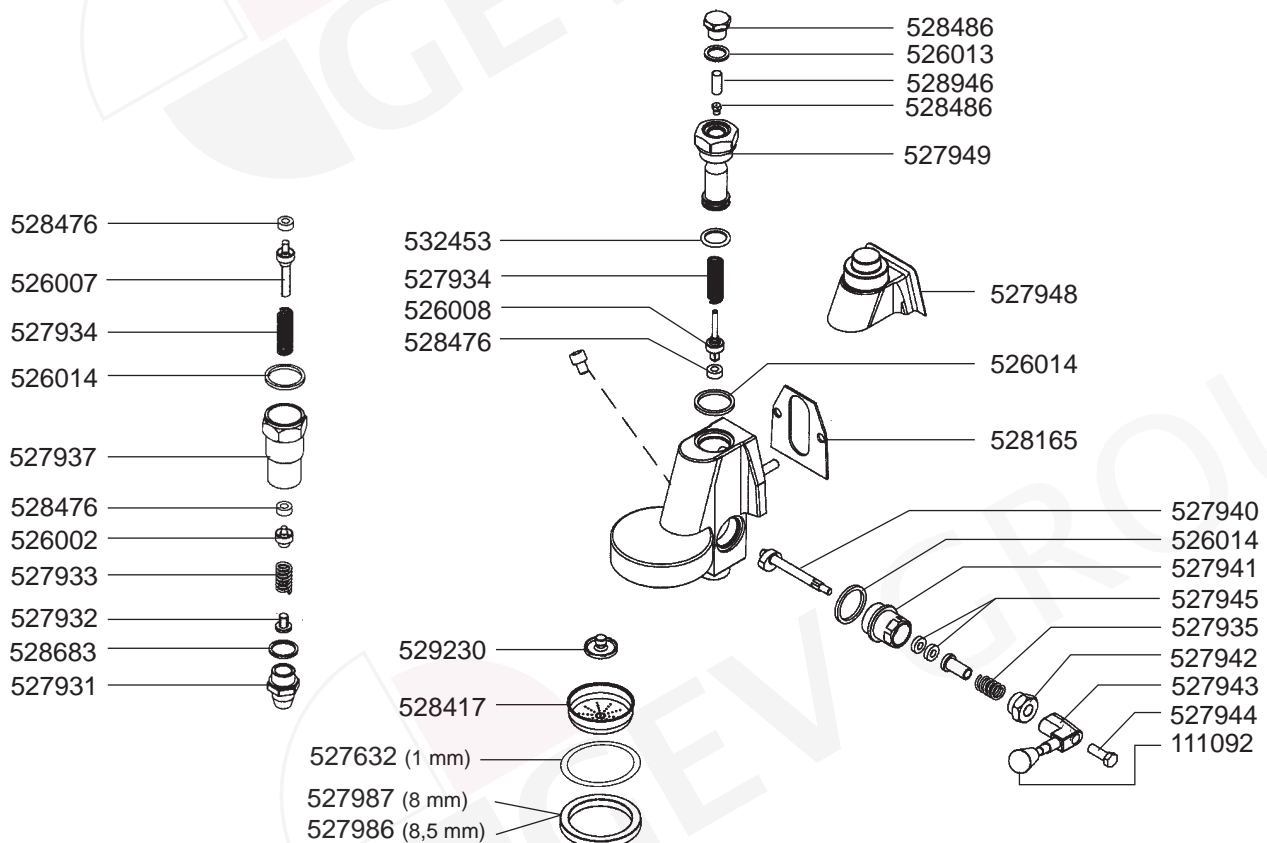

MANUAL GROUP