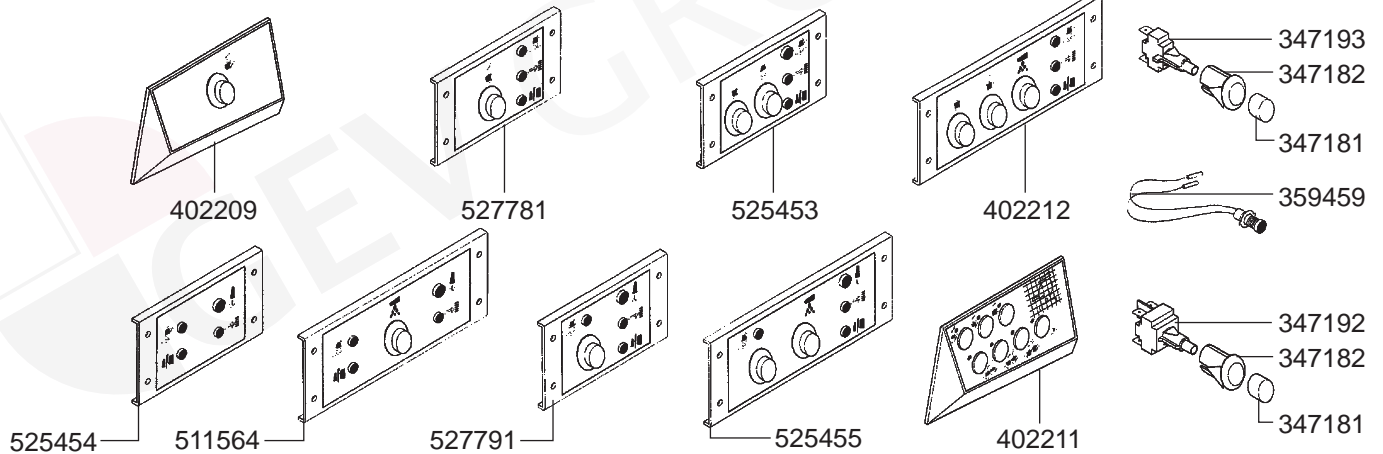

ELECTRICAL COMPONENTS SIBILLA/GLORIA

SIBILLA