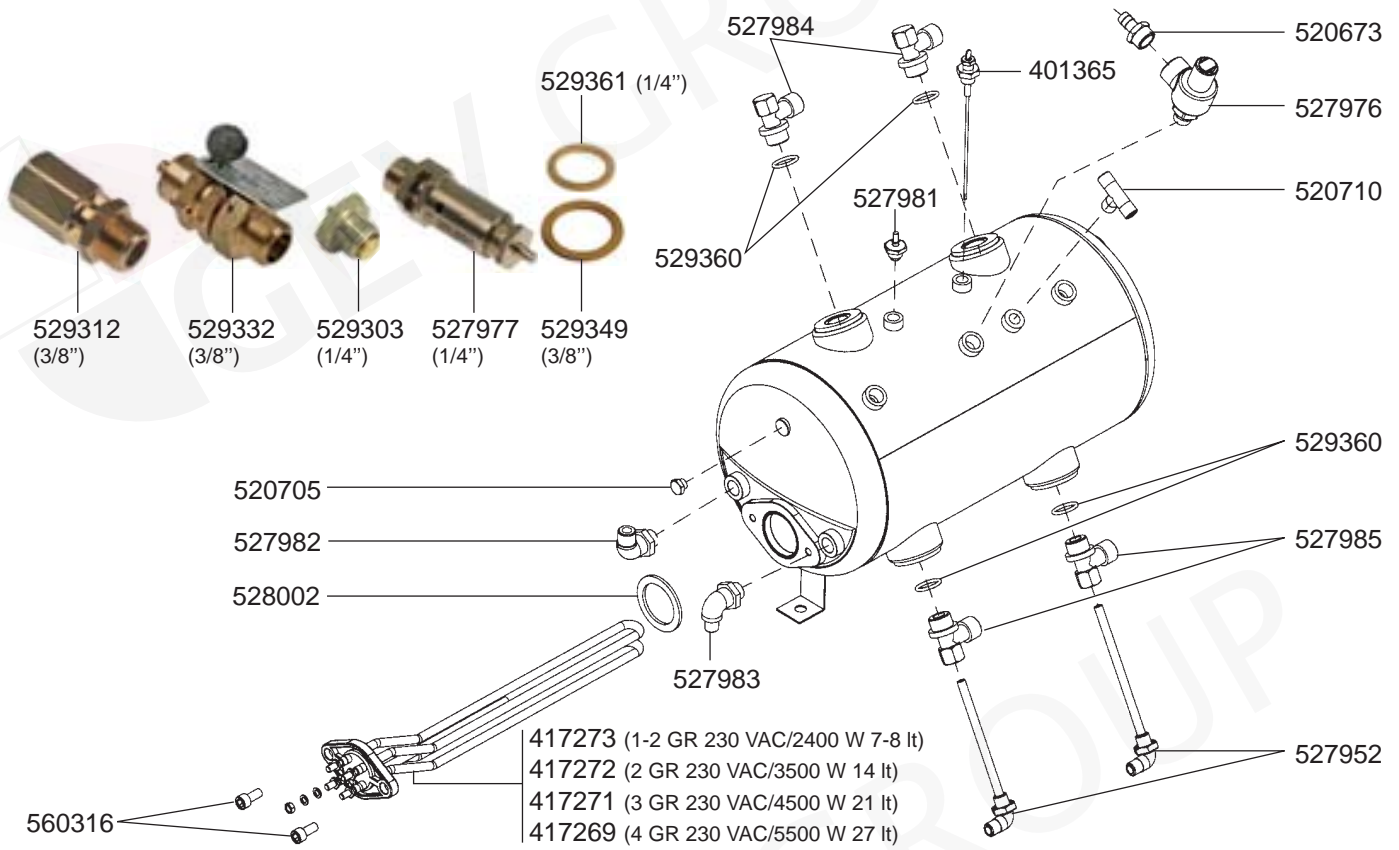

BOILER LIRA/CLASSICA/MONZA/IMOLA/MARANELLO/DE LUX VARIOUS