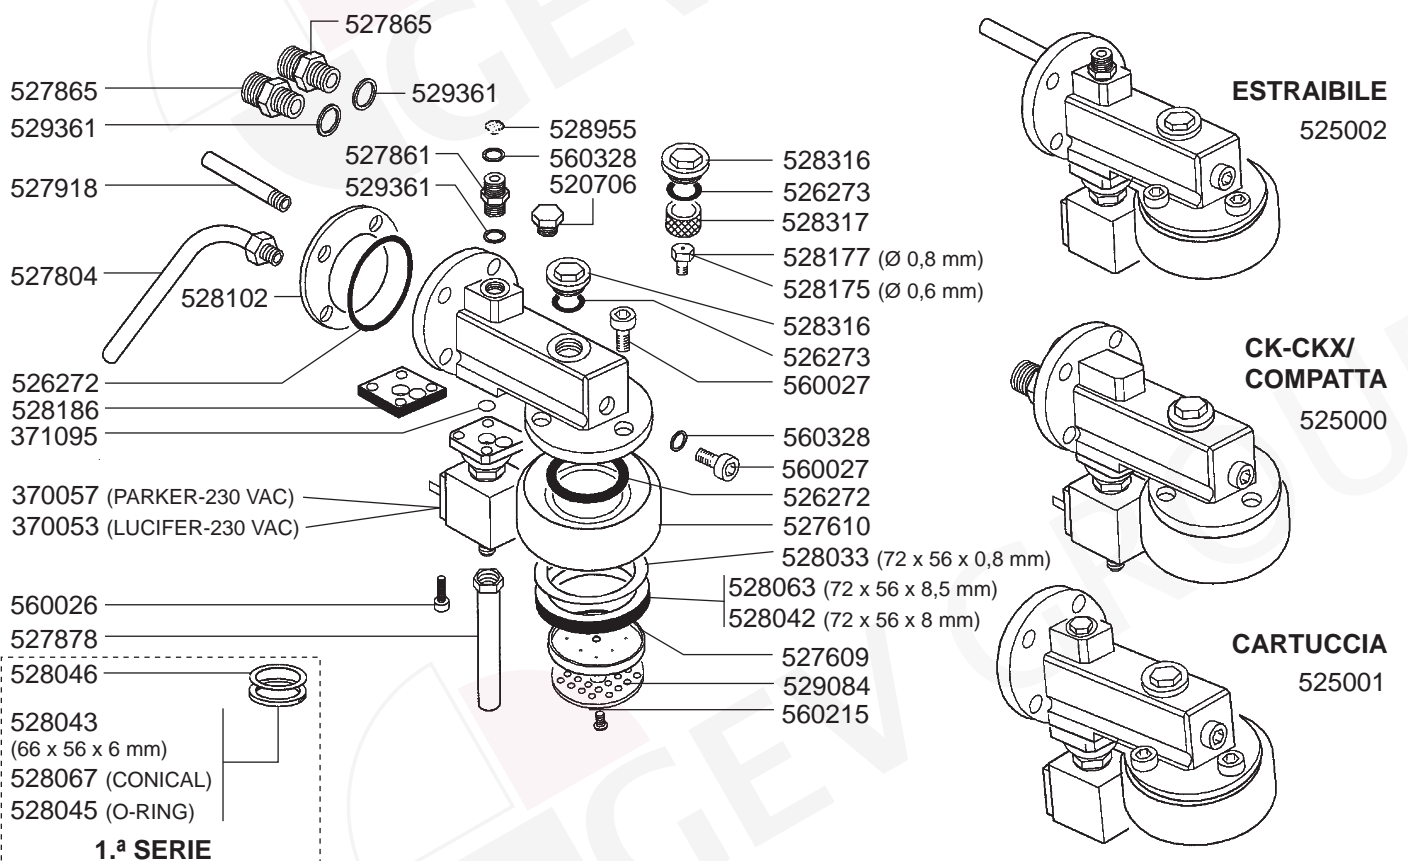

GROUP VARIOUS