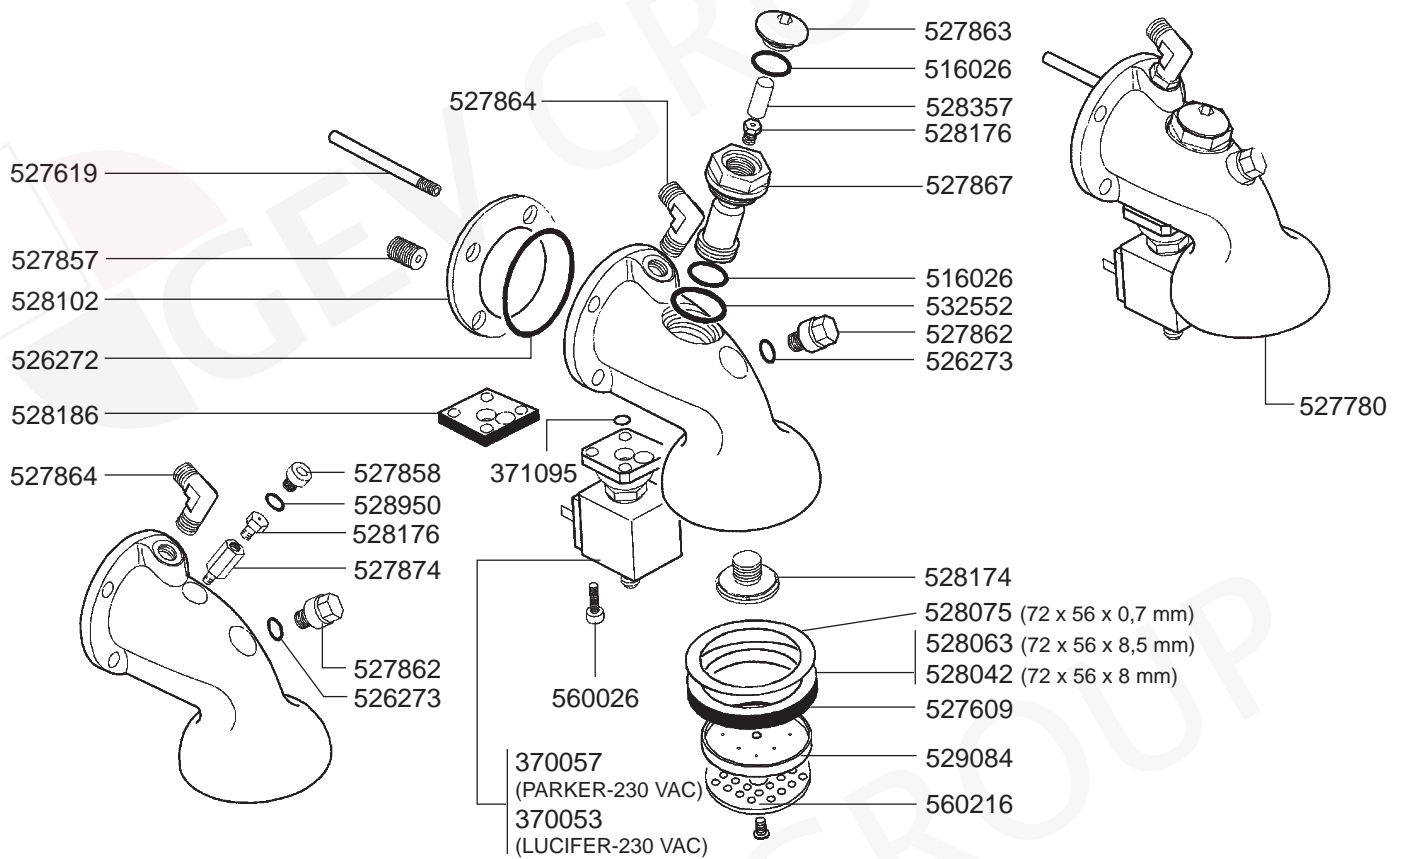

GROUP SIBILLA