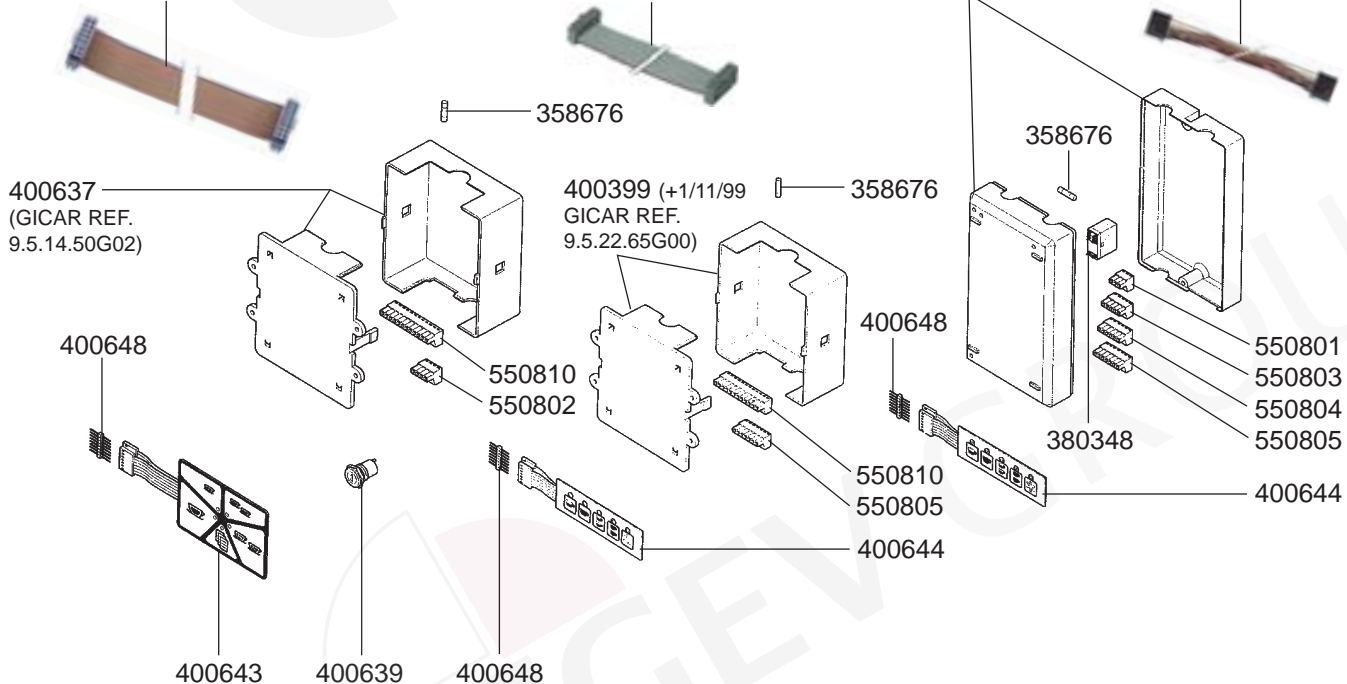

DE -30/10/1999

- 400398 (3 GR-TYPE E3M2A)

- 401908