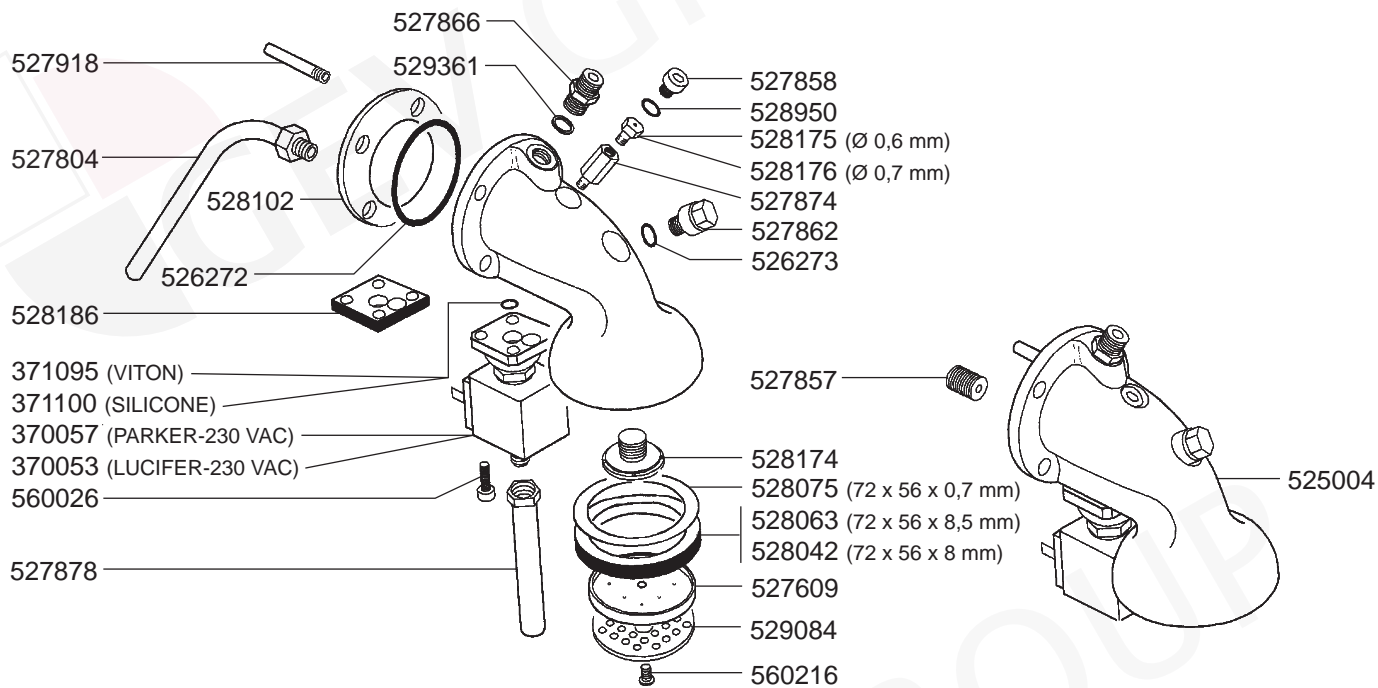

GROUP ESTRAIBILE