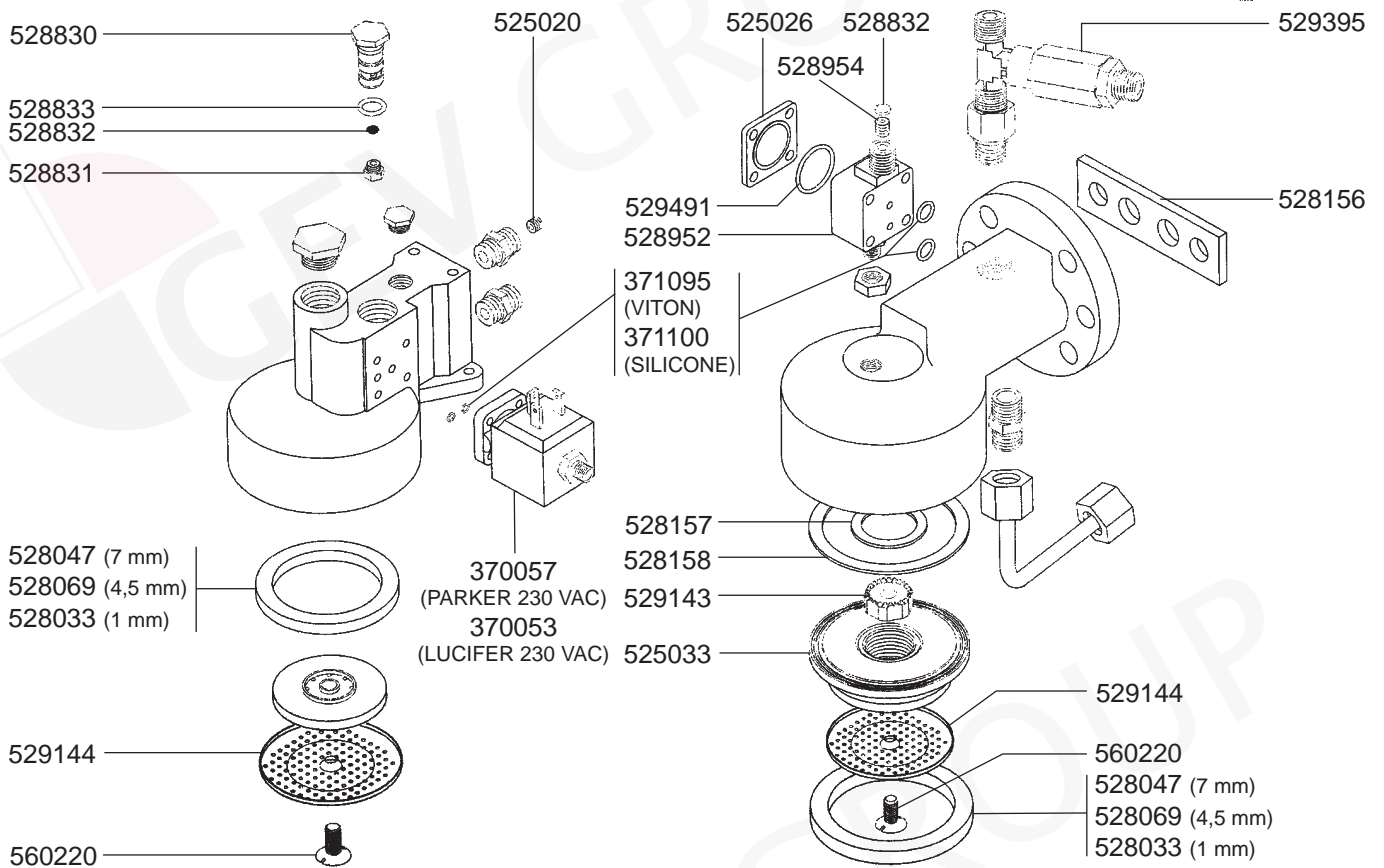

OLD MODELS GROUPS