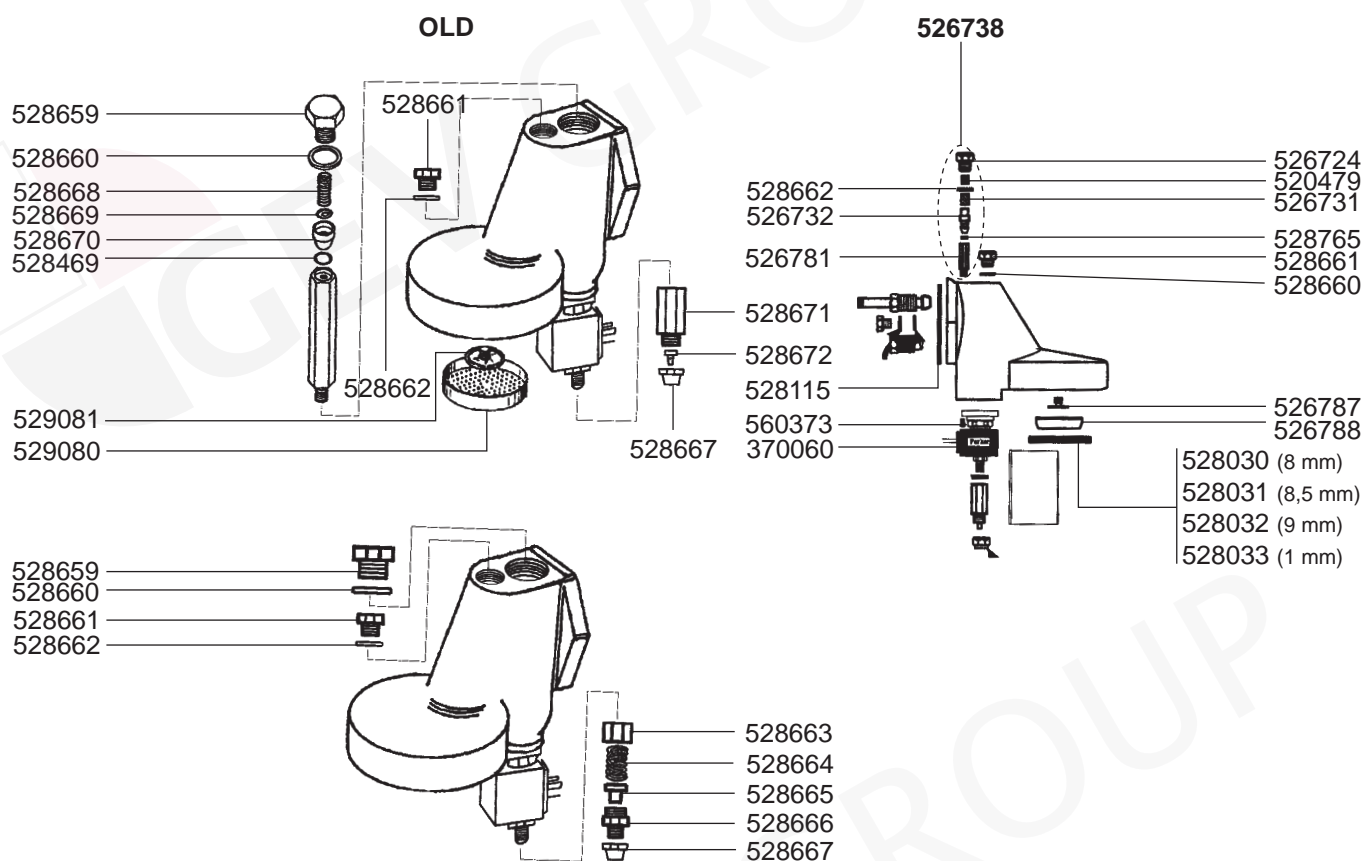

SOLENOID GROUPS