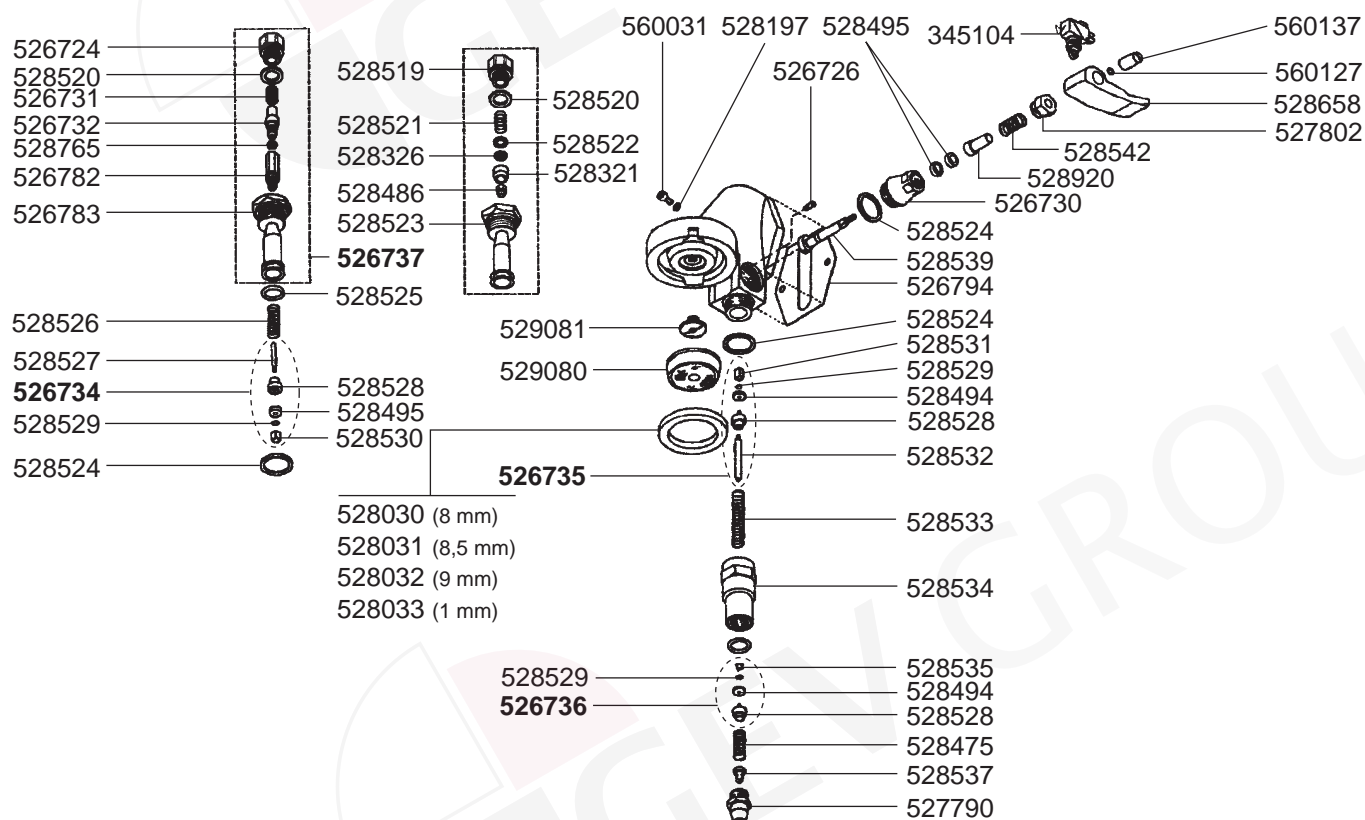

MANUAL GROUP