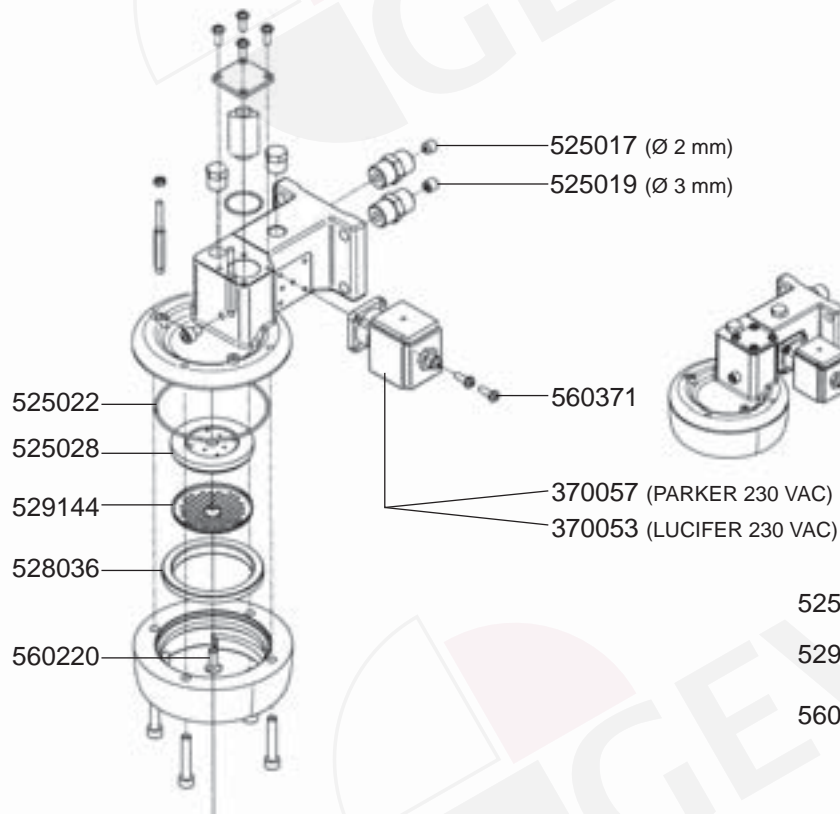

GROUPS AURELIA/OSCAR

AURELIA