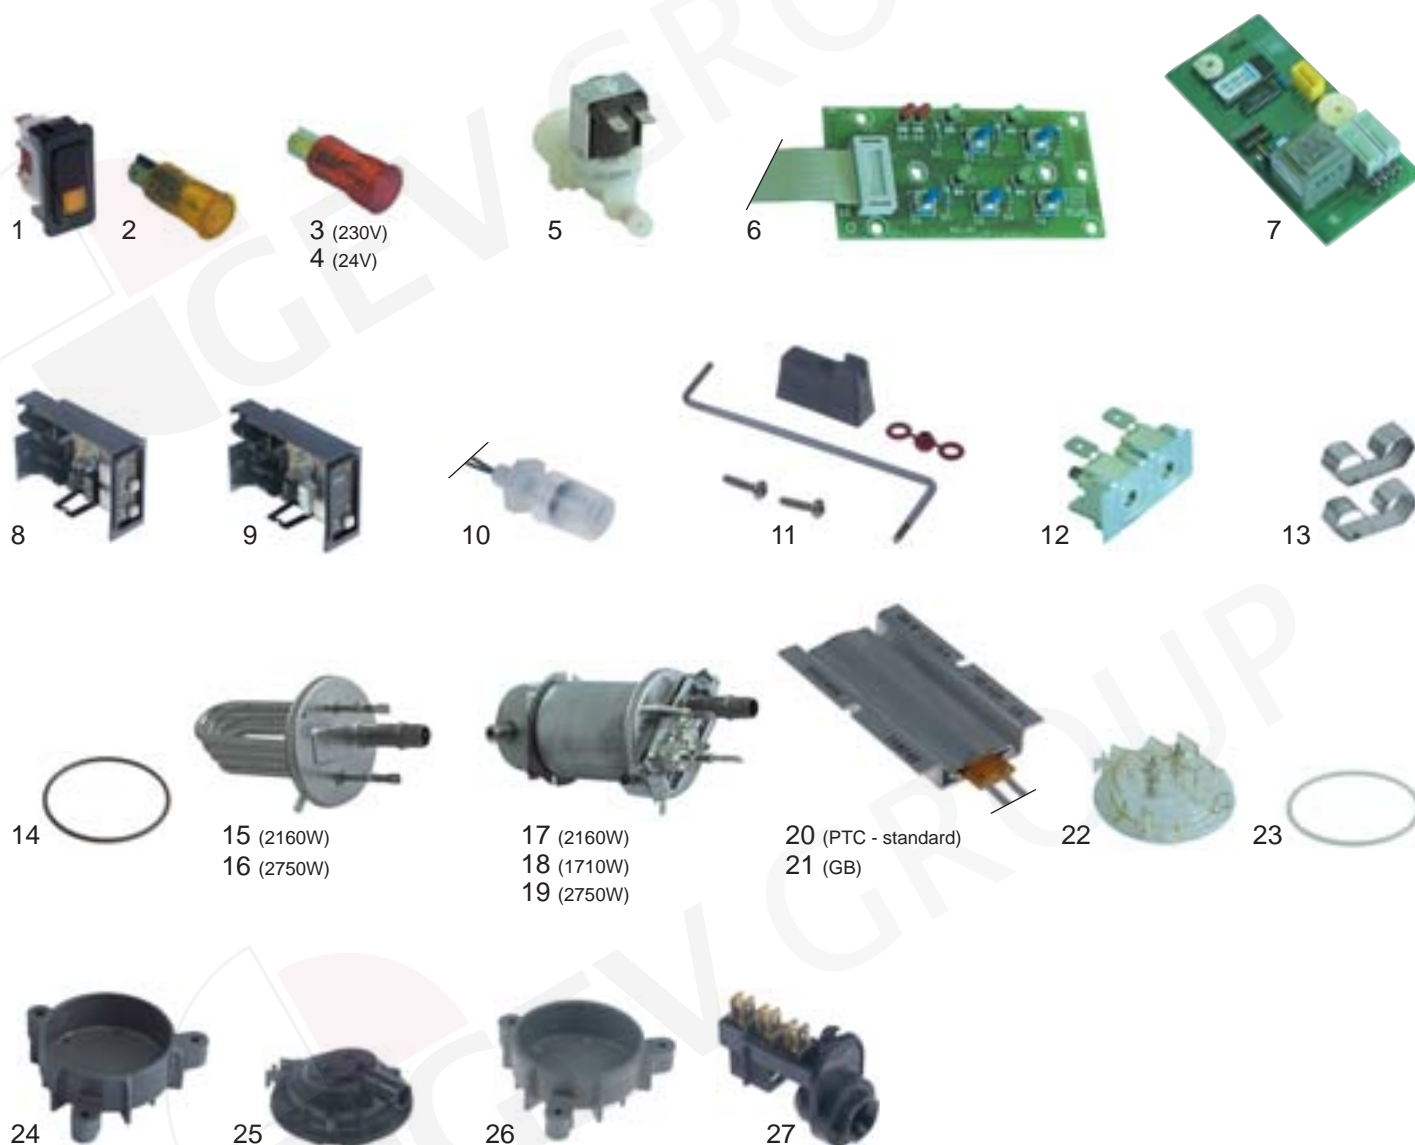

4 COFFEE BREWERS

NOVO/TH/THA/ISO until 1996

fig.	1	2	3	4	5	6	7	8	9	10	11	12	13	14	15	16	17	18	19	20	21	22	23	24	25	26	27
part no.	345283	359052	359053	359057	370180	400613	400612	402641	402648	347382	402647	390390	417330	417205	417320	417322	417203	417204	417206	417412	417435	527050	527051	527052	525222	525224	551037
Novo								x		x		x	x	x			x	x		x	x		x		x	x	
TH10	x	x	x	x							x	x	x	x	x							x	x	x			x
TH20	x	x	x	x								x	x	x		x						x	x	x			x
THA10	x				x	x	x					x	x	x	x							x	x	x			x
THA20	x				x	x	x			x	x		x	x	x		x					x	x	x			x
ISO													x	x			x								x		x