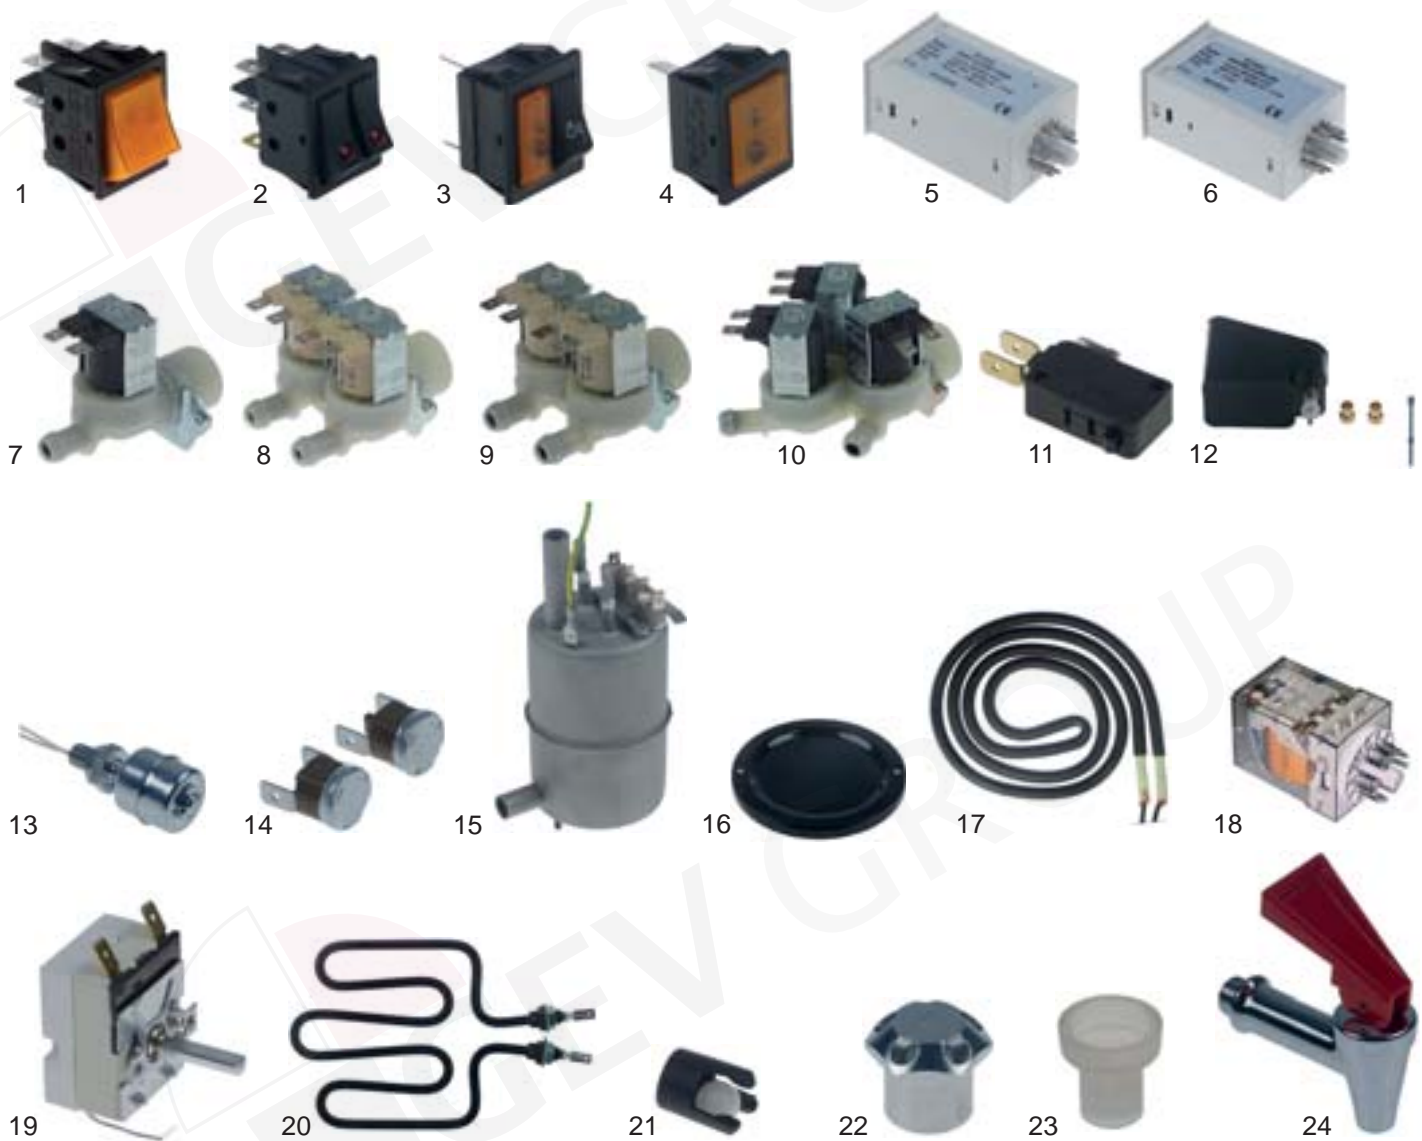

4 COFFEE BREWERS

A + M until 2006

fig.	1	2	3	4	5	6	7	8	9	10	11	12	13	14	15	16	17	18	19	20	21	22	23	24
part no.	345512	347412	347413	357022	380928	380934	370608	370609	370614	370612	347411	525460	347415	390725	417480	525458	417444	380132	375007	417492	525461	525459	525469	525466
A1	x		x		x	x	x				x	x		x	x	x	x				x	x		
A2		x	x		x	x	x				x	x		x	x	x	x				x	x		
DA2	x		x		x	x		x			x	x		x	x	x	x				x	x		
DA4		x	x		x	x		x			x	x		x	x	x	x				x	x		
M1	x			x							x	x		x	x	x	x				x	x		
M2		x		x							x	x		x	x	x	x				x	x		
DM2	x			x							x	x		x	x	x	x				x	x		
DM4		x		x							x	x		x	x	x	x				x	x		
ATE2	x	x	x		x	x			x		x	x	x	x	x	x	x	x	x	x	x	x	x	x
DATE4	x	x	x		x	x				x	x	x	x	x	x	x	x		x	x	x	x	x	x
MTE2	x	x		x		x					x	x		x	x	x	x	x	x	x	x	x	x	x
THERMOS A	x		x		x	x	x				x	x		x	x						x	x		
THERMOS M	x			x							x	x		x	x						x	x		
MEGA A	x				x	x	x				x	x		x	x						x	x		
MEGA M	x			x							x	x		x	x						x	x		