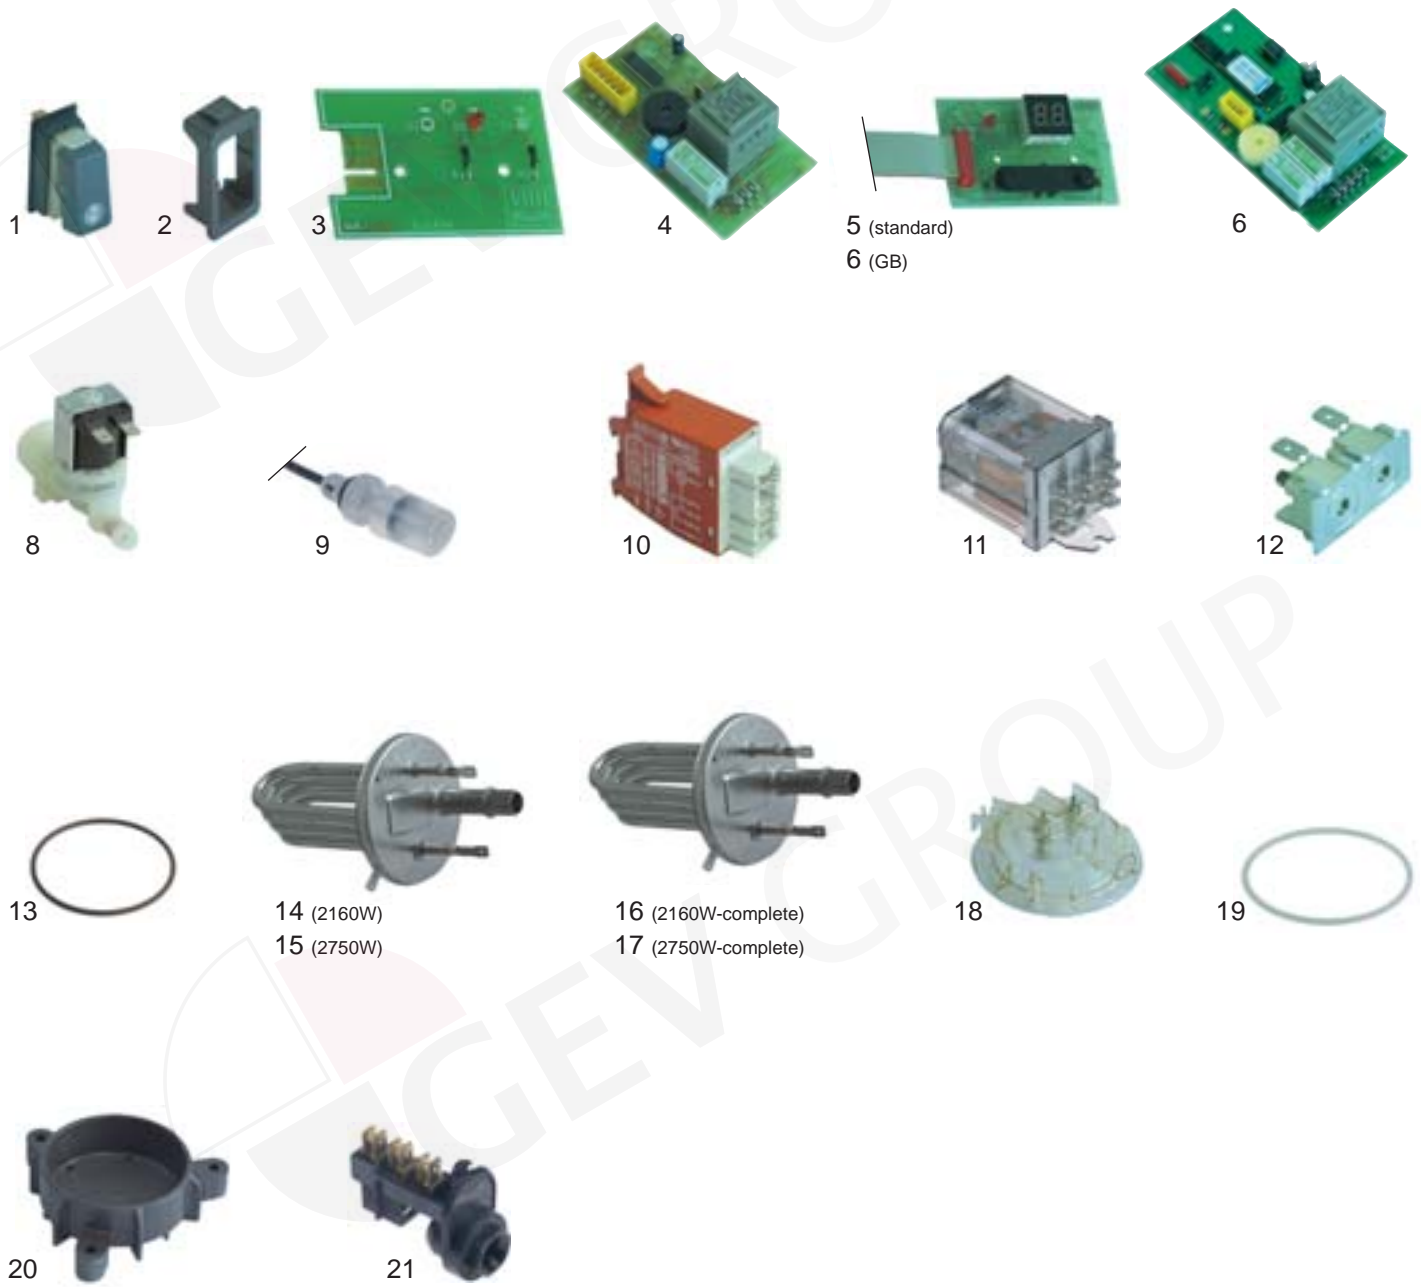

4 COFFEE BREWERS

TH/THA from 1996 to 2010

fig.	1	2	3	4	5	6	7	8	9	10	11	12	13	14	15	16	17	18	19	20	21
part no.	345284	345289	400611	400615	400610	402697	400614	370180	347381	380309	380702	390390	417205	417320	417322	417203	417206	527050	527051	527052	551037
TH10	x	x	x		x	x			x			x	x	x		x		x	x	x	x
TH20	x	x	x		x	x			x			x	x		x		x	x	x	x	x
THA10	x	x		x			x	x				x	x	x		x		x	x	x	x
THA20	x	x		x			x	x		x	x	x	x		x		x	x	x	x	x