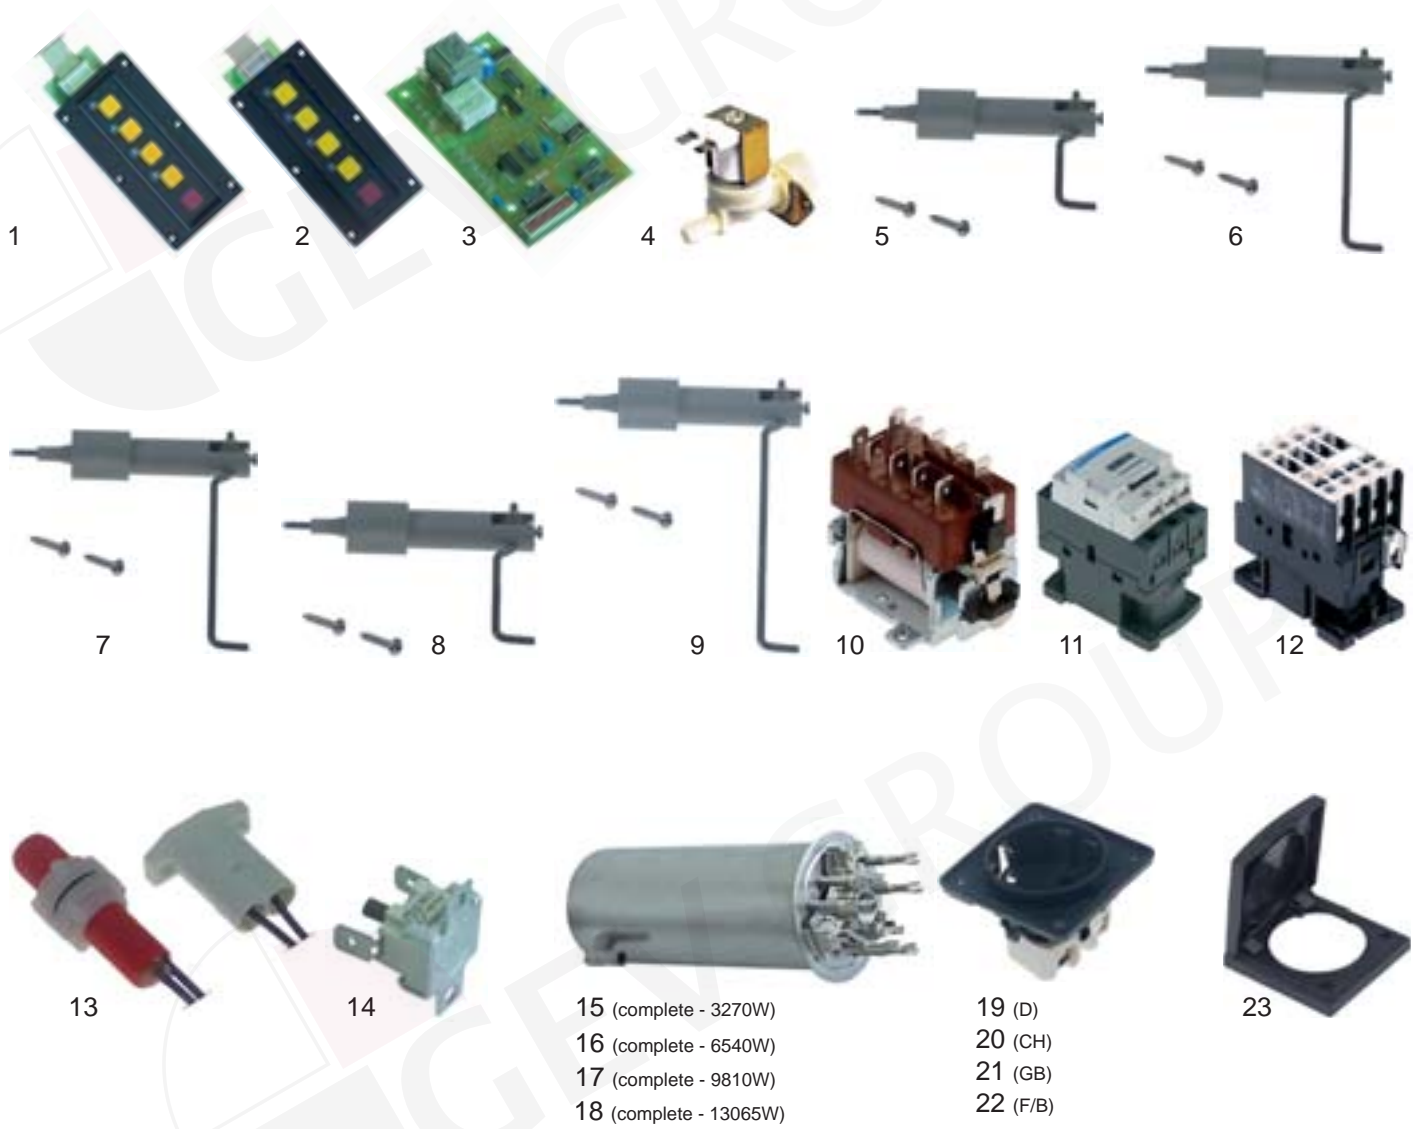

NOVO from 2010

fig.	1	2	3	4	5	6	7	8	9
part no.	525228	402653	402650	347388	525283	417420	417413	525229	525227
Novo	x	x	x	x	x	x	x	x	x

BRAVILOR BONAMAT – COFFEE BREWERS

B until 2000

fig.	1	2	3	4	5	6	7	8	9	10	11	12	13	14	15	16	17	18	19	20	21	22	23
part no.	400622	402735	400623	370017	402750	402751	402748	402749	402876	380121	380479	380261	347409	390394	417207	417208	417209	417210	551044	551041	551042	551043	551040
B5	x		x	x	x	x				x			x	x	x				x	x	x	x	x
B5 compu.		x	x	x	x	x				x			x	x	x				x	x	x	x	x
B10	x		x	x	x		x			x			x	x		x			x	x	x	x	x
B10 compu.		x	x	x	x		x			x			x	x		x			x	x	x	x	x
B20	x		x	x				x	x		x		x	x			x		x	x	x	x	x
B20 compu.		x	x	x				x	x		x		x	x			x		x	x	x	x	x
B40	x		x	x				x	x			x	x	x				x	x	x	x	x	x
B40 compu.		x	x	x				x	x			x	x	x				x	x	x	x	x	x