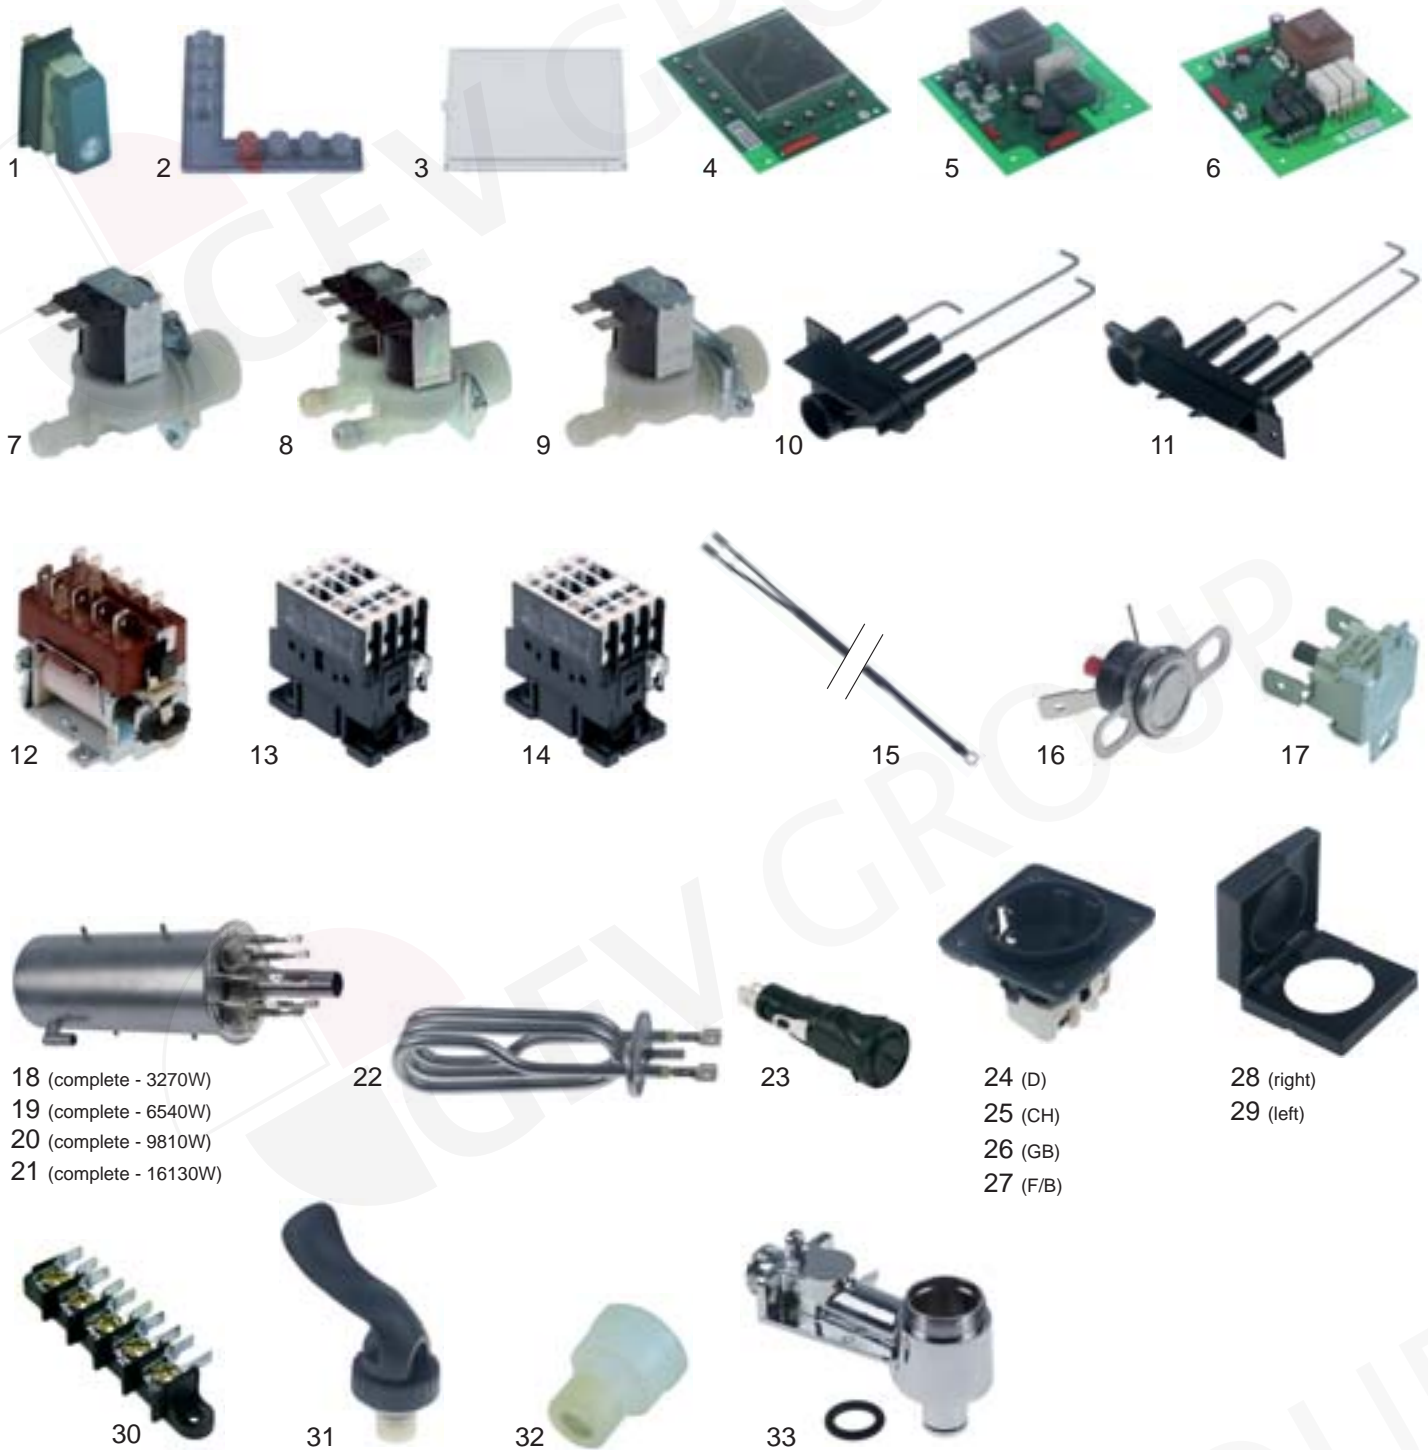

BRAVILOR BONAMAT – COFFEE BREWERS

B from 2000

fig.	1	2	3	4	5	6	7	8	9	10	11	12	13	14	15	16	17	18	19	20	21	22	23	24	25	26	27	28	29	30	31	32	33		
part no.	345284	402646	525221	402642	402640	402643	373003	370183	371140	402757	402756	380121	380245	380261	379500	390115	390394	417405	417407	417406	417409	417408	358852	551044	551041	551042	551043	551052	551053	550110	525430	527087	525874		
B5	x	x	x	x	x		x			x		x					x	x					x	x	x	x	x	x	x	x					
B10	x	x	x	x	x		x			x		x					x		x				x	x	x	x	x	x	x	x	x				
B20	x	x	x	x	x		x			x			x				x			x			x	x	x	x	x	x	x	x	x				
B40	x	x	x	x	x				x	x				x			x				x		x	x	x	x	x	x	x	x	x				
B5HW	x	x	x	x		x		x		x	x	x			x	x	x	x				x	x	x	x	x	x	x	x	x	x	x	x	x	x
B10HW	x	x	x	x		x		x		x	x	x			x	x	x		x			x	x	x	x	x	x	x	x	x	x	x	x	x	x
B20HW	x	x	x	x		x		x		x	x		x		x	x	x		x			x	x	x	x	x	x	x	x	x	x	x	x	x	x