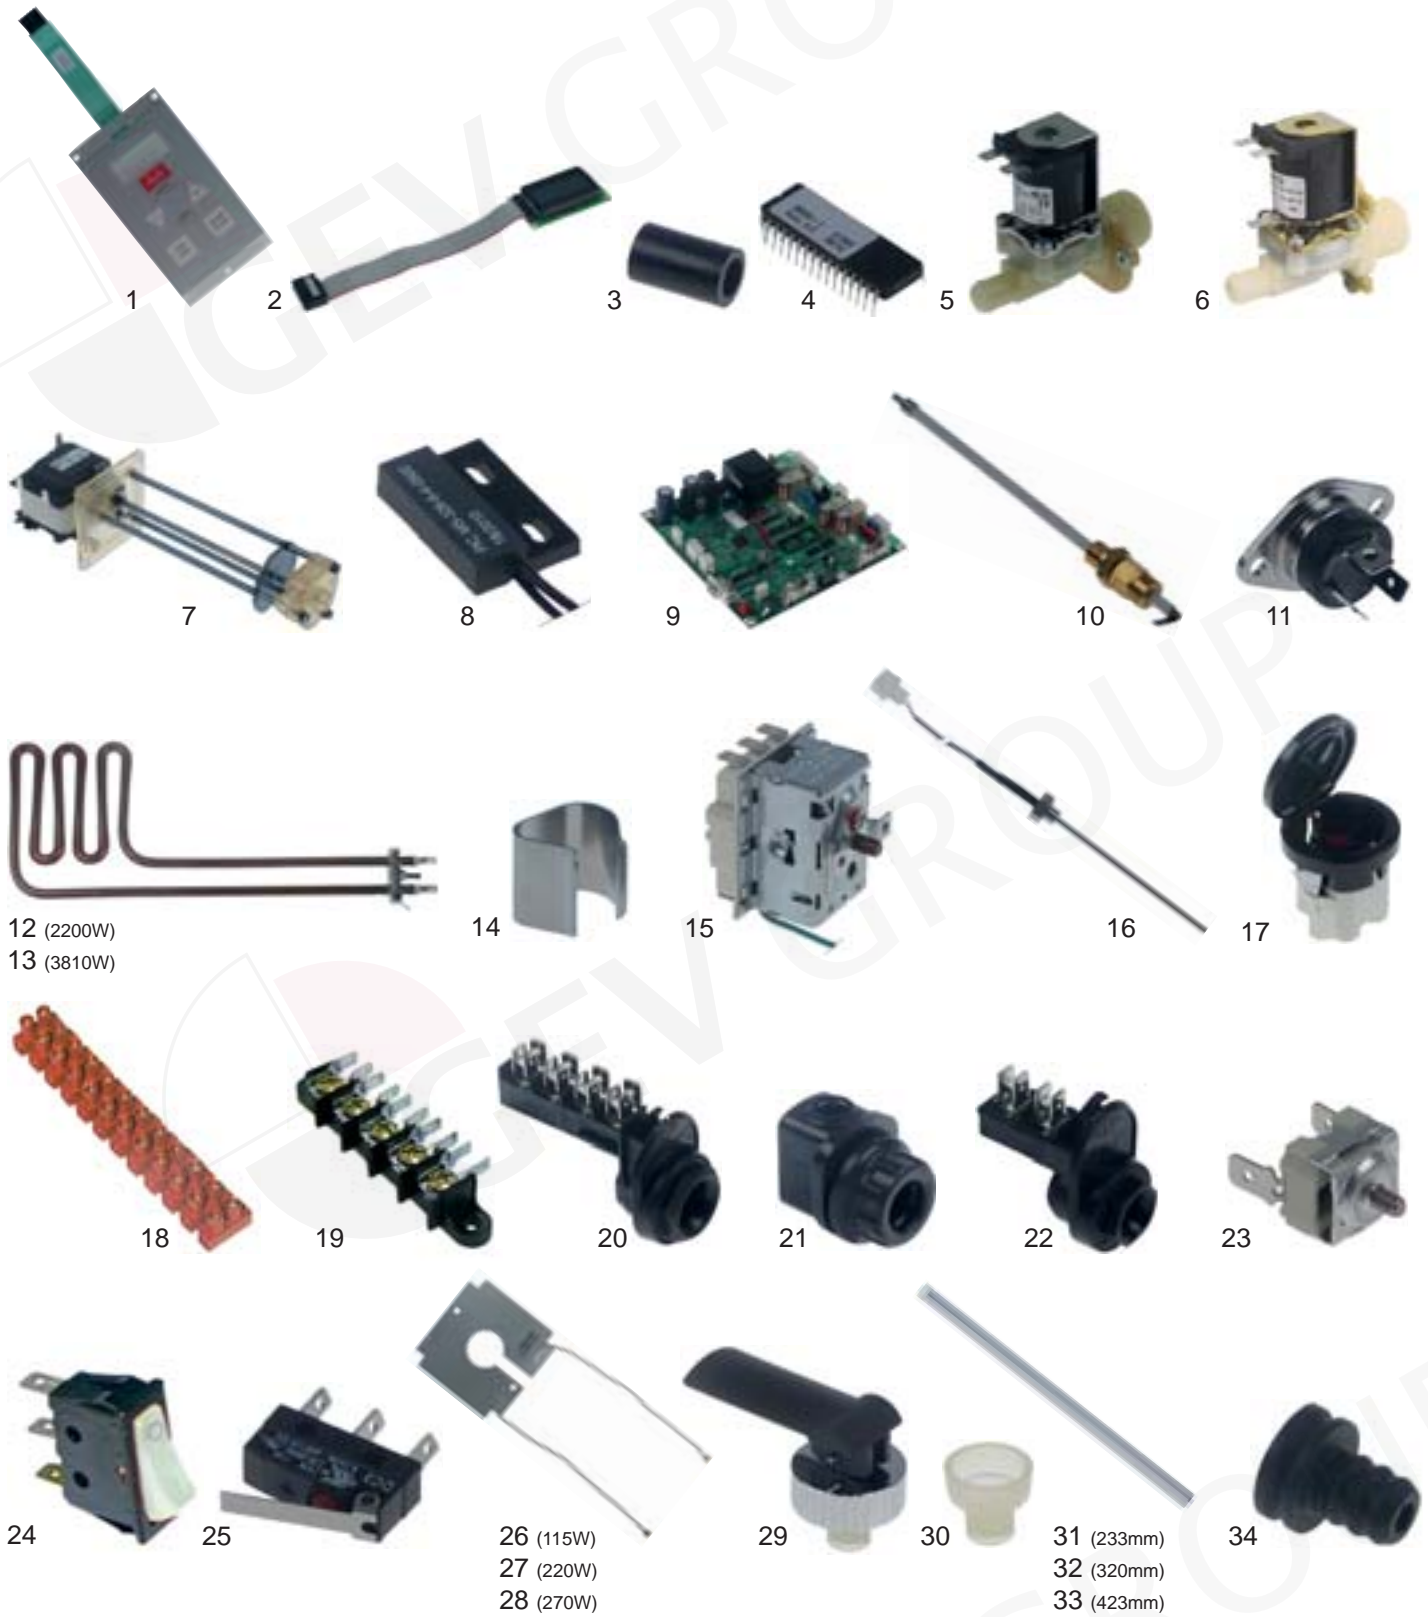

MELITTA – COFFEE BREWERS

WA 505

fig.	1	2	3	4	5	6	7	8	9
	359834	417305	390722	551039	525437	525433	514186	525429	527023
WA505	x	x	x	x	x	x	x	x	x

SERIES M600

fig.	1	2	3	4	5	6	7	8	9	10	11	12	13	14	15	16	17	18	19	20	21	22	23	24	25	26	27	28	29	30	31	32	33	34		
	525434	402730	525436	402728	370606	370618	501378	347405	402703	402725	402729	417462	417461	551046	375903	402727	551045	550232	550110	551048	551050	551047	375905	301053	347407	417472	417473	417474	525435	525433	525438	525445	525446	525442		
M605	x	x	x	x	x		x	x	x	x	x	x		x	x	x	x	x		x		x	x	x	x	x			x	x	x				x	
M608	x	x	x	x	x		x	x	x	x	x	x		x	x	x	x	x		x		x	x	x	x	x			x	x	x					x
M612	x	x	x	x			x	x	x	x	x		x	x	x	x	x	x	x		x	x	x	x	x		x		x	x		x				x
M620	x	x	x	x			x	x	x	x	x		x	x	x	x	x	x		x		x	x	x	x			x	x	x						x