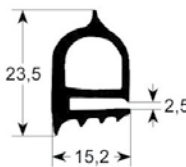

Profil 2240

Pos.	Bestell-Nr.	VPE	pass.für	Vergl.-Nr.
1	900069	MTR	Wiesheu	34914