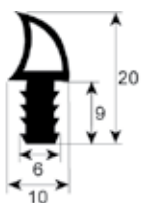

Profil 2741

Pos.	Bestell-Nr.	VPE	pass.für	Vergl.-Nr.
1	900829	MTR	Baron Olis Polaris	2510674 2510674 2510674