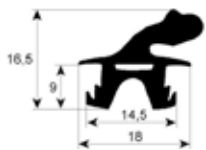

Profil 2443

Pos.	Bestell-Nr.	B (mm)	L (mm)	pass.für	Vergl.-Nr.
1	900631	565	650	Smeg	754131069