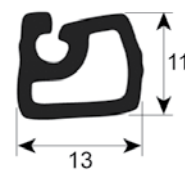

Profil 9976

1

Pos.	Bestell-Nr.	VPE	pass.für	Vergl.-Nr.
1	901099	MTR	Priolinox	-