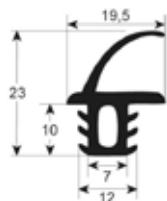

Profil 9299

Pos.	Bestell-Nr.	VPE	pass.für	Vergl.-Nr.
1	900367	25m	-	-