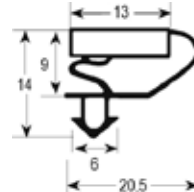

Profil 9703

Pos.	Bestell-Nr.	Steckmaß		pass.für	Vergl.-Nr.
		B (mm)	L (mm)		
1	901074	181	461	Afinox	-
2	900794	273	450	-	-
3	901073	279	461	Afinox	-
4	901128	285	600	Zoin	R053/1
5	901203	369	701	Afinox	74702770
6	900933	420	600	Isa	29012
7	901202	428	701	Afinox	74702764
8	901075	456	514	Afinox	-
9	901071	462	592	Afinox	-
10	901009	482	662	-	-
11	901072	537	592	Afinox	-
12	901068	629	1588	Afinox	-
13	901058	632	1320	Isa	-
14	901067	656	767	Afinox	-
15	901066	656	1585	Afinox	-
16	901070	666	757	Afinox	-
17	901069	666	1563	Afinox	-
18	900701	670	1510	Friulinox	935691
19	901022	676	1594	Polaris	14426761594
20	901057	685	756	Isa	-
21	900703	685	1530	Friulinox	935432
22	901056	685	1560	Isa	-
23	900702	685	1570	Friulinox	935610
24	901201	707	853	Afinox	74702764
25	901200	707	1163	Afinox	74702774
26	900843	712	1610	Polaris	14426761595