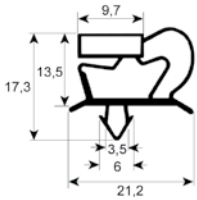

Pos.	Bestell-Nr.	Steckmaß		pass.für	Vergl.-Nr.
		B (mm)	L (mm)		
155	900356	660	1580	Polaris	14416761594
156	900706	660	1610	Angelo-Po	37Q4370
157	900355	663	767	Polaris	14416760784
158	901052	670	769	-	-
159	901051	670	1568	-	-
160	900351	672	1587	Angelo-Po	37Q2590
161	900350	670	760	Angelo-Po	37Q2600
162	901206	675	820	Angelo-Po Sagi	37Q3800 37Q3800
163	900328	675	1525	Angelo-Po	37Q1370
164	900311	677	747	Friulinox	935307
165	900310	677	1512	Friulinox	935306
166	900733	684	762	Polaris	14416800759
167	901013	684	1031	Polaris	14416801032
168	900732	684	1584	Polaris	14416801580
169	901228	685	1105	Lainox Mareno	RA1971
170	900326	685	1600	Angelo-Po	37Q1380
171	901229	690	825	Lainox Mareno	RA190070
172	901205	690	835	Angelo-Po Sagi	37Q5340 37Q5340
173	901213	695	810	Friulinox Silko	995942
174	901212	695	1210	Friulinox Silko	995950
175	901224	697	822	Irinnox	1010126
176	901223	697	1053	Irinnox	1010120
177	901232	700	780	Polaris	14417000780
178	900841	700	780	Polaris	14417000780
179	901216	705	1030	Icematic	26107203
180	900385	707	797	Electrolux Zanussi	083749 83749
181	901209	710	835	Foinox	74003
182	901235	720	1520	Zanussi	083461
183	901220	721	929	Ilsa	27572
184	901219	721	1154	Ilsa	27573
185	900837	732	1848	Polaris	14417321850
186	901225	734	908	Irinnox	-
187	900375	740	1810	Electrolux Zanussi	0A9180 A9180
188	900847	751	1862	Polaris	14417511862
189	901054	770	790	-	-
190	901053	790	1568	-	-
191	900386	797	1492	Electrolux Zanussi	083722 83722
192	900530	895	915	ArtSerf	2321000
193	901204	941	1002	Angelo-Po Sagi	37Q5380 37Q5380