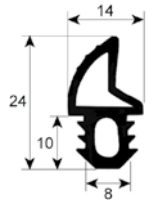

Profil 2755

Pos.	Bestell-Nr.	VPE	pass.für	Vergl.-Nr.
1	900913	MTR	Piron	GUA30002