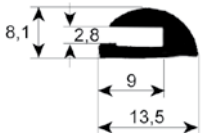

Profil 1882

Pos.	Bestell-Nr.	VPE	pass.für	Vergl.-Nr.
1	693228	1	Tecnoeka	09980458000
2	691202	MTR	Tecnoeka	09980458000