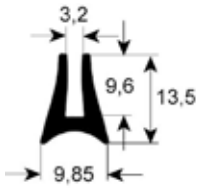

Profil 1590

Pos.	Bestell-Nr.	VPE	pass.für	Vergl.-Nr.
1	900110	MTR	Eloma	215961