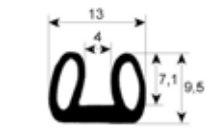

Profil 1790

Pos.	Bestell-Nr.	VPE	pass.für	Vergl.-Nr.
1	900144	MTR	Electrolux Juno	0700262225,7D262225 0H6828