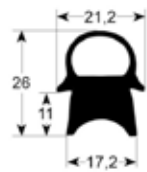

Profil 2441

Pos.	Bestell-Nr.	B (mm)	L (mm)	pass.für	Vergl.-Nr.
1	900769	340	405	Mareno	2842100