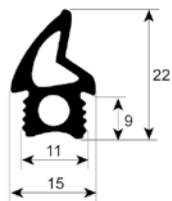

Profil 2768

Pos.	Bestell-Nr.	L (mm)	pass.für	Vergl.-Nr.
1	900879	1170	Foinox	60320