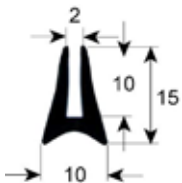

**Profil 1590**

Pos.	Bestell-Nr.	VPE	pass.für	Vergl.-Nr.
1	900110	MTR	Eloma	215961

**Profil 1600**

Pos.	Bestell-Nr.	VPE	pass.für	Vergl.-Nr.
1	900460	MTR	MBM Italien	MPGOM03P00

**Profil 1605**

Pos.	Bestell-Nr.	L (mm)	pass.für	Vergl.-Nr.
1	900835	2500	Fagor	3713700