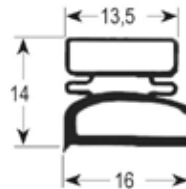

Profil 9140

Pos.	Bestell-Nr.	Ausßenmaß		pass.für	Vergl.-Nr.
		B (mm)	L (mm)		
1	900705	295	380	Angelo-Po	37Q2050
2	900008	305	385	-	-
3	901037	308	388	Everlasting	-
4	900009	380	610	Angelo-Po	37Q2040
5	900858	383	531	Angelo-Po Sagi	37Q3210 37Q3210
6	901036	388	636	Everlasting	-
7	900859	459	613	Angelo-Po Sagi	37Q3250 37Q3250
8	900717	575	610	Angelo-Po	37Q2380
9	901035	610	670	Everlasting	-
10	901034	610	1400	Everlasting	-
11	901006	614	590	Angelo-Po	37Q0470
12	901033	620	1530	Everlasting	-
13	901005	660	1360	Angelo-Po	37Q0450