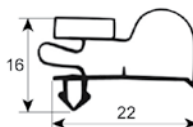

Profil 9011

Pos.	Bestell-Nr.	Steckmaß		pass.für	Vergl.-Nr.
		B (mm)	L (mm)		
1	900942	560	1175	La-Sommeliere	CVH13030
2	900943	560	1770	La-Sommeliere	CVH21032