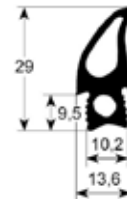

Profil 2720

Pos.	Bestell-Nr.	B (mm)	L (mm)	pass.für	Vergl.-Nr.
1	900091	473	785	Rational	5105.1021P
2	900090	480	540	Rational	5105.1020P
3	900093	495	1505	Rational	5105.1023
4	900092	690	807	Rational	5105.1022P
5	900094	695	1505	Rational	5105.1024