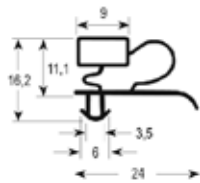

Profil 9333

Pos.	Bestell-Nr.	Steckmaß		pass.für	Vergl.-Nr.
		B (mm)	L (mm)		
1	900994	496	651	Iberna	-
2	900387	520	1515	Electrolux Zanussi	83791 83791
3	900993	576	1471	-	-
4	900992	606	1451	-	-
5	901055	620	1465	Isa	-
6	900991	649	746	Iberna	-
7	900990	649	1556	Iberna	-
8	900374	665	1535	Electrolux Zanussi	0780082586 082586
9	900989	670	1460	Electrolux	0A8365
10	900382	685	1515	Electrolux Zanussi	0A8648 0A8648
11	900343	687	1554	Dexion	01746400R