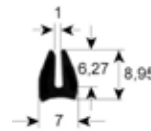

Profil 1560

Pos.	Bestell-Nr.	L (mm)	VPE	pass.für	Vergl.-Nr.
1	900113	-	MTR	Convotherm Rational	7001041 5012.0201
2	900177	2800	1	Rational	5012.0201
3	900178	3800	1	Rational	5012.0202
4	900179	5400	1	Rational	5012.0203
5	900182	5900	1	Rational	5012.0204