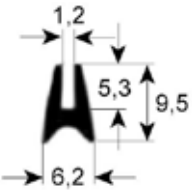

Profil 1530

Pos.	Bestell-Nr.	L (mm)	VPE	pass.für	Vergl.-Nr.
1	900637	-	MTR	-	-
2	900117	505	1	Lainox	R70040810
3	900118	595	1	Lainox	R70040820
4	900128	750	1	Lainox	R70040830
5	900500	900	1	Lainox	R70044250
6	900129	1015	1	Lainox	R70040840
7	900501	1200	1	Lainox	70044260
8	900502	1500	1	Lainox	70044270
9	900130	1750	1	Lainox	R70040850
10	900503	1800	1	Lainox	70044280
11	900504	1950	1	Lainox	70044290
12	900483	2400	1	Ambach Lainox	R70044150 R70044150
13	900484	3720	1	Ambach Lainox	R70044160 R70044160