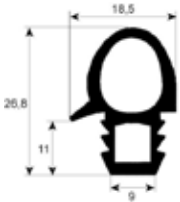

## Profil 2070

Pos.	Bestell-Nr.	B (mm)	L (mm)	pass.für	Vergl.-Nr.
1	900100	460	645	Eloma Palux Salvis	384410 215961 1L295594
2	900101	645	700	Eloma Palux	382310 382310