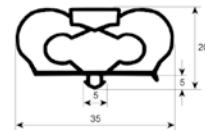

Profil 9798

Pos.	Bestell-Nr.	Steckmaß		pass.für	Vergl.-Nr.
		B (mm)	L (mm)		
1	900961	426	156	Infrico	602B20
2	901137	426	212	Infrico	602A49
3	900962	426	260	Infrico	602B18
4	900963	426	343	Infrico	602A48
5	900966	426	365	Infrico	602B21
6	900967	426	456	Infrico	602X30
7	900968	426	551	Infrico	602B23
8	900969	426	576	Infrico	602B02
9	900970	426	738	Infrico	602A46
10	901138	426	776	Infrico	601F01
11	900971	426	1542	Infrico	602A47
12	900972	501	174	Infrico	602M18
13	900973	501	260	Infrico	602M19
14	900974	501	576	Infrico	602M01
15	900976	631	665	Infrico	602A01
16	900975	631	738	Infrico	602A06
17	900977	631	1351	Infrico	602A86
18	900978	631	1396	Infrico	602A02
19	900979	631	1542	Infrico	602A05
20	900980	740	1396	Infrico	602A03