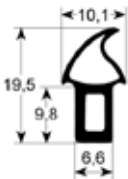

Profil 2740

Pos.	Bestell-Nr.	L (mm)	VPE	pass.für	Vergl.-Nr.
1	900545	-	MTR	-	-
2	900544	1350	1	Giga Star10 Whirlpool	0000X05600 0000X05600 483286009256