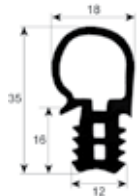

Profil 2065

Pos.	Bestell-Nr.	B (mm)	L (mm)	pass.für	Vergl.-Nr.
1	900793	605	1480	MKN	211096