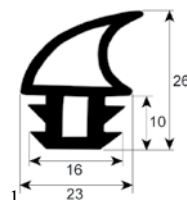

Profil 2749

Pos.	Bestell-Nr.	B (mm)	L (mm)	pass.für	Vergl.-Nr.
1	901152	665	775	Foinox	14081