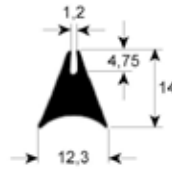

Profil 1620

Pos.	Bestell-Nr.	L (mm)	VPE	pass.für	Vergl.-Nr.
1	900058	-	MTR	-	-
2	900120	1175	1	Lainox	R70040050
3	900119	1500	1	Lainox	R50505821
4	900121	1690	1	Lainox	R50505822
5	900482	1800	1	Lainox	R50505824
6	900122	2125	1	Lainox	R50505825
7	900481	2400	1	Lainox	R50505823