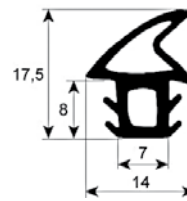

Profil 2745

Pos.	Bestell-Nr.	L (mm)	pass.für	Vergl.-Nr.
1	900632	2160	Smeg	754131089