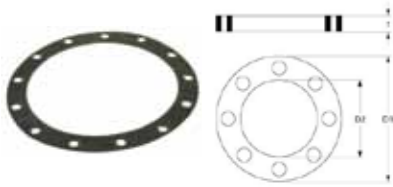

Pos.	Bestell-Nr.	D1 ø (mm)	D2 ø (mm)	t (mm)	Lochanzahl (Löcher)	Material
13	528166	200	160	3	10	FIBER
14	528183	205	150	2	10	Graphit
15	528159	211	151	2	10	FIBER
16	528128	220	169	3	10	Graphit
17	528117	220	176	2	13	FIBER
18	528129	221	171	3	10	Teflon
19	528930	226	176	3	10	FIBER
20	528187	230	175	3	10	Graphit
21	528931	234	184	3	10	FIBER
22	528162	237	200	2	10	Teflon
23	528107	243	205	3	12	Teflon
24	528108	244	205	3	12	Graphit
25	528103	245	207	3	16	Graphit
26	528104	245	207	3	16	Teflon