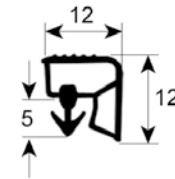

Profil 9957

Pos.	Bestell-Nr.	VPE	pass.für	Vergl.-Nr.
1	900916	MTR	Priolinox	SPVC 11/3PVC