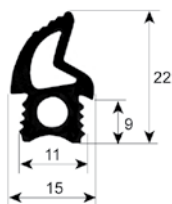

Profil 2769

Pos.	Bestell-Nr.	L (mm)	VPE	pass.für	Vergl.-Nr.
1	900805	-	MTR	Unox	GN1110A0
2	900804	1900	1	Unox	GN1110A0
3	900802	2200	1	Unox	GN1110A2