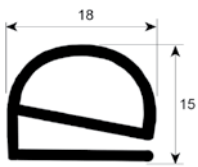

Profil 9159

1

Pos.	Bestell-Nr.	VPE	pass.für	Vergl.-Nr.
1	901119	MTR	Frigor Box	-