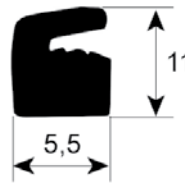

Pos.	Bestell-Nr.	Material	VPE	pass.für	Vergl.-Nr.
1	570002	Silikon	10m	Henkelman	0320216
2	900958	Silikon	20m	Henkelman	0320217
3	900809	Silikon	MTR	Henkelman	0320215