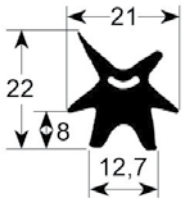

Profil 2405

Pos.	Bestell-Nr.	B (mm)	L (mm)	pass.für	Vergl.-Nr.
1	900760	470	670	MBM Italien	PAFOC00574
2	900761	670	700	MBM Italien	PAFOC00575