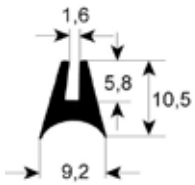

Profil 1580

Pos.	Bestell-Nr.	L (mm)	pass.für	Vergl.-Nr.
1	900797	450	Inoxtrend	C5227-00
2	900827	990	Inoxtrend Whirlpool	C5247-00 483286002472
3	900416	1800	Inoxtrend Whirlpool	RRC5214-00 483586008727
4	900419	2500	Inoxtrend	RRC5219-00
5	900427	2900	Inoxtrend Whirlpool	RRC6515-00 483286002633