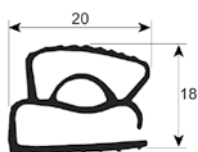

Profil 9211

1

Pos.	Bestell-Nr.	VPE	pass.für	Vergl.-Nr.
1	901106	MTR	-	-