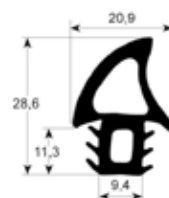

Profil 2750

Pos.	Bestell-Nr.	VPE	pass.für	Vergl.-Nr.
1	900439	MTR	Giorik	7070166