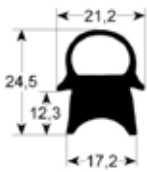

Profil 2440

Pos.	Bestell-Nr.	B (mm)	L (mm)	VPE	pass.für	Vergl.-Nr.
1	900740	-	-	MTR	-	-
2	900768	340	405	1	Mareno	2784500
3	900106	490	645	1	Mareno	2885900
4	900724	530	580	1	Mareno	2725700
5	900107	645	740	1	Mareno	2891900
6	900108	720	1460	1	Mareno	5113500