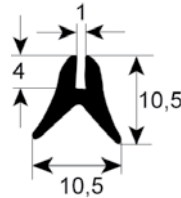

Profil 1615

Pos.	Bestell-Nr.	L (mm)	pass.für	Vergl.-Nr.
1	511610	2300	Bourgeois	JOIN066