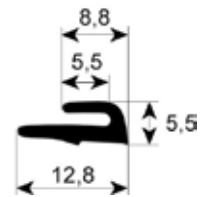

Profil 1885

Pos.	Bestell-Nr.	L (mm)	pass.für	Vergl.-Nr.
1	900426	2300	Inoxtrend Whirlpool	RRC6513-00 483286002638
2	900828	2430	Inoxtrend Whirlpool	C5572-00 483286008694
3	900430	3250	Inoxtrend	RRC7117-00