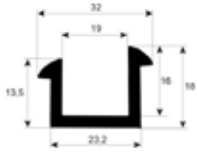

Profil 1900

Pos.	Bestell-Nr.	L (mm)	pass.für	Vergl.-Nr.
1	900173	2400	Gico	293200620