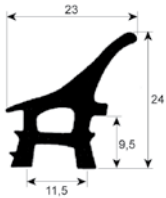

Profil 2403

Pos.	Bestell-Nr.	L (mm)	VPE	pass.für	Vergl.-Nr.
1	900781	-	MTR	Coven	MCGPN004
2	900778	460	1	Coven	MCGPN004
3	900779	585	1	Coven	MCGPN004
4	900780	890	1	Coven	MCGPN004