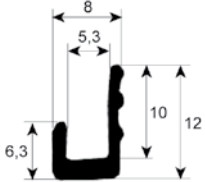

Profil 1905

Pos.	Bestell-Nr.	L (mm)	VPE	pass.für	Vergl.-Nr.
1	900873	-	MTR	Fagor	-
2	691038	2500	1	Fagor	3713700000
3	691096	3000	1	Fagor	R670529
4	691040	4000	1	Fagor	R680515
5	691061	4100	1	Fagor	R090515
6	691063	4600	1	Fagor	R140508