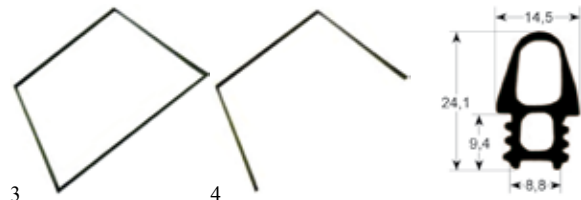

## Profil 2030

Pos.	Bestell-Nr.	B (mm)	L (mm)	pass.für	Vergl.-Nr.
1	900042	414	620	Electrolux Juno	0H6653 0H6653
2	900044	414	620	Electrolux Juno	0H6655 0H6655

Pos.	Bestell-Nr.	B (mm)	L (mm)	pass.für	Vergl.-Nr.
3	900588	428	431	Electrolux Juno	0H6973 0H6973
4	900041	620	699	Electrolux Juno	0H6654 0H6654