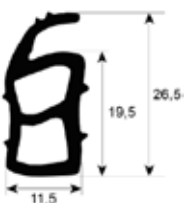

Profil 2276

Pos.	Bestell-Nr.	VPE	pass.für	Vergl.-Nr.
1	900763	MTR	Electrolux	0K9170