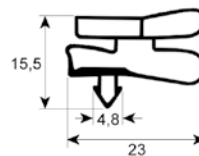

Profil 9151

Pos.	Bestell-Nr.	Steckmaß		pass.für	Vergl.-Nr.
		B (mm)	L (mm)		
1	901098	580	1705	Mondial	4612069
2	901097	637	576	larp	3300913
3	901096	637	903	larp	3300917