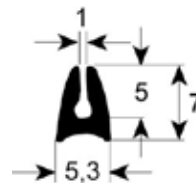

Fensterdichtungen

Profil 1500

Pos.	Bestell-Nr.	L (mm)	pass.für	Vergl.-Nr.
1	900561	1430	Küppersbusch	060976