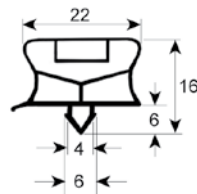

Profil 9794

Pos.	Bestell-Nr.	Steckmaß		pass.für	Vergl.-Nr.
		B (mm)	L (mm)		
1	900987	254	387	Electrolux	087691
2	900691	265	390	Friulinox	925282
3	900686	270	460	Friulinox	925315
4	900688	280	390	Friulinox	925158
5	900690	290	580	Friulinox	925069
6	900855	305	390	-	-
7	900856	358	910	Friulinox	925556
8	900684	390	580	Friulinox	077FR925281
9	900932	400	690	Friulinox	FR996453
10	901237	406	666	Zanussi	083377
11	901060	496	663	-	-
12	900718	535	1185	Friulinox	935215
13	900344	599	1559	Polaris	14415991559