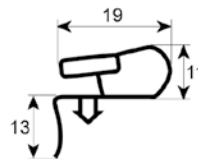

Profil 9952

Pos.	Bestell-Nr.	Steckmaß		pass.für	Vergl.-Nr.
		B (mm)	L (mm)		
1	900798	580	760	Liebherr	7108393
2	900801	580	1650	Liebherr	7108357
3	900800	710	1565	Liebherr	7109407
4	900799	730	1380	Liebherr	7108401