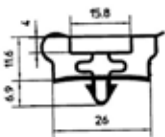

Profil 9951

Pos.	Bestell-Nr.	Steckmaß		pass.für	Vergl.-Nr.
		B (mm)	L (mm)		
1	900234	464	750	IME Turbo	GEL011999033
2	900235	464	1530	IME Turbo	GEL011999032
3	900223	594	1530	IME Turbo	GEL1999034