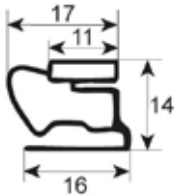

Profil 9955

Pos.	Bestell-Nr.	Aussenmaß		pass.für	Vergl.-Nr.
		B (mm)	L (mm)		
1	900535	207	388	Ambach	5017301890
2	900534	317	388	Ambach	5017301889
3	900533	388	647	Ambach	5017301887