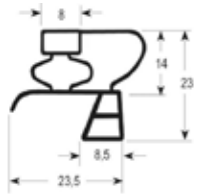

Profil 9783

Pos.	Bestell-Nr.	Steckmaß		pass.für	Vergl.-Nr.
		B (mm)	L (mm)		
1	900024	190	357	EKU Mareno	Mar.2500600 25006.00
2	900025	260	355	EKU Mareno	Mar.2500700 23007.12
3	900026	355	585	Mareno	25009.00
4	900049	625	1530	Mareno	2304400
5	900084	625	720	Mareno	23045.00