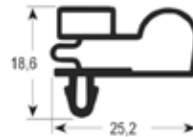

Steckdichtungen

Profil 9010

Pos.	Bestell-Nr.	Steckmaß		pass.für	Vergl.-Nr.
		B (mm)	L (mm)		
1	900622	272	415	Desmon	H25-0058
2	900596	285	415	Desmon	H25-0029
3	900623	365	415	Desmon	H25-0059
4	900620	400	415	Desmon	H25-0022
5	900597	415	545	Desmon	H25-0053
6	900595	415	625	Desmon	H25-0030
7	900616	416	615	Desmon	H25-0054
8	900618	515	600	Desmon	H25-0024
9	900617	515	620	Desmon	H25-0032
10	900614	550	1405	Desmon	H25-0067
11	900523	585	1670	Groen	4512314
12	901095	588	1422	-	-
13	900320	629	1384	Iberna	-
14	900615	655	755	Desmon	H25-0052
15	900598	655	1550	Desmon Emmepi	H25-0016 807830
16	900318	659	764	Iberna	-
17	900321	659	1329	Iberna	-
18	900319	659	1359	Iberna	-
19	900600	660	1585	Desmon	H25-0051
20	901094	661	1422	-	-
21	900317	665	1570	Iberna	-
22	901091	668	1556	Mondial	4512017
23	900524	785	1585	Groen	4512417