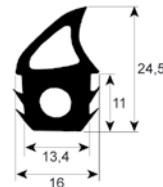

Profil 2746

Pos.	Bestell-Nr.	VPE	pass.für	Vergl.-Nr.
1	900901	MTR	Bake-Off	331800011