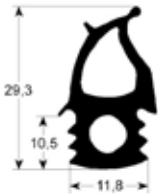

Profil 2760

Pos.	Bestell-Nr.	B (mm)	L (mm)	VPE	pass.für	Vergl.-Nr.
1	900278	485	510	1	Electrolux Zanussi	006992 006992
2	900268	485	755	1	Electrolux Zanussi	007069 007069
3	900276	485	1480	1	Electrolux Zanussi	0C0881 0C0881
4	901146	680	770	1	Electrolux Zanussi	0C1218 0C1218
5	900267	680	1480	1	Electrolux Zanussi	0C1195 0C1195