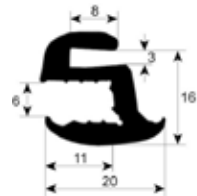

Profil 1875

Pos.	Bestell-Nr.	Umfang (mm)	VPE	pass.für	Vergl.-Nr.
1	900185	1500	1	Electrolux Juno Zanussi	002837 002837 002837
2	900186	2000	1	Electrolux Juno Zanussi	002878 002878 002878