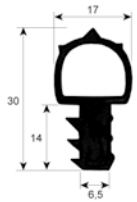

Profil 2075

Pos.	Bestell-Nr.	B (mm)	L (mm)	pass.für	Vergl.-Nr.
1	901131	530	695	Tecnoeka	11981618000