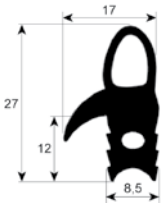

Profil 2700

Pos.	Bestell-Nr.	VPE	pass.für	Vergl.-Nr.
1	900939	MTR	Capic	I304024