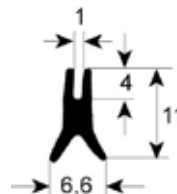

Profil 1550

Pos.	Bestell-Nr.	VPE	pass.für	Vergl.-Nr.
1	900752	MTR	Electrolux	0K2281