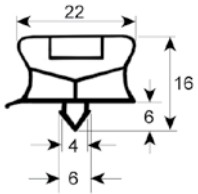

Pos.	Bestell-Nr.	Steckmaß		pass.für	Vergl.-Nr.
		B (mm)	L (mm)		
14	901153	622	1495	Electrolux Zanussi	089735 089735
15	900981	626	1467	Electrolux	087129
16	900700	640	1455	Friulinox	935602
17	901236	666	736	Electrolux Zanussi	083397 083397
18	900697	680	740	Friulinox	935639
19	900693	680	1535	Friulinox	935638
20	900988	691	626	Electrolux	0A9741
21	900612	755	1820	Friulinox	975004
22	900594	850	1825	Electrolux	089841