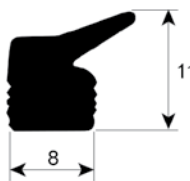

Pos.	Bestell-Nr.	Material	VPE	pass.für	Vergl.-Nr.
1	900965	Silikon	20m	Henkelman	0320214
2	900808	Silikon	MTR	Henkelman	0320212