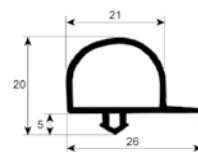

Profil 9990

Pos.	Bestell-Nr.	Steckmaß		pass.für	Vergl.-Nr.
		B (mm)	L (mm)		
1	900364	730	2070	Dexion	01746800R