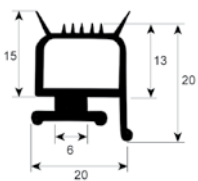

Profil 9973

Pos.	Bestell-Nr.	VPE	pass.für	Vergl.-Nr.
1	901141		-	-
2	901105	MTR	-	-