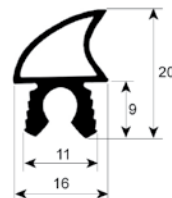

Profil 2748

Pos.	Bestell-Nr.	L (mm)	pass.für	Vergl.-Nr.
1	900792	1040	RM-Gastro	409081000