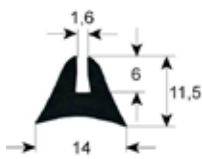

Profil 1655

Pos.	Bestell-Nr.	L (mm)	pass.für	Vergl.-Nr.
1	900576	1310	CB	05020017