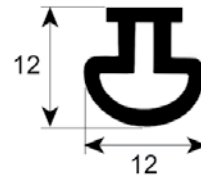

Dichtungen für Thermoportgeräte

Pos.	Bestell-Nr.	L (mm)	VPE	pass.für	Vergl.-Nr.
1	900520	-	MTR	Rieber	37281101
2	900521	2200	-	Rieber	55150101
3	900522	2500	-	Rieber	55150102
4	900518	3450	-	Rieber	37281101