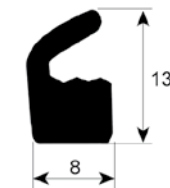

Pos.	Bestell-Nr.	Material	VPE	pass.für	Vergl.-Nr.
1	570003	Silikon	12m	Henkelman	0320208
2	900964	Silikon	20m	Henkelman	0320209
3	900807	Silikon	MTR	Henkelman	0320210