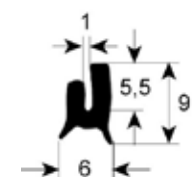

Profil 1510

Pos.	Bestell-Nr.	VPE	pass.für	Vergl.-Nr.
1	900270	MTR	Electrolux Zanussi	053754 053754