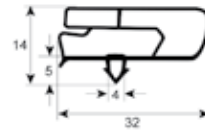

Profil 9797

Pos.	Bestell-Nr.	Steckmaß		pass.für	Vergl.-Nr.
		B (mm)	L (mm)		
1	900904	380	585	Coreco Fagor	6045010006 6001401101