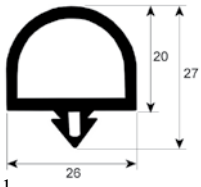

Profil 9991

Pos.	Bestell-Nr.	VPE	pass.für	Vergl.-Nr.
1	901114	MTR	Frigo Box	-