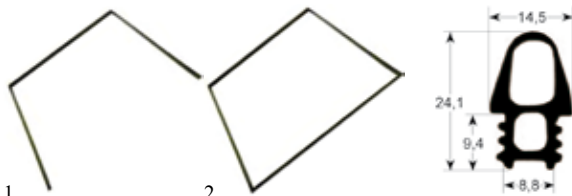

Profil 3030

Pos.	Bestell-Nr.	L (mm)	B (mm)	ø (mm)	pass.für	Vergl.-Nr.
1	900609	-	-	430	Electrolux Juno	0K5574 293564
2	693249	770	690	-	Electrolux Juno	0H6980 0H6980
3	900755	1130	655	-	Electrolux	0K5567

Türdichtungen Profil 2010

Pos.	Bestell-Nr.	B (mm)	L (mm)	VPE	pass.für	Vergl.-Nr.
1	900142	-	-	MTR	Lainox	R70042830
2	900876	-	2800	1	Lainox	70043260
3	901147	-	3000	1	Lainox	70042880
4	900131	520	610	1	Lainox	R70040980
5	900132	625	750	1	Lainox	R70040990
6	900134	680	1425	1	Lainox	R70041010
7	900135	700	1410	1	Lainox	R70041020
8	900133	740	765	1	Lainox	R70041000

Profil 2020

Pos.	Bestell-Nr.	VPE	pass.für	Vergl.-Nr.
1	900037	MTR	Electrolux Juno	0700284133 0H6976

Profil 2030

Pos.	Bestell-Nr.	B (mm)	L (mm)	pass.für	Vergl.-Nr.
1	900042	414	620	Electrolux Juno	0H6653 0H6653
2	900044	414	620	Electrolux Juno	0H6655 0H6655