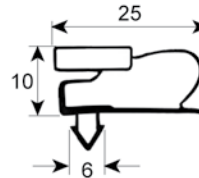

Profil 9050

Pos.	Bestell-Nr.	Steckmaß		pass.für	Vergl.-Nr.
		B (mm)	L (mm)		
1	901059	500	660	-	-
2	901083	550	1722	larp	0313205
3	901080	558	1713	larp	0313007
4	901082	585	1390	larp	0313178
5	900098	621	1377	larp	0313010
6	901086	630	1532	larp	0313206
7	901081	634	1391	larp	0313010
8	900368	695	1560	Icematic Scotsman	28175017/0 CM28175017
9	900878	705	770	Icematic	28175018/0
10	901093	713	1637	Mondial	4612005
11	901085	730	1550	larp	0313200
12	901084	740	1619	larp	0313207
13	901092	745	1695	Mondial	4612068