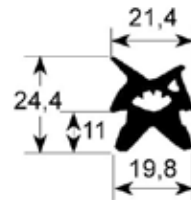

Profil 2420

Pos.	Bestell-Nr.	B (mm)	L (mm)	VPE	pass.für	Vergl.-Nr.
1	900729	-	-	MTR	-	-
2	900441	330	410	1	Angelo-Po	37Q1001
3	900443	450	465	1	Angelo-Po Convotherm	37Q0952 7001034
4	900444	450	700	1	Angelo-Po Convotherm	37Q0972 7001035
5	900445	565	680	1	Angelo-Po	37Q0982
6	900446	670	860	1	Angelo-Po	37Q0992