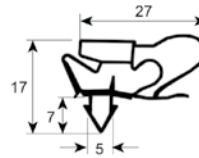

Profil 9049

Pos.	Bestell-Nr.	Steckmaß		pass.für	Vergl.-Nr.
		B (mm)	L (mm)		
1	900920	560	775	La-Sommeliere	A6010056