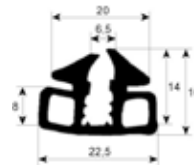

Profil 1820

Pos.	Bestell-Nr.	Umfang (mm)	VPE	pass.für	Vergl.-Nr.
1	900190	1400	1	Electrolux Zanussi	055412 055412
2	900191	2200	1	Electrolux Zanussi	055314 055314