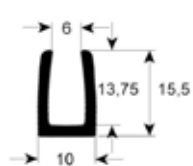

Profil 1610

Pos.	Bestell-Nr.	VPE	pass.für	Vergl.-Nr.
1	900065	MTR	Wiesheu	36070