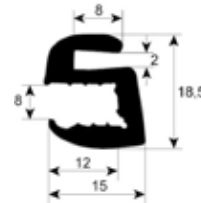

Profil 1874

Pos.	Bestell-Nr.	Umfang (mm)	VPE	pass.für	Vergl.-Nr.
1	900269	2060	1	Electrolux Zanussi	003739 0780003739