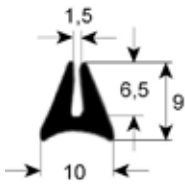

Profil 1600

Pos.	Bestell-Nr.	VPE	pass.für	Vergl.-Nr.
1	900460	MTR	MBM Italien	MPGOM03P00