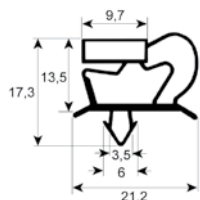

Pos.	Bestell-Nr.	Steckmaß		pass.für	Vergl.-Nr.
		B (mm)	L (mm)		
59	900929	375	610	Ilsa	00777
60	900312	370	615	Friulinox	925052
61	900946	385	640	Tecnodom	GUTVPO
62	900926	388	610	Ilsa	19099
63	900699	390	390	Friulinox	925157
64	900919	390	560	-	-
65	900287	390	610	Friulinox	925156
66	900556	390	618	Mercatus	41801015
67	901234	390	660	Polaris	14416600390
68	901230	390	685	Lainox Mareno	RA190067
69	900553	394	484	Mercatus	41801021
70	900550	394	600	Mercatus	41801029
71	900719	395	580	Friulinox	925070
72	901217	395	711	Icematic	26107202
73	900734	396	458	Polaris	14415396458
74	900731	396	566	K+T Polaris	247060 14414300620
75	900020	375	385	Electrolux Zanussi	031693 031693
76	900812	400	650	Angelo-Po	37Q4490
77	901001	401	586	-	-
78	901226	401	663	Irinnox	1010102
79	901046	402	405	Ilsa	19259
80	901020	402	516	Polaris	14414020516
81	900358	405	405	Polaris	14414180418
82	900357	405	627	Polaris	14414180640
83	901208	405	645	Angelo-Po Sagi	37Q4490 37Q4490
84	901227	405	652	Irinnox	-
85	900884	406	660	Irinnox	1010101
86	900830	405	535	Polaris	14414080540
87	901048	410	510	Ilsa	30485
88	900345	410	670	Foinox	74001
89	901210	410	670	Foinox	74001
90	901222	415	709	Ilsa	29715
91	900029	417	502	Electrolux Zanussi	07800A9150 A9150
92	901063	420	633	Emmepi	-
93	900844	426	612	Polaris	14414240610
94	901207	429	675	Angelo-Po Sagi	37Q3810 37Q3810
95	901011	430	640	Friulinox	925104
96	901214	435	695	Friulinox Silko	995948
97	900848	440	625	Polaris	14414600640
98	900928	447	610	Ilsa	00776
99	901019	450	626	Polaris	14414600640
100	900947	455	640	Tecnodom	GUPSP0
101	901215	455	695	Friulinox Silko	925314
102	900285	460	580	Friulinox	925314
103	900554	465	618	Mercatus	41801002
104	900547	470	600	Mercatus	41801027