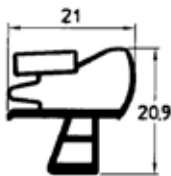

Profil 9950

Pos.	Bestell-Nr.	Steckmaß		pass.für	Vergl.-Nr.
		B (mm)	L (mm)		
1	900218	446	605	IME Turbo	08020.11.40