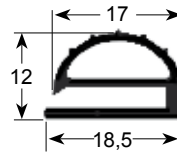

### Außenmaßdichtungen

– Dichtungs-Querschnitte in Originalgröße –  
– Maße in mm –

Profil-Nr. **9030**

**9031**

**9102**

**9104**

Profil-Nr. **9162**

**9140**