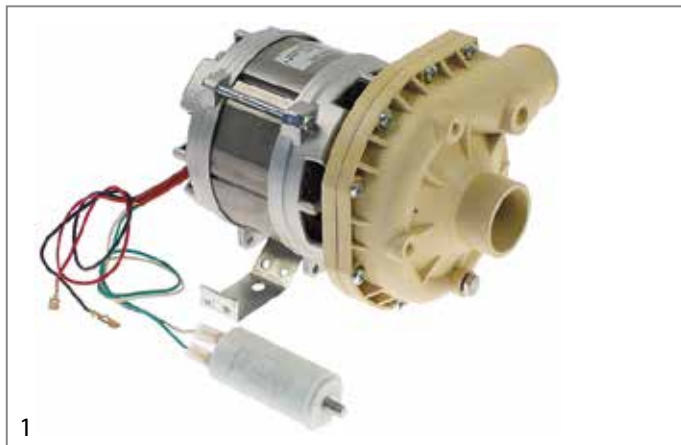

1

référence	500114	ref. no.	C.5800/2013 C.5801 GEV5801
description	pompe entrée ø 45mm sortie ø 40mm type C5800/2013 230V 50Hz phases 1 0,75kW 1CV L 225mm sens de marche à droite condensateur 16µF ALBA PUMPS (C&A)		
pièces détachées pour	500114		
	référence	365021	ref. no. —
	condensateur de service capacité 16µF 425V		
	référence	509021	ref. no. ATA 4702
	rotor ø 102mm H 32mm logement d'axe ø 9/8mm		
	référence	510693	ref. no. N/A
	garniture mécanique pour arbre ø 12mm		
	référence	521531	ref. no. N/A
	couvercle de pompe ALBA PUMPS (C&A) entrée ø 45mm		
	référence	521709	ref. no. N/A
	joint torique EPDM épaisseur 3mm int. ø 126mm		

pièces détachées pour	500090		
	référence	509021	ref. no. ATA 4702
	rotor ø 102mm H 32mm logement d'axe ø 9/8mm		
	référence	510692	ref. no. N/A
	garniture mécanique pour arbre ø 11mm		
	référence	521531	ref. no. N/A
	couvercle de pompe ALBA PUMPS (C&A) entrée ø 45mm		
	référence	521709	ref. no. N/A
	joint torique EPDM épaisseur 3mm int. ø 126mm