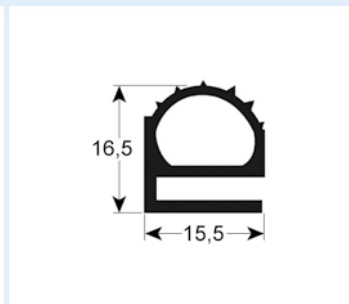

# Einschraubdichtungen ohne Magnet

- Profilabbildungen in Originalgröße
- Maße in mm

**9101** Lieferzeit 3-4 Wochen

**9103** Lieferzeit 3-4 Wochen

**9102** Lieferzeit 3-5 Tage

**9104** Lieferzeit 3-5 Tage

**9158** Lieferzeit 3-5 Tage