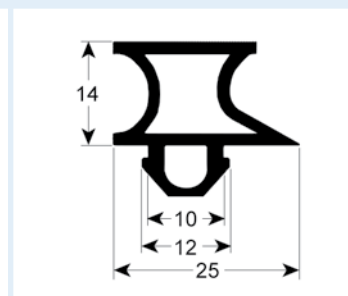

9172 Lieferzeit 3-4 Wochen