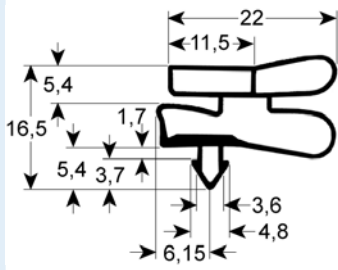

9151 Lieferzeit 3-5 Tage

Passend für: Coldmaster, Emmepi, GEMM, IARP, Icematic, Mondial, Scotsman, Simag, Tecfrigo, Whirlpool