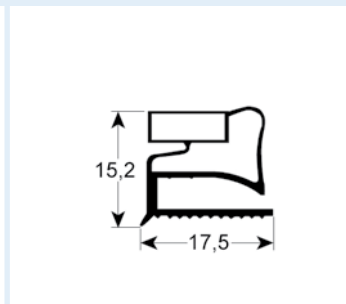

9456 Lieferzeit 3-4 Wochen