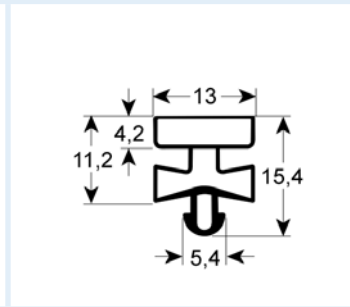

9380 Lieferzeit 3-5 Tage