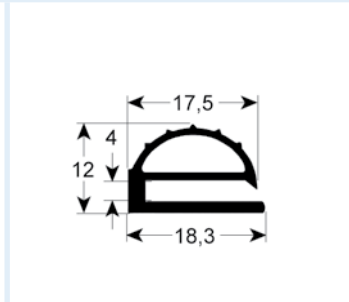

# Einschraubdichtungen ohne Magnet

- Profilabbildungen in Originalgröße
- Maße in mm

**9101** Lieferzeit 3-4 Wochen

**9103** Lieferzeit 3-4 Wochen

**9102** Lieferzeit 3-5 Tage

**9104** Lieferzeit 3-5 Tage

**9158** Lieferzeit 3-5 Tage