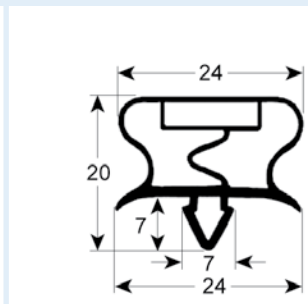

9195 **Lieferzeit 3-5 Tage**
Passend für: Bonnet, Coldline, Cool-Compact, Foster, Frenox, Friulinox, GEMM, Ilsa, IME Turbo, Irinox, Palux, Thirode, Viessmann, Williams, Eisfink, Gram