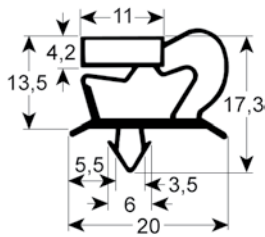

# Einschraubdichtungen ohne Magnet

- Profilabbildungen in Originalgröße
- Maße in mm

**9101** Lieferzeit 3-4 Wochen

**9103** Lieferzeit 3-4 Wochen

**9102** Lieferzeit 3-5 Tage

**9104** Lieferzeit 3-5 Tage

**9158** Lieferzeit 3-5 Tage

# Steckdichtungen mit Magnet

- Profilabbildungen in Originalgröße
- Maße in mm

**9048 Lieferzeit 3-5 Tage**

Passend für: Alpeninox, Angelo-Po, ArtSerf, Asskühl, Baron, Bauknecht-Whirlpool, Coldline, Colged, Desmon, Electrolux, Emmepi, Eurotec, Everlasting, Foinox, Franke, Frigorbox, Friulinnox, Gelart, GEMM, Gico, Icematic, IFI, Ilsa, IRF, Irinox, Isa, K+T, Krefft, Küleg, Lainox, Lohberger, Mach, Mareno, MBM-Italia, Mercatus, Modular, Olis, Polaris, Rosinox, Sagi, Silko, Surfrigo, Tecnodom, Whirlpool, Zanussi, Gram, Alcold