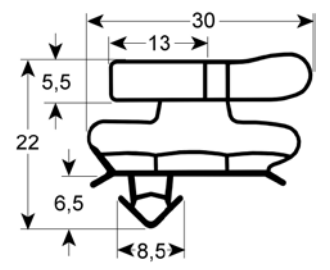

9505 Lieferzeit 3-5 Tage