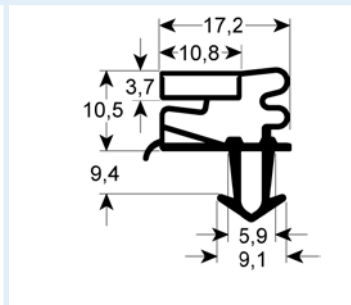

9275 Lieferzeit 3-5 Tage