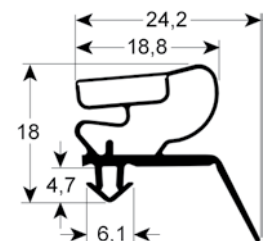

9400 Lieferzeit 3-5 Tage