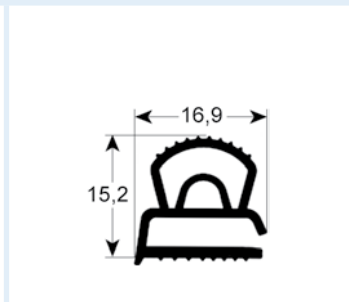

9610 Lieferzeit 3-5 Tage