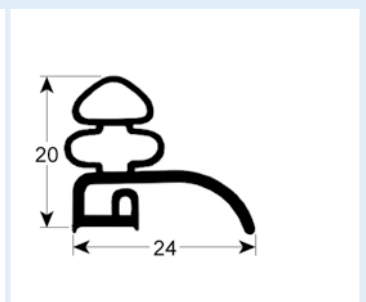

9962 Lieferzeit 3-4 Wochen