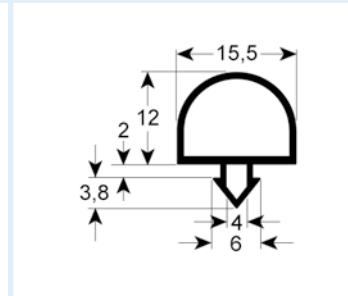

9728 Lieferzeit 3-5 Tage