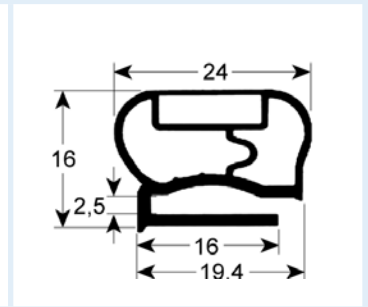

9200 Lieferzeit 3-5 Tage

Passend für: Frigopol, Küleg