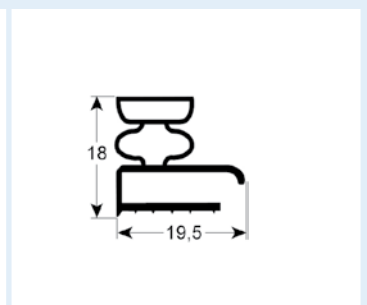

9253 Lieferzeit 3-4 Wochen