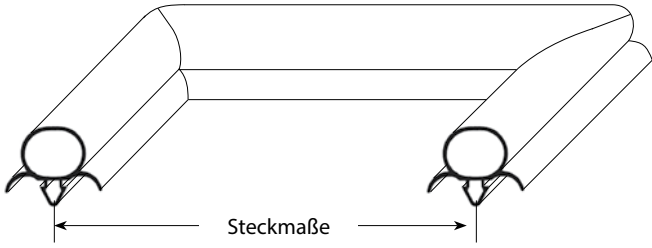

Steckdichtungen ohne Magnet

9938 Lieferzeit 3-4 Wochen