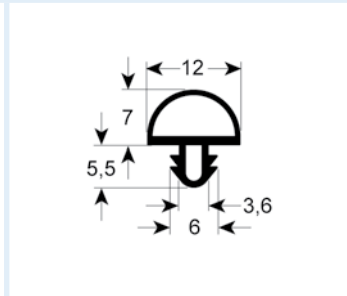

9722 Lieferzeit 3-5 Tage