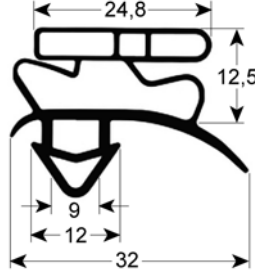

9057 Lieferzeit 3-4 Wochen