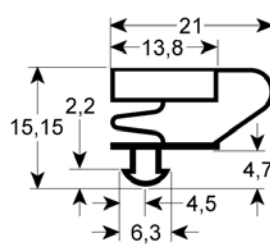

9704 Lieferzeit 3-5 Tage