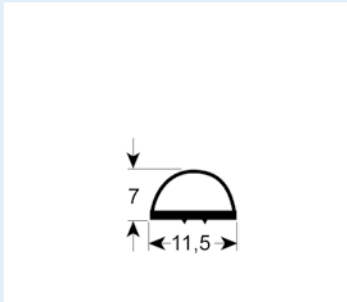

# Einschraubdichtungen ohne Magnet

- Profilabbildungen in Originalgröße
- Maße in mm

**9101** Lieferzeit 3-4 Wochen

**9103** Lieferzeit 3-4 Wochen

**9102** Lieferzeit 3-5 Tage

**9104** Lieferzeit 3-5 Tage

**9158** Lieferzeit 3-5 Tage