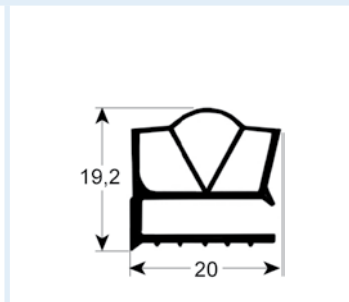

9189 Lieferzeit 3-5 Tage