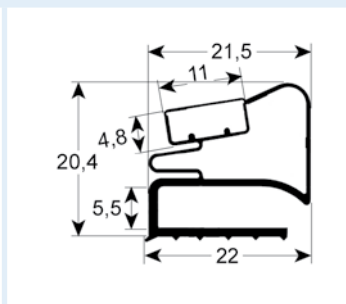

9526 Lieferzeit 3-5 Tage