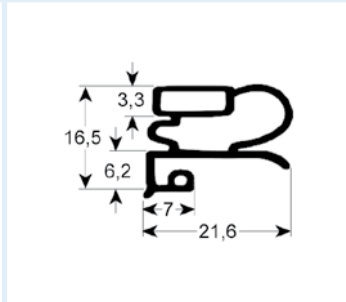

## Vorgefertigte Kältedichtungen in Standard-Maßen

1.000 Ausführungen

230 Profile für mehr als 130 Hersteller

# Einschraubdichtungen mit Magnet

- Profilabbildungen in Originalgröße
- Maße in mm

**9663 Lieferzeit 3-5 Tage**  
 Passend für: Dexion, Friulinox, MBM-Italia, Whirlpool

**9030 Lieferzeit 3-5 Tage**  
 Passend für: Alpeninox, ArtSerf, Asskühl, Dexion, Electrolux, Elektrobar, Emainox, Friulinox, Küleg, MBM-Italia, Whirlpool, Zanussi