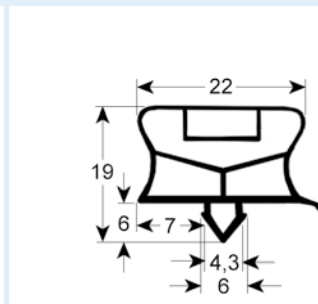

9794 **Lieferzeit 3-5 Tage**
Passend für: Afinox, Asskühl, Baron, Coldest, Coldline, Cookmax, Electrolux, Franke, Friulinox, Hiber, Ilsa, Irinox, Lainox, Lohberger, Mach, Polaris, Primax, Whirlpool, Zanussi