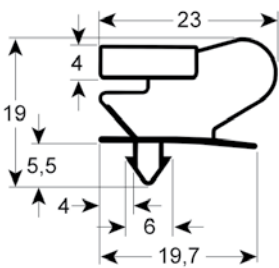

9046 Lieferzeit 3-5 Tage

Passend für: Asskühl, Sagi