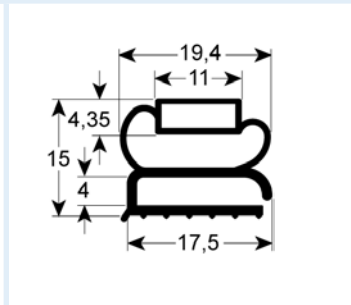

9207 Lieferzeit 3-5 Tage

Passend für: Ambach, Angelo Po, Küleg, Sagi