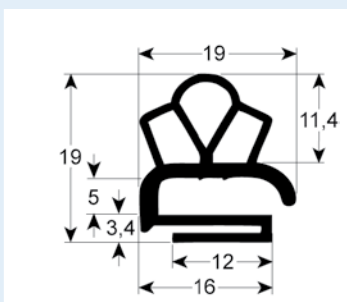

9138 Lieferzeit 3-5 Tage