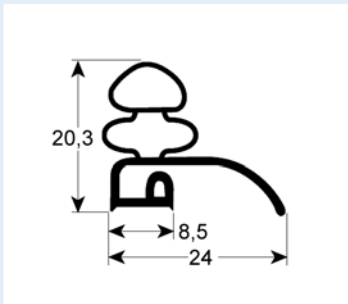

# Einschraubdichtungen ohne Magnet

- Profilabbildungen in Originalgröße
- Maße in mm

**9101** Lieferzeit 3-4 Wochen

**9103** Lieferzeit 3-4 Wochen

**9102** Lieferzeit 3-5 Tage

**9104** Lieferzeit 3-5 Tage

**9158** Lieferzeit 3-5 Tage

**9138** Lieferzeit 3-5 Tage

**9454** Lieferzeit 3-4 Wochen

**9966** Lieferzeit 3-4 Wochen

**9962** Lieferzeit 3-4 Wochen

**9959** Lieferzeit 3-4 Wochen

**9908** Lieferzeit 3-4 Wochen

**9909** Lieferzeit 3-4 Wochen