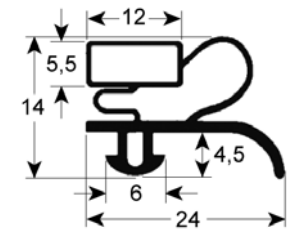

9012 Lieferzeit 3-5 Tage

Passend für: Angelo-Po, C&D, Emmepi, Fagor, Gelart, Isa, Nordcap, Sagi