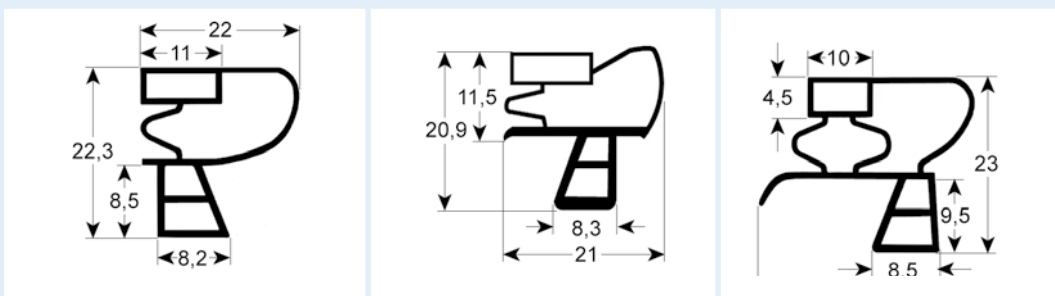

# Steckdichtungen mit Magnet

- Profilabbildungen in Originalgröße
- Maße in mm

**9162** Lieferzeit 3-5 Tage

Passend für: Ascobloc, Franke, Hagola, Salvis, Eisfink

**9166** Lieferzeit 3-5 Tage

**9950** Lieferzeit 3-5 Tage