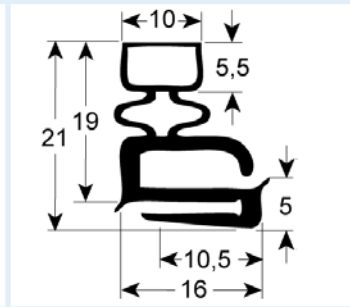

9100 Lieferzeit 3-4 Wochen

Passend für: Asskühl, Küleg