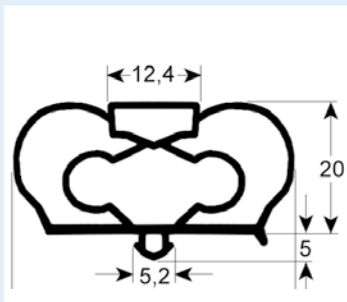

9798 **Lieferzeit 3-5 Tage**
Passend für: Cooking-Systems, Infrico