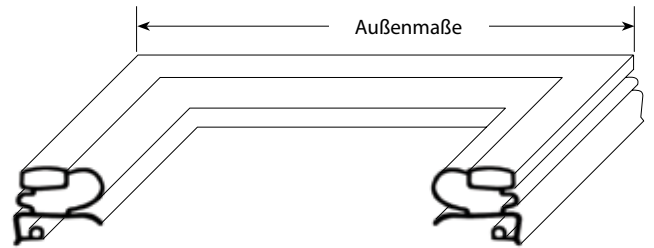

## Vorgefertigte Kältedichtungen in Standard-Maßen

1.000 Ausführungen

230 Profile für mehr als 130 Hersteller

# Einschraubdichtungen mit Magnet

- Profilabbildungen in Originalgröße
- Maße in mm

**9663 Lieferzeit 3-5 Tage**  
 Passend für: Dexion, Friulinox, MBM-Italia, Whirlpool

**9030 Lieferzeit 3-5 Tage**  
 Passend für: Alpeninox, ArtSerf, Asskühl, Dexion, Electrolux, Elektrobar, Emainox, Friulinox, Küleg, MBM-Italia, Whirlpool, Zanussi