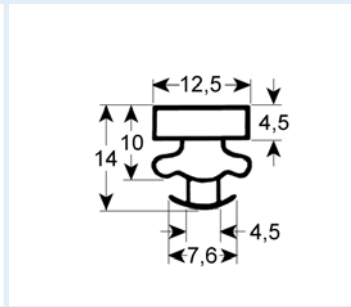

9373 Lieferzeit 3-5 Tage
Passend für: Electrolux, Fagor, Küleg, Mondial Elite, Ronda, Zanussi