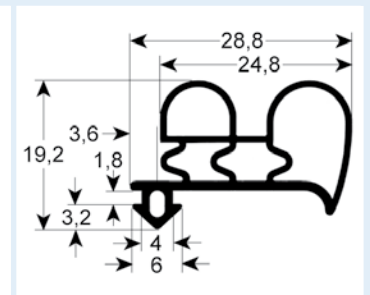

9430 Lieferzeit 3-5 Tage