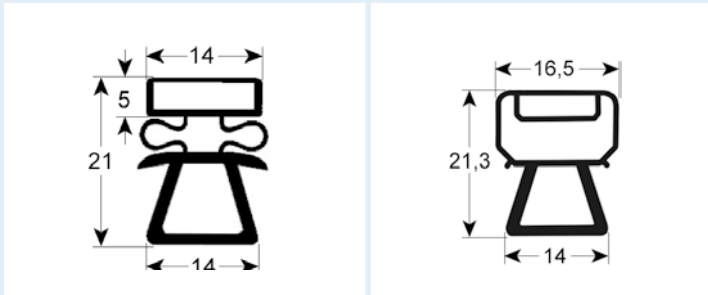

# Steckdichtungen mit Magnet

- Profilabbildungen in Originalgröße
- Maße in mm

**9162** Lieferzeit 3-5 Tage

Passend für: Ascobloc, Franke, Hagola, Salvis, Eisfink

**9166** Lieferzeit 3-5 Tage

**9950** Lieferzeit 3-5 Tage