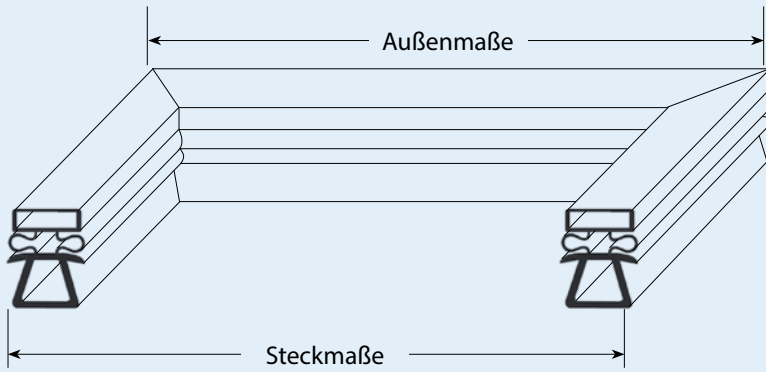

Steckdichtungen mit Magnet

- Profilabbildungen in Originalgröße
- Maße in mm

9162 Lieferzeit 3-5 Tage

Passend für: Ascobloc, Franke, Hagola, Salvis, Eisfink

9166 Lieferzeit 3-5 Tage