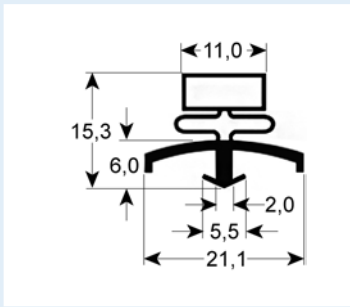

9317 Lieferzeit 3-4 Wochen