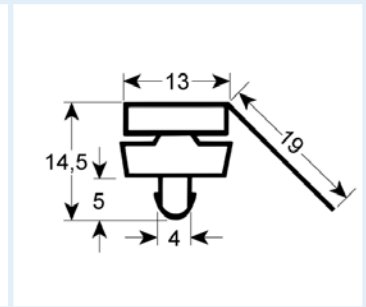

9385 Lieferzeit 3-5 Tage