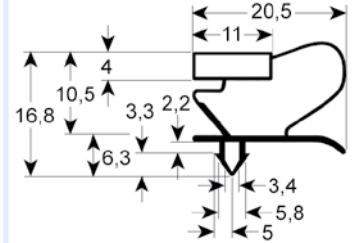

9053 Lieferzeit 3-5 Tage