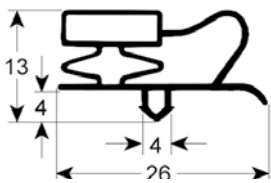

9013 Lieferzeit 3-5 Tage

Passend für: Coreco, Fagor