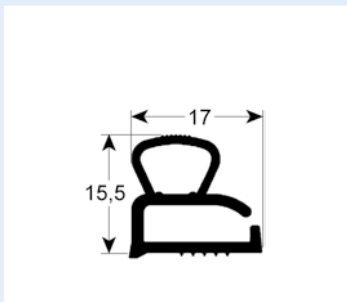

9605 Lieferzeit 3-5 Tage