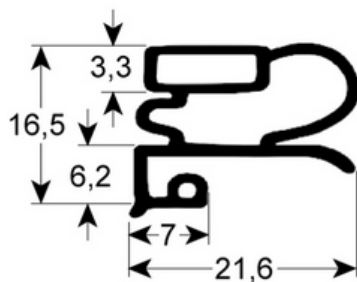

- Mit Magnet
- 3-seitige Dichtung möglich
- Passend für: Alpeninox, ArtSerf, Asskühl, Dexion, Electrolux, Elettrobar, Emainox, Friulinox, Küleg, MBM-Italia, Whirlpool, Zanussi

L1 (kurz) x L2 (lang) mm

☒ 4-seitig
☐ 3-seitig (kurze Seite offen)
☐ 3-seitig (lange Seite offen)

[Aktualisieren](#)

Sondermaßdichtung

L1 200mm L2 200mm Außenmaß 4-seitig

Brutto-Preis:
Netto-Preis:

3-5 Tage

1

www.gev-online.de
www.gev-online.ch