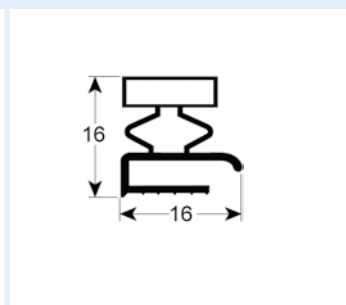

9455 Lieferzeit 3-4 Wochen