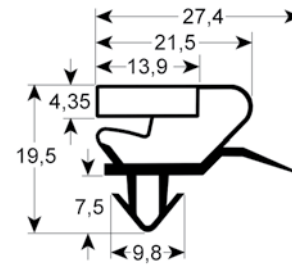

9398 Lieferzeit 3-5 Tage