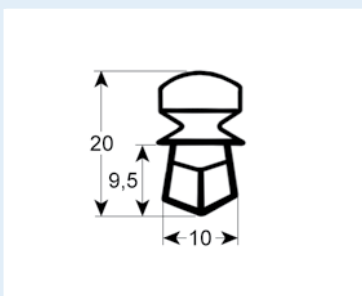

9978 Lieferzeit 3-4 Wochen