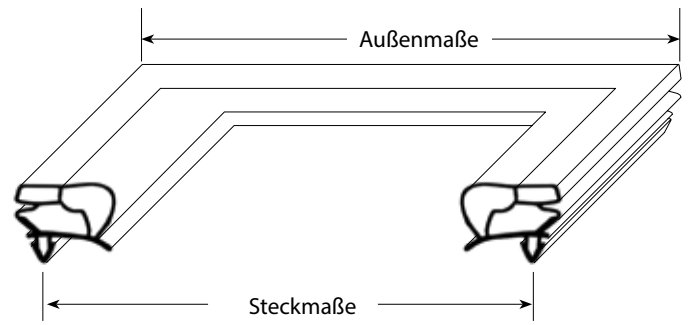

# Steckdichtungen mit Magnet

- Profilabbildungen in Originalgröße
- Maße in mm

**9048 Lieferzeit 3-5 Tage**

Passend für: Alpeninox, Angelo-Po, ArtSerf, Asskühl, Baron, Bauknecht-Whirlpool, Coldline, Colged, Desmon, Electrolux, Emmepi, Eurotec, Everlasting, Foinox, Franke, Frigorbox, Friulinnox, Gelart, GEMM, Gico, Icematic, IFI, Ilsa, IRF, Irinox, Isa, K+T, Krefft, Küleg, Lainox, Lohberger, Mach, Mareno, MBM-Italia, Mercatus, Modular, Olis, Polaris, Rosinox, Sagi, Silko, Surfrigo, Tecnodom, Whirlpool, Zanussi, Gram, Alcold