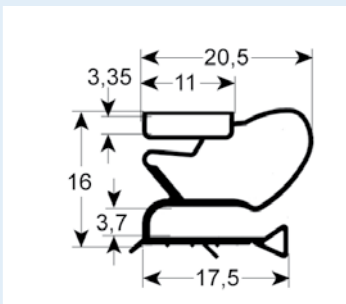

9515 Lieferzeit 3-5 Tage
Passend für: Liebherr