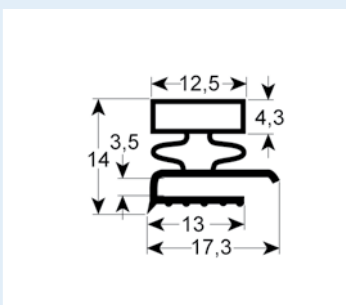

9140 Lieferzeit 3-5 Tage
Passend für: Afinox, Angelo-Po, Carimali, Emmepi, Everlasting, Sagi