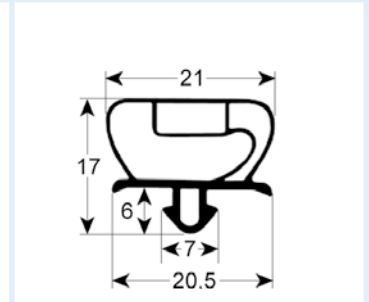

# Steckdichtungen mit Magnet

- Profilabbildungen in Originalgröße
- Maße in mm

**9015** Lieferzeit 3-4 Wochen

**9743** **Lieferzeit 3-5 Tage**  
 Passend für: EKU, IME Turbo, Küleg, Telewig, Ungermann

**9199** Lieferzeit 3-4 Wochen