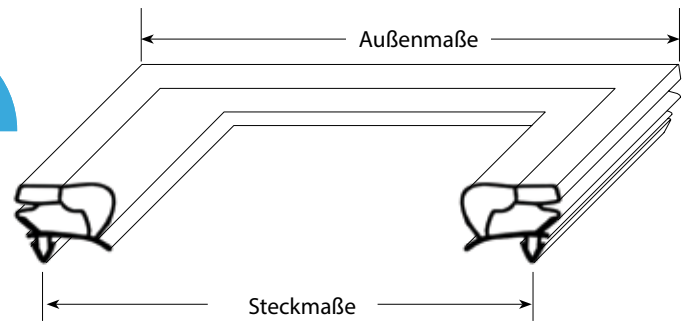

Steckdichtungen mit Magnet

- Profilabbildungen in Originalgröße
- Maße in mm

9015 Lieferzeit 3-4 Wochen