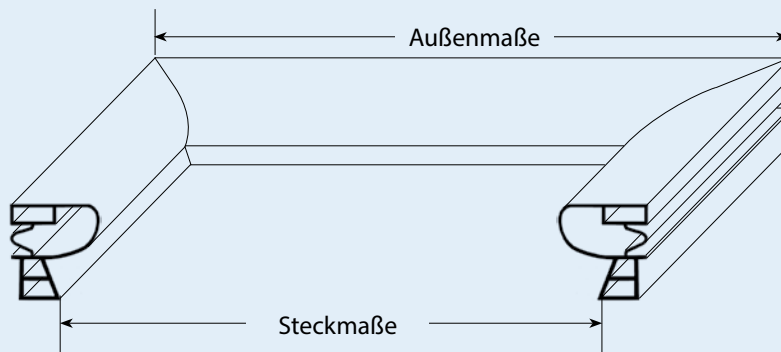

# Steckdichtungen mit Magnet

- Profilabbildungen in Originalgröße
- Maße in mm

**9162** Lieferzeit 3-5 Tage

Passend für: Ascobloc, Franke, Hagola, Salvis, Eisfink

**9166** Lieferzeit 3-5 Tage

**9950** Lieferzeit 3-5 Tage