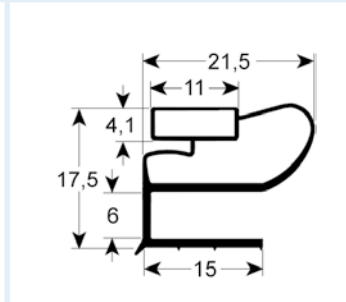

# Einschraubdichtungen mit Magnet

- Profilabbildungen in Originalgröße
- Maße in mm

**9663 Lieferzeit 3-5 Tage**  
 Passend für: Dexion, Friulinox, MBM-Italia, Whirlpool

**9030 Lieferzeit 3-5 Tage**  
 Passend für: Alpeninox, ArtSerf, Asskühl, Dexion, Electrolux, Elektrobar, Emainox, Friulinox, Küleg, MBM-Italia, Whirlpool, Zanussi