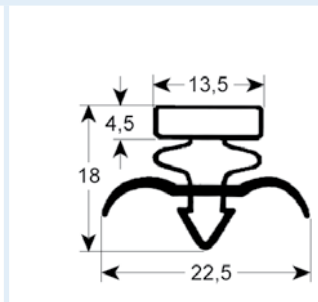

9171 **Lieferzeit 3-5 Tage**
Passend für: Cool-Compact, Electrolux, Foster, Eisfink