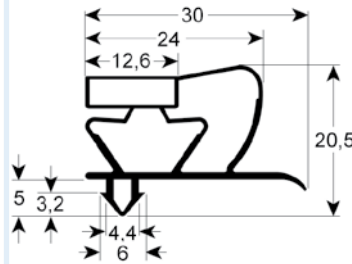

9045 Lieferzeit 3-5 Tage

Passend für: Incold