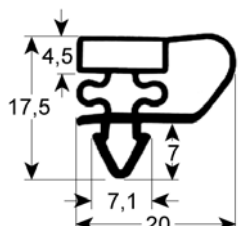

9153 Lieferzeit 3-5 Tage

Passend für: Bonnet, GEMM, IME Turbo, Mach, Mafiroi, Williams, Gamko