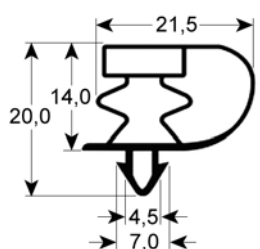

9328 Lieferzeit 3-4 Wochen