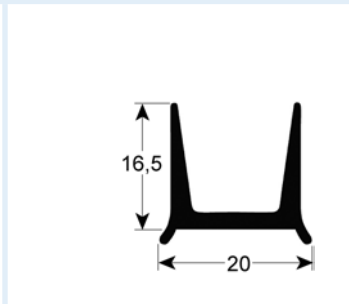

9909 Lieferzeit 3-4 Wochen

Passend für: Fagor, ISA, Mareno