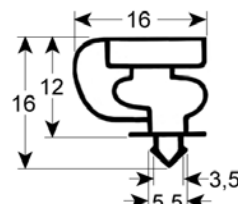

9154 Lieferzeit 3-5 Tage

Passend für: Tecfrigo S.P.A.