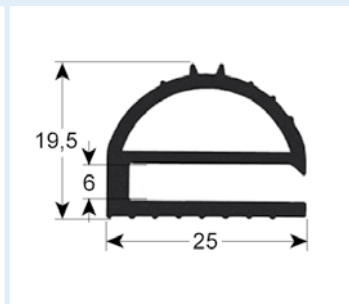

9169 Lieferzeit 3-4 Wochen