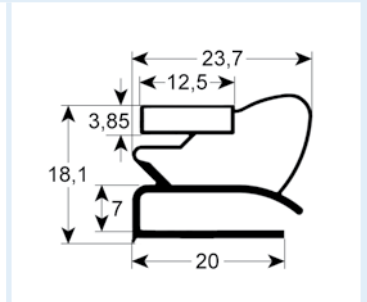

9954 Lieferzeit 3-5 Tage
Passend für: Roller-Grill