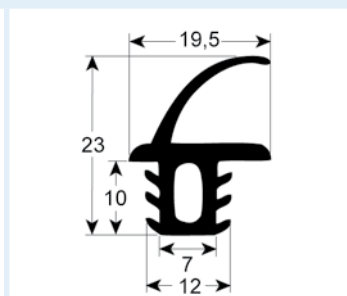

9299 Lieferzeit 3-4 Wochen