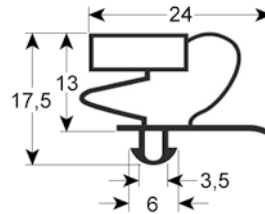

9054 Lieferzeit 3-4 Wochen