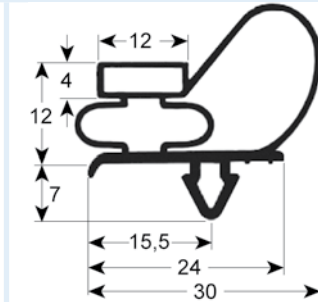

# Steckdichtungen mit Magnet

- Profilabbildungen in Originalgröße
- Maße in mm

**9015** Lieferzeit 3-4 Wochen

**9743** **Lieferzeit 3-5 Tage**  
 Passend für: EKU, IME Turbo, Küleg, Telewig, Ungermann

**9199** Lieferzeit 3-4 Wochen