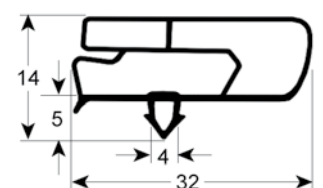

9797 Lieferzeit 3-5 Tage

Passend für: Coreco, Fagor