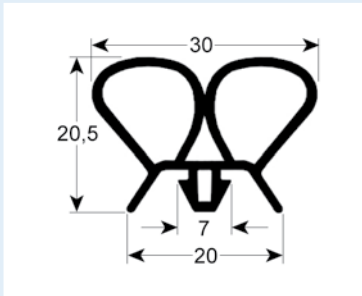

Steckdichtungen ohne Magnet

9938 Lieferzeit 3-4 Wochen