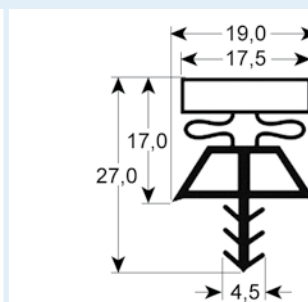

9321 Lieferzeit 3-4 Wochen