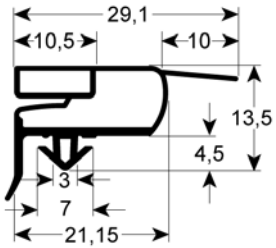

9773 Lieferzeit 3-5 Tage

Passend für: Alpeninox, Asskühl, Dexion, Electrolux, Emmepi, Everlasting, Groen, Groen USA, Ilsa, Lainox, Mareno, MBM-Italia, Mondial, Polaris, Whirlpool, Zanussi