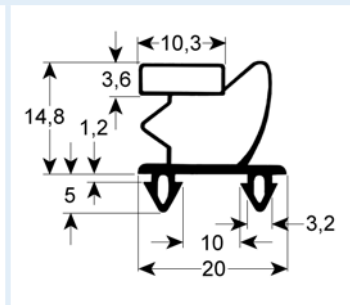

9795 Lieferzeit 3-4 Wochen
Passend für: Costan, IME Turbo, Surfrigo, Ungermann