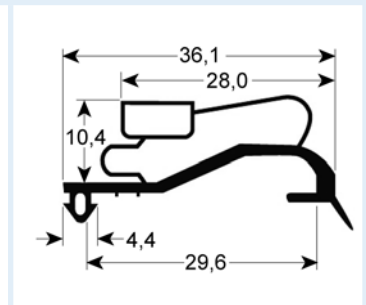

9725 Lieferzeit 3-4 Wochen