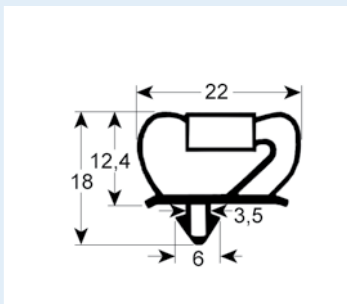

9237 **Lieferzeit 3-5 Tage**
Passend für: Electrolux, MISA, Whirlpool, Zanussi