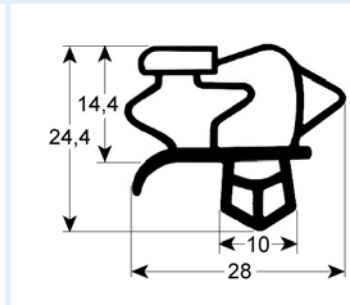

9793 Lieferzeit 3-5 Tage
Passend für: Bonnet, Hobart, LTH