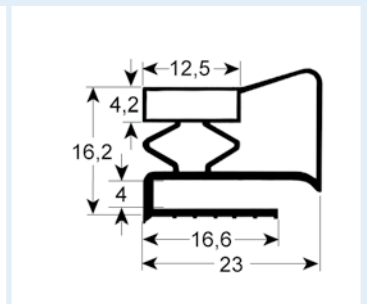

9953 Lieferzeit 3-5 Tage