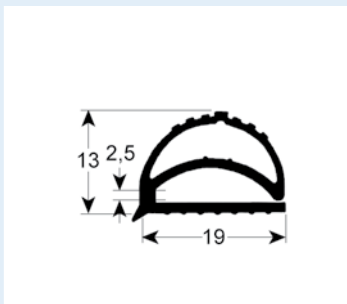

# Einschraubdichtungen ohne Magnet

- Profilabbildungen in Originalgröße
- Maße in mm

**9101** Lieferzeit 3-4 Wochen

**9103** Lieferzeit 3-4 Wochen

**9102** Lieferzeit 3-5 Tage

**9104** Lieferzeit 3-5 Tage

**9158** Lieferzeit 3-5 Tage