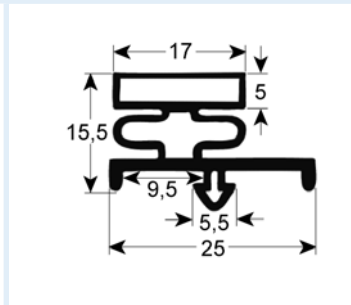

9185 Lieferzeit 3-5 Tage
Passend für: Beverage Air, Franke, Rieber