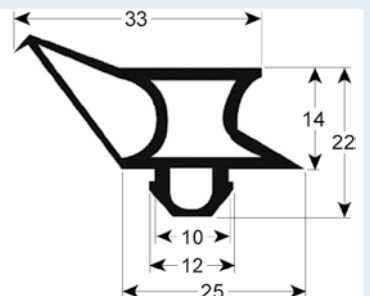

9173 Lieferzeit 3-4 Wochen