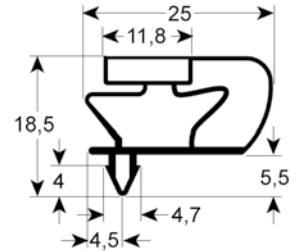

9799 Lieferzeit 3-5 Tage