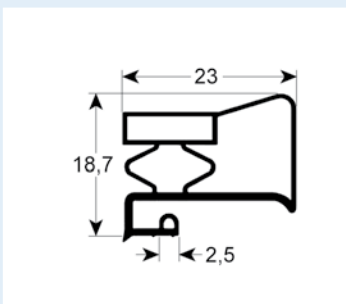

9949 Lieferzeit 3-5 Tage