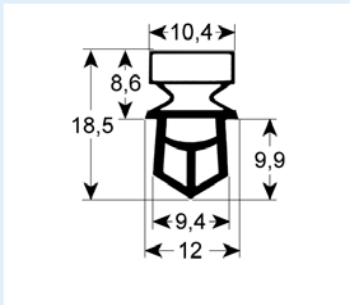

9325 Lieferzeit 3-5 Tage