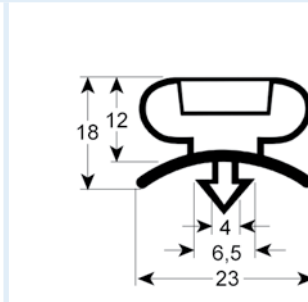

# Steckdichtungen mit Magnet

- Profilabbildungen in Originalgröße
- Maße in mm

**9015** Lieferzeit 3-4 Wochen

**9743** **Lieferzeit 3-5 Tage**  
 Passend für: EKU, IME Turbo, Küleg, Telewig, Ungermann

**9199** Lieferzeit 3-4 Wochen