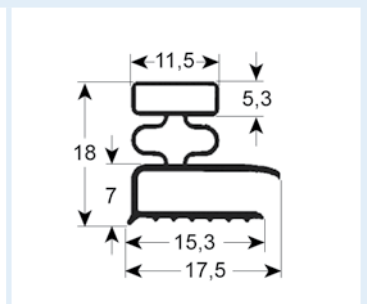

9031 Lieferzeit 3-5 Tage
Passend für: Afinox, ALASKA, Angelo-Po, Bartscher, Mareno, Morice, Pastorfrigor, RSI, Sagi