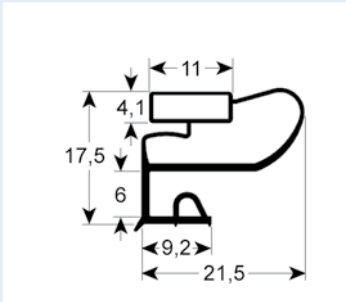

## Vorgefertigte Kältedichtungen in Standard-Maßen

1.000 Ausführungen

230 Profile für mehr als 130 Hersteller

# Einschraubdichtungen mit Magnet

- Profilabbildungen in Originalgröße
- Maße in mm

**9663 Lieferzeit 3-5 Tage**  
 Passend für: Dexion, Friulinox, MBM-Italia, Whirlpool

**9030 Lieferzeit 3-5 Tage**  
 Passend für: Alpeninox, ArtSerf, Asskühl, Dexion, Electrolux, Elektrobar, Emainox, Friulinox, Küleg, MBM-Italia, Whirlpool, Zanussi