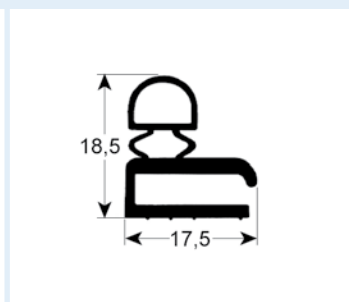

9966 Lieferzeit 3-4 Wochen