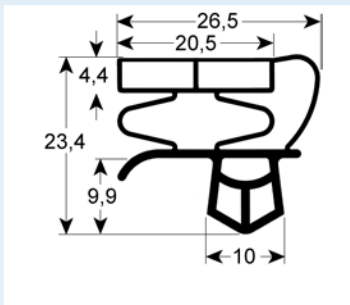

9147 Lieferzeit 3-5 Tage