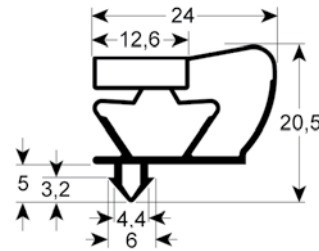

# Einschraubdichtungen ohne Magnet

- Profilabbildungen in Originalgröße
- Maße in mm

**9101** Lieferzeit 3-4 Wochen

**9103** Lieferzeit 3-4 Wochen

**9102** Lieferzeit 3-5 Tage

**9104** Lieferzeit 3-5 Tage

**9158** Lieferzeit 3-5 Tage

# Steckdichtungen mit Magnet

- Profilabbildungen in Originalgröße
- Maße in mm

**9048 Lieferzeit 3-5 Tage**

Passend für: Alpeninox, Angelo-Po, ArtSerf, Asskühl, Baron, Bauknecht-Whirlpool, Coldline, Colged, Desmon, Electrolux, Emmepi, Eurotec, Everlasting, Foinox, Franke, Frigorbox, Friulinnox, Gelart, GEMM, Gico, Icematic, IFI, Ilsa, IRF, Irinox, Isa, K+T, Krefft, Küleg, Lainox, Lohberger, Mach, Mareno, MBM-Italia, Mercatus, Modular, Olis, Polaris, Rosinox, Sagi, Silko, Surfrigo, Tecnodom, Whirlpool, Zanussi, Gram, Alcold