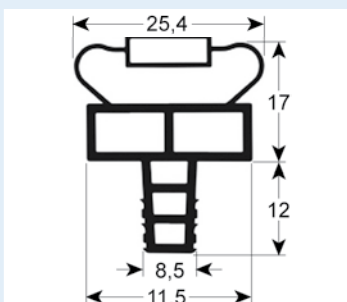

9319 Lieferzeit 3-4 Wochen