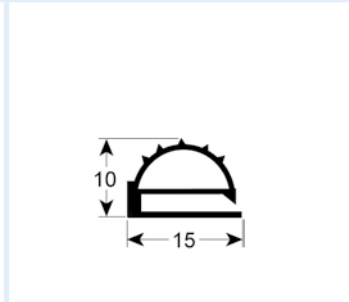

# Einschraubdichtungen ohne Magnet

- Profilabbildungen in Originalgröße
- Maße in mm

**9101** Lieferzeit 3-4 Wochen

**9103** Lieferzeit 3-4 Wochen

**9102** Lieferzeit 3-5 Tage

**9104** Lieferzeit 3-5 Tage

**9158** Lieferzeit 3-5 Tage