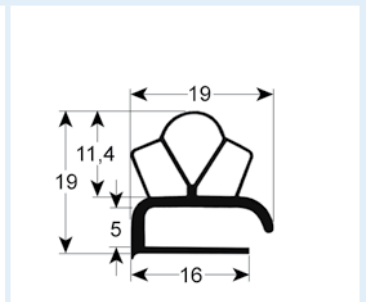

9191 Lieferzeit 3-4 Wochen
Passend für: Franke