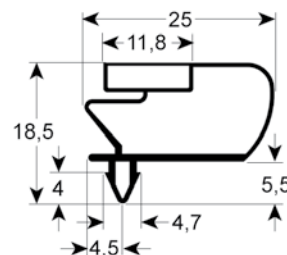

9796 Lieferzeit 3-5 Tage

Passend für: Amatis, Inomak