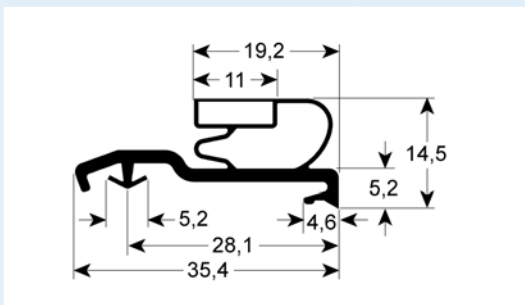

9724 Lieferzeit 3-5 Tage