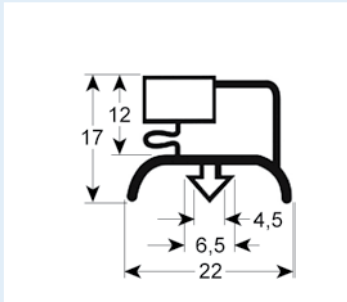

# Steckdichtungen mit Magnet

- Profilabbildungen in Originalgröße
- Maße in mm

**9015** Lieferzeit 3-4 Wochen

**9743** **Lieferzeit 3-5 Tage**  
 Passend für: EKU, IME Turbo, Küleg, Telewig, Ungermann

**9199** Lieferzeit 3-4 Wochen