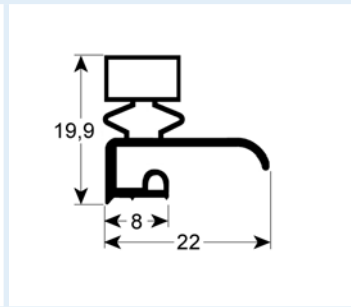

9163 Lieferzeit 3-4 Wochen