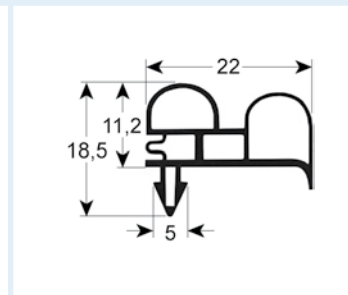

9420 Lieferzeit 3-5 Tage