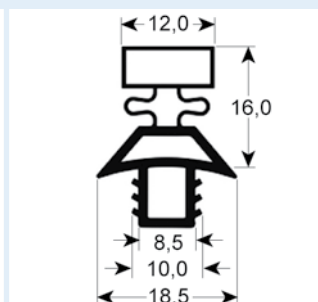

9320 Lieferzeit 3-4 Wochen