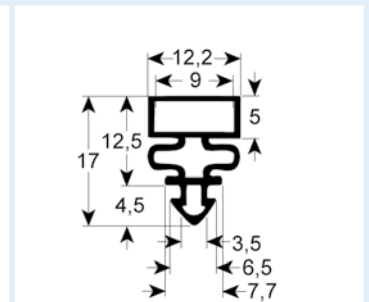

9313 **Lieferzeit 3-5 Tage**