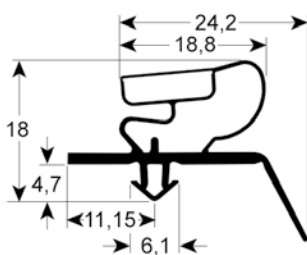

9056 Lieferzeit 3-4 Wochen

9401 Lieferzeit 3-5 Tage