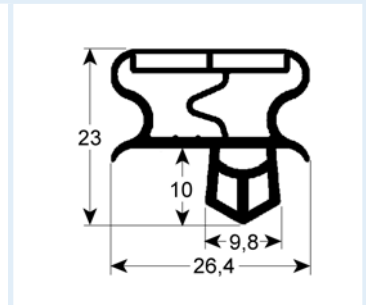

9145 Lieferzeit 3-4 Wochen