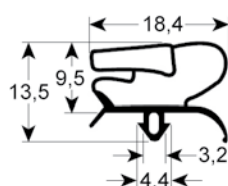

Steckdichtungen mit Magnet

- Profilabbildungen in Originalgröße
- Maße in mm

Passend für: Alpeninox, Angelo-Po, ArtSerf, Asskühl, Baron, Bauknecht-Whirlpool, Coldline, Colged, Desmon, Electrolux, Emmepi, Eurotec, Everlasting, Foinox, Franke, Frigorbox, Friulinnox, Gelart, GEMM, Gico, Icematic, IFI, Ilsa, IRF, Irinox, Isa, K+T, Krefft, Küleg, Lainox, Lohberger, Mach, Mareno, MBM-Italia, Mercatus, Modular, Olis, Polaris, Rosinox, Sagi, Silko, Surfrigo, Tecnodom, Whirlpool, Zanussi, Gram, Alcold

Passend für: Öztiryakiler

9013 Lieferzeit 3-5 Tage

Passend für: Coreco, Fagor

Passend für: Incold

Passend für: Asskühl, Sagi

Passend für: Amatis, Inomak

9797 Lieferzeit 3-5 Tage

Passend für: Coreco, Fagor