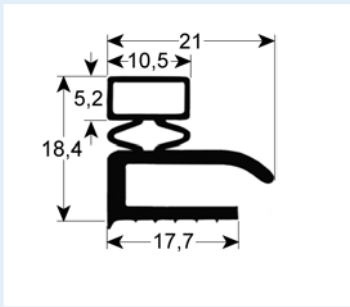

9106 Lieferzeit 3-5 Tage

Passend für: Fagor, ISA, Mareno