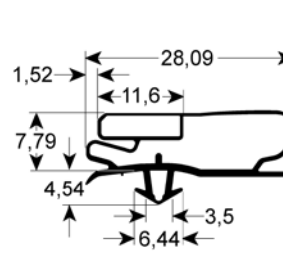

9500 Lieferzeit 3-5 Tage