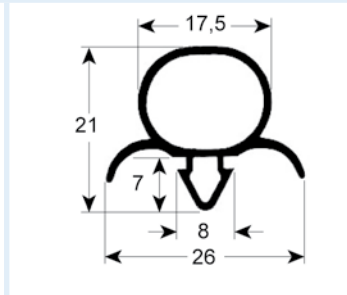

9192 Lieferzeit 3-5 Tage