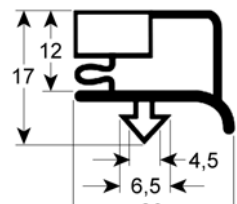

9016 Lieferzeit 3-4 Wochen