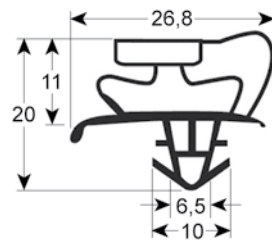

9055 Lieferzeit 3-4 Wochen