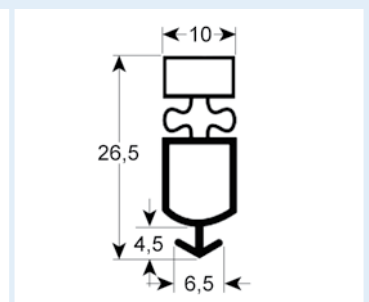

9327 Lieferzeit 3-4 Wochen