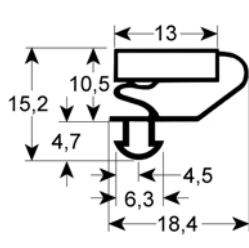

9703 Lieferzeit 3-5 Tage

Passend für: Afinox, ALASKA, Alpeninox, Dexion, Emmepi, Foster, Friulinox, Isa, Lohberger, Mercatus, Nordcap, Polaris, Studio 54, Zoin