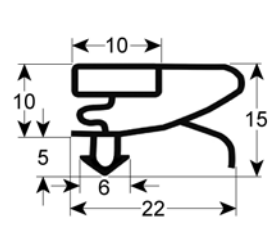

9753 Lieferzeit 3-5 Tage

Passend für: Angelo-Po, Asskühl, C&D, Enofrigo, Everlasting, Frenox, GEMM, Ilsa, IRF, Isa, Izmak, Studio 54, Zanussi