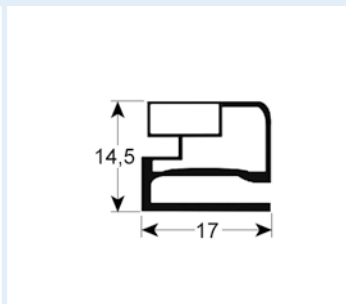

9457 Lieferzeit 3-4 Wochen