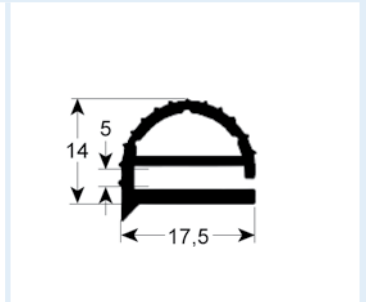

# Einschraubdichtungen ohne Magnet

- Profilabbildungen in Originalgröße
- Maße in mm

**9101** Lieferzeit 3-4 Wochen

**9103** Lieferzeit 3-4 Wochen

**9102** Lieferzeit 3-5 Tage

**9104** Lieferzeit 3-5 Tage

**9158** Lieferzeit 3-5 Tage