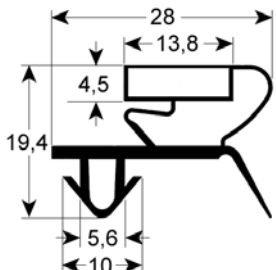

9044 Lieferzeit 3-5 Tage