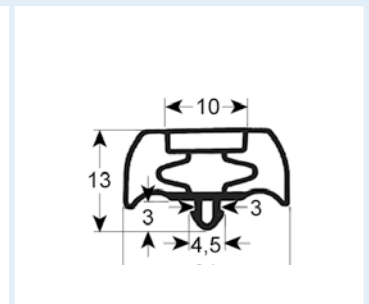

9252 **Lieferzeit 3-5 Tage**
Passend für: Franke, LTH