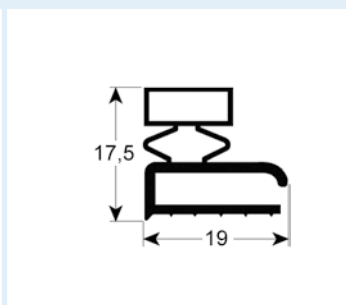

9453 Lieferzeit 3-4 Wochen
Passend für: Eisvoigt, Frigopol, Küleg