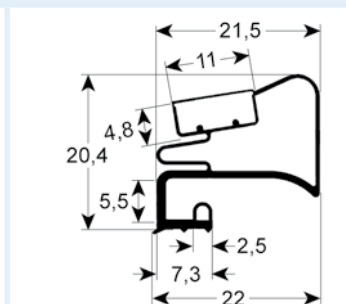

9525 Lieferzeit 3-5 Tage