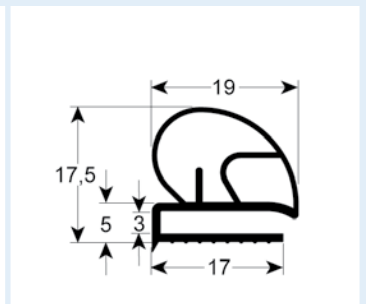

9710 Lieferzeit 3-5 Tage