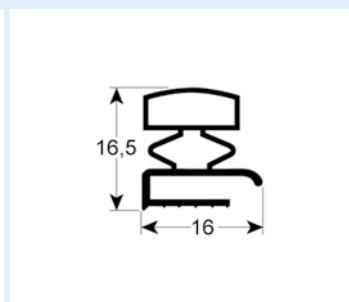

9454 Lieferzeit 3-4 Wochen