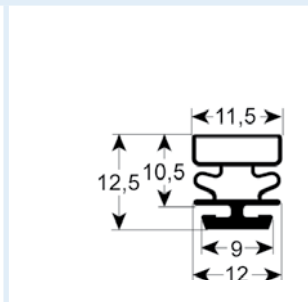

9322 **Lieferzeit 3-5 Tage**