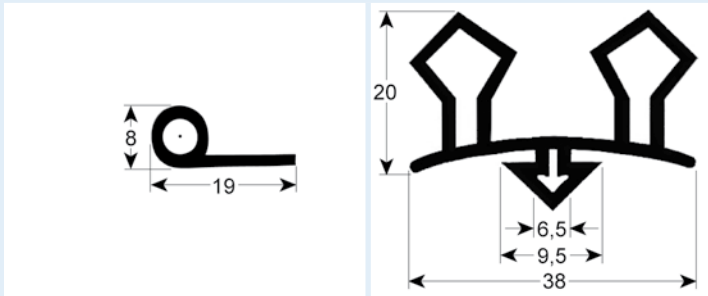

# Steckdichtungen ohne Magnet

- Profilabbildungen in Originalgröße
- Maße in mm

9900 Lieferzeit 3-4 Wochen

9939 Lieferzeit 3-4 Wochen

**Lassen Sie im Webshop sofort den genauen Preis berechnen!**