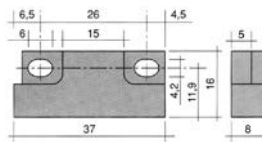

código	347936¹	referencia	909053 909054
descripción	interruptor magnético rosca M10x0,75 1NO 230V 0.04A P máx. 10W empalme Faston 6,3mm longitud del cable 1100mm		
Para modelos:	670-TRONIC, N700FPS, N700F-PS		

¹con conexión codificado