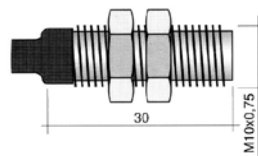

1

<b>código</b>	345600	<b>referencia</b>	909105 909106 TR0666
<b>descripción</b>	interruptor magnético L 37mm An 16mm 1NO 250V 0.2A P máx. 50W empalme cable longitud del cable 960mm		
<b>Para modelos:</b>	1000, 1300, 1300S, E1000, GLS935-GIGA, GLS945-GIGA, GLS945S-GIGA, N1000-SILANOS, N1300		
<b>accesorios para</b>	345600		
	<b>código</b>	<b>referencia</b>	903651 908706 TR0220
imán $\varnothing$ mm L 63mm H 10.7mm An 18.8mm dist. del agujero 52mm M2 agujero $\varnothing$ 2mm			

M10x0,75

1

<b>código</b>	347936 <sup>1</sup>	<b>referencia</b>	909053 909054
<b>descripción</b>	interruptor magnético rosca M10x0,75 1NO 230V 0.04A P máx. 10W empalme Faston 6,3mm longitud del cable 1100mm		
<b>Para modelos:</b>	670-TRONIC, N700FPS, N700F-PS		

<sup>1</sup>con conexión codificado

1

<b>código</b>	345632	<b>referencia</b>	TR0309
<b>descripción</b>	interruptor magnético rosca M10x0,75 1NO 250V 0.5A P máx. 50W empalme cable longitud del cable 2000mm tipo 102		
<b>Para modelos:</b>	024, 030, 600, 620, 627, 627PS, 700, 800, 900, E40, E45, E50, F19, F19A, F22, F22A, F27A, F28A, GLB615-GIGA, GLB785-GIGA, GLB795-GIGA, GLS805-GIGA, GLS845-GIGA, GLS905-GIGA, GLS925-GIGA, LAVASTOVIGLIE-A-NASTRO-N2500, LAVASTOVIGLIE-A-NASTRO-N3500, LAVASTOVIGLIE-A-NASTRO-N5000, LAVASTOVIGLIE-A-NASTRO-N6000, LAVASTOVIGLIE-A-NASTRO-N7500, LAVASTOVIGLIE-A-NASTRO-N9000, LAVASTOVIGLIE-A-TRAINO, LAVASTOVIGLIE-A-TRAINO-T1650, LAVASTOVIGLIE-A-TRAINO-T2000, LAVASTOVIGLIE-A-TRAINO-T3000, LP109, LP109V, LP124, LP67, LP67E, LP67E-TRONIC, LP67V, LP84, N45, N50, N700F, N700PS, N90, R20, R20A...(Otros modelos se puede ver en la tienda web)		
<b>accesorios para</b>	345632		
	<b>código</b>	<b>referencia</b>	100779 —
tuerca rosca M10x0,75 H 3mm EC 14 inox UE 2 pzs			