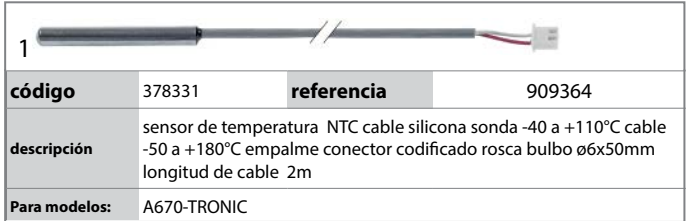

sensores

sensores específicos del fabricante

sensores

electrónicas

placas electrónicas