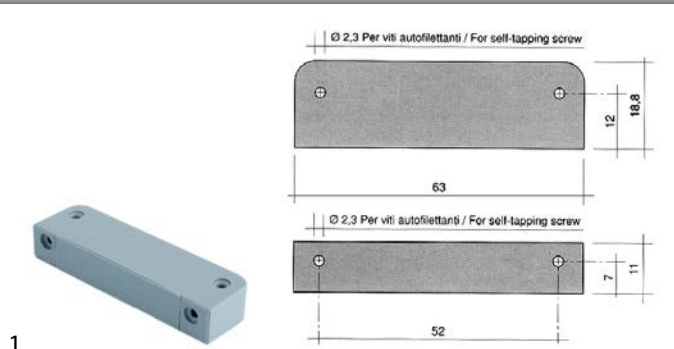

accesorios

imanes

código	519049	referencia	903651 908706 TR0220
descripción	imán ømm L 63mm H 10.7mm An 18.8mm dist. del agujero 52mm M2 agujero ø 2mm		
Para modelos:	020, 024, 030, 1000, 1300, 1300S, 400, 600, 620, 627, 627PS, 670-TRONIC, 700, 800, 900, A670-TRONIC, E1000, E40, E45, E50, F19, F19A, F22, F22A, F27A, F28A, GLB615-GIGA, GLB785-GIGA, GLB795-GIGA, GLS805-GIGA, GLS845-GIGA, GLS905-GIGA, GLS925-GIGA, GLS935-GIGA, GLS945-GIGA, GLS945S-GIGA, LAVASTOVIGLIE-A-NASTRO-N2500, LAVASTOVIGLIE-A-NASTRO-N3500, LAVASTOVIGLIE-A-NASTRO-N5000, LAVASTOVIGLIE-A-NASTRO-N6000, LAVASTOVIGLIE-A-NASTRO-N7500, LAVASTOVIGLIE-A-NASTRO-N9000, LAVASTOVIGLIE-A-TRAINO, LAVASTOVIGLIE-A-TRAINO-T1650, LAVASTOVIGLIE-A-TRAINO-T2000, LAVASTOVIGLIE-A-TRAINO-T3000, LP109, LP124, LP67, LP67E...(Otros modelos se puede ver en la tienda web)		
accesorios para	519049		
	código	560095	referencia
	tornillos de chapa ø 2.9mm L 9.5mm inox UE 20 pzs DIN 7981/ISO 7049 ø cabezal 5.6mm cabeza gota de sebo		

aparatos de mando y aviso

ELFIN

interruptor completo

	1		
código	347849	referencia	TR0261 TR0351
descripción	pulsador medida de montaje ø22mm 1NC completo rojo		
Para modelos:	LAVASTOVIGLIE-A-NASTRO-N2500, LAVASTOVIGLIE-A-NASTRO-N3500, LAVASTOVIGLIE-A-NASTRO-N5000, LAVASTOVIGLIE-A-NASTRO-N6000, LAVASTOVIGLIE-A-NASTRO-N7500, LAVASTOVIGLIE-A-NASTRO-N9000, LAVASTOVIGLIE-A-TRAINO, LAVASTOVIGLIE-A-TRAINO-T1650, LAVASTOVIGLIE-A-TRAINO-T2000, LAVASTOVIGLIE-A-TRAINO-T3000		

	1		
código	348133	referencia	906210
descripción	selector giratorio medida de montaje ø22mm 2NO completo secuencia de conmutación 0-1-2		
Para modelos:	1300, 1300S, N1300		

TELEMECANIQUE (EFA)

serie XA2

teclas

	1		
código	345594	referencia	TR0304
descripción	tecla medida de montaje ø22mm rojo		
Para modelos:	LP109, LP124, LP67, LP84		

	1		
código	345595	referencia	TR0232
descripción	tecla medida de montaje ø22mm verde		
Para modelos:	LP109, LP124, LP67, LP84		

	1		
código	345220	referencia	907047 907049
descripción	bloque de contacto EFA ZB2BE101 1NO máx. 230V 10(6)A negro		
Para modelos:	LP109, LP109V, LP124, LP67, LP67V, LP84		

	1		
código	345221	referencia	907048
descripción	bloque de contacto EFA ZB2BE102 1NC máx. 230V 10(6)A negro