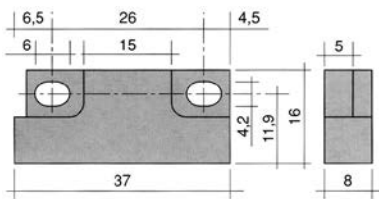

código	345341	referencia	909118 909290
descripción	interruptor magnético L 37mm An 16mm 1NO 250V 0.04A P máx. 10W empalme cable longitud del cable 1960mm		
Para modelos:	N50-TRONIC-PDS-PBS