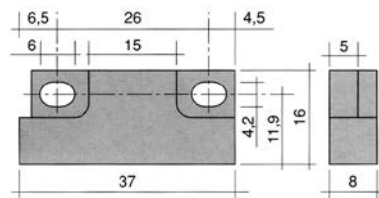

código	345600	referencia	909105 909106 TR0666
descripción	interruptor magnético L 37mm An 16mm 1NO 250V 0.2A P máx. 50W empalme cable longitud del cable 960mm		
Para modelos:	1000, 1300, 1300S, E1000, GLS935-GIGA, GLS945-GIGA, GLS945S-GIGA, N1000-SILANOS, N1300		
accesorios para	345600		
	código	referencia	903651 908706 TR0220
imán $\varnothing$mm L 63mm H 10.7mm An 18.8mm dist. del agujero 52mm M2 agujero $\varnothing$ 2mm			

M10x0,75

1