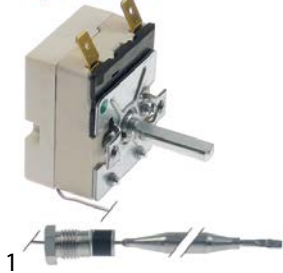

código	376017	referencia	3125015
descripción	termóstato T máx 95°C margen de trabajo 30-90°C 1 polos 1NO 16A sonda ø 6mm sonda L 95mm capilar 2380mm aislamiento del capilar 1770mm prensaestopas M9x1 eje ø 6x4,6mm eje L 15mm posición del eje arriba ángulo de rotación 270°		
Para modelos:	GKTS2600, GR1200, GR1210, GR1220, GR1221, GR1230, GR1231, GR1320, GR1321, GR1400, GR1410, GR1420, GR1430, GR63, GR63-1, GS62, GS63, GS64, GS65, GS81, GS90