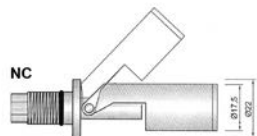

## interruptores de flotador

1

<b>código</b>	345446	<b>referencia</b>	3113163 3126032 3126034 3126041 3126047 5528255 5528292
<b>descripción</b>	interruptor de flotador rosca M14x2 1NO o 1NC ø 17.5mm L 114mm montaje ø 15mm 250V 0.13A conector Faston 6,3mm longitud del cable 230mm Kit		
<b>Para modelos:</b>	GR62-2, GR62-3, GR64, GR65, GR66, GR66-1, GS14, GS14E, GS15, GS15E, GS202, GS215, GS24, GS29, GS29B, GS302, GS310, GS315, GS402, GS41-1, GS41-4, GS41-4S, GS41-5, GS42, GS501, GS502, GS515, GS630-McDonalds, GS640, GS640-McDonalds, GS650, GS650-McDonalds, GS660, GS72, GSR36, GSR36E, GSR36E-McDonalds, GSR36-McDonalds, KTS1900, KTS2400, MTF, MTR, STR, WKT1000, WKT1200, WKTS		