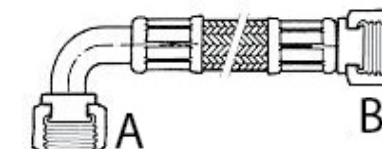

tubos flexibles

tubos flexibles de entrada

tubos flexibles inoxidables

tubos flexibles universales

código	520007	referencia	2901303 2901316 2901321
descripción	latiguillo flexible trenza inox recto-curvado DN15 empalme 1: 3/4" empalme 2: 3/4" L 2500mm homologación p de trabajo 10bar presión de prueba 32bar p de reventamiento 95bar		
Para modelos:	GR1221, GR1231, GR1321, GR62, GR62-1, GR62-2, GR62-3, GR64, GR65, GR66, GR66-1, GS100-1, GS12, GS14, GS14E, GS15, GS15E, GS23H, GS23S, GS24, GS28, GS29, GS29B, GS41-1, GS41-4, GS41-4S, GS41-5, GS42, GS72, KTS1900, KTS2400, MonoMatik