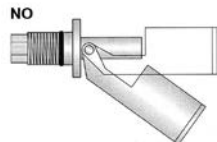

## interruptores de flotador

1

<b>código</b>	345446	<b>referencia</b>	3113163 3126032 3126034 3126041 3126047 5528255 5528292
<b>descripción</b>	interruptor de flotador rosca M14x2 1NO o 1NC ø 17.5mm L 114mm montaje ø 15mm 250V 0.13A conector Faston 6,3mm longitud del cable 230mm Kit		
<b>Para modelos:</b>	GR62-2, GR62-3, GR64, GR65, GR66, GR66-1, GS14, GS14E, GS15, GS15E, GS202, GS215, GS24, GS29, GS29B, GS302, GS310, GS315, GS402, GS41-1, GS41-4, GS41-4S, GS41-5, GS42, GS501, GS502, GS515, GS630-McDonalds, GS640, GS640-McDonalds, GS650, GS650-McDonalds, GS660, GS72, GSR36, GSR36E, GSR36E-McDonalds, GSR36-McDonalds, KTS1900, KTS2400, MTF, MTR, STR, WKT1000, WKT1200, WKTS		