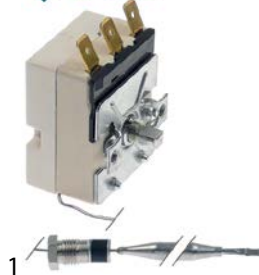

código	376015	referencia	3125010
descripción	termóstato T máx 95°C margen de trabajo 30-90°C 1 polos 1CO 16A sonda ø 6mm sonda L 95mm capilar 2380mm aislamiento del capilar 1mm prensaestopas M9x1 eje ø 6x4,6mm eje L 10mm posición del eje arriba ángulo de rotación 270°		
Para modelos:	GR1410, GR1420, GR1430, GS10, GS22, GS23, GS23H, GS23S, GS24, GS25, GS27, GS32, GS4, GS7, GS9, WKTS