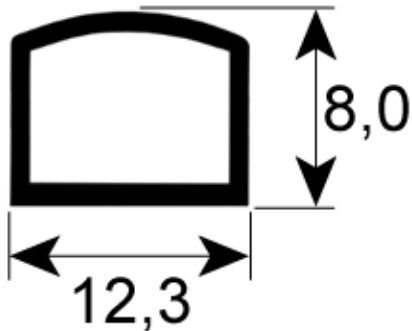

código	519476	referencia	30008733 60002704
descripción	junta de puerta L 550mm An 445mm silicona lado largo abierto		
Para modelos:	GS14, GS14E, GS15, GS15E, GS29, GS29B