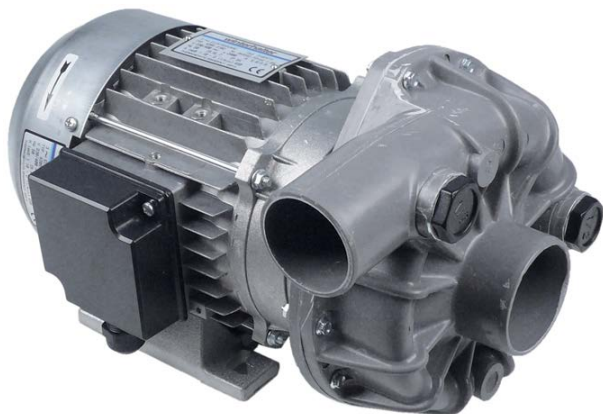

1

código	499108	referencia	3102392 3102573
descripción	bomba entrada ø 63mm salida ø 53mm tipo 4205.2703 230/400V 50Hz fases 3 1.38kW 1.85PS L 330mm dirección de rodadura izquierdo FIR		
Para modelos:	GR64, GR65, GS640, GS640-McDonalds, GS650, GS650-McDonalds, MTF, MTR, WKTS		
repuestos para	499108		
	código	502013	referencia 3102204
	cubierta de bomba FIR entrada ø 63mm salida ø 53mm presión secundaria 1/2" sentido de rotación izquierdo ø 185mm int.ø 150mm altura interior 37mm		
	código	502122	referencia 3102407
	rotor ø 119mm H 33mm M8R		
	código	510693	referencia —
	sello mecánico para árbol ø 12mm anillo deslizante ø ext. 24mm anillo deslizante H 15.5mm anillo deslizante ø int. 11mm contraarandela montaje ø 24mm altura contraarandela 8mm contraarandela ø int. 13.5mm		
	código	524416	referencia 3102209
	junta de tapa de bomba espesor 4x4mm UE 1 pzs