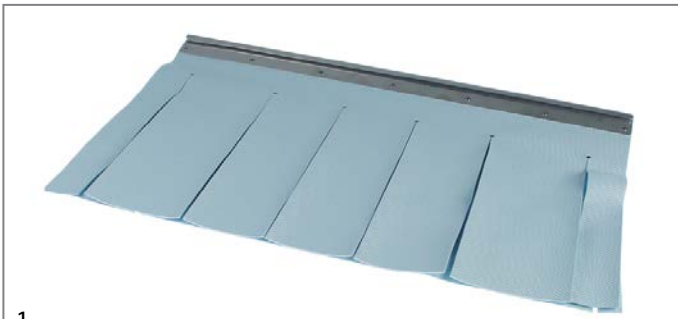

1

código	533181	referencia	70003097 70003098
descripción	cortina An 650mm H 350mm sistemas de lavado		
Para modelos:	WKTS