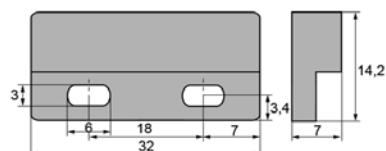

código	345968	referencia	3124224
descripción	interruptor magnético L 32mm An 15mm 1NO 250V 1A P máx. 100W empalme conector codificado longitud del cable 1000mm		
Para modelos:	GS501, GS502, GS515, GS630-McDonalds, GS640, GS640-McDonalds, GS650, GS650-McDonalds, GS660