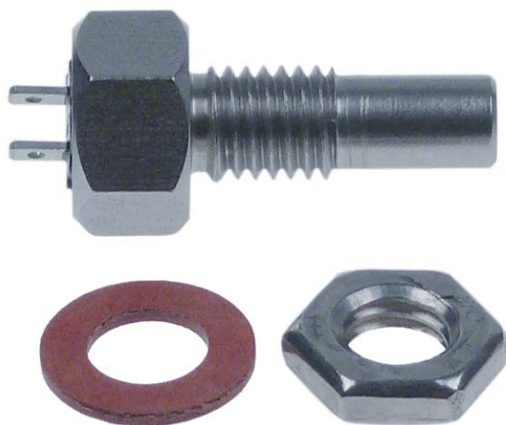

código	400666	referencia	3125051
descripción	sensor de temperatura NTC 12kOhm cable PVC sonda -40 a +110°C cable -10 a 100°C empalme de dos hilos rosca bulbo ø7x45mm longitud de cable 1.7m		
Para modelos:	GS202, GS215, GS302, GS310, GS315, GS402		

código	403311	referencia	71002590
descripción	sensor de temperatura NTC 12kOhm cable silicona sonda -40 a +110°C cable -50 a +180°C empalme de dos hilos rosca M10x1 bulbo ø8,5x22mm longitud de cable 4.5m		
Para modelos:	MTF, MTR		

código	402202	referencia	3125036 70004624
descripción	sensor de temperatura PTC 2kOhm cable sonda -50 a +150°C cable°C empalme conector Faston 2,8mm rosca M10 bulbo ø8x140mm longitud de cable m		
Para modelos:	WKTS