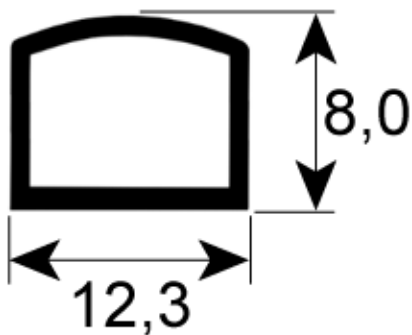

1

código	519476	referencia	30008733 60002704
descripción	junta de puerta L 550mm An 445mm silicona lado largo abierto		
Para modelos:	GS14, GS14E, GS15, GS15E, GS29, GS29B