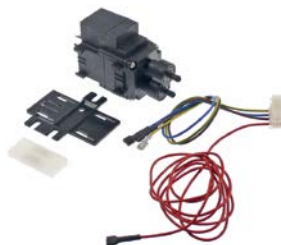

código	361235¹	referencia	3107012 5525005 5528278 80000554 80000555
descripción	dosificador tipo ELT 20 180-260V abrillantador/detergente entrada 6mm salida 6mm WINTERHALTER		
Para modelos:	ELT10, ELT10GS, GKTS2600, GR1221, GR1231, GR1321, GR62, GR62-1, GR62-2, GR62-3, GR63, GR63-1, GR64, GR65, GR66, GR66-1, GS10, GS100, GS100-1, GS10-2, GS12, GS14, GS14E, GS15, GS15E, GS22, GS23, GS23H, GS23S, GS24, GS25, GS27, GS27B, GS28, GS29, GS29B, GS32, GS34, GS4, GS40, GS405, GS41, GS41-1, GS41-3, GS41-4, GS41-4S, GS41-5, GS42, GS501, GS502...(Otros modelos se puede ver en la tienda web)		

¹con accesorios

tecnología del agua y de bebida