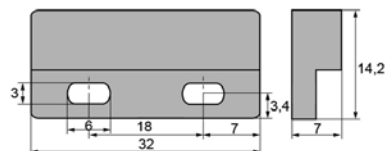

## interruptores magnéticos

32x15mm

1

<b>código</b>	347186	<b>referencia</b>	3124272
<b>descripción</b>	interruptor magnético L 32mm An 15mm 1NO 175V 0.25A P máx. 3W empalme cable longitud del cable 1350mm		
<b>Para modelos:</b>	MTF, MTR, STR		