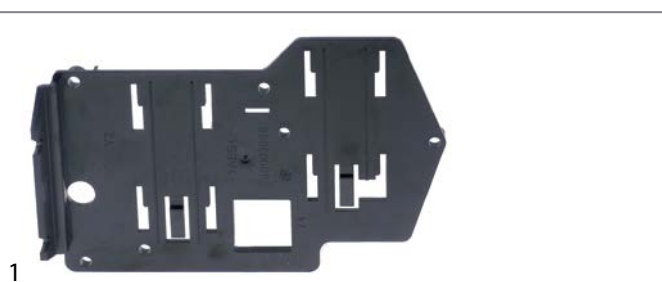

1

<b>código</b>	524689	<b>referencia</b>	60003351 60003660
<b>descripción</b>	placa de sujeción para electrónica plástico L 356mm An 280mm		
<b>Para modelos:</b>	GS202, GS215, GS302, GS310, GS315, GS402, STR		