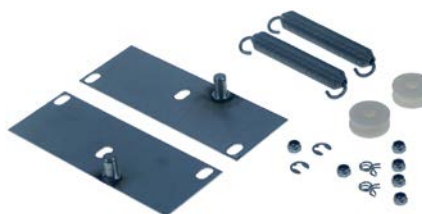

código	502165	referencia	5528168
descripción	kit de reparación para mecánica de puertas GS24		
Para modelos:	GS24