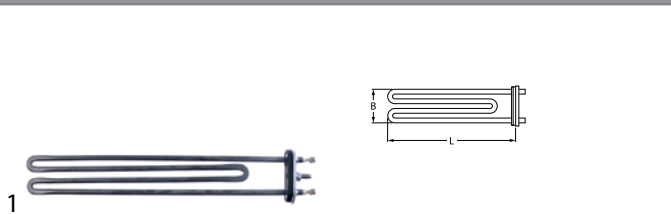

met drukflens 62 x 26mm

bestelnr.	415266	fabrikantnr.	2011
omschrijving	verwarmingselement 2000W 230V VC 1 drukflens flens 62x26mm L 300mm B 41mm Hmm aansluiting vlaksteker 6,3mm pijp ø 6.3mm dompel verwarmingselement		
Voor modellen:	ETRA-CF, ETRA-CR, F40, TOP-D		

bestelnr.	416307	fabrikantnr.	1532
omschrijving	verwarmingselement 2000W 230V VC 1 flens 62x26mm L 270mm B 42mm H 27mm pijp ø 6mm aansluiting vlaksteker 6,3mm		
Voor modellen:	BET37, BET37D, BET40, BET40D, BET40S, BET40SD, ERGON, ERGON-CF, ERGON-CFD, ERGON-CR, ERGON-CRD, ERGOND, MIDI40, MIDI40D, MINIBET, MINIBETD, TOP-D		

met ronde flens ø47.5mm

bestelnr.	416306	fabrikantnr.	2010
omschrijving	verwarmingselement 2000W 220V VC 1 inbouw ø 47.5mm L 270mm B 38mm H 22mm aansluiting M4 pijp ø 6.25mm thermostaathuls ø 7.5mm aantal thermostaathulzen 1 thermostaathuls lengte 200mm thermostaathuls buitenmidden, niet aanliggend		
Voor modellen:	BET37, BET37D, BET40, BET40D, BET40S, BET40SD, ERGON, ERGON-CF, ERGON-CFD, ERGON-CR, ERGON-CRD, ERGOND, ETRA-CF, ETRA-CR, F40, MINIBET, MINIBETD, UBF530-2R, UBR530-2R		
Toebehooren voor	416306		
	bestelnr.	510408	fabrikantnr. 4011
	O-ring EPDM materiaaldikte 5.34mm ID ø 47mm vpe 1stuk		
	bestelnr.	510562	fabrikantnr. —
	O-ring silicone materiaaldikte 5.34mm ID ø 47mm vpe 1stuk		
	bestelnr.	520235	fabrikantnr. —
	driegatsflens LA 70.5mm gaten ø 6.5mm ID ø 53.5mm		
	bestelnr.	520236	fabrikantnr. —
	flens voor verwarmingsselement ID ø 50mm OD ø 90mm H 3mm		
	bestelnr.	550002	fabrikantnr. 3136
	spanbeugel H 10mm L 21mm B 10mm gat ø 6.5mm voor verwarmingsselement		
	bestelnr.	550362	fabrikantnr. —
	blindflens ø 64mm inbouw ø 47.5mm		

bestelnr.	416319	fabrikantnr.	4599
omschrijving	verwarmingselement 2000W 230V VC 1 inbouw ø 47.5mm L 275mm B 39mm H 35mm aansluiting M4 H1 21mm H2 14mm		
Voor modellen:	CASTA, LOGOS, LOGOS4, LOGOS4D, LOGOSD, MIDI50, MIDI50D, SINCRO, SINCRO-CF, SINCROD		
Reparatie-onderdelen voor	416319		
	bestelnr.	510408	fabrikantnr. 4011
	O-ring EPDM materiaaldikte 5.34mm ID ø 47mm vpe 1stuk		

Tabel wordt vervolgd op de volgende pagina