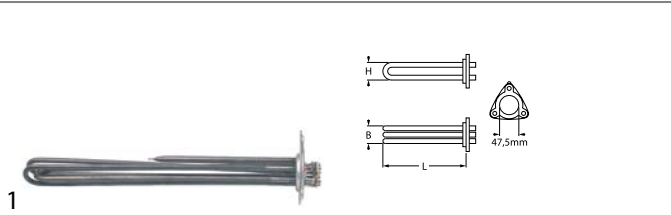

bestelnr.	416318	fabrikantnr.	3010
omschrijving	verwarmingselement 3000W 230V inbouw ø 47.5mm VC 3 L 265mm B 32mm H 33mm aantal thermostaathulzen 1 thermostaathuls ø 6.5mm themostaathuls lengte 235mm thermostaathuls buitenmidden, niet aanliggend pijp ø 6.5mm aansluiting M4		
Voor modellen:	CASTA, F40, LOGOS, LOGOS4, LOGOS4D, LOGOSD, MIDI40, MIDI40D, MIDI50, MIDI50D, SINCRO, SINCRO-CF, SINCROD, UBF850-2R		
Toebehooren voor	416318		
	bestelnr.	510408	fabrikantnr. 4011
	O-ring EPDM materiaaldikte 5.34mm ID ø 47mm vpe 1stuk		
	bestelnr.	510562	fabrikantnr. —
	O-ring silicone materiaaldikte 5.34mm ID ø 47mm vpe 1stuk		