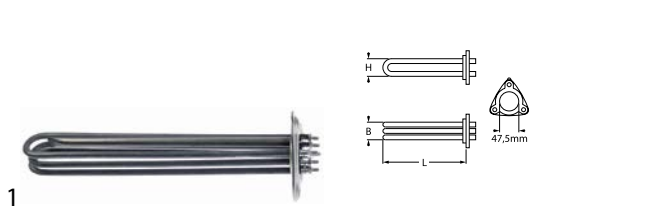

bestelnr.	416318	fabrikantnr.	3010
omschrijving	verwarmingselement 3000W 230V inbouw ø 47.5mm VC 3 L 265mm B 32mm H 33mm aantal thermostaathulzen 1 thermostaathuls ø 6.5mm themostaathuls lengte 235mm thermostaathuls buitenmidden, niet aanliggend pijp ø 6.5mm aansluiting M4		
Voor modellen:	CASTA, F40, LOGOS, LOGOS4, LOGOS4D, LOGOSD, MIDI40, MIDI40D, MIDI50, MIDI50D, SINCRO, SINCRO-CF, SINCROD, UBF850-2R		
Toebehooren voor	416318		
	bestelnr.	510408	fabrikantnr. 4011
	O-ring EPDM materiaaldikte 5.34mm ID ø 47mm vpe 1stuk		
	bestelnr.	510562	fabrikantnr. —
	O-ring silicone materiaaldikte 5.34mm ID ø 47mm vpe 1stuk		