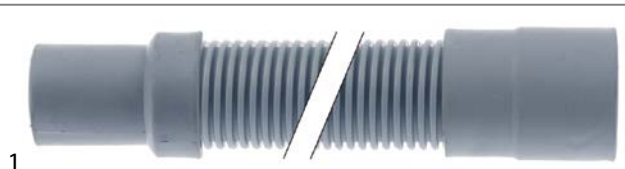

1

bestelnr.	530574	fabrikantnr.	4717
omschrijving	afvoerslang DN31 L 2000mm A ø binnen 31mm A ø buiten 35mm B ø binnen 41mm B ø buiten 45mm slang ø buiten 38mm		
Voor modellen:	COMPACT, COSMO