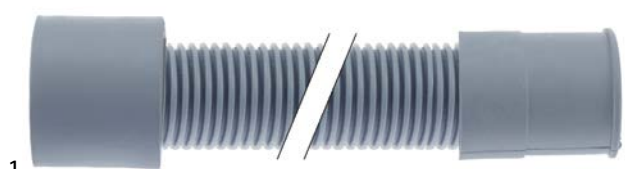

afvoerslangen

1

bestelnr.	511205	fabrikantnr.	1604
omschrijving	afvoerslang DN19 L 1500mm A ø binnen 23mm A ø buiten 29mm B ø binnen 29mm slang ø buiten 29mm B ø buiten 35mm		
Voor modellen:	BET37, BET37D, BET40, BET40D, BET40S, BET40SD, BRAMA, CASTA, ERGON, ERGOND, ETRA-CF, F40, LOGOS, LOGOS4, LOGOS4D, LOGOSD, MIDI40, MIDI40D, MIDI50, MIDI50D, MINIBET, MINIBETD, OMEGA, OMEGA4, OMEGA4D, OMEGAD, OMEGAD-TRONIC, OMEGA-TRONIC, SINCRO, SINCROD, TOP-D