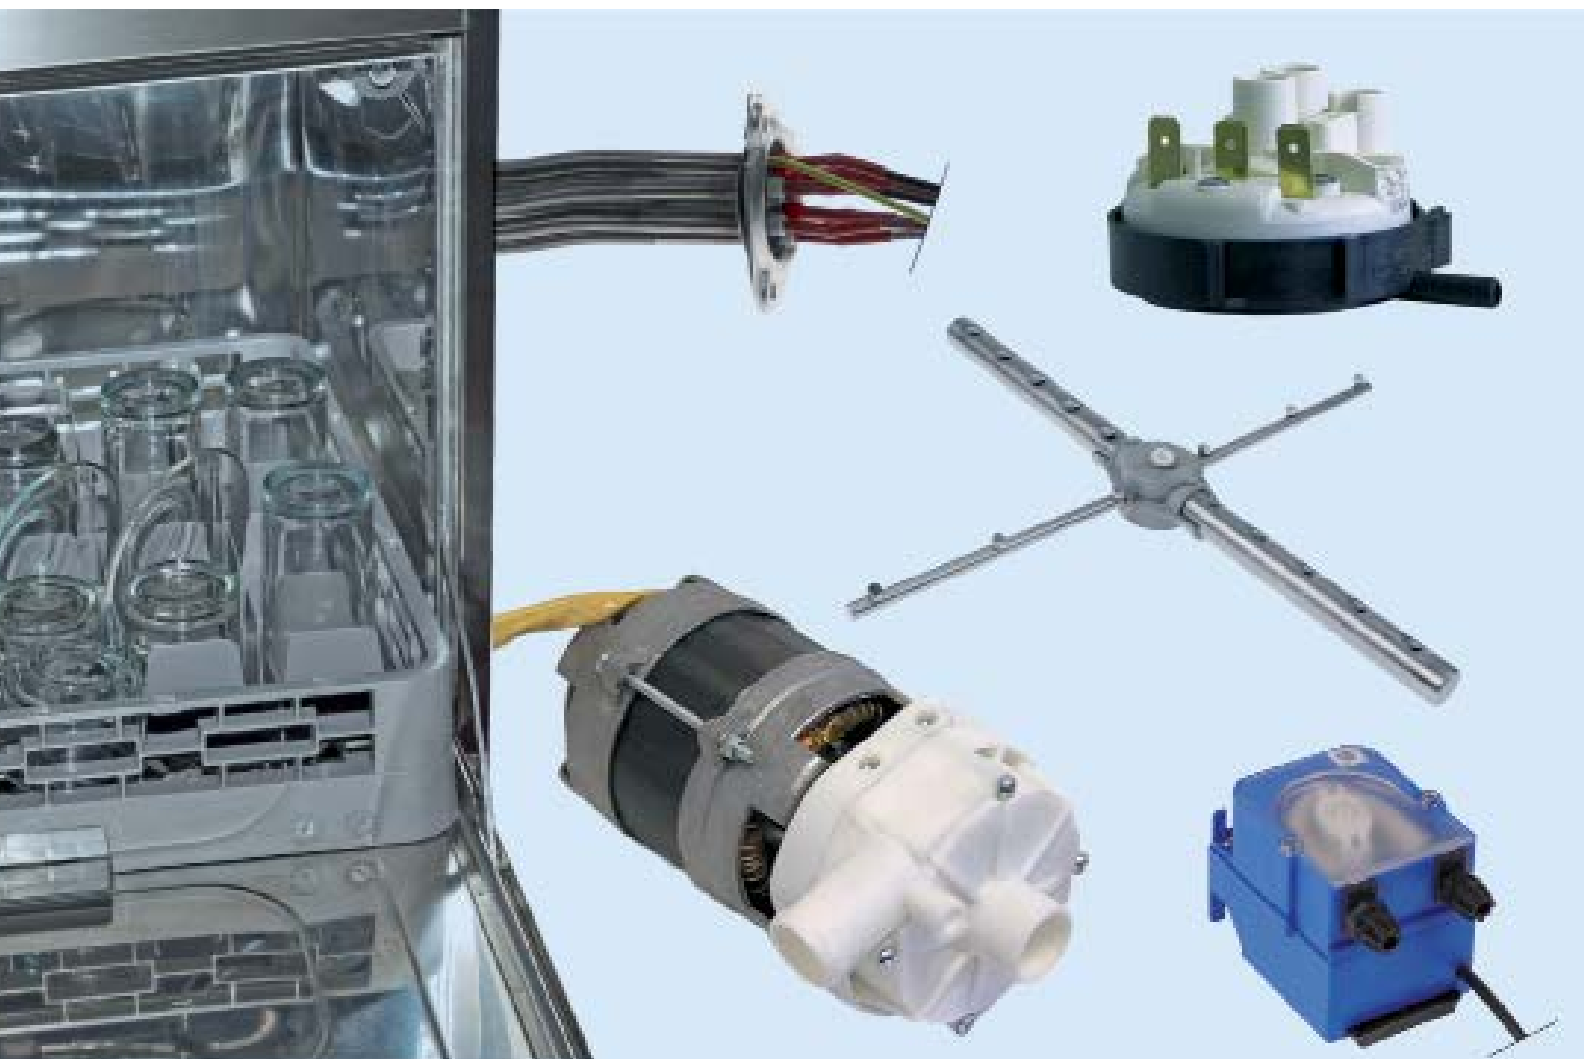

Reparatie-onderdelen voor Vaatwas

Reparatie-onderdelen passend voor

UNIVER-BAR

2018

Het complete assortiment vindt u altijd up-to-date in onze webshop