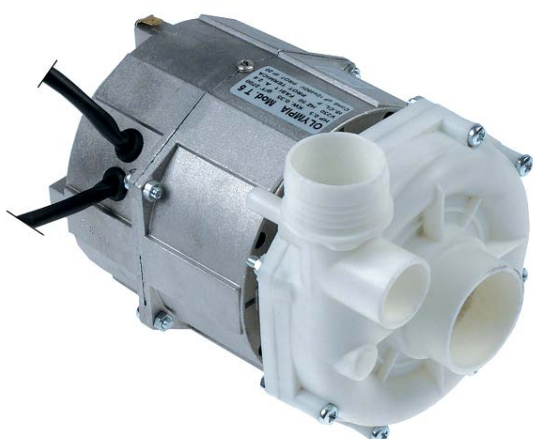

1

bestelnr.	500477	fabrikantnr.	3730
omschrijving	pomp ingang ø 50mm uitgang ø 40mm type T5 230V 50Hz fasen 1 0.35kW 0.48PS L 200mm rotatie-richting rechts condensator 10µF OLYMPIA ingang ø 50mm uitgang ø 40mm		
Voor modellen:	CASTA, F40, LOGOS, MIDI50, MIDI50D, SINCRO, SINCRO-CF, SINCROD		
Reparatie-onderdelen voor	500477		
	bestelnr.	365015	fabrikantnr. —
	bedrijfscondensator capaciteit 10µF 400V bekercondensator tolerantie 5%Hz omgevingstemperatuur max. -25 tot +85°C ø 35.5mm L 59mm dubbele aansluiting M8 kunststof aansluiting vlakstekker 6,3mm bescherming		

Reparatie-onderdelen voor 500477

	bestelnr.	507458	fabrikantnr.	3731
	pompschoep ø 90mm H 12mm rotatie-richting rechts draad M10L messen 8			
	bestelnr.	510554	fabrikantnr.	—
	O-ring EPDM materiaaldikte 2mm ID ø 120mm vpe 1stuk			
	bestelnr.	510693	fabrikantnr.	—
	glijring dichting voor schacht ø 12mm schuifring buiten ø 24mm schuifring H 15.5mm schuifring binnen ø 11mm tegenring inbouw ø 24mm hoogte tegenring 8mm tegenring binnen ø 13.5mm RVS/keramisch/EPDM