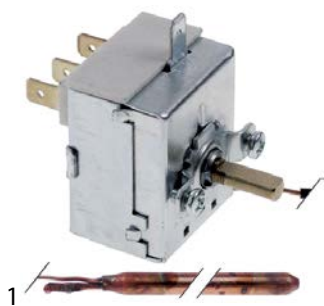

regel- en maximaalthermostaten

IMIT / TEMPOMATIC / ARTHERMO

regelthermostaten

bestelnr.	375920	fabrikantnr.	4044
omschrijving	thermostaat t.max. 90°C instelbereik 0-90°C 1-polig 1CO 16A voeler ø 6.5mm voeler L 98mm capillaire 1030mm capillaire pijp geïsoleerd 970mm stopbus as ø 6x4,6mm as L 16mm rotatiehoek 270° voelermateriaal koper 250V		
Voor modellen:	BET37, BET37D, BET40, BET40D, BET40S, BET40SD, BRAMA, CASTA, COMPACT, COMPACT1200, COSMO, ERGON, ERGON-CF, ERGON-CFD, ERGON-CR, ERGON-CRD, ERGOND, ETRA-CF, ETRA-CR, F40, LOGOS, LOGOS4, LOGOS4D, LOGOSD, MIDI40, MIDI40D, MIDI50, MIDI50D, MINIBET, MINIBETD, OMEGA, OMEGA4, OMEGA4D, OMEGAD, OMEGAD-TRONIC, OMEGA-TRONIC, SINCRO, SINCRO-CF, SINCROD, SINTESI, TOP-D, UBF530-2R, UBF850-2R, UBR530-2R		

toebehoren

voelerbuizen

bestelnr.	507462	fabrikantnr.	1503
omschrijving	voelerbuis draad M10x1 ID ø 7.7mm L 115mm voor voeler 100mm voor voeler ø 7mm		
Voor modellen:	BET37, BET37D, BET40, BET40D, BET40S, BET40SD, BRAMA, CASTA, COMPACT, COSMO, ERGON, ERGON-CF, ERGON-CFD, ERGON-CR, ERGON-CRD, ERGOND, ETRA-CF, ETRA-CR, F40, LOGOS, LOGOS4, LOGOS4D, LOGOSD, MIDI40, MIDI40D, MIDI50, MIDI50D, MINIBET, MINIBETD, OMEGA, OMEGA4, OMEGA4D, OMEGAD, OMEGAD-TRONIC, OMEGA-TRONIC, SINCRO, SINCRO-CF, SINCROD, TOP-D		

schakelaars en tasters

wipschakelaar/drukschakelaars

30x22mm

bestelnr.	347531	fabrikantnr.	4069
omschrijving	wipschakelaar inbouwmaat 30x22mm groen 2NO 250V 20A verlicht 0-I aansluiting vlaksteker 6,3mm omgevingstemperatuur max. 125/55°C bescherming IP65 met rubber kraag		
Voor modellen:	BET37, BET37D, BET40, BET40D, BET40S, COMPACT, ERGON, OMEGAD-TRONIC, OMEGA-TRONIC, SINCRO		

bestelnr.	345317	fabrikantnr.	1519 1520
omschrijving	wiptaster inbouwmaat 30x22mm groen 2NO 230V 16A verlicht aansluiting vlaksteker 6,3mm omgevingstemperatuur max. 125/55°C bescherming IP65 met rubber kraag		
Voor modellen:	BET37, BET37D, BET40, BET40D, BET40S, BET40SD, BRAMA, CASTA, COSMO, ERGON, ERGON-CF, ERGON-CFD, ERGON-CR, ERGON-CRD, ERGOND, ETRA-CF, ETRA-CR, F40, LOGOS, LOGOS4, LOGOS4D, LOGOSD, MICRO, MIDI40, MIDI40D, MIDI50, MIDI50D, MINIBET, MINIBETD, OMEGA, OMEGA4, OMEGA4D, OMEGAD, SINCRO, SINCRO-CF, SINCROD, TOP-D		

bestelnr.	346474	fabrikantnr.	4671
omschrijving	blindknop buitenmaat 30x22mm passend voor wipschakelaar		
Voor modellen:	BRAMA, CASTA, SINCRO		

microschakelaars

hendelbediening