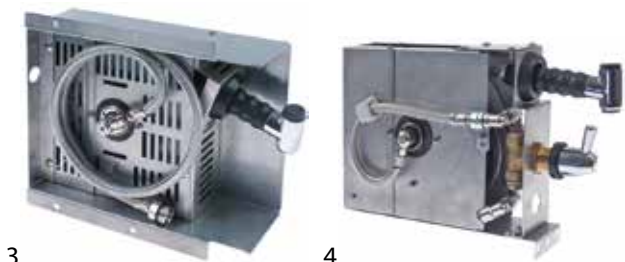

enrouleurs de tuyaux et poignées de douche

enrouleurs de tuyaux

enrouleurs de tuyaux pour appareils

fig.	référence	description	adaptable à ref. no.	
1	540662	enrouleur de tuyaux complet avec douchette longueur de tuyau 1,5m	Krefft	76-84101013
			Rational	8410.1013
2	540663	enrouleur de tuyaux complet avec douchette longueur de tuyau 1,5mm	Krefft	76-86552006
			Rational	8655.2006