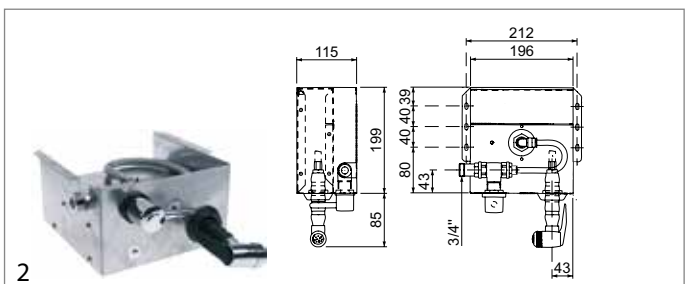

enrouleurs de tuyaux sous-table et à encastrer

fig.	référence	longueur de tuyau (m)	raccord	tuyau ø (mm)	matériau
1	542950	1,5	1/2"	7x13	inox

fig.	référence	longueur de tuyau (m)	raccord	tuyau ø (mm)	matériau
2	542039	1,7	1/2"	7x13	inox