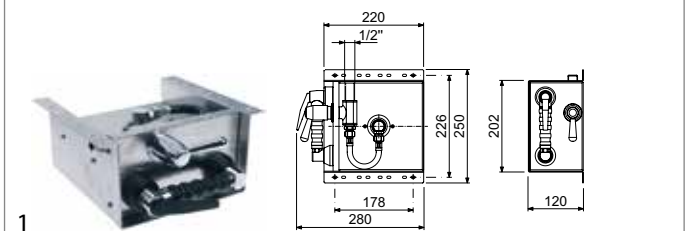

enrouleurs de tuyaux sous-table et à encastrer

fig.	référence	longueur de tuyau (m)	raccord	tuyau ø (mm)	matériau
1	542950	1,5	1/2"	7x13	inox

fig.	référence	longueur de tuyau (m)	raccord	tuyau ø (mm)	matériau
2	542039	1,7	1/2"	7x13	inox