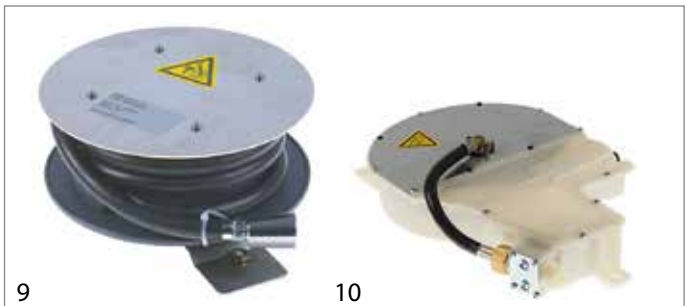

fig.	référence	description	adaptable à ref. no.	
7	541444	enrouleur de tuyaux sans douchette longueur de tuyau 1,5m	Fagor	12026185
			Rational	50.00.176P
8	540480	enrouleur de tuyaux sans douchette longueur de tuyau 1,7m	Eloma	EL0580953