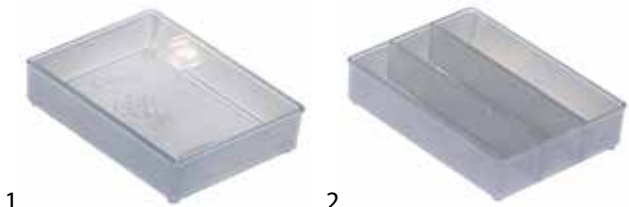

fig.	référence	type	dimension extérieure (mm)	dimension intérieure (mm)	type de boîtes
3	890181 ¹	G3-32	338x261x57	315x220x48	-

¹avec 32 compartiments

coffrets d'assortiment G4 (413x330mm)

fig.	référence	type	dimension extérieure (mm)	dimension intérieure (mm)	type de boîtes
1	890141	G4-0B	413x330x57	395x275x48	A/B
2	890142	G4-0C	413x330x79	395x275x72	A/B/C

fig.	référence	type	dimension extérieure (mm)	dimension intérieure (mm)	type de boîtes
3	890169 ¹	G4-09	413x330x147	390x275x130	-

¹avec 14 séparations

boîtes pour coffrets d'assortiment

type A

fig.	référence	type	B (mm)	P (mm)	H (mm)	adaptable à	compartiments
1	890164	A4/2-1	79	109	24	G1-G4	1
2	890165	A4/2-3	79	109	24	G1-G4	3