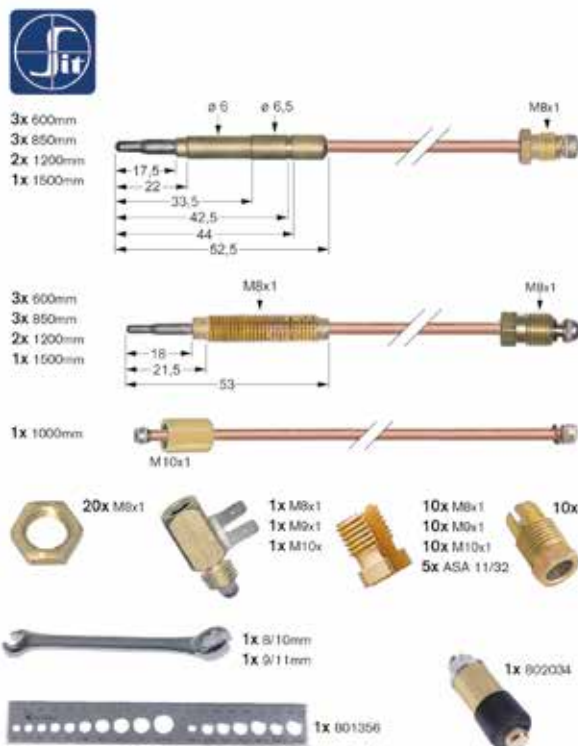

assortiments de composants gaz

kits d'injecteurs gaz et câbles d'allumage

1

fig. référence description

1 402828 coffret d'assortiment tubes de veilleuse 2x tube de veilleuse 3000mm ø4/6mm

jeux bouchons magnétiques

1

fig. référence description

1 402816 coffret d'assortiment bouchons magnétiques

jeux de thermocouples

1

fig. référence description

1 402937 coffret d'assortiment thermocouple flexible

2

assortiments de composants mécaniques

kits de manettes

5 assortiments

1

fig. référence description

1 401078 coffret d'assortiment 20 manettes, 31 adaptateurs, 81 symboles

2

fig. référence description