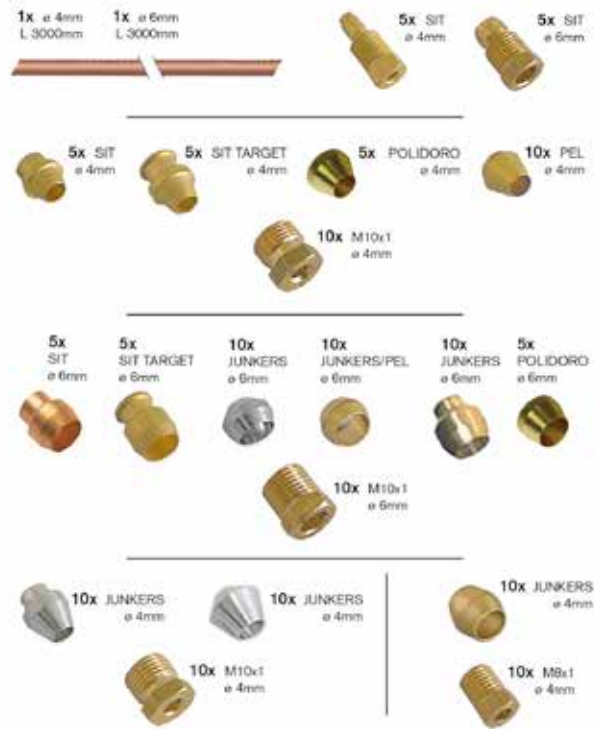

assortiments d'accessoires pour thermostats

1

fig. référence description

1 402975 coffret d'assortiment accessoires pour thermostats

assortiments d'accessoires pour résistances

1

fig. référence description

1 403584 coffret d'assortiment accessoires pour résistances

assortiments de composants gaz

kits d'injecteurs gaz et câbles d'allumage

1

fig. référence description

1 402828 coffret d'assortiment tubes de veilleuse 2x tube de veilleuse 3000mm ø4/6mm

jeux bouchons magnétiques