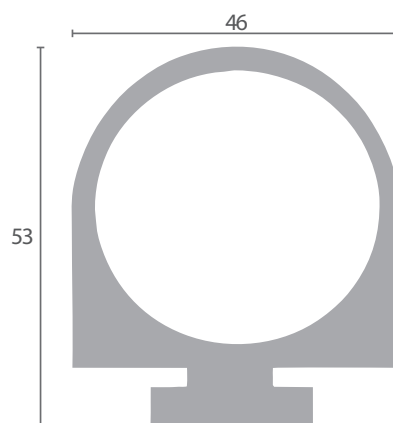

Código	Longitud	Color	Adaptable
BU.446	Por metros	Negro	FRIGOR-BOX

Código	Longitud	Color	Adaptable
BU.442	Por metros	Blanco	FERMOD