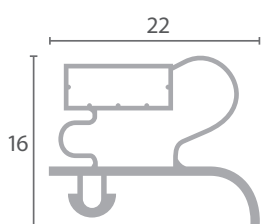

Código	Longitud	A	B
VF1586	Por metros	9	3

Disponibles para confeccionar a medida (plazo de entrega: 3 semanas)

Código	Longitud	Color
BU1095	2,5m	Gris

Código	Longitud	Color
BU1097	2,5m	Gris

Código	Longitud	Color
BU1085	2,5m	Gris