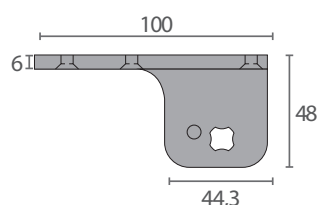

- Fabricadas en zamak níquelado.

VF1014

DB.515

DB.516

Código	Modelo	Descripción
VF..32	DB.515	Soporte inferior derecho o superior izquierdo
VF..68	DB.516	Soporte superior derecho o inferior izquierdo
VF1014	-	Suplemento poliamida 4mm
VF1015	-	Suplemento zamak con rosca Ø 6mm