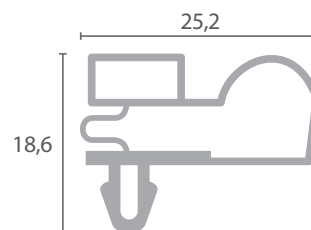

Código	Longitud	A	B
VF1586	Por metros	9	3

Disponibles para confeccionar a medida (plazo de entrega: 3 semanas)

Código	Longitud	Color
BU1095	2,5m	Gris

Código	Longitud	Color
BU1097	2,5m	Gris

Código	Longitud	Color
BU1085	2,5m	Gris