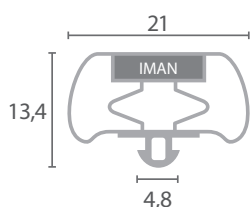

Bajo pedido suministramos burletes a medida

32

Código	Dimensiones	Color	Adaptable
BU.689	900x700	Gris	-
BU1090	2,5m	Gris	-

33

Código	Dimensiones	Color	Adaptable
BU.357	390x225	Gris	FRIGINOX
BU.358	660x385	Gris	FRIGINOX
BU.359	660x455	Gris	FRIGINOX
BU.738	730x590	Gris	IME TURBO LIEBHERR ODIC
BU.739	735x460	Gris	IME TURBO LIEBHERR ODIC
BU.691	1538x670	Gris	FRIGINOX