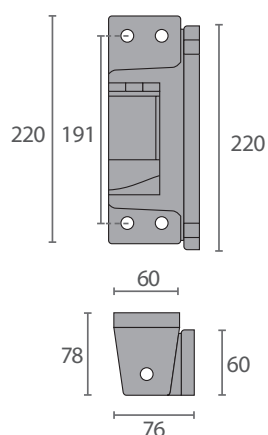

MA-1555 / I-215-D
MA-1556 / I-215-I

Código	Modelo	Descripción
VF.824	MA.1555/I-215-D	Bisagra derecha con rampa
VF.825	MA.1556/I-215-I	Bisagra izquierda con rampa

- Fabricadas en aluminio epoxy gris.
- Casquillo en poliamida.
- Con dispositivo de muelle que asegura automáticamente una presión constante contra el marco de la puerta.