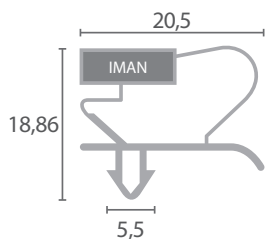

38

Código	Dimensiones	Color	Adaptable
BU.697	1005x675	Gris	-
BU.698	2m	Gris	-