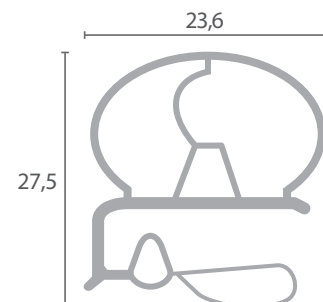

Código	Longitud	Color
VF1393	2m	Gris