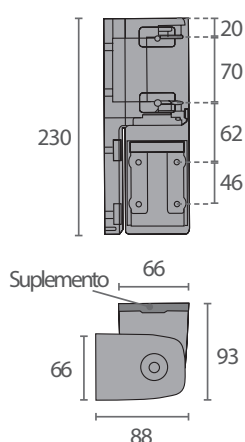

G-490 / G-491

Código	Modelo	Descripción
FR1823	G-490 HP	Bisagra sin rampa, eje de acero inox
FR1824	G-491 HP	Bisagra con rampa, eje de acero inox
FR9928	-	Suplemento ABS 5mm

- Fabricadas en composite.
- Para puertas pivotantes superpuestas.
- Fijación simétrica, invisible e inaccesible.
- Intercambiable derecha / izquierda.
- Para puertas con espesor de 88 a 140mm (burlete incluido), apertura de 180° y peso máximo para 2 bisagras de 120Kg.
- 12 tornillos de Ø 6mm.

G-580 / G-581 / G-582 / G-583