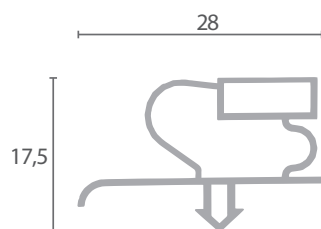

Código	Longitud	Color	Adaptable
BU.439	Por metros	Blanco	FERMOD

Código	Longitud	Color	Adaptable
BU.440	Por metros	Blanco	FERMOD

Burletes CORECO

Código	Dimensiones	Color	Equipo
BU.782	400x605	Gris	Mesa fría GASTRONORM
BU.783	475x605	Gris	Mesa fría SNACK
BU.784	400x390	Gris	Mesa baja
BU.785	400x420	Gris	Mesa baja
BU.787	740x640	Gris	Armario
BU.788	640x1525	Gris	Armario
BU.789	630x653	Gris	Armario
BU.790	630x1385	Gris	Armario