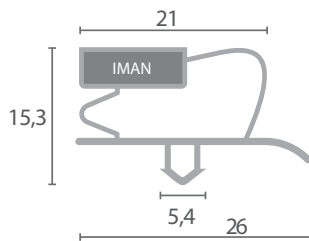

13

Código	Dimensiones	Color	Adaptable
BU.616	390x370	Gris	CORECO FAGOR
BU.348	415x392	Gris	FAGOR
BU.246	475x175	Gris	FAGOR - 6045010024
BU.247	605x400	Gris	FAGOR - 6001401101 FAGOR - 6045010006 CORECO - 6045010006
BU.248	605x475	Gris	CORECO - 6045010009 FAGOR - 6001401104 FAGOR - 6045010009
BU.249	740x640	Gris	FAGOR - 6001401108 FAGOR - 6045010013 CORECO - 6045010033
BU.250	783x475	Gris	FAGOR - 6001401113 FAGOR - 6045010018 CORECO - 6045010018
BU.251	1525x640	Gris	FAGOR - 6001401002 FAGOR - 6001401109 FAGOR - 6001401111 FAGOR - 6045010002 FAGOR - 6045010014 FAGOR - 6045010030 CORECO - 6045010002 CORECO - 6045010030
BU.617	2m	Gris	-