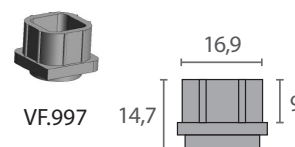

Código	Modelo	Descripción	A (mm)	B (mm)	C (mm)
FR8444	DB.821-1	Bisagra pivot	84	5	2,5
VF.995	DB.821-2	Bisagra pivot	85,7	6,8	4
VF.997	-	Tapón suplemento			

- Fabricadas en zamak 5 niquelado.
- Muelle de retorno automático Ø 2mm.
- Intercambiable derecha / izquierda.
- Pretensión de 10° a 25°.
- Puertas máximo 6Kg por bisagra.