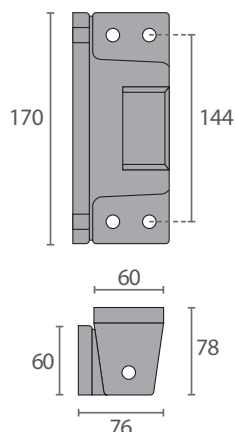

Bisagras aluminio epoxy gris

MA-1550 / I-206

Código	Modelo	Descripción
VF.820	MA.1550/I-206	Bisagra sin rampa

- Fabricada en aluminio epoxy gris.
- Casquillo en poliamida.
- Intercambiable derecha / izquierda.
- Con dispositivo de muelle que asegura automáticamente una presión constante contra el marco de la puerta.