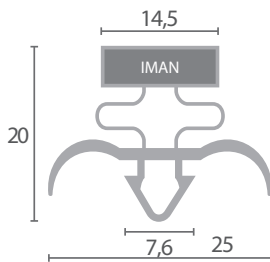

23

Código	Dimensiones	Color	Adaptable
BU.670	638x425	Gris	FOSTER
BU.671	640x435	Gris	-
BU.672	643x410	Gris	FOSTER
BU.673	643x611	Gris	FOSTER
BU.674	730x580	Gris	FOSTER
BU.675	1330x610	Gris	FOSTER
BU.676	1540x600	Gris	ODIC
BU.677	1570x610	Gris	FOSTER
BU.423	2m	Gris	-
BU.678	2m	Negro	-