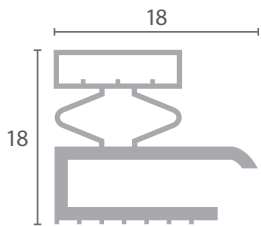

Disponibles para confeccionar a medida (plazo de entrega: 3 semanas)

Con alojamiento imán

Código	Longitud	Color
VF.80	2m	Gris