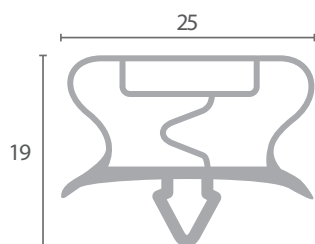

Disponibles para confeccionar a medida (plazo de entrega: 3 semanas)

Código	Longitud	Color
VF.60	2m	Gris

Código	Longitud	Color
BU1092	2,5m	Gris

Código	Longitud	Color
BU.514	3m	Gris

Código	Longitud	Color
BU1088	2,5m	Gris