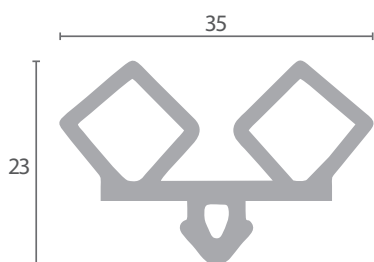

Código	Longitud	Color	Adaptable
BU.454	6m	Negro	FRIGOR-BOX
BU.455	12m	Negro	FRIGOR-BOX

Código	Longitud	Color	Adaptable
BU.452	6m	Negro	FRIGOR-BOX
BU.453	25m	Negro	FRIGOR-BOX

Código	Longitud	Color	Adaptable
BU.484	6m	Negro	FRIGOR-BOX
BU.485	20m	Negro	FRIGOR-BOX