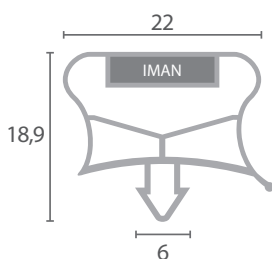

Bajo pedido suministramos burletes a medida

16

Código	Dimensiones	Color	Adaptable
BU.269	390x200	Gris	FRIULINOX - FR925053
BU.270	390x305	Gris	FRIULINOX - FR925054
BU.271	393x192	Gris	FRIULINOX - 925675 OLIS - 011FR925675
BU.619	398x164	Gris	POLARIS
BU.272	407x175	Gris	WHIRLPOOL - 188484 WHIRLPOOL - 771985013107 ZANUSSI - 088484
BU.273	407x270	Gris	WHIRLPOOL - 187691 WHIRLPOOL - 771985013774 ZANUSSI - 087691
BU.275	407x296	Gris	FRIULINOX - FR925158
BU.274	410x285	Gris	FRIULINOX - FR925282 FRANKE - 925282
BU.277	410x185	Gris	FRIULINOX - 925283
BU.276	416x198	Gris	FRIULINOX - FR925159 POLARIS - 14414300200
BU.278	420x390	Gris	FRIULINOX - FR925055
BU.620	462x382	Gris	FRIULINOX
BU.621	465x310	Gris	FRIULINOX
BU.279	475x190	Gris	AFINOX - 74702824
BU.280	475x295	Gris	AFINOX - 74702826
BU.281	475x400	Gris	AFINOX - 74702828
BU.282	485x290	Gris	FRIULINOX - FR925315
BU.811	555x390	Negro	ELECTROLUX WHIRLPOOL ZANUSSI
BU.283	570x405	Gris	WHIRLPOOL - 187664 WHIRLPOOL - 771985011377 ZANUSSI - 087664
BU.622	585x415	Gris	ZANUSSI
BU.284	597x410	Gris	FRIULINOX - FR925281
BU.623	600x405	Gris	FRIULINOX
BU.285	600x473	Gris	AFINOX - 74702820
BU.624	600x483	Gris	FRIULINOX
BU.286	605x555	Gris	AFINOX - 74702822
BU.625	620x400	Gris	-
BU.626	620x440	Gris	AFINOX
BU.287	626x407	Gris	FRIULINOX - FR925156
BU.288	630x390	Gris	FRIULINOX - FR925052
BU.627	630x480	Gris	FRIULINOX
BU.628	630x485	Gris	ILSA
BU.629	635x410	Gris	ILSA
BU.289	635x590	Gris	FRIULINOX - FR925067
BU.290	640x430	Gris	FRIULINOX - FR925104
BU.630	645x485	Gris	POLARIS
BU.631	650x423	Gris	POLARIS
BU.632	682x423	Gris	WHIRLPOOL ZANUSSI
BU.633	705x445	Gris	-
BU.634	710x385	Gris	FRIULINOX
BU.635	710x420	Gris	FRIULINOX
BU.291	710x650	Gris	ZANUSSI - 0A9741
BU.636	710x670	Gris	FRIULINOX
BU.637	714x358	Gris	FRIULINOX
BU.638	720x460	Gris	FRIULINOX

* 3 lados.