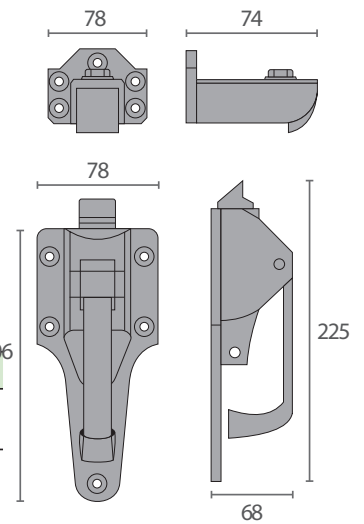

FC300

Código	Descripción
VF.930	Cierre en latón cromo brillo. Nariz: Latón cromo brillo, regulable en altura

FC301