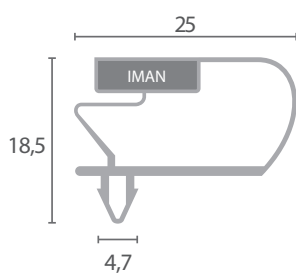

48

Código	Dimensiones	Color	Adaptable
BU.709	408x310	Gris	INOMAK
BU.710	490x410	Gris	INOMAK
BU.711	650x408	Gris	INOMAK
BU.712	650x515	Gris	INOMAK
BU.713	785x660	Gris	INOMAK
BU.714	800x680	Gris	INOMAK
BU.715	1595x650	Gris	INOMAK
BU.716	1620x670	Gris	INOMAK
BU.717	2m	Gris	-