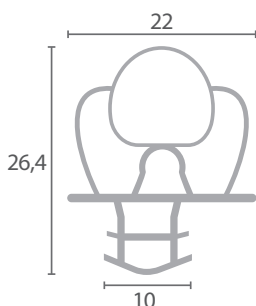

26

Código	Dimensiones	Color	Adaptable
BU.420	2,5m	Blanco	-