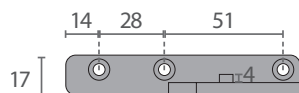

Código	Modelo	Descripción
VF1005	DB.513	Soporte inferior derecho o superior izquierdo
VF..31	DB.514	Soporte superior derecho o inferior izquierdo
VF1014	-	Suplemento poliamida 4mm

- Fabricadas en zamak níquelado.

DB.515

Código	Modelo	Descripción
VF..32	DB.515	Soporte inferior derecho o superior izquierdo
VF..68	DB.516	Soporte superior derecho o inferior izquierdo
VF1014	-	Suplemento poliamida 4mm
VF1015	-	Suplemento zamak con rosca Ø 6mm

- Fabricadas en zamak níquelado.
- Fijación estrella.

Código	Modelo	Descripción
VF1006	DB.515 Q	Soporte inferior derecho o superior izquierdo
VF1007	DB.516 Q	Soporte superior derecho o inferior izquierdo
VF1014	-	Suplemento poliamida 4mm
VF1015	-	Suplemento zamak con rosca Ø 6mm

- Fabricadas en zamak níquelado.
- Fijación cuadrada.

Código	Modelo	Descripción
VF1016	DB.810	Soporte inferior derecho
VF1017	DB.811	Soporte inferior izquierdo

- Fabricadas en zamak 5 níquelado.