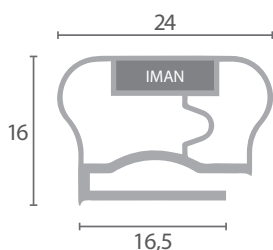

209

Código	Dimensiones	Color	Adaptable
BU.761	2m	Gris	EISVOIGT KÜLEG FRIGIPOL