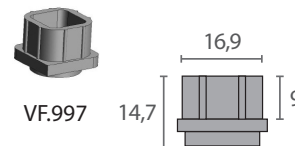

Código	Modelo	Descripción	A (mm)	B (mm)	C (mm)
FR8445	DB.820-1	Bisagra pivot	84	5	2,5
VF.993	DB.820-2	Bisagra pivot	85,7	6,8	4
VF.997	-	Tapón suplemento			

- Fabricadas en zamak 5 niquelado.
- Muelle de retorno automático Ø 2mm.
- Intercambiable derecha / izquierda.
- Pretensión de 10° a 25°.
- Puertas máximo 6Kg por bisagra.