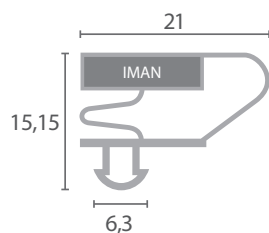

Bajo pedido suministramos burletes a medida

Código	Dimensiones	Color	Adaptable
BU.583	570x382	Gris	-
BU.584	580x470	Gris	-
BU.156	592x462	Gris	AFINOX - 74702730
BU.155	592x537	Gris	AFINOX - 74702734
BU.585	612x295	Gris	ZOIN
BU.157	616x436	Gris	ISA
BU.257	620x425	Gris	STUDIO 54 EVERLASTING
BU.158	620x485	Gris	STUDIO 54
BU.258	620x498	Gris	EVERLASTING
BU.259	635x400	Gris	EVERLASTING
BU.161	659x462	Gris	EMMEPI - 828392
BU.162	670x490	Gris	ALASKA
BU.586	716x378	Gris	AFINOX
BU.587	716x442	Gris	AFINOX
BU.163	720x425	Gris	EMMEPI - 861879 ILSA - 29715 WHIRLPOOL - 483286002794
BU.164	640x430	Gris	AFINOX - 74702808 STUDIO 54
BU.260	741x651	Gris	EVERLASTING
BU.165	757x666	Gris	AFINOX - 74702782
BU.166	760x690	Gris	ISA
BU.588	765x390	Gris	ISA
BU.167	767x656	Gris	AFINOX
BU.261	770x610	Gris	EVERLASTING
BU.168	779x627	Gris	THIRODE - 638167
BU.589	862x716	Gris	AFINOX
BU.590	920x760	Gris	ISA
BU.169	1136x536	Gris	AFINOX - 74702784
BU.591	1172x716	Gris	AFINOX
BU.170	1320x632	Gris	ISA
BU.171	1449x627	Gris	THIRODE - 638137 HMI - 638137
BU.262	1470x690	Gris	ZANUSSI
BU.592	1515x780	Gris	ENOFRIGO
BU.265	1530x665	Gris	ZANUSSI ELECTROLUX
BU.266	1551x651	Gris	EVERLASTING
BU.174	1552x669	Gris	STUDIO 54
BU.175	1554x688	Gris	DEXION - 017464 - 00
BU.176	1555x662	Gris	AFINOX - 74702806
BU.177	1563x666	Gris	AFINOX - 74702696 AFINOX - 74702780
BU.594	1565x689	Gris	ISA
BU.267	1570x610	Gris	EVERLASTING
BU.179	1570x665	Gris	STUDIO 54 - 64690002
BU.178	1570x690	Gris	ISA
BU.180	1581x521	Gris	AFINOX - 74702748
BU.595	1581x621	Gris	AFINOX
BU.181	1585x656	Gris	AFINOX
BU.182	1588x629	Gris	AFINOX
BU.183	1600x660	Gris	AFINOX - 73684536
BU.184	1612x688	Gris	POLARIS - 14426761594 CISAPLAST
BU.596	1620x670	Gris	INOMAK AFI
BU.185	1629x627	Gris	CODIGEL THIRODE - 638166
BU.597	2m	Gris	-