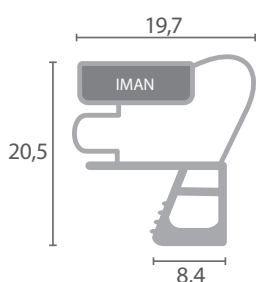

21

Código	Dimensiones	Color	Adaptable
BU.321	600x440	Gris	IME TURBO
BU.679	2,5m	Gris	-