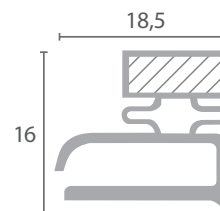

Código	Longitud	Color
FR1705	3m	Gris