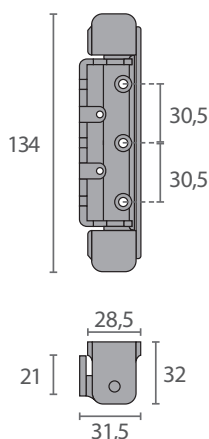

DB.404 / G-425

Código	Modelo	Descripción
VF..27	DB.404/G-425	Bisagra sin muelle de retorno automático
VF..28	-	Suplemento polipropileno 5mm

- Fabricadas en zamak.