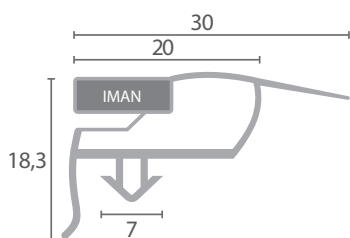

Bajo pedido suministramos burletes a medida

Código	Dimensiones	Color	Adaptable
BU.128	750x690	Gris	DEXION - 0011537 - 00 DEXION - 011537 - 00R
BU.129	760x665	Gris	ALPENINOX - 600748 WHIRLPOOL - 208230 ZANUSSI - 0A8230
BU.130	1445x556	Gris	MONDIAL ELITE - 4612084
BU.131	1490x675	Gris	ILSA - 33842
BU.132	1500x660	Gris	ILSA - 34516
BU.133	1515x685	Gris	WHIRLPOOL - 208647 ZANUSSI - 0A8647
BU.134	1530x635	Gris	MONDIAL ELITE - 4612120
BU.139	1531x682	Gris	WHIRLPOOL - 185719 WHIRLPOOL - 771985005268 ZANUSSI - 085719
BU.135	1538x698	Gris	ILSA - 30798 ILSA - 31262 WHIRLPOOL - 483286009101
BU.136	1539x659	Gris	ILSA - 30798 ILSA - 33695 WHIRLPOOL - 483286009101
BU.138	1540x640	Gris	MONDIAL ELITE - 4612038 MONDIAL ELITE - 4612091 EMMEPI - 8C2123
BU.140	1550x690	Gris	MBM - RIC0002903 DEXION - 011535 - 00 DEXION - 011535 - 00R
BU.141	1570x665	Gris	ALPENINOX - 600743 WHIRLPOOL - 208225 ZANUSSI - 0A8225
BU.143	1640x520	Gris	MONDIAL ELITE - 4612040
BU.142	1640x705	Gris	MONDIAL ELITE - 4612041
BU.144	1695x600	Gris	WHIRLPOOL - 187357 WHIRLPOOL - 771985005298 ZANUSSI - 087357
BU.580	1699x618	Gris	WHIRLPOOL ZANUSSI
BU.146	1700x612	Gris	WHIRLPOOL - 209099 WHIRLPOOL - 771985006109 ZANUSSI - 0A9099
BU.148	1700x740	Gris	INDESIT - C00374239 MONDIAL ELITE - 4612083 MONDIAL ELITE - 4612118 WHIRLPOOL - 483286008031
BU.145	1705x556	Gris	MONDIAL ELITE - 4612082 EMMEPI - 714210001 WHIRLPOOL - 483286008003
BU.581	2m	Gris	-