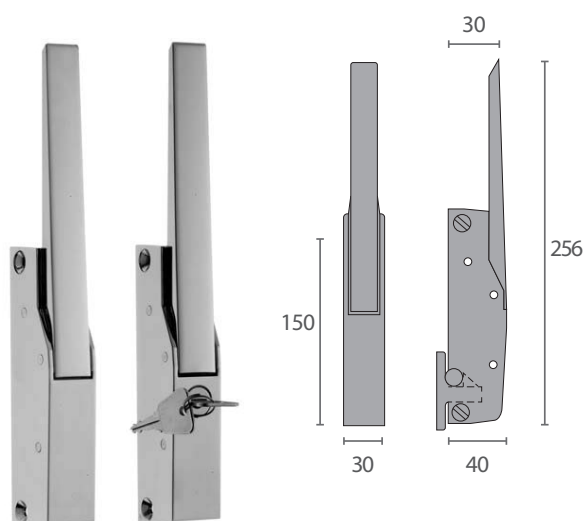

- Fijación lateral.
- Intercambiable derecha e izquierda.
- Caja: Zamak 5 cromo brillo.
- Maneta: Zamak 5 cromo brillo.
- Rodillo: Nylon.

VF...5

VF..11

VF..12

FC250 / G-790
FC255 / G-795 (con llave)

Código	Descripción
VF..17	Cierre automático
VF..18	Cierre automático con llave
VF...5	Nariz escuadra acero zincado
VF..11	Nariz poliamida negra grande
VF..12	Nariz zamak negra grande

- Fijación lateral.
- Intercambiable derecha e izquierda.
- Caja: Zamak 5 cromo brillo.
- Maneta: Zamak 5 cromo brillo.
- Rodillo: Nylon.

VF...5

VF..11

VF..12

FC260

Código	Descripción
FR9764	Cierre zamak cromado brillo