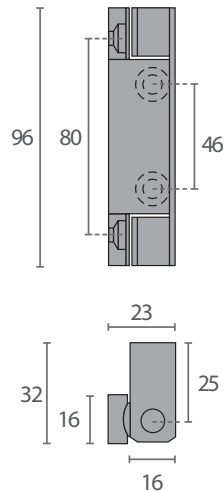

DB.445

Código	Modelo	Descripción
VF.977	DB.445	Bisagra sin muelle de retorno automático
VF.980	-	Suplemento polipropileno 10mm

- Fabricada en zamak.