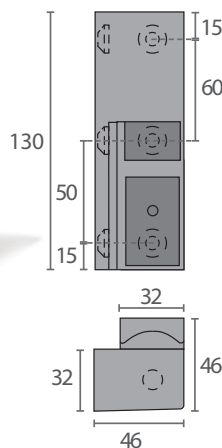

Código	Modelo	Descripción
FR1810	G-309	Bisagra cromada con rampa, eje de acero zincado
FR9893	G-309 HP	Bisagra cromada con rampa, eje de acero inox
FR1811	G-309 P	Bisagra pintada con rampa, eje de acero zincado
FR8252	G-309 P HP	Bisagra pintada con rampa, eje de acero inox
FR8251	-	Suplemento poliestireno 8mm

- Fabricadas en zamak 5.
- Fijación simétrica, invisible e inaccesible.
- Intercambiable derecha / izquierda.
- 6 tornillos de Ø 5mm.