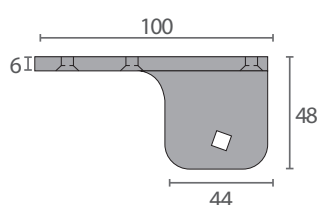

DB.811

Código	Modelo	Descripción
VF1016	DB.810	Soporte inferior derecho
VF1017	DB.811	Soporte inferior izquierdo

- Fabricadas en zamak 5 níquelado.