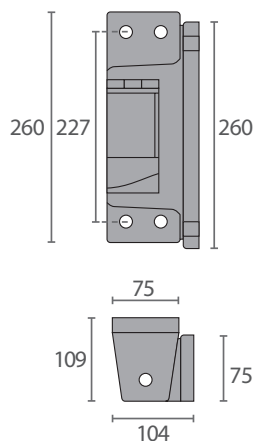

MA-1553 / I-211-D
MA-1554 / I-211-I

Código	Modelo	Descripción
VF.822	MA.1553/I-211-D	Bisagra derecha con rampa
VF.823	MA.1554/I-211-I	Bisagra izquierda con rampa

- Fabricadas en aluminio epoxy gris.
- Casquillo en poliamida.
- Con dispositivo de muelle que asegura automáticamente una presión constante contra el marco de la puerta.