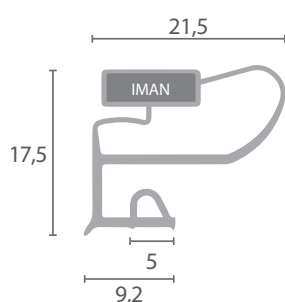

214
BU.766 (2 metros)

215
BU.767 (2 metros)

216
BU.768 (2,3 metros)

217
BU.769 (2,5 metros)

Bajo pedido suministramos burletes a medida

201

Código	Dimensiones	Color	Adaptable
BU.360	382x335	Blanco	ZANUSSI - 084025
BU.361	390x185	Blanco	ALPENINOX - 600225 WHIRLPOOL - 208083 ZANUSSI - 0A8083 DEXION - 012365 - 00 DEXION - 012365 - 00 - R
BU.364	390x198	Blanco	FRIULINOX - 295016
BU.363	390x206	Blanco	DEXION - 012361 - 00 DEXION - 012361 - 00 - R
BU.362	390x310	Blanco	FRIULINOX - 295017 ALPENINOX - 600217 WHIRLPOOL - 208079 ZANUSSI - 0A8079 DEXION - 012363 - 00 DEXION - 012363 - 00 - R
BU.365	414x390	Blanco	FRIULINOX - 295018
BU.366	422x255	Blanco	DEXION - 013464 - 00 DEXION - 013464 - 00 - R
BU.367	424x182	Blanco	DEXION - 017103 - 00
BU.369	424x198	Blanco	DEXION - 017104 - 00
BU.368	424x302	Blanco	DEXION - 017102 - 00 DEXION - 017102 - 00 - R
BU.370	435x390	Blanco	ALPENINOX - 600221
BU.371	538x422	Blanco	DEXION - 012889 - 00 DEXION - 012889 - 00 - R
BU.372	590x382	Blanco	ZANUSSI - 084026
BU.373	595x198	Blanco	FRIULINOX - 295019
BU.374	595x306	Blanco	FRIULINOX - 295020
BU.375	595x414	Blanco	FRIULINOX - 295021
BU.749	625x470	Blanco	ART SERF WHIRLPOOL
BU.377	630x424	Blanco	DEXION - 017101 - 00 DEXION - 017101 - 00 - R
BU.376	630x630	Blanco	DEXION - 017107 - 00
BU.379	634x390	Blanco	FRIULINOX - 295013
BU.378	634x465	Blanco	FRIULINOX - 295015
BU.380	634x595	Blanco	FRIULINOX - 295014
BU.381	635x495	Blanco	DEXION - 017106 - 00
BU.382	635x598	Blanco	DEXION - 01452 - 00 DEXION - 01452 - 00 - R
BU.383	640x390	Blanco	ALPENINOX - 600213 WHIRLPOOL - 208075 ZANUSSI - 0A8075 DEXION - 012364 - 00 DEXION - 012364 - 00 - R DEXION - 025695 - 00R
BU.384	678x538	Blanco	DEXION - 012888 - 01 DEXION - 012888 - 01 - R
BU.385	770x670	Blanco	ALPENINOX - 600108 MARENO - 9712100 WHIRLPOOL - 181294 WHIRLPOOL - 208049 ZANUSSI - 0A8049 ZANUSSI - 081294
BU.415	1300x600	Blanco	BURLETE ANGULAR
BU.386	1570x670	Blanco	ALPENINOX - 600107 MARENO - 9712200 WHIRLPOOL - 181293 WHIRLPOOL - 208048 ZANUSSI - 0A8048 ZANUSSI - 081293
BU.416	2000x1000	Blanco	KIT BURLETE ANGULAR
BU.750	2m	Blanco	-