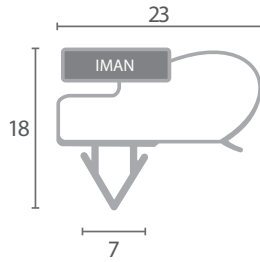

Bajo pedido suministramos burletes a medida

62

Código	Dimensiones	Color	Adaptable
BU.741	730x575	Gris	GRAM