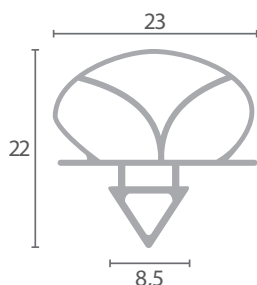

41

Código	Dimensiones	Color	Adaptable
BU.700	1285x645	Gris	GRAM