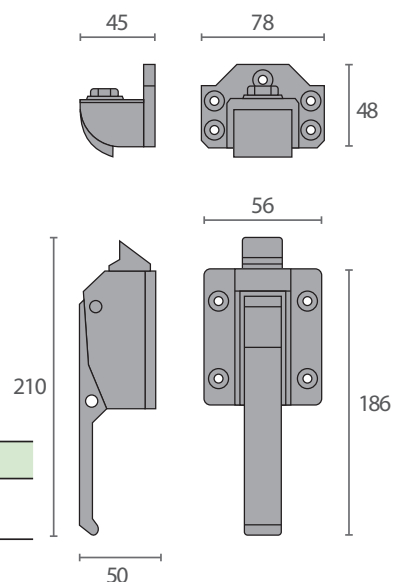

FC320

Código	Descripción
VF.932	Cierre en latón cromo brillo. Nariz: Latón cromo brillo, regulable en altura