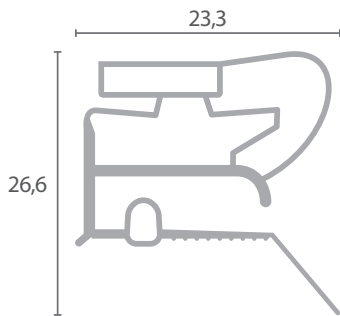

Disponibles para confeccionar a medida (plazo de entrega: 3 semanas)

Con alojamiento imán

Código	Longitud	Color
VF.80	2m	Gris

Código	Longitud	Color
BU1074	2,5m	Gris

Código	Longitud	Color
BU1078	2,5m	Gris

Código	Longitud	Color
VF.812	2m	Gris