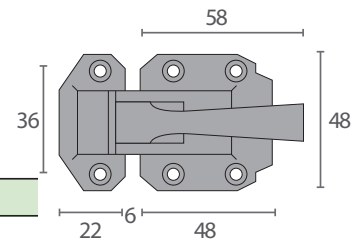

Código	Descripción
FC1706	Cierre en latón cromo brillo. Nariz: Latón cromo brillo, regulable en altura

FC303