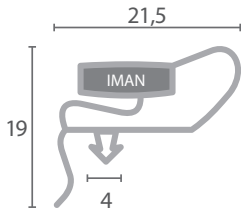

Bajo pedido suministramos burletes a medida

50

Código	Dimensiones	Color	Adaptable
BU.414	1780x725	Gris	LIEBHERR