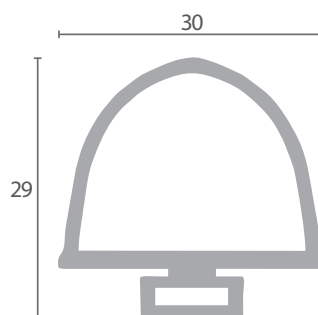

Código	Longitud	Color	Adaptable
BU.454	6m	Negro	FRIGOR-BOX
BU.455	12m	Negro	FRIGOR-BOX

Código	Longitud	Color	Adaptable
BU.452	6m	Negro	FRIGOR-BOX
BU.453	25m	Negro	FRIGOR-BOX

Código	Longitud	Color	Adaptable
BU.484	6m	Negro	FRIGOR-BOX
BU.485	20m	Negro	FRIGOR-BOX