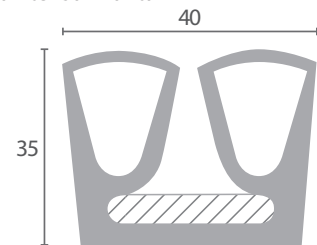

Código	Longitud	Color
FR1721	Por metros	Negro

Burlete 2 alveolos con tensor frontal

Código	Longitud	Color
FR1713	3m	Negro

Burlete 2 alveolos con tensor frontal

Código	Longitud	Color
FR1717	2m	Negro

Burlete 2 alveolos con tensor frontal