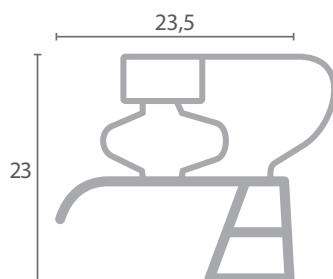

Código	Longitud	Color
BU1098	2,5m	Gris