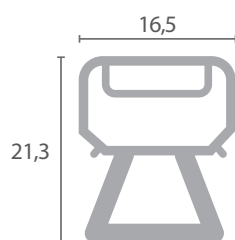

Código	Longitud	Color
BU1089	2,5m	Gris

Código	Longitud	Color
VF..78	Por metros	Gris

Código	Longitud	Color
BU1098	2,5m	Gris

Código	Longitud	Color
BU1077	2,5m	Gris

Código	Longitud	Color
BU.779	2,5m	Gris

Código	Longitud	Color
BU.778	2,5m	Gris