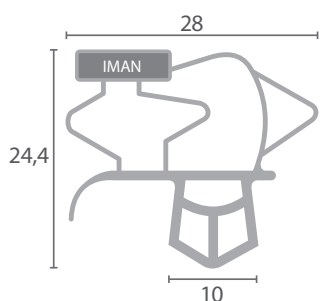

30

Código	Dimensiones	Color	Adaptable
BU.342	700x648	Blanco	LTH FRIGOVELL
BU.685	750x660	Blanco	-
BU.343	1505x645	Blanco	LTH
BU.344	1515x630	Blanco	LTH
BU.345	1550x645	Blanco	LTH FRIGOVELL
BU.686	1550x660	Blanco	BONNET
BU.346	1570x630	Blanco	-
BU.687	2m	Blanco	-