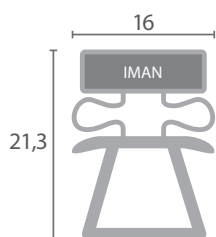

20

Código	Dimensiones	Color	Adaptable
BU.665	380x220	Gris	-
BU.317	380x225	Gris	FRANKE
BU.318	386x200	Gris	FRANKE
BU.319	580x335	Gris	FRANKE
BU.320	652x380	Gris	FRANKE
BU.429	2,5m	Gris	-