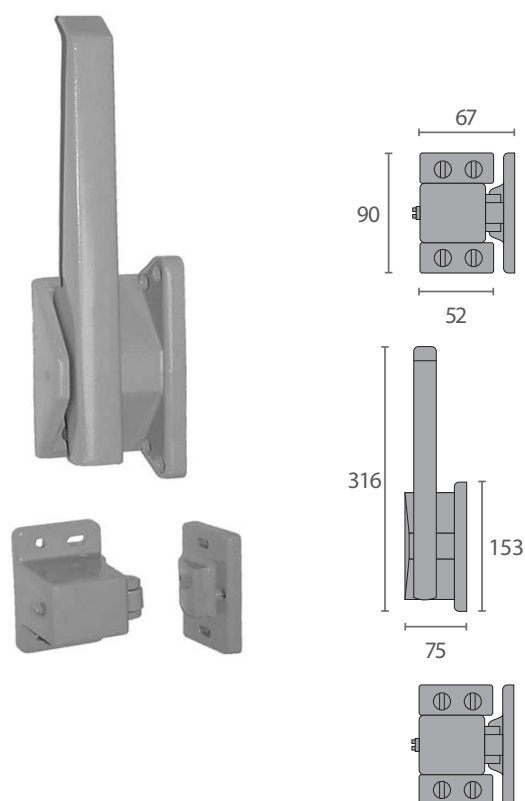

MA1510 / G-76 PD (derecha)
MA1511 / G-76 PI (izquierda)