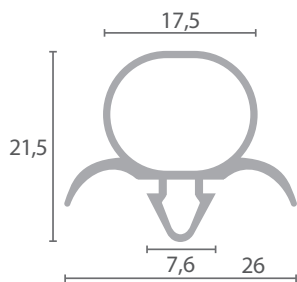

Bajo pedido suministramos burletes a medida

32

Código	Dimensiones	Color	Adaptable
BU.689	900x700	Gris	-
BU1090	2,5m	Gris	-