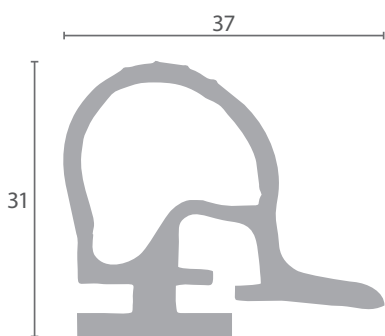

Código	Longitud	Color	Adaptable
BU.773	6m	Negro	MTH
BU.774	20m	Negro	MTH

Código	Longitud	Color	Adaptable
BU.468	6m	Negro	PRIOLINOX
BU.469	12m	Negro	PRIOLINOX

Código	Longitud	Color	Adaptable
BU.448	6m	Blanco	COSTAN
BU.449	25m	Blanco	COSTAN

Código	Longitud	Color	Adaptable
BU.464	6m	Gris	PRIOLINOX
BU.465	25m	Gris	PRIOLINOX