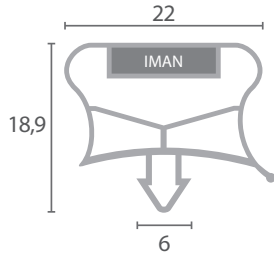

Bajo pedido suministramos burletes a medida

Código	Dimensiones	Color	Adaptable
BU.640	721x622	Gris	POLARIS FRIULINOX
BU.639	755x690	Gris	WHIRLPOOL ZANUSSI
BU.292	750x690	Gris	FRIULINOX - FR935307 FRANKE - 935307
BU.293	770x670	Gris	FRIULINOX - FR935186
BU.642	840x705	Gris	LAINOX
BU.643	845x720	Gris	FRIULINOX
BU.644	870x710	Gris	FRIULINOX
BU.294	1190x550	Gris	FRIULINOX - FR935215
BU.645	1230x720	Gris	FRIULINOX
BU.295	1480x640	Gris	WHIRLPOOL - 187129 WHIRLPOOL - 77198500173 ZANUSSI - 087129
BU.296	1512x642	Gris	ZANUSSI - 089735
BU.297	1525x690	Gris	FRIULINOX - FR935306 FRANKE - 935306
BU.646	1535x585	Gris	FRIULINOX POLARIS
BU.647	1570x615	Gris	FRIULINOX
BU.298	1570x670	Gris	FRIULINOX - FR935185
BU.648	1860x727	Gris	MISA
BU.223	2000x765	Gris	MISA
BU.649	2000x1015	Gris	MISA
BU.224*	2000x1015x2000	Gris	-
BU.424	2m	Gris	-

* 3 lados.