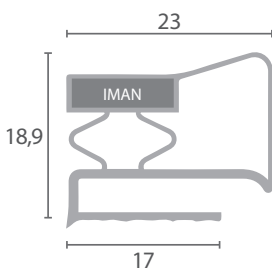

211

Código	Dimensiones	Color	Adaptable
BU.763	2,3m	Gris	-

Bajo pedido suministramos burlletes a medida

212

Código	Dimensiones	Color	Adaptable
BU.764	2,3m	Gris	-

213

Código	Dimensiones	Color	Adaptable
BU.765	2,3m	Gris	-