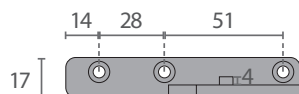

- Fabricadas en zamak níquelado.
- Fijación estrella.

VF1014

VF1015

DB.515 Q

DB.516 Q

Código	Modelo	Descripción
VF1006	DB.515 Q	Soporte inferior derecho o superior izquierdo
VF1007	DB.516 Q	Soporte superior derecho o inferior izquierdo
VF1014	-	Suplemento poliamida 4mm
VF1015	-	Suplemento zamak con rosca Ø 6mm