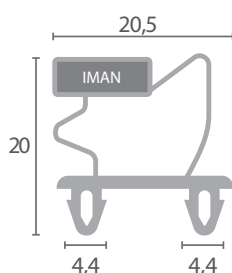

8

Código	Dimensiones	Color	Adaptable
BU.204	738x655	Blanco	SURFRIGO
BU.205	1540x655	Blanco	SURFRIGO
BU.606	2m	Blanco	-