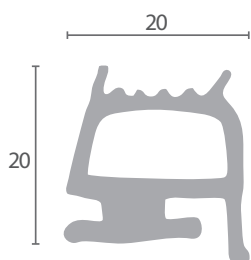

Código	Longitud	Color	Adaptable
BU.482	10m	Blanco	GERMANI
BU.483	20m	Blanco	GERMANI