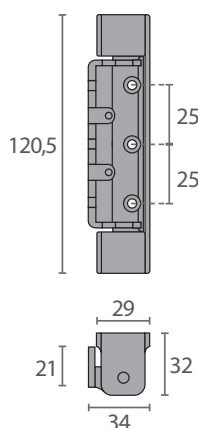

DB.400 / DB.401

Código	Modelo	Descripción
VF.959	DB.400	Bisagra sin muelle de retorno automático
VF.960	DB.401	Bisagra con muelle de retorno automático
VF.962	-	Suplemento polipropileno 5mm
VF.963	-	Suplemento polipropileno 7mm

- Fabricadas en zamak.