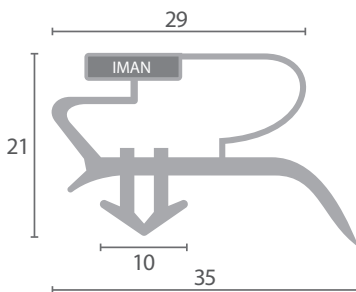

53

Código	Dimensiones	Color	Adaptable
BU.727	1380x680	Negro	LIEBHERR