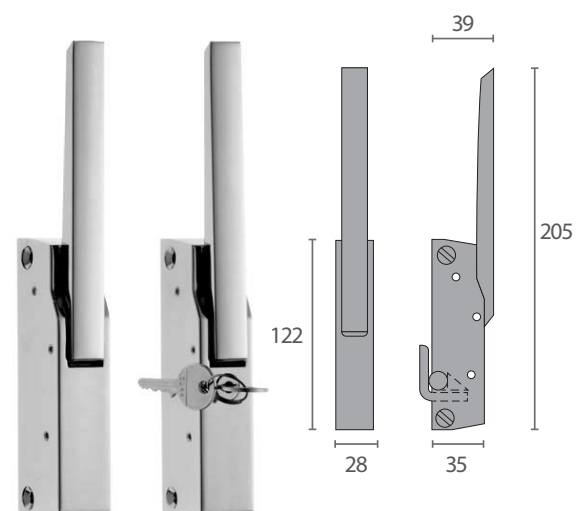

FC230 / G-880
FC235 / G-885 (con llave)