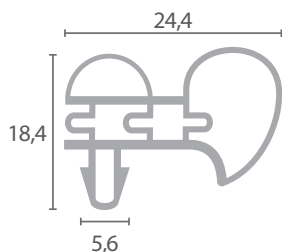

27

Código	Dimensiones	Color	Adaptable
BU.340*	450x550x450	Gris	MONDIAL ELITE - 4611027
BU.341*	520x615x520	Gris	MONDIAL ELITE - 4611018
BU.682	755x480	Gris	-
BU.419	2m	Gris	-

* 3 lados