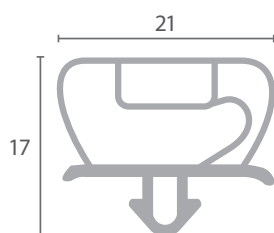

Disponibles para confeccionar a medida (plazo de entrega: 3 semanas)

Código	Longitud	Color
VF.60	2m	Gris

Código	Longitud	Color
BU1092	2,5m	Gris

Código	Longitud	Color
BU.514	3m	Gris

Código	Longitud	Color
BU1088	2,5m	Gris