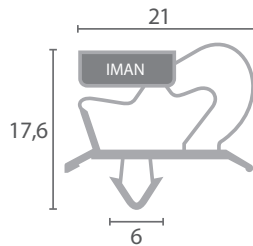

Bajo pedido suministramos burletes a medida

Código	Dimensiones	Color	Adaptable
BU..78	1190x550	Gris	-
BU..79	1470x570	Gris	POLARIS - 14415601460
BU..80	1480x580	Gris	IRF - 75310003
BU..81	1485x635	Gris	IRF - 75310005
BU.570	1495x665	Gris	-
BU..82	1500x630	Gris	POLARIS - 14416191489
BU.220	1500x710	Gris	WHIRLPOOL ZANUSSI
BU.571	1520x715	Gris	WHIRLPOOL ZANUSSI
BU..83	1530x660	Gris	WHIRLPOOL - 182375 ZANUSSI - 082375
BU.572	1540x640	Gris	LAINOX MARENO SILKO
BU..84	1540x680	Gris	ALCOLD - COF
BU..85	1540x660	Gris	IFI
BU.573	1540x685	Gris	ISA TASSELLI
BU..86	1541x627	Gris	MODULAR - 752.019.00
BU.221	1544x652	Gris	WHIRLPOOL ZANUSSI
BU..87	1550x660	Gris	ILSA - 18565
BU..88	1552x646	Gris	COLDINE - G106461552
BU..89	1555x655	Gris	MODULAR - 752.002.00
BU..90	1545x635	Gris	ZANUSSI - 083851
BU.574	1560x650	Gris	TECNODOM
BU..96	1560x660	Gris	WHIRLPOOL - 771985010351 STUDIO 54 - 64700010
BU.813	1565x660	Negro	ELECTROLUX WHIRLPOOL ZANUSSI
BU..91	1565x680	Gris	SURFRIGO
BU..92	1568x670	Gris	GELART
BU..93	1568x790	Gris	GELART
BU.222	1570x670	Gris	WHIRLPOOL ZANUSSI
BU..94	1574x614	Gris	POLARIS - 14415991559
BU..95	1575x615	Gris	POLARIS - 14416451606
BU..97	1590x680	Gris	IRF - 75310001
BU..98	1594x676	Gris	POLARIS - 14416761594
BU..99	1600x685	Gris	ANGELO PO - 37Q2590 SAGI - 37Q2590 EMMEPI - 807996
BU.100	1600x695	Gris	POLARIS - 14416801580
BU.101	1610x605	Gris	ANGELO PO - 37Q1020 SAGI - 37Q1020 MBM - RIC0001943
BU.102	1622x660	Gris	POLARIS - 14416451605
BU.103	1705x663	Gris	WHIRLPOOL - 188724
BU.104	1805x740	Gris	WHIRLPOOL - 209180 WHIRLPOOL - 771985006143 ZANUSSI - 0A9180
BU.105	1838x638	Gris	CONSUMA
BU.106	1838x733	Gris	CONSUMA
BU.107	1865x745	Gris	POLARIS - 14417321850
BU.108	1910x760	Gris	FRIGOR - BOX
BU.432	2m	Gris	-