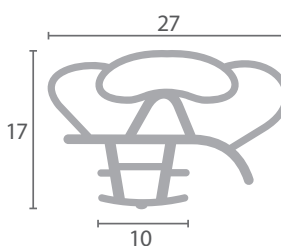

4

Código	Dimensiones	Color	Adaptable
BU.121	1300x570	Blanco	MONDIAL ELITE IBERNA
BU.122	1300x580	Blanco	MONDIAL ELITE WHIRLPOOL