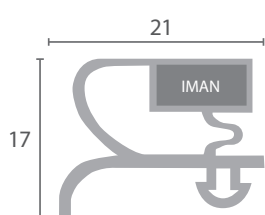

Código	Longitud	Color
BU.516	3m	Gris
BU.515	3m	Negro

Código	Longitud	Color
VF1392	2m	Gris

Código	Longitud	Color
VF1393	2m	Gris

Disponibles para confeccionar a medida (plazo de entrega: 3 semanas)

Burletes PVC con imán