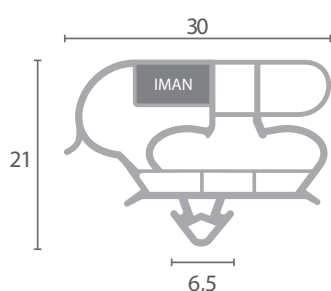

49

Código	Dimensiones	Color	Adaptable
BU.718	765x610	Gris	ZANUSSI ELECTROLUX
BU.719	1590x610	Gris	ZANUSSI ELECTROLUX