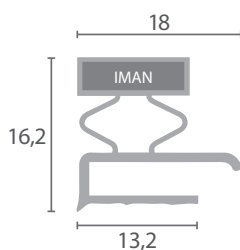

204

Código	Dimensiones	Color	Adaptable
BU.400	383x298	Gris	ANGELO PO - 37Q2050 SAGI - 37Q2050
BU.753	420x225	Gris	-
BU.401	425x285	Gris	AFINOX - 72553386
BU.402	565x410	Gris	-
BU.754	570x445	Gris	-
BU.755	580x385	Gris	-
BU.403	595x325	Gris	PASTORFRIGOR
BU.404	600x425	Gris	AFINOX - 72553388
BU.405	605x375	Gris	ANGELO PO - 37Q2040 SAGI - 37Q2040
BU.390	610x580	Gris	ANGELO PO SAGI
BU.393	660x500	Gris	ALASKA
BU.756	755x660	Gris	ANGELO PO SAGI
BU.406	1552x805	Gris	AFINOX
BU.407	1552x322	Gris	AFINOX
BU.757	1560x660	Gris	ANGELO PO SAGI
BU.433	2m	Gris	-