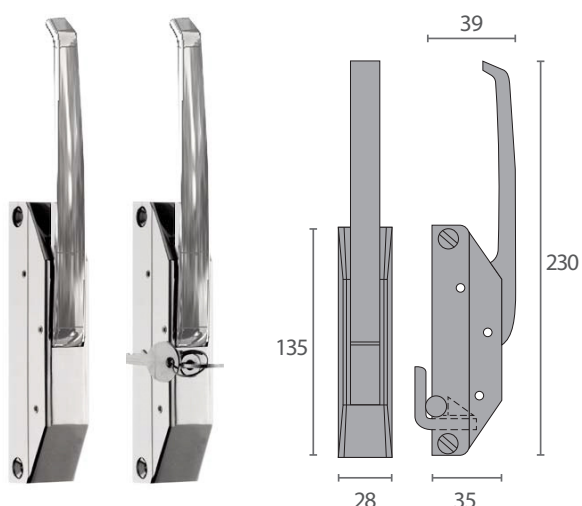

FC090 / G-680Z
FC095 / G-685Z (con llave)