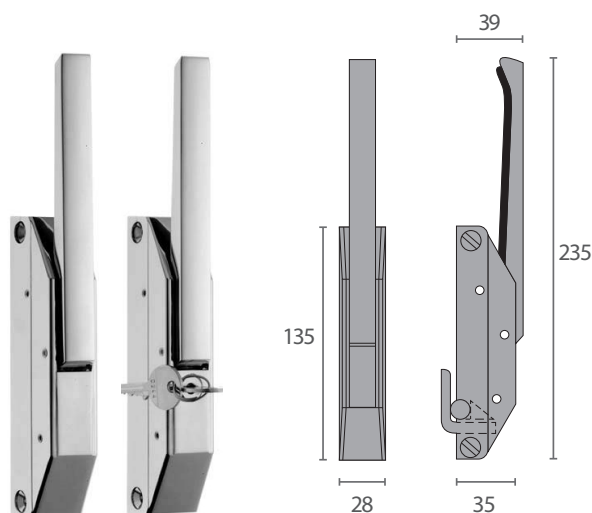

FC130
FC135 (con llave)