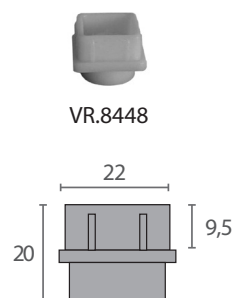

Código	Modelo	Descripción
VF.990	DB.474	Bisagra pivot, fijación cuadrada
FR8448	-	Tapón suplemento, taladro Ø 7mm
VF.992	-	Tapón suplemento, taladro Ø 6mm

- Fabricada en zamak 5 niquelado.
- Muelle de retorno automático Ø 2,8mm.
- Intercambiable derecha / izquierda.
- Pretensión de 10° a 25°.
- Puertas máximo 25Kg por bisagra.