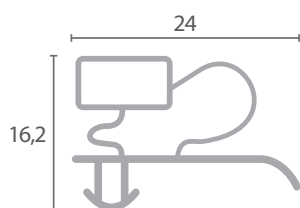

Código	Longitud	A	B
VF1586	Por metros	9	3

Disponibles para confeccionar a medida (plazo de entrega: 3 semanas)

Código	Longitud	Color
BU1095	2,5m	Gris

Código	Longitud	Color
BU1097	2,5m	Gris

Código	Longitud	Color
BU1085	2,5m	Gris