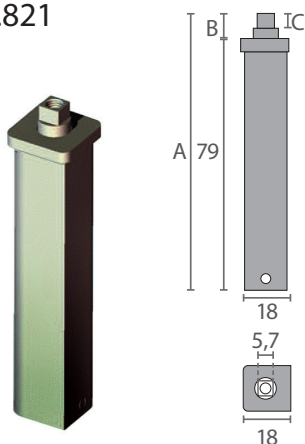

DB.820

Código	Modelo	Descripción	A (mm)	B (mm)	C (mm)
FR8445	DB.820-1	Bisagra pivot	84	5	2,5
VF.993	DB.820-2	Bisagra pivot	85,7	6,8	4
VF.997	-	Tapón suplemento			

- Fabricadas en zamak 5 niquelado.
- Muelle de retorno automático Ø 2mm.
- Intercambiable derecha / izquierda.
- Pretensión de 10° a 25°.
- Puertas máximo 6Kg por bisagra.

DB.821

Código	Modelo	Descripción	A (mm)	B (mm)	C (mm)
FR8444	DB.821-1	Bisagra pivot	84	5	2,5
VF.995	DB.821-2	Bisagra pivot	85,7	6,8	4
VF.997	-	Tapón suplemento			

- Fabricadas en zamak 5 niquelado.
- Muelle de retorno automático Ø 2mm.
- Intercambiable derecha / izquierda.
- Pretensión de 10° a 25°.
- Puertas máximo 6Kg por bisagra.

DB.474

Código	Modelo	Descripción
VF.990	DB.474	Bisagra pivot, fijación cuadrada
FR8448	-	Tapón suplemento, taladro Ø 7mm
VF.992	-	Tapón suplemento, taladro Ø 6mm

- Fabricada en zamak 5 niquelado.
- Muelle de retorno automático Ø 2,8mm.
- Intercambiable derecha / izquierda.
- Pretensión de 10° a 25°.
- Puertas máximo 25Kg por bisagra.

DB.476

Código	Modelo	Descripción
VF.30	DB.476	Bisagra pivot, fijación estrella
FR8448	-	Tapón suplemento, taladro Ø 7mm
VF.992	-	Tapón suplemento, taladro Ø 6mm

- Fabricada en zamak 5 niquelado.
- Muelle de retorno automático Ø 2,8mm.
- Intercambiable derecha / izquierda.
- Pretensión de 10° a 25°.
- Puertas máximo 25Kg por bisagra.