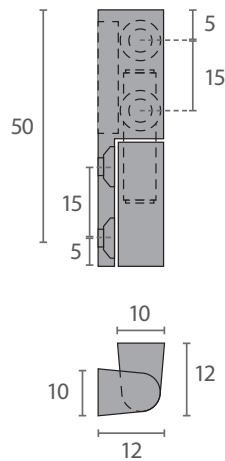

DB.413

Código	Modelo	Descripción
VF..22	DB.413	Bisagra sin muelle de retorno automático

- Fabricada en zamak.