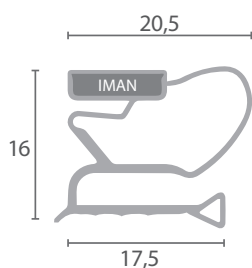

207

Código	Dimensiones	Color	Adaptable
BU.408	1085x580	Gris	LIEBHERR - LH7111022
BU.409	1393x739	Gris	LIEBHERR - LH7108154
BU.410	1450x610	Gris	LIEBHERR - LH7108759
BU.411	1475x589	Gris	LIEBHERR - LH7108863
BU.412	1540x729	Gris	LIEBHERR - LH7108219
BU.413	1585x734	Gris	LIEBHERR - LH7108963
BU.759	2m	Gris	-