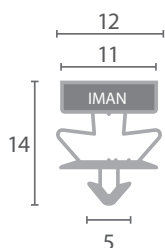

Bajo pedido suministramos burlletes a medida

55

Código	Dimensiones	Color	Adaptable
BU.729	771x568	Gris	ALASKA
BU.730	2m	Gris	-

56

Código	Dimensiones	Color	Adaptable
BU.732	1240x555	Blanco	TECFRIGO
BU.731	1330x490	Blanco	TECFRIGO
BU.733	2,55m	Blanco	-