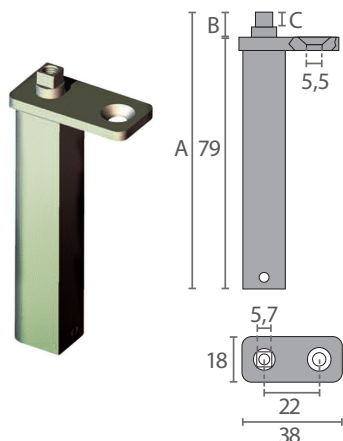

- Fabricada en zamak.

DB.449

Código	Modelo	Descripción
VF.984	DB.449	Bisagra con rampa, sin muelle

- Fabricada en acero inox.
- Intercambiable derecha / izquierda.
- Rampa en poliamida.
- Sistema de bloqueo a 90°.
- 6 tornillos de M-5.
- Suplemento de 5mm incluido.

DB.450

Código	Modelo	Descripción
VF.36	DB.450	Bisagra sin muelle de retorno automático

- Fabricada en zamak cromado.
- Embellecedor en acero inox.

DB.453

Código	Modelo	Descripción
VF.985	DB.453	Bisagra horizontal

- Fabricada en zamak 5 cromado.

DB.820

Código	Modelo	Descripción	A (mm)	B (mm)	C (mm)
FR8445	DB.820-1	Bisagra pivot	84	5	2,5
VF.993	DB.820-2	Bisagra pivot	85,7	6,8	4
VF.997	-	Tapón suplemento			

- Fabricadas en zamak 5 niquelado.
- Muelle de retorno automático Ø 2mm.
- Intercambiable derecha / izquierda.
- Pretensión de 10° a 25°.
- Puertas máximo 6Kg por bisagra.