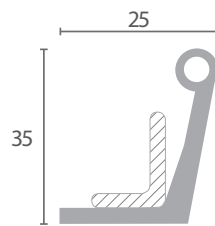

Burlete 1 alveolo con tensor bajo puerta

Código	Longitud	Color
FR1719	2m	Negro