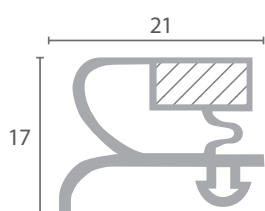

Burletes PVC con alma

Código	Longitud	Color
FR1694	3m	Gris
FR1695	3m	Negro