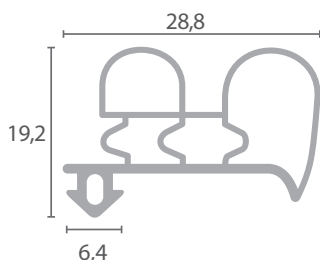

28

Código	Dimensiones	Color	Adaptable
BU.421	2m	Gris	-