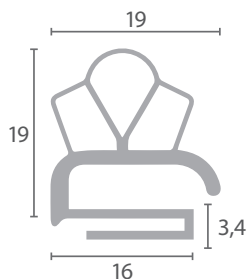

211

Código	Dimensiones	Color	Adaptable
BU.763	2,3m	Gris	-

Bajo pedido suministramos burlletes a medida

212

Código	Dimensiones	Color	Adaptable
BU.764	2,3m	Gris	-

213

Código	Dimensiones	Color	Adaptable
BU.765	2,3m	Gris	-