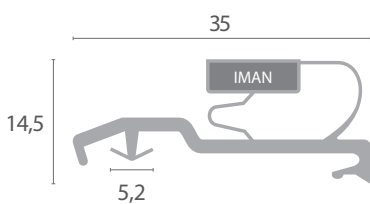

63

Código	Dimensiones	Color	Adaptable
BU.803	1650x585	Negro	TECFRIGO

64

Código	Dimensiones	Color	Adaptable
BU.743	2,3m	Gris	-

65

Código	Dimensiones	Color	Adaptable
BU.744	2,3m	Gris	-

66

Código	Dimensiones	Color	Adaptable
BU.745	2m	Gris	SCHOTT