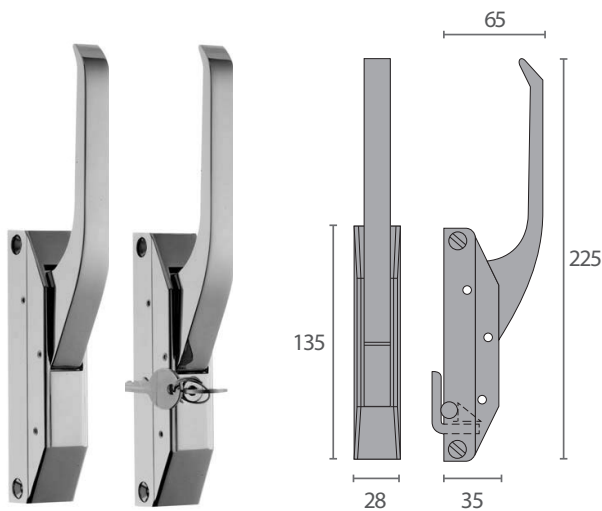

FC110 / G-691
FC115 / G-696 (con llave)