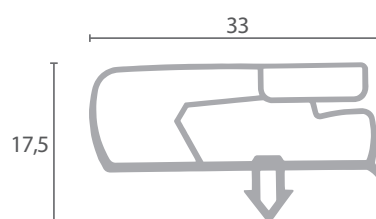

Código	Dimensiones	Color	Equipo
BU.780	465x585	Gris	Mesa fría SNACK
BU.781	390x585	Gris	Mesa fría GASTRONORM
BU.786	385x370	Gris	Mesa baja
BU.791	1457x636	Gris	Armario
BU.792	691x636	Gris	Armario
BU.793	1506x636	Gris	Armario
BU.794	636x723	Gris	Armario

Medidas exteriores