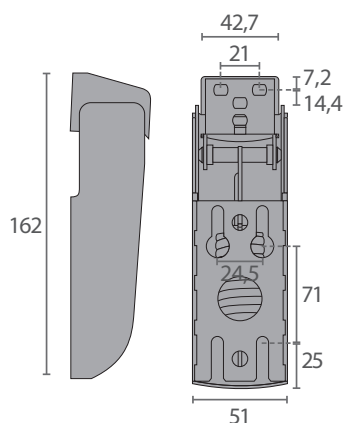

DB.480 / DB.481 / DB.482 / DB.483