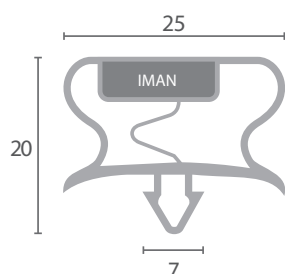

58

Código	Dimensiones	Color	Adaptable
BU.735	2,6m	Negro	BONGARD