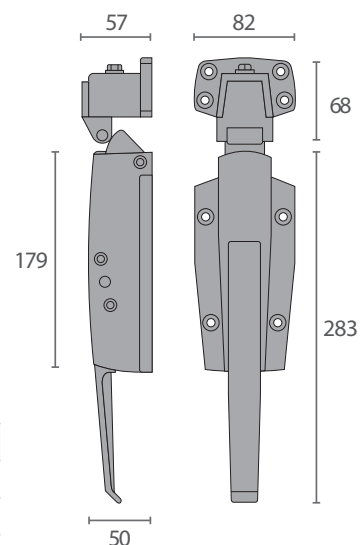

FC340 | S4
FC345 | S4 (con llave)

Código	Descripción
VF.934	Cierre en acero inoxidable
VF.935	Cierre en acero inoxidable con llave

Cierre fabricado en acero inoxidable AISI-316.

Construcción sólida y robusta, ideal para ambientes marinos de alta corrosión, cámaras de pescado, camiones frigoríficos, etc.

8 agujeros Ø 6mm para tornillos de fijación.

Nariz regulable en acero inoxidable AISI-316, construida con la misma calidad que la maneta.

Decalaje ajustable de 41 a 64mm.