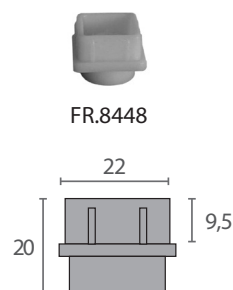

Código	Modelo	Descripción
VF.30	DB.476	Bisagra pivot, fijación estrella
FR8448	-	Tapón suplemento, taladro Ø 7mm
VF.992	-	Tapón suplemento, taladro Ø 6mm

- Fabricada en zamak 5 niquelado.
- Muelle de retorno automático Ø 2,8mm.
- Intercambiable derecha / izquierda.
- Pretensión de 10° a 25°.
- Puertas máximo 25Kg por bisagra.