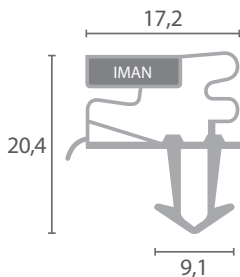

63

Código	Dimensiones	Color	Adaptable
BU.803	1650x585	Negro	TECFRIGO

64

Código	Dimensiones	Color	Adaptable
BU.743	2,3m	Gris	-

65

Código	Dimensiones	Color	Adaptable
BU.744	2,3m	Gris	-

66

Código	Dimensiones	Color	Adaptable
BU.745	2m	Gris	SCHOTT