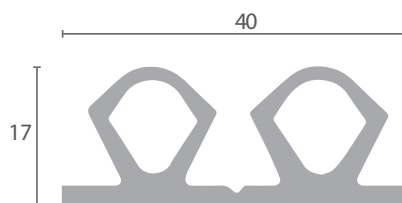

Código	Longitud	Color	Adaptable
BU.436	3m	Negro	GERMANI