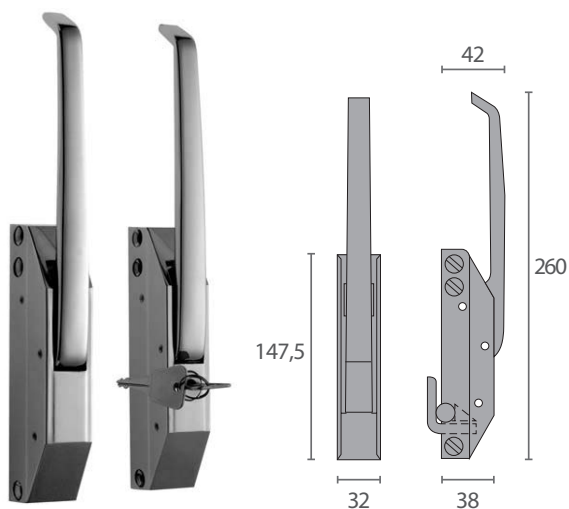

- Fijación lateral.
- Intercambiable derecha e izquierda.
- Caja: Zamak 5 cromo brillo.
- Maneta: Poliamida negra.

FC130
FC135 (con llave)

Código	Descripción
VF...3	Cierre automático
VF...4	Cierre automático con llave
VF...5	Nariz escuadra acero zincado
VF...6	Nariz poliamida negra pequeña
VF...7	Nariz zamak negra pequeña

- Fijación lateral.
- Intercambiable derecha e izquierda.
- Caja: Zamak 5 cromo brillo.
- Maneta: Acero inoxidable.

FC140 / G-690Z
FC145 / G-695Z (con llave)

Código	Descripción
VF...8	Cierre automático
VF...9	Cierre automático con llave
VF...5	Nariz escuadra acero zincado
VF..11	Nariz poliamida negra grande
VF..12	Nariz zamak negra grande