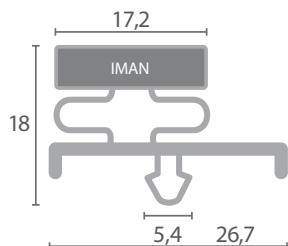

39

Código	Dimensiones	Color	Adaptable
BU.699	2,5m	Gris	BEVERAGE AIR FRANKE RIEBER