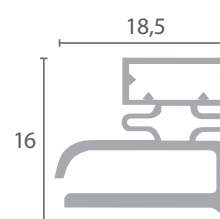

Código	Longitud	Color
FR1704	3m	Gris
BU.512	3m	Negro