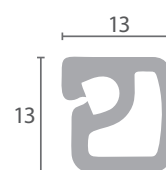

Código	Longitud	Color	Adaptable
BU.464	6m	Gris	PRIOLINOX
BU.465	25m	Gris	PRIOLINOX