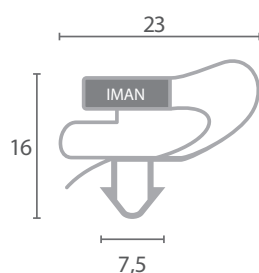

57

Código	Dimensiones	Color	Adaptable
BU.734	585x425	Gris	RONDA

58

Código	Dimensiones	Color	Adaptable
BU.735	2,6m	Negro	BONGARD

59

Código	Dimensiones	Color	Adaptable
BU.736	2m	Gris	CISAPLAST CORNELIUS
BU.737	2m	Negro	CISAPLAST CORNELIUS