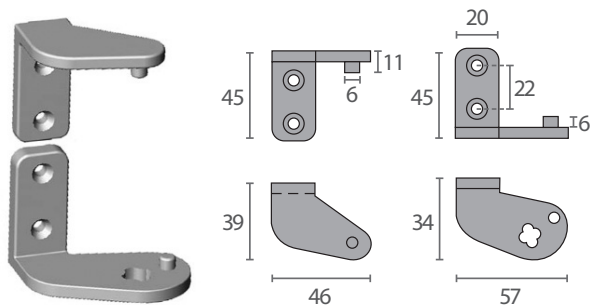

Bisagras pivot (soportes)

DB.500 E

Código	Modelo	Descripción
VF1018	DB.500 E	Conjunto soporte pivot para puerta izquierda

- Fabricada en zamak.

DB.500 D

Código	Modelo	Descripción
VF1019	DB.500 D	Conjunto soporte pivot para puerta derecha