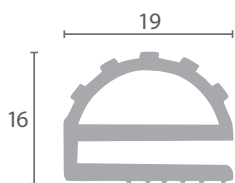

Código	Longitud	Color	Adaptable
BU.450	7m	Blanco	FRIGOR-BOX
BU.451	20m	Blanco	FRIGOR-BOX