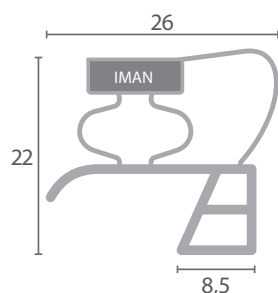

Bajo pedido suministramos burlletes a medida

2

Código	Dimensiones	Color	Adaptable
BU.109	400x300	Gris	MARENO - 2500700 MARENO - 2500712
BU.110	630x400	Gris	MARENO - 2500900 MARENO - 2500912
BU.111	765x670	Gris	MARENO - 2304500 MARENO - 2304514
BU.112	1560x670	Gris	MARENO - 2304400 MARENO - 2304414 SILKO - MA2304414
BU.575	2m	Gris	EKU, MARENO, SILKO