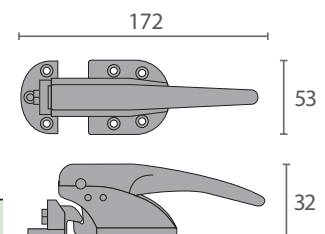

Código	Descripción
FC1708	Cierre en latón cromo brillo. Nariz: Latón cromo brillo, regulable en altura