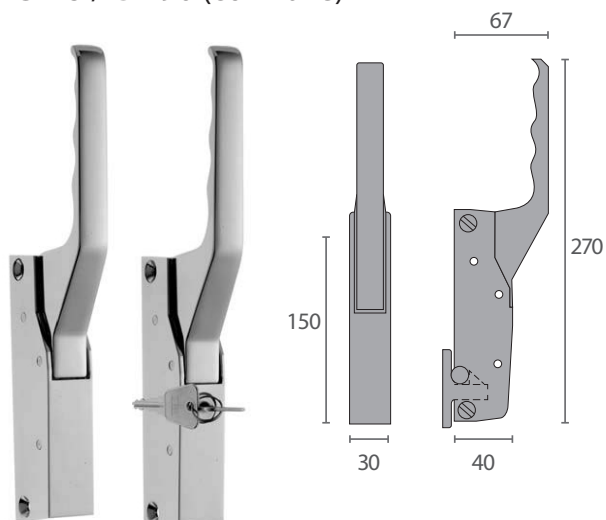

- Fijación lateral.
- Intercambiable derecha e izquierda.
- Caja: Zamak 5 cromo brillo.
- Maneta: Poliamida negra.

VF...5 VF...6 VF...7

FC230 / G-880
FC235 / G-885 (con llave)

Código	Descripción
VF..15	Cierre automático
VF..16	Cierre automático con llave
VF...5	Nariz escuadra acero zincado
VF...6	Nariz poliamida negra pequeña
VF...7	Nariz zamak negra pequeña

- Fijación lateral.
- Intercambiable derecha e izquierda.
- Caja: Zamak 5 cromo brillo.
- Maneta: Zamak 5 cromo brillo.

VF...5 VF...6 VF...7

FC240 / G-791
FC245 / G-796 (con llave)

Código	Descripción
VF.928	Cierre automático
VF.929	Cierre automático con llave
VF...5	Nariz escuadra acero zincado
VF..11	Nariz poliamida negra grande
VF..12	Nariz zamak negra grande