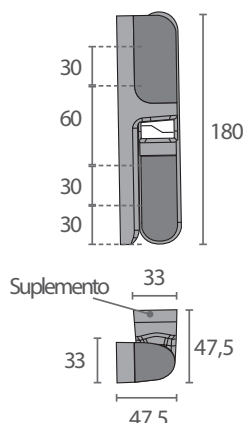

Bisagras composite

G-463

Código	Modelo	Descripción
FR1816	G-463	Bisagra regulable, con rampa, eje de acero zincado
FR1817	G-463 HP	Bisagra regulable, con rampa, eje de acero inox
FR8451	-	Suplemento composite 9mm

- Fabricadas en composite.
- Para puertas pivotantes superpuestas.
- Fijación simétrica, invisible e inviolable.
- Intercambiable derecha / izquierda.
- Para puertas con espesor de 48 a 80mm (burlete incluido), apertura de 180° y peso máximo de 40Kg.
- 8 tornillos de Ø 5mm.
- Ajustable en 3 direcciones (horizontal ±2mm) (vertical ±5mm)