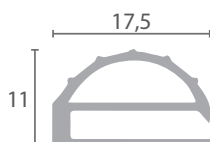

210

Código	Dimensiones	Color	Adaptable
BU.762	2,3m	Gris	BOSCH WURLITZER