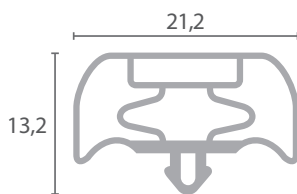

Código	Longitud	Color
BU1092	2,5m	Gris