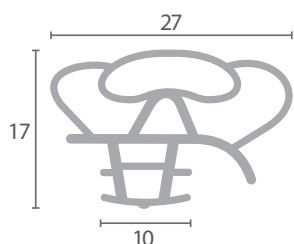

1
BU.432 (2 metros)