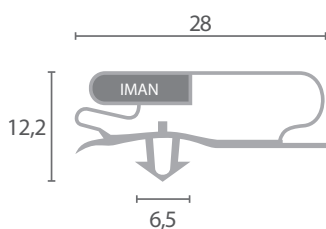

68

Código	Dimensiones	Color	Adaptable
BU.747	2,55m	Gris	-