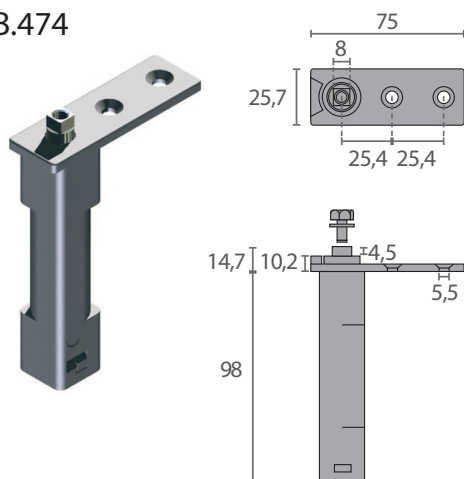

DB.820

Código	Modelo	Descripción	A (mm)	B (mm)	C (mm)
FR8445	DB.820-1	Bisagra pivot	84	5	2,5
VF.993	DB.820-2	Bisagra pivot	85,7	6,8	4
VF.997	-	Tapón suplemento			

- Fabricadas en zamak 5 niquelado.
- Muelle de retorno automático Ø 2mm.
- Intercambiable derecha / izquierda.
- Pretensión de 10° a 25°.
- Puertas máximo 6Kg por bisagra.

DB.821

Código	Modelo	Descripción	A (mm)	B (mm)	C (mm)
FR8444	DB.821-1	Bisagra pivot	84	5	2,5
VF.995	DB.821-2	Bisagra pivot	85,7	6,8	4
VF.997	-	Tapón suplemento			

- Fabricadas en zamak 5 niquelado.
- Muelle de retorno automático Ø 2mm.
- Intercambiable derecha / izquierda.
- Pretensión de 10° a 25°.
- Puertas máximo 6Kg por bisagra.

DB.474

Código	Modelo	Descripción
VF.990	DB.474	Bisagra pivot, fijación cuadrada
FR8448	-	Tapón suplemento, taladro Ø 7mm
VF.992	-	Tapón suplemento, taladro Ø 6mm

- Fabricada en zamak 5 niquelado.
- Muelle de retorno automático Ø 2,8mm.
- Intercambiable derecha / izquierda.
- Pretensión de 10° a 25°.
- Puertas máximo 25Kg por bisagra.

DB.476

Código	Modelo	Descripción
VF.30	DB.476	Bisagra pivot, fijación estrella
FR8448	-	Tapón suplemento, taladro Ø 7mm
VF.992	-	Tapón suplemento, taladro Ø 6mm

- Fabricada en zamak 5 niquelado.
- Muelle de retorno automático Ø 2,8mm.
- Intercambiable derecha / izquierda.
- Pretensión de 10° a 25°.
- Puertas máximo 25Kg por bisagra.