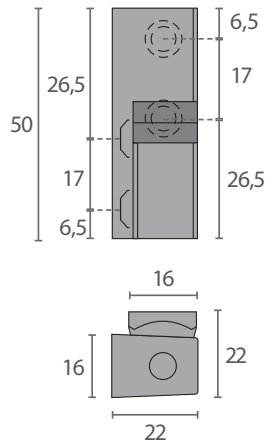

DB.412 / G-304

Código	Modelo	Descripción
VF..23	DB.412 / G-304	Bisagra sin muelle de retorno automático
FR8450	-	Suplemento polipropileno 10mm

- Fabricada en zamak.