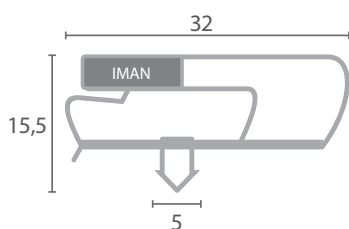

31

Código	Dimensiones	Color	Adaptable
BU.347	390x270	Gris	FAGOR - 6001401107 FAGOR - 6045010012
BU.349	580x385	Gris	FAGOR - 6045010119 CORECO - 6045010119
BU.350	580x460	Gris	FAGOR - 6045010115 CORECO - 6045010115
BU.351	690x635	Gris	FAGOR - 6045010132 CORECO - 6045010132
BU.352	740x640	Gris	FAGOR - 601401001 CORECO - 6045010001
BU.353	775x460	Gris	FAGOR - 6045010124 CORECO - 6045010124
BU.354	825x485	Gris	FAGOR - 6045010054 CORECO - 6045010054
BU.355	1455x635	Gris	FAGOR - 6045010131 CORECO - 6045010131
BU.356	1700x600	Gris	FAGOR - 6045010050 CORECO - 6045010050 CORECO - 6010220050
BU.688	2m	Gris	-