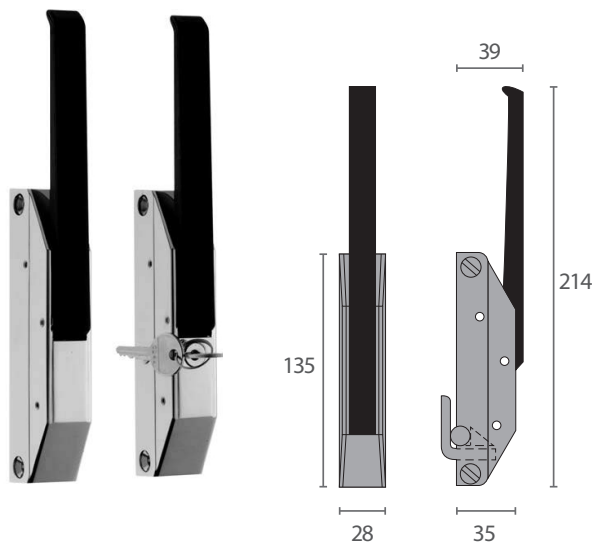

FC120 / G-680 PV
FC125 / G-685 PV (con llave)