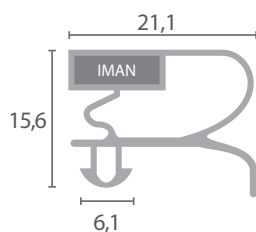

14

Código	Dimensiones	Color	Adaptable
BU.264	1515x308	Gris	ENOFRIGO
BU.618	2m	Gris	-