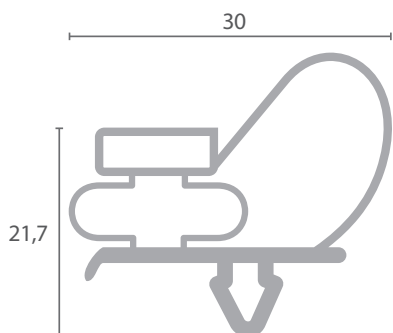

Código	Longitud	Color
BU1091	2,5m	Gris