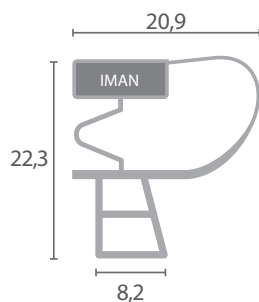

Bajo pedido suministramos burlletes a medida

55

Código	Dimensiones	Color	Adaptable
BU.729	771x568	Gris	ALASKA
BU.730	2m	Gris	-