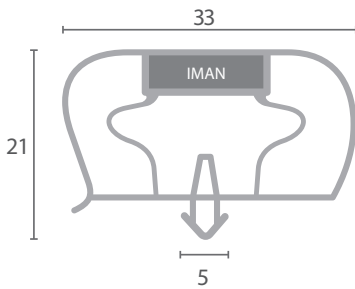

51

Código	Dimensiones	Color	Adaptable
BU.299	455x185	Gris	INFRICO
BU.720	455x290	Gris	INFRICO
BU.721	485x455	Gris	INFRICO
BU.300	485x455	Gris	INFRICO - 602X30
BU.303	602x530	Gris	INFRICO - 602M01
BU.304	605x460	Gris	INFRICO - 602B02
BU.723	605x530	Gris	INFRICO
BU.305	695x660	Gris	INFRICO - 602A01
BU.306	805x452	Gris	INFRICO
BU.307	1430x665	Gris	INFRICO - 602A02
BU.650	1565x660	Gris	INFRICO
BU.724	1565x656	Gris	INFRICO