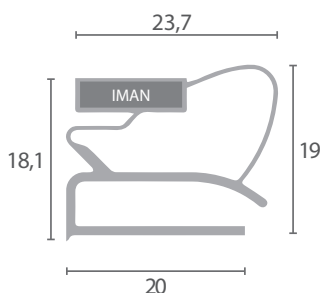

Bajo pedido suministramos burletes a medida

205

Código	Dimensiones	Color	Adaptable
BU.758	545x525	Gris	INFRICO
BU.431	2m	Gris	-