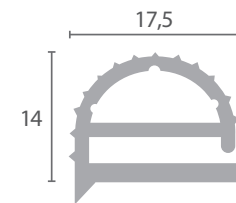

Código	Longitud	Color
VF1394	2m	Gris

Burletes PVC medidas exteriores sin imán

Código	Longitud	Color
VF.831	3m	Gris
VF1396	3m	Negro

Código	Longitud	Color
BU1080	2,5m	Gris

Código	Longitud	Color
BU1076	2,5m	Gris