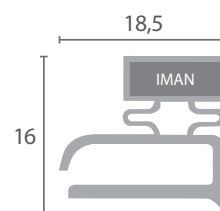

Código	Longitud	Color
FR1706	3m	Gris