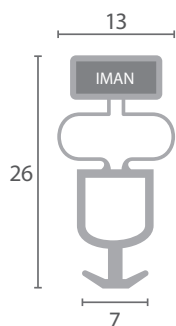

43

Código	Dimensiones	Color	Adaptable
BU.703	1525x595	Gris	DELFIELD
BU.704	2,6m	Gris	-

Bajo pedido suministramos burletes a medida

44

Código	Dimensiones	Color	Adaptable
BU.705	1590x580	Gris	GRAM

45

Código	Dimensiones	Color	Adaptable
BU.706	1380x640	Negro	TRUE
BU.707	2,6m	Negro	-