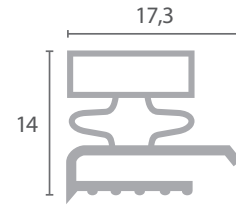

Disponibles para confeccionar a medida (plazo de entrega: 3 semanas)

Con alojamiento imán

Código	Longitud	Color
VF.80	2m	Gris

Código	Longitud	Color
BU1074	2,5m	Gris

Código	Longitud	Color
BU1078	2,5m	Gris

Código	Longitud	Color
VF.812	2m	Gris