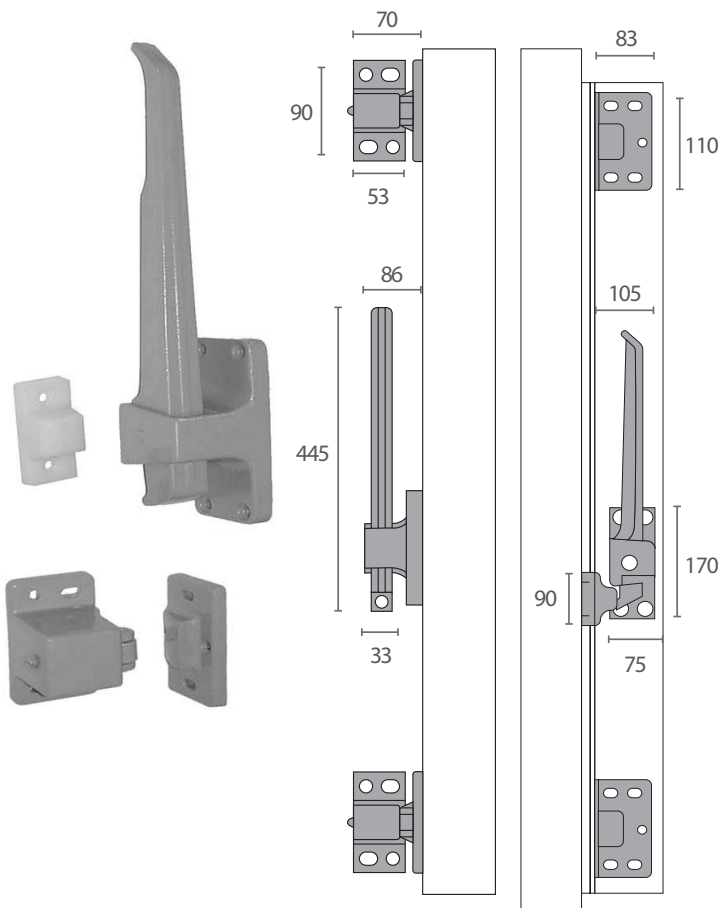

MA1523 (derecha)
MA1524(izquierda)

Código	Descripción
VF.818	Cierre automático pintado con 2 puntos de cierre exterior (derecho)
VF.819	Cierre automático pintado con 2 puntos de cierre exterior (izquierdo)
VF.946	Maneta exterior de aluminio epoxy gris (derecho)
VF.947	Maneta exterior de aluminio epoxy gris (izquierdo)
VF.949	Maneta interior de aluminio epoxy gris
VF.951	Bloque aluminio epoxy gris
VF.954	Escudo enganche aluminio epoxy gris
VF.958	Tope maneta interior de nylon

- Materiales y acabados:
  - Aluminio epoxy gris.
  - Tope en poliamida.
- Posibilidad de regulación de presión de los muelles.
- Fuerza de cierre: 70Kg.