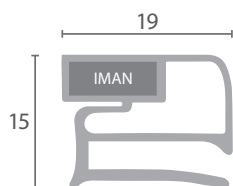

208
BU.760 (2 metros)