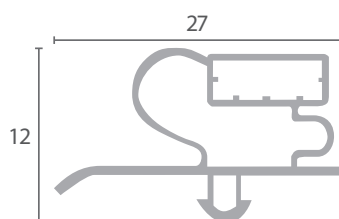

Código	Longitud	Color
FR1698	3m	Gris
FR1699	3m	Negro