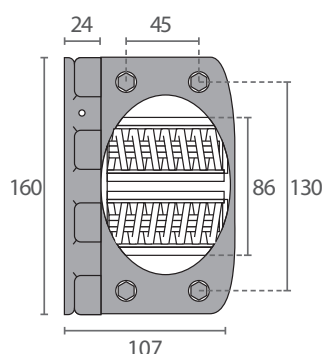

Código	Modelo	Descripción	Guía
VF1027	DB.600	Bisagra con parada a 90°	Poliamida
VF1028	DB.601	Bisagra sin parada, con regulación	Poliamida
VF1029	DB.602	Bisagra sin parada	Poliamida
VF1030	DB.603	Bisagra con parada a 90°	Acero zincado
FR8447	DB.603-2	Bisagra con parada, con regulación	Acero zincado
VF1031	DB.604	Bisagra con parada a 90°	Acero inox

- Fabricadas en poliamida.
- Para puertas con máximo 40mm de espesor y peso máximo para 2 bisagras de 30Kg.
- Muelles, eje, pasador, tornillos y tuercas en acero inox.