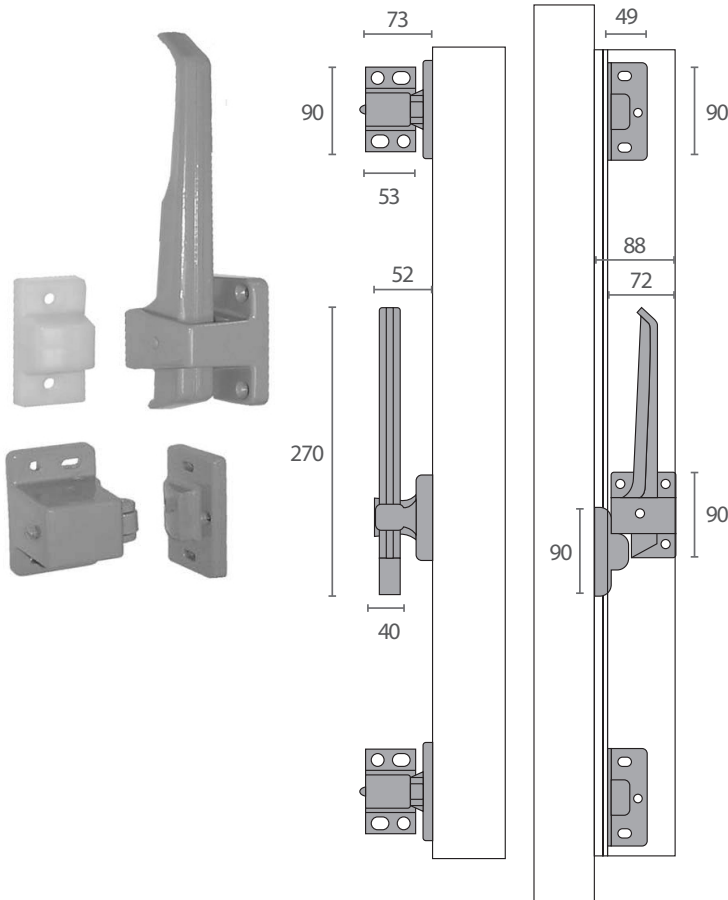

MA1520 (derecha)
MA1521(izquierda)

Código	Descripción
VF.816	Cierre automático pintado con 2 puntos de cierre exterior (derecho)
VF.817	Cierre automático pintado con 2 puntos de cierre exterior (izquierdo)
VF.944	Maneta exterior de aluminio epoxy gris (derecho)
FC..20	Maneta exterior de aluminio epoxy gris (izquierdo)
FC.491	Maneta interior de aluminio epoxy gris
VF.950	Bloque aluminio epoxy gris
VF.953	Escudo enganche aluminio epoxy gris
VF.957	Tope maneta interior de nylon

- Materiales y acabados:
  - Aluminio epoxy gris.
  - Tope en poliamida.
- Posibilidad de regulación de presión de los muelles.
- Fuerza de cierre: 40Kg.