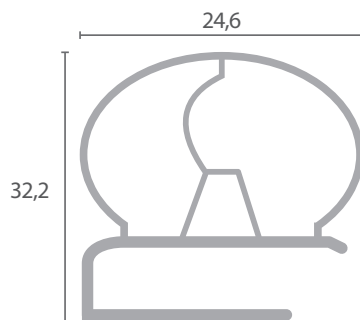

Código	Longitud	Color
VF1392	2m	Gris