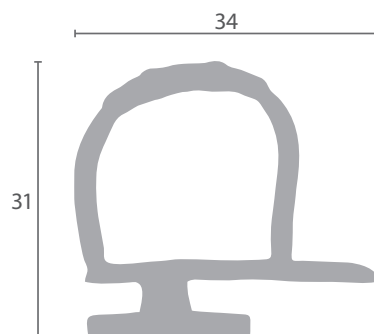

Código	Longitud	Color	Adaptable
BU.460	6m	Negro	MTH
BU.461	17m	Negro	MTH