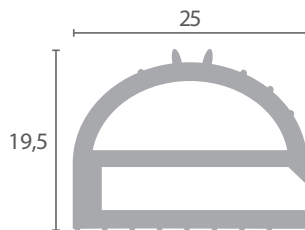

Código	Longitud	Color
BU1080	2,5m	Gris