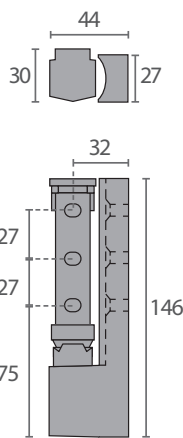

DB.449

Código	Modelo	Descripción
VF.984	DB.449	Bisagra con rampa, sin muelle

- Fabricada en acero inox.
- Intercambiable derecha / izquierda.
- Rampa en poliamida.
- Sistema de bloqueo a 90°.
- 6 tornillos de M-5.
- Suplemento de 5mm incluido.