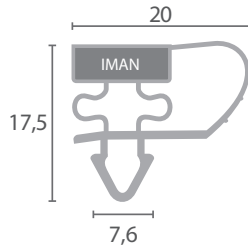

Bajo pedido suministramos burletes a medida

22

Código	Dimensiones	Color	Adaptable
BU.322	385x205	Gris	IME TURBO
BU.323	385x320	Gris	IME TURBO
BU.324	385x370	Gris	IME TURBO
BU.325	410x202	Gris	IME TURBO
BU.326	410x317	Gris	IME TURBO
BU.327	435x385	Gris	IME TURBO
BU.328	437x410	Gris	IME TURBO
BU.666	600x405	Gris	FORCAR
BU.667	630x410	Gris	GAMKO
BU.160	647x477	Gris	THIRODE
BU.668	650x400	Gris	INOMAK
BU.329	665x410	Gris	IME TURBO
BU.669	2m	Gris	-