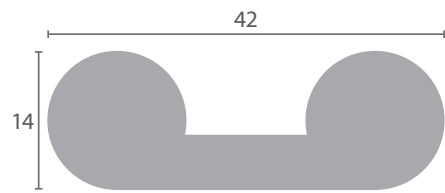

Código	Longitud	Color
VF1407	Por metros	Negro