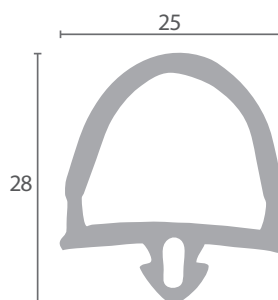

Código	Longitud	Color	Adaptable
BU.454	6m	Negro	FRIGOR-BOX
BU.455	12m	Negro	FRIGOR-BOX

Código	Longitud	Color	Adaptable
BU.452	6m	Negro	FRIGOR-BOX
BU.453	25m	Negro	FRIGOR-BOX

Código	Longitud	Color	Adaptable
BU.484	6m	Negro	FRIGOR-BOX
BU.485	20m	Negro	FRIGOR-BOX