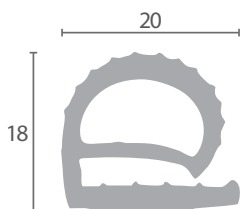

Código	Longitud	Color	Adaptable
BU.480	6m	Blanco	GERMANI
BU.481	25m	Blanco	GERMANI