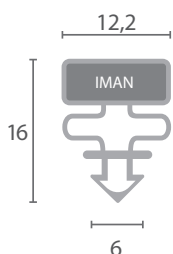

59

Código	Dimensiones	Color	Adaptable
BU.736	2m	Gris	CISAPLAST CORNELIUS
BU.737	2m	Negro	CISAPLAST CORNELIUS