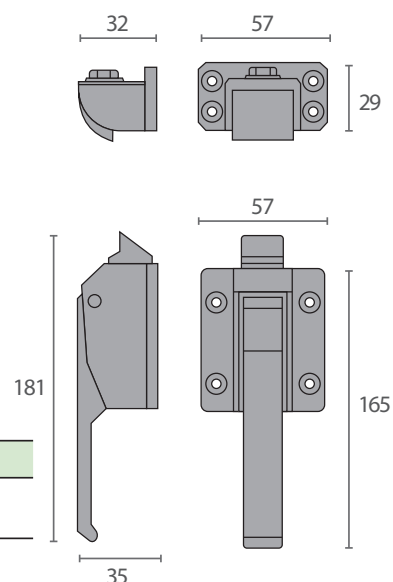

FC325

Código	Descripción
VF.933	Cierre en latón cromo brillo. Nariz: Latón cromo brillo, regulable en altura