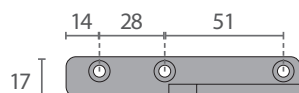

Código	Modelo	Descripción
VF1005	DB.513	Soporte inferior derecho o superior izquierdo
VF..31	DB.514	Soporte superior derecho o inferior izquierdo
VF1014	-	Suplemento poliamida 4mm

- Fabricadas en zamak níquelado.

Código	Modelo	Descripción
VF..32	DB.515	Soporte inferior derecho o superior izquierdo
VF..68	DB.516	Soporte superior derecho o inferior izquierdo
VF1014	-	Suplemento poliamida 4mm
VF1015	-	Suplemento zamak con rosca Ø 6mm

- Fabricadas en zamak níquelado.
- Fijación estrella.

Código	Modelo	Descripción
VF1006	DB.515 Q	Soporte inferior derecho o superior izquierdo
VF1007	DB.516 Q	Soporte superior derecho o inferior izquierdo
VF1014	-	Suplemento poliamida 4mm
VF1015	-	Suplemento zamak con rosca Ø 6mm

- Fabricadas en zamak níquelado.
- Fijación cuadrada.

DB.810

Código	Modelo	Descripción
VF1016	DB.810	Soporte inferior derecho
VF1017	DB.811	Soporte inferior izquierdo

- Fabricadas en zamak 5 níquelado.