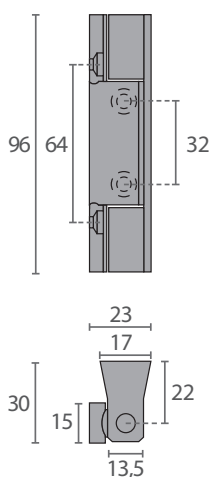

DB.435 / G-303
DB.436 / G-303 PV

Código	Modelo	Descripción
VF..34	DB.435/G-303	Bisagra sin muelle, en zamak
VF.974	DB.436/G-303 PV	Bisagra sin muelle, en zamak/poliamida

- Fabricadas en zamak o zamak/poliamida