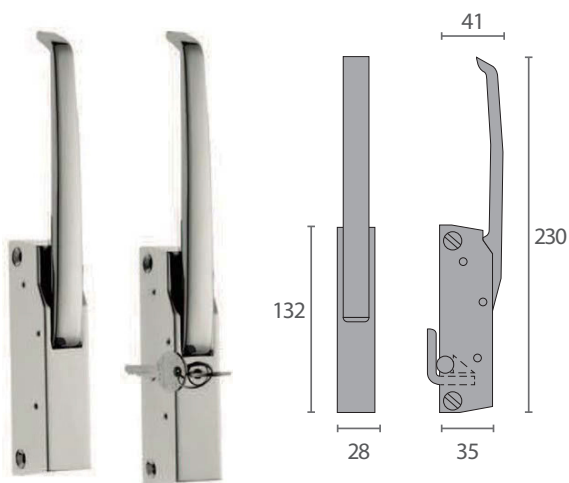

FC190
FC195 (con llave)