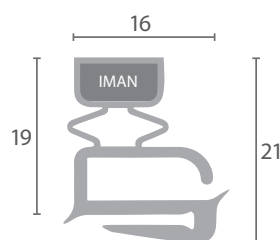

214

Código	Dimensiones	Color	Adaptable
BU.766	2m	Gris	-

215

Código	Dimensiones	Color	Adaptable
BU.767	2m	Gris	-

216

Código	Dimensiones	Color	Adaptable
BU.768	2,3m	Gris	-

217

Código	Dimensiones	Color	Adaptable
BU.769	2,5m	Blanco	ASSKÜHL KULEG