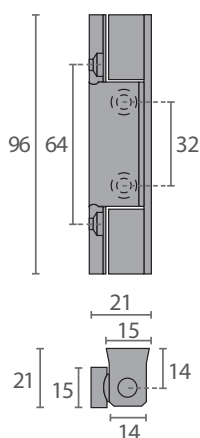

DB.430 / G-300
DB.431 / G-300 PV

Código	Modelo	Descripción
VF..33	DB.430/G-300	Bisagra sin muelle, en zamak
VF.973	DB.431/G-300 PV	Bisagra sin muelle, en zamak/poliamida

- Fabricadas en zamak o zamak/poliamida