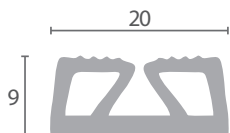

Código	Longitud	Color	Adaptable
BU.476	9m	Blanco	GERMANI
BU.477	20m	Blanco	GERMANI