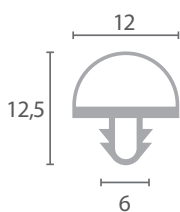

65

Código	Dimensiones	Color	Adaptable
BU.744	2,3m	Gris	-