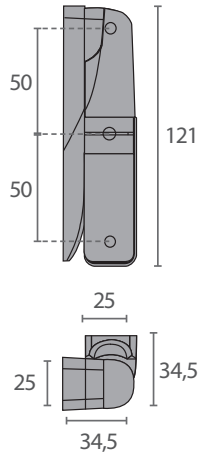

Bisagras composite

G-1370 / G-1371

Código	Modelo	Descripción
FR9926	G-1370	Bisagra sin rampa, eje de acero zincado
FR9927	G-1371	Bisagra con rampa, eje de acero inox

- Fabricadas en composite.
- Para puertas pivotantes superpuestas.
- Fijación simétrica, invisible e inaccesible.
- Intercambiable derecha / izquierda.
- Para puertas con espesor de 35 a 60mm (burlete incluido), apertura de 180° y peso máximo de 25Kg.
- 6 tornillos de Ø 5mm.

Bisagra nylon y fibra de vidrio

MA.1640