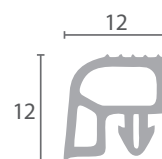

Código	Longitud	Color	Adaptable
BU.468	6m	Negro	PRIOLINOX
BU.469	12m	Negro	PRIOLINOX