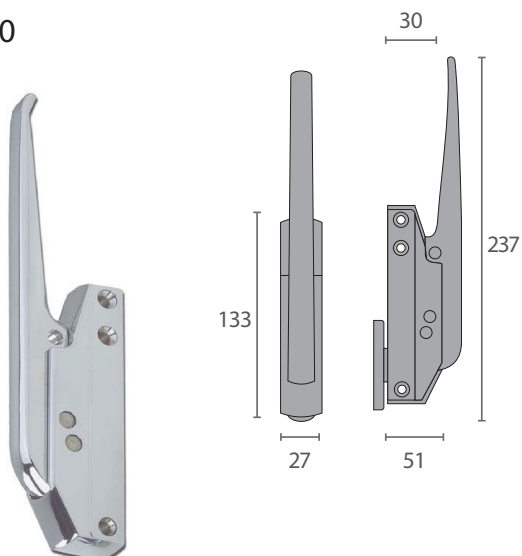

- Fijación lateral.
- Intercambiable derecha e izquierda.
- Caja: Zamak 5 cromo brillo.
- Maneta: Zamak 5 cromo brillo.
- Rodillo: Nylon.

VF...5

VF..11

VF..12

FC260

Código	Descripción
FR9764	Cierre zamak cromado brillo