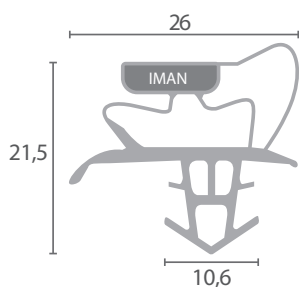

35

Código	Dimensiones	Color	Adaptable
BU.693	2m	Gris	CMM