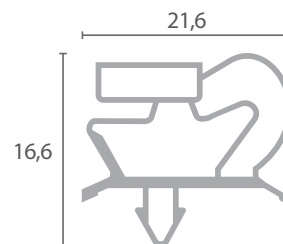

Código	Longitud	Color
VF..78	Por metros	Gris