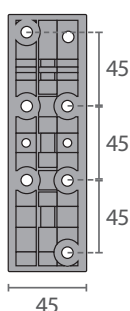

Código	Modelo	Descripción	Guía
VF1027	DB.600	Bisagra con parada a 90°	Poliamida
VF1028	DB.601	Bisagra sin parada, con regulación	Poliamida
VF1029	DB.602	Bisagra sin parada	Poliamida
VF1030	DB.603	Bisagra con parada a 90°	Acero zincado
FR8447	DB.603-2	Bisagra con parada, con regulación	Acero zincado
VF1031	DB.604	Bisagra con parada a 90°	Acero inox

- Fabricadas en poliamida.
- Para puertas con máximo 40mm de espesor y peso máximo para 2 bisagras de 30Kg.
- Muelles, eje, pasador, tornillos y tuercas en acero inox.