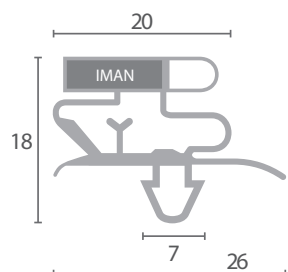

43

Código	Dimensiones	Color	Adaptable
BU.703	1525x595	Gris	DELFIELD
BU.704	2,6m	Gris	-