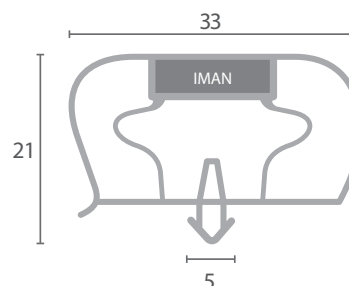

Código	Dimensiones	Color	Equipo
BU.797	631x738	Gris	Armario AGN700 / P.Pequeña
BU.798	631x1542	Gris	Armario AGN700 / P.Grande
BU.801	426x776	Gris	Frente mostrador FM

Medidas de encastre