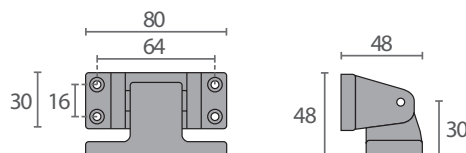

DB.453

Código	Modelo	Descripción
VF.985	DB.453	Bisagra horizontal

- Fabricada en zamak 5 cromado.