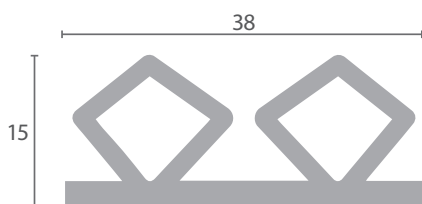

Código	Longitud	Color	Adaptable
BU.437	3m	Blanco	FRIGOR-BOX