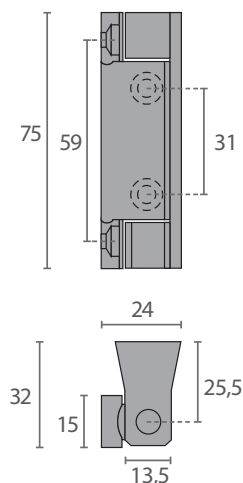

DB.425

Código	Modelo	Descripción
VF.972	DB.425	Bisagra sin muelle de retorno automático

- Fabricada en zamak.