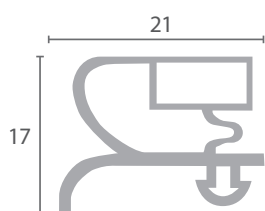

Burletes PVC sin imán

Código	Longitud	Color
BU.511	3m	Gris
FR1693	3m	Negro