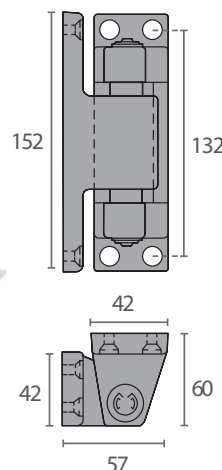

- Fabricadas en zamak 5.
- Fijación simétrica, invisible e inaccesible.
- Intercambiable derecha / izquierda.
- 6 tornillos de Ø 5mm.

Bisagras zamak 5 cromado / pintado

G-207

Cromada

Pintada (epoxy gris)

Código	Modelo	Descripción
FR9884	G-207	Bisagra cromada sin rampa
FR8446	G-207 P	Bisagra pintada sin rampa
FR8452	-	Suplemento ABS 5mm