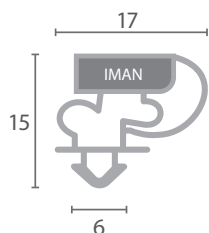

56

Código	Dimensiones	Color	Adaptable
BU.732	1240x555	Blanco	TECFRIGO
BU.731	1330x490	Blanco	TECFRIGO
BU.733	2,55m	Blanco	-