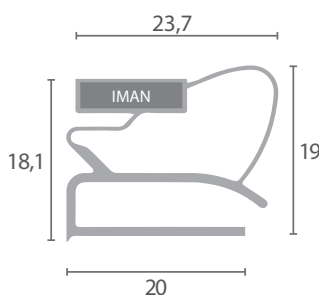

67

Código	Dimensiones	Color	Adaptable
BU.746	2m	Gris	-

68

Código	Dimensiones	Color	Adaptable
BU.747	2,55m	Gris	-

201
BU.750 (2 metros)

202
BU.751 (2 metros)

203
BU.752 (2 metros)

204
BU.433 (2 metros)