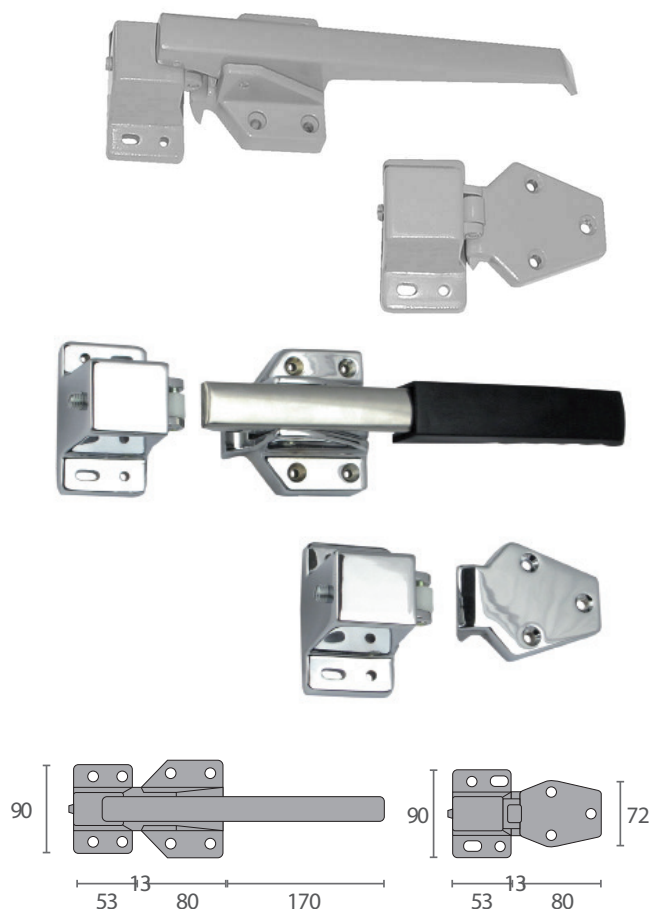

MA1500 (pintado) / G-72 (cromado)