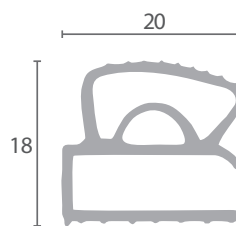

Código	Longitud	Color	Adaptable
BU.486	6m	Gris	-
BU.487	18m	Gris	-