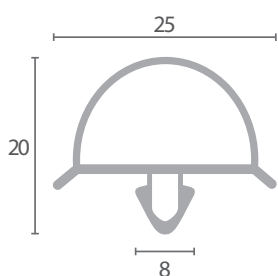

43

Código	Dimensiones	Color	Adaptable
BU.703	1525x595	Gris	DELFIELD
BU.704	2,6m	Gris	-

Bajo pedido suministramos burletes a medida

44

Código	Dimensiones	Color	Adaptable
BU.705	1590x580	Gris	GRAM

45

Código	Dimensiones	Color	Adaptable
BU.706	1380x640	Negro	TRUE
BU.707	2,6m	Negro	-