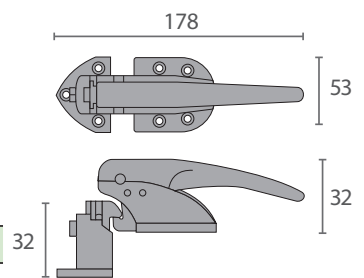

Código	Descripción
FC1707	Cierre en latón cromo brillo. Nariz: Latón cromo brillo, regulable en altura

FC304