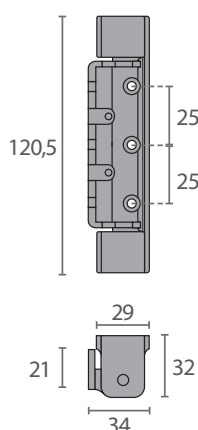

DB.402 / G-525
DB.403 / G-526

Código	Modelo	Descripción
VF..35	DB.402/G-525	Bisagra sin muelle de retorno automático
VF.961	DB.403/G-526	Bisagra con muelle de retorno automático
VF.962	-	Suplemento polipropileno 5mm
VF.963	-	Suplemento polipropileno 7mm

- Fabricadas en zamak.