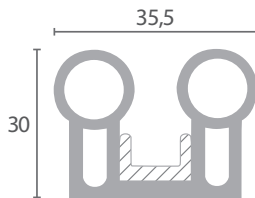

Burlete 2 alveolos con tensor frontal

Código	Longitud	Color
FR1713	3m	Negro