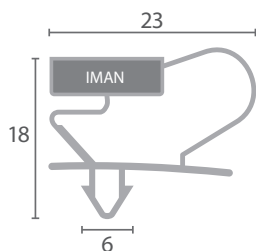

Bajo pedido suministramos burlletes a medida

25

Código	Dimensiones	Color	Adaptable
BU.330	386x265	Gris	ANGELO PO - 37Q3950 ANGELO PO - 37Q4720 SAGI - 37Q3950 / SAGI - 37Q4720
BU.331	583x386	Gris	ANGELO PO - 37Q4710 SAGI - 37Q4710
BU.332	593x386	Gris	ANGELO PO - 37Q3870 SAGI - 37Q3870
BU.333	613x463	Gris	ANGELO PO - 37Q4140
BU.334	716x668	Gris	ANGELO PO - 37Q5460 SAGI - 37Q5460
BU.335	771x668	Gris	ANGELO PO - 37Q4470 SAGI - 37Q4470
BU.680	1017x958	Gris	ANGELO PO SAGI
BU.336	1508x668	Gris	ANGELO PO - 37Q5450 SAGI - 37Q5450 EMMEPI - 8C1563
BU.338	1598x605	Gris	ANGELO PO - 37Q4850 SAGI - 37Q4850
BU.339	1618x668	Gris	ANGELO PO - 37Q4370 SAGI - 37Q4370
BU.681	2m	Gris	-