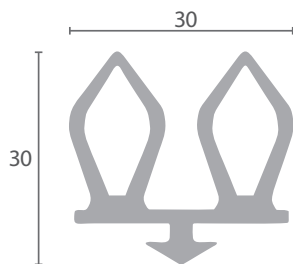

Código	Longitud	Color	Adaptable
BU.447	Por metros	Negro	FRIGOR-BOX