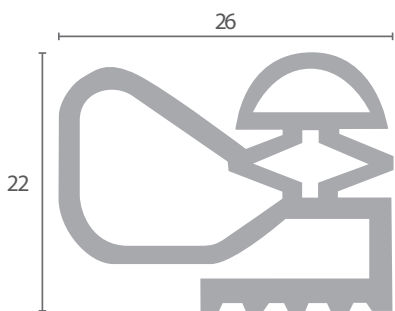

Código	Longitud	Color
VF1394	2m	Gris

Burletes PVC medidas exteriores sin imán

Código	Longitud	Color
VF.831	3m	Gris
VF1396	3m	Negro

Código	Longitud	Color
BU1080	2,5m	Gris

Código	Longitud	Color
BU1076	2,5m	Gris