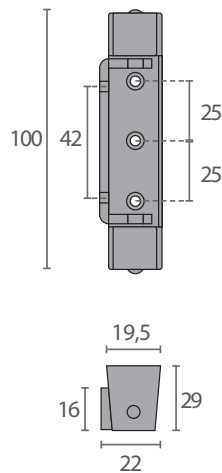

Código	Modelo	Descripción
VF.36	DB.450	Bisagra sin muelle de retorno automático

- Fabricada en zamak cromado.
- Embellecedor en acero inox.