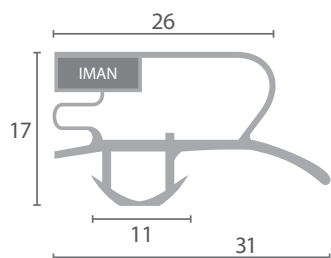

Bajo pedido suministramos burletes a medida

44

Código	Dimensiones	Color	Adaptable
BU.705	1590x580	Gris	GRAM