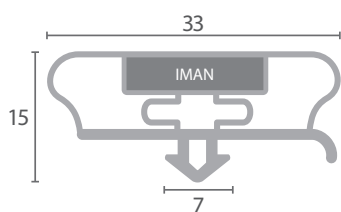

33

Código	Dimensiones	Color	Adaptable
BU.357	390x225	Gris	FRIGINOX
BU.358	660x385	Gris	FRIGINOX
BU.359	660x455	Gris	FRIGINOX
BU.738	730x590	Gris	IME TURBO LIEBHERR ODIC
BU.739	735x460	Gris	IME TURBO LIEBHERR ODIC
BU.691	1538x670	Gris	FRIGINOX