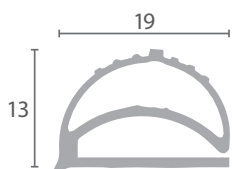

208

Código	Dimensiones	Color	Adaptable
BU.760	2m	Gris	WILLIAMS

209

Código	Dimensiones	Color	Adaptable
BU.761	2m	Gris	EISVOIGT KÜLEG FRIGIPOL

210

Código	Dimensiones	Color	Adaptable
BU.762	2,3m	Gris	BOSCH WURLITZER