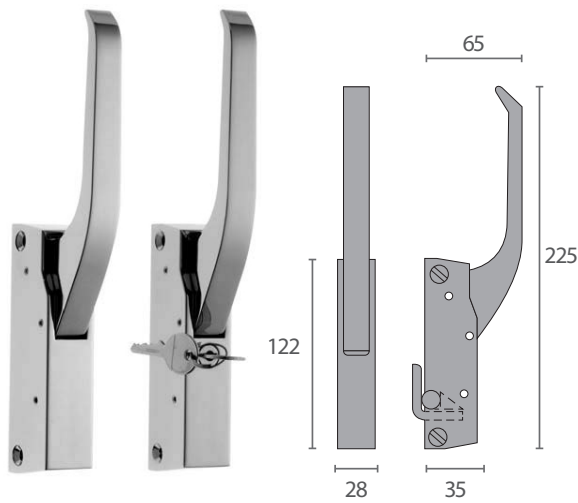

- Fijación lateral.
- Intercambiable derecha e izquierda.
- Caja: Zamak 5 cromo brillo.
- Maneta: Zamak 5 cromo brillo.

FC200 / G-780
FC205 / G-785 (con llave)

Código	Descripción
VF..13	Cierre automático
VF..14	Cierre automático con llave
VF...5	Nariz escuadra acero zincado
VF...6	Nariz poliamida negra pequeña
VF...7	Nariz zamak negra pequeña

- Fijación lateral.
- Intercambiable derecha e izquierda.
- Caja: Zamak 5 cromo brillo.
- Maneta: Acero inoxidable.

FC210 / G-781
FC215 / G-786 (con llave)

Código	Descripción
VF.924	Cierre automático
VF.925	Cierre automático con llave
VF...5	Nariz escuadra acero zincado
VF...6	Nariz poliamida negra pequeña
VF...7	Nariz zamak negra pequeña