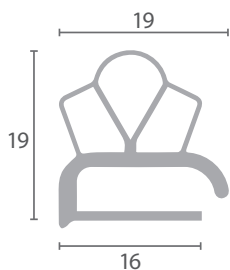

214

Código	Dimensiones	Color	Adaptable
BU.766	2m	Gris	-

215

Código	Dimensiones	Color	Adaptable
BU.767	2m	Gris	-

216

Código	Dimensiones	Color	Adaptable
BU.768	2,3m	Gris	-

217

Código	Dimensiones	Color	Adaptable
BU.769	2,5m	Blanco	ASSKÜHL KULEG