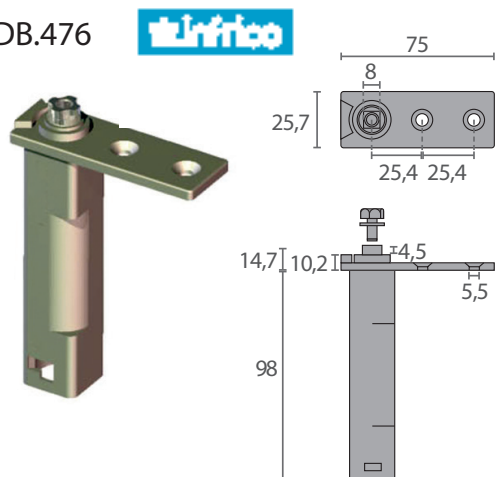

DB.821

Código	Modelo	Descripción	A (mm)	B (mm)	C (mm)
FR8444	DB.821-1	Bisagra pivot	84	5	2,5
VF.995	DB.821-2	Bisagra pivot	85,7	6,8	4
VF.997	-	Tapón suplemento			

- Fabricadas en zamak 5 niquelado.
- Muelle de retorno automático Ø 2mm.
- Intercambiable derecha / izquierda.
- Pretensión de 10° a 25°.
- Puertas máximo 6Kg por bisagra.

DB.474

Código	Modelo	Descripción
VF.990	DB.474	Bisagra pivot, fijación cuadrada
FR8448	-	Tapón suplemento, taladro Ø 7mm
VF.992	-	Tapón suplemento, taladro Ø 6mm

- Fabricada en zamak 5 niquelado.
- Muelle de retorno automático Ø 2,8mm.
- Intercambiable derecha / izquierda.
- Pretensión de 10° a 25°.
- Puertas máximo 25Kg por bisagra.

DB.476

Código	Modelo	Descripción
VF.30	DB.476	Bisagra pivot, fijación estrella
FR8448	-	Tapón suplemento, taladro Ø 7mm
VF.992	-	Tapón suplemento, taladro Ø 6mm

- Fabricada en zamak 5 niquelado.
- Muelle de retorno automático Ø 2,8mm.
- Intercambiable derecha / izquierda.
- Pretensión de 10° a 25°.
- Puertas máximo 25Kg por bisagra.