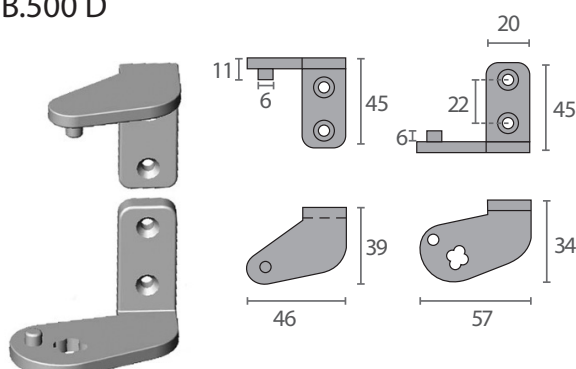

Bisagras pivot (soportes)

DB.500 E

Código	Modelo	Descripción
VF1018	DB.500 E	Conjunto soporte pivot para puerta izquierda

- Fabricada en zamak.

DB.500 D

Código	Modelo	Descripción
VF1019	DB.500 D	Conjunto soporte pivot para puerta derecha