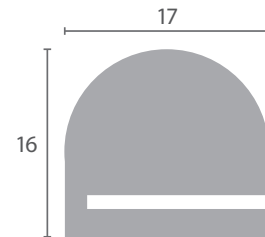

Código	Longitud	Color
BU1066	50m	Negro