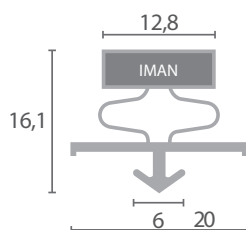

36

Código	Dimensiones	Color	Adaptable
BU.694	2,5m	Negro	TRUE