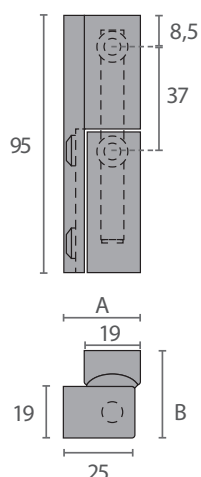

- Fabricadas en zamak.

DB.404 / G-425

Código	Modelo	Descripción
VF..27	DB.404/G-425	Bisagra sin muelle de retorno automático
VF..28	-	Suplemento polipropileno 5mm

- Fabricadas en zamak.

DB.410 / G-306

Código	Modelo	Descripción	A (mm)	B (mm)
VF..25	DB.410/G-306	Bisagra sin muelle	26	30
VF..24	DB.410 P/G-306-5	Bisagra sin muelle	26	26
VF.964	DB.410 G	Bisagra sin muelle	30	30
VF..21	-	Suplemento polipropileno 10mm		