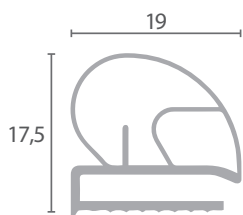

Bajo pedido suministramos burlletes a medida

212

Código	Dimensiones	Color	Adaptable
BU.764	2,3m	Gris	-