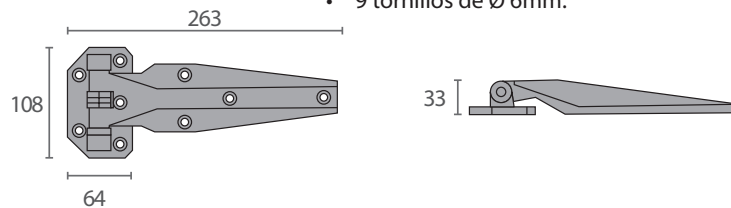

Código	Modelo	Descripción
VF.937	DB.300	Bisagra

- Fabricada en acero inox Aisi-316.
- Intercambiable derecha / izquierda.
- Construcción sólida y robusta, ideal para ambientes marinos de alta corrosión, cámaras de pescado, camiones frigoríficos, etc.
- 9 tornillos de Ø 6mm.

DB.300D / DB.300E