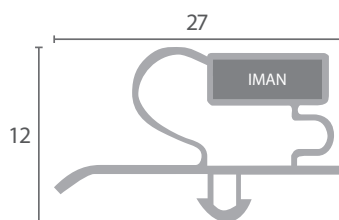

Código	Longitud	Color
FR1702	3m	Gris
FR1703	3m	Negro