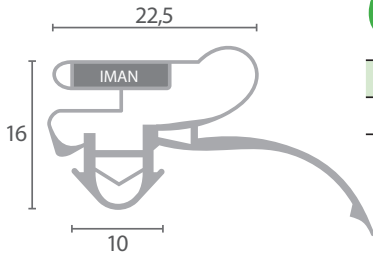

61

Código	Dimensiones	Color	Adaptable
BU.742	477x405	Negro	TECFRIGO
BU.740	1450x633	Negro	ANGELO PO FORCAR SAGI

Bajo pedido suministramos burletes a medida

62

Código	Dimensiones	Color	Adaptable
BU.741	730x575	Gris	GRAM