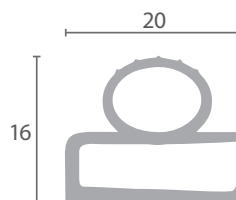

Código	Longitud	Color	Adaptable
BU.488	6m	Gris	-
BU.489	16m	Gris	-