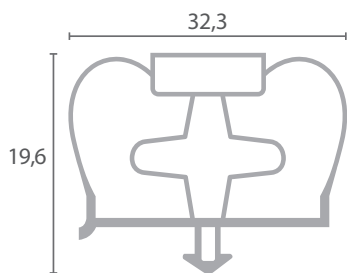

Disponibles para confeccionar a medida (plazo de entrega: 3 semanas)

Código	Longitud	Color
VF.60	2m	Gris