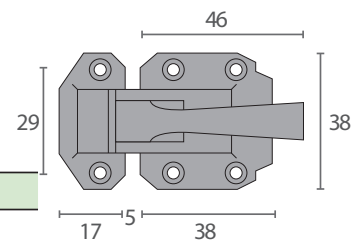

Código	Descripción
FC1705	Cierre en latón cromo brillo. Nariz: Latón cromo brillo, regulable en altura

FC302