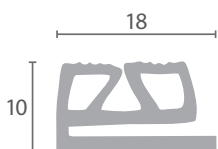

Código	Longitud	Color	Adaptable
BU.478	8m	Blanco	GERMANI
BU.479	25m	Blanco	GERMANI