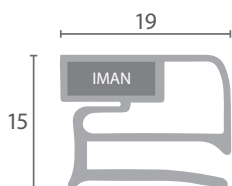

Bajo pedido suministramos burletes a medida

205

Código	Dimensiones	Color	Adaptable
BU.758	545x525	Gris	INFRICO
BU.431	2m	Gris	-

207

Código	Dimensiones	Color	Adaptable
BU.408	1085x580	Gris	LIEBHERR - LH7111022
BU.409	1393x739	Gris	LIEBHERR - LH7108154
BU.410	1450x610	Gris	LIEBHERR - LH7108759
BU.411	1475x589	Gris	LIEBHERR - LH7108863
BU.412	1540x729	Gris	LIEBHERR - LH7108219
BU.413	1585x734	Gris	LIEBHERR - LH7108963
BU.759	2m	Gris	-