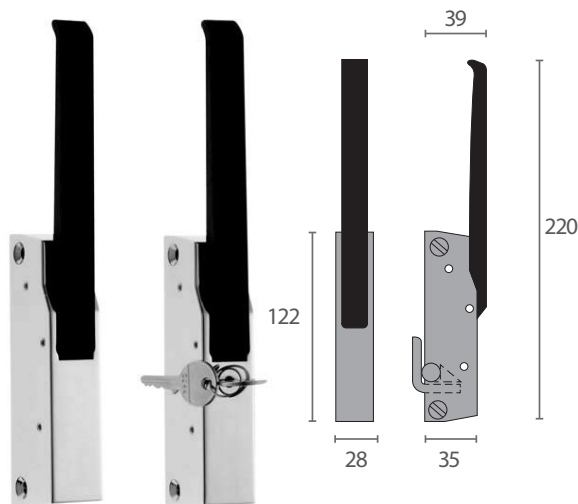

FC220 / G-880 PV
FC225 / G-885 PV (con llave)