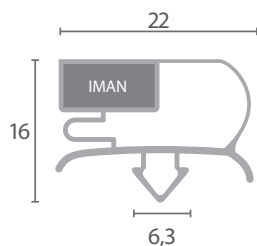

39

Código	Dimensiones	Color	Adaptable
BU.699	2,5m	Gris	BEVERAGE AIR FRANKE RIEBER

41

Código	Dimensiones	Color	Adaptable
BU.700	1285x645	Gris	GRAM

42

Código	Dimensiones	Color	Adaptable
BU.701	1635x600	Gris	DELFIELD
BU.702	2m	Gris	-