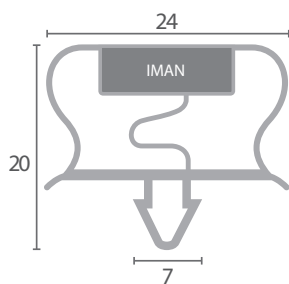

Bajo pedido suministramos burlletes a medida

19

Código	Dimensiones	Color	Adaptable
BU.154	582x398	Gris	HMI THIRODE
BU.652	595x390	Gris	-
BU.653	600x420	Gris	LTH
BU.654	610x405	Gris	-
BU.655	610x445	Gris	THIRODE BONNET
BU.656	630x405	Gris	JORDAO
BU.657	640x405	Gris	FOSTER
BU.658	645x435	Gris	WILLIAMS
BU.659	745x620	Gris	
BU.313	750x464	Gris	IME TURBO
BU.314	750x494	Gris	IME TURBO
BU.660	790x715	Gris	THIRODE BONNET
BU.316	1350x440	Gris	IME TURBO
BU.315	1350x585	Gris	IME TURBO
BU.172	1520x640	Gris	HMI THIRODE
BU.173	1540x685	Gris	HMI THIRODE
BU.661	1541x623	Gris	FOSTER
BU.662	1545x667	Gris	-
BU.663	1566x688	Gris	BONNET
BU.186	1945x815	Gris	HMI THIRODE
BU.428	2,5m	Gris	-
BU.664	2,5m	Negro	-