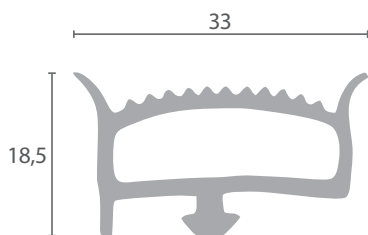

Código	Longitud	Color	Adaptable
BU.470	6m	Blanco	SURFRIGO
BU.471	25m	Blanco	SURFRIGO

Código	Longitud	Color	Adaptable
BU.474	8m	Blanco	GERMANI
BU.475	25m	Blanco	GERMANI