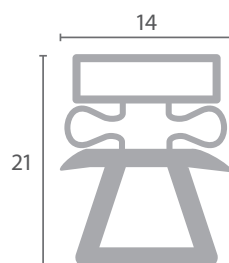

Código	Longitud	Color
BU1077	2,5m	Gris