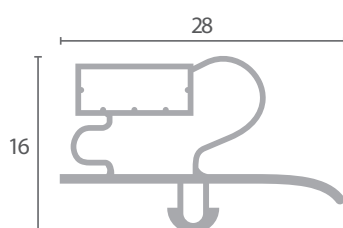

Código	Longitud	Color
VF1390	2m	Gris

Código	Longitud	Color
VF1391	2m	Gris