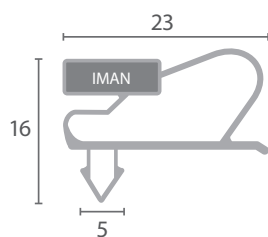

11

Código	Dimensiones	Color	Adaptable
BU.256	585x465	Gris	AHT
BU.608	640x595	Gris	IARP
BU.225	660x500	Gris	MACH - GEMM
BU.226	903x637	Gris	IARP - 0313191 IARP - 3300917
BU.227	1390x585	Gris	IARP - 0313178
BU.228	1391x634	Gris	IARP - 0313010
BU.609	1515x717	Gris	IARP TECFRIGO
BU.610	1525x720	Gris	IARP
BU.232	1540x655	Gris	IARP - 0313221
BU.230	1545x630	Gris	IARP - 0313206
BU.231	1550x730	Gris	IARP - 0313200
BU.233	1580x715	Gris	SIMAG - CM28175017 SCOTSMAN - CM28175017 ICEMATIC - 28175017
BU.234	1619x740	Gris	IARP - 0313207
BU.235	1635x525	Gris	MONDIAL ELITE - 4612003
BU.236	1655x720	Gris	MONDIAL ELITE - 4612005
BU.611	1680x730	Gris	IARP
BU.612	1686x531	Gris	IARP
BU.237	1713x558	Gris	IARP - 0313007
BU.239	1722x550	Gris	IARP - 0313205
BU.613	2m	Gris	-