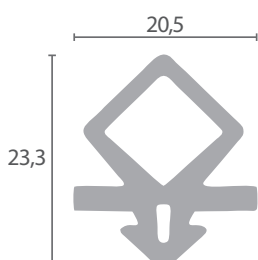

Código	Longitud	Color	Adaptable
BU.452	6m	Negro	FRIGOR-BOX
BU.453	25m	Negro	FRIGOR-BOX