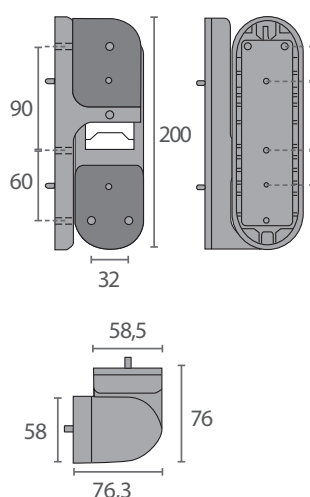

Código	Modelo	Descripción
FR1825	G-580	Bisagra sin rampa, eje de acero zincado
FR1826	G-580 HP	Bisagra sin rampa, eje de acero inox
FR1827	G-581	Bisagra con rampa, eje de acero zincado
FR9918	G-581 HP	Bisagra con rampa, eje de acero inox
FR1829	G-582	Bisagra regulable, con rampa, eje de acero zincado
FR9905	G-582 HP	Bisagra regulable, con rampa, eje de acero inox
FR1831	G-583	Bisagra regulable, sin rampa, eje de acero zincado
FR1832	G-583 HP	Bisagra regulable, sin rampa, eje de acero inox
FR1833	-	Suplemento composite 6mm

- Fabricadas en composite.
- Para puertas pivotantes superpuestas.
- Fijación simétrica, invisible e inaccesible.
- Intercambiable derecha / izquierda.
- Para puertas con espesor de 76 a 106mm (burlete incluido), apertura de 180° y peso máximo de 80Kg.
- Regulables ajustables en 3 direcciones (horizontal ±3mm) (vertical ±6mm)
- 8 tornillos de Ø 6mm.