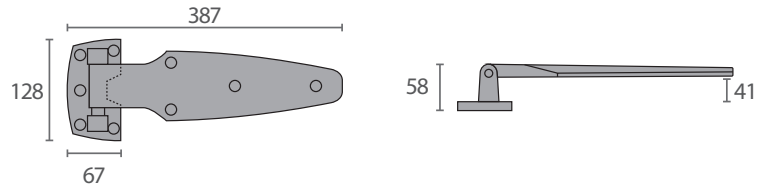

Bisagras horizontales acero inox Aisi-316

DB.300