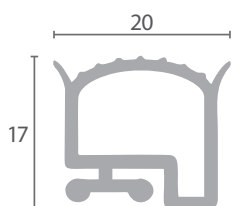

Código	Longitud	Color	Adaptable
BU.448	6m	Blanco	COSTAN
BU.449	25m	Blanco	COSTAN