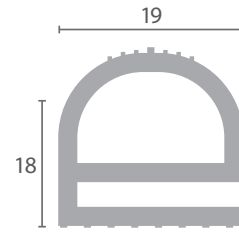

Código	Longitud	Color
VF.61	Por metros	Blanco
FC1664	Por metros	Negro