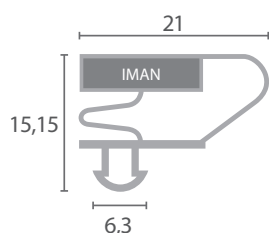

6

Código	Dimensiones	Color	Adaptable
BU.252	398x306	Gris	EVERLASTING
BU.254	425x185	Gris	STUDIO 54 EVERLASTING
BU.253	425x295	Gris	STUDIO 54 EVERLASTING
BU.582	432x180	Gris	ISA
BU.151	461x181	Gris	AFINOX
BU.152	461x279	Gris	AFINOX - 74702742
BU.255	490x420	Gris	AHT
BU.153	514x456	Gris	AFINOX