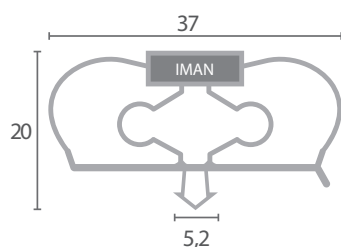

Burletes INFRICO

Código	Dimensiones	Color	Equipo
BU.795	631x665	Gris	Armario AN1000 / P.Pequeña
BU.796	631x1396	Gris	Armario AN1000 / P.Grande
BU.799	426x576	Gris	Bajo mostrador BM-BMGN
BU.800	501x576	Gris	Mesa MR-MP
BU.802	426x456	Gris	Mesa ME1000

Medidas de encastre