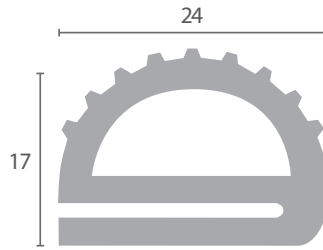

Código	Longitud	Color
FR1711	6m	Negro