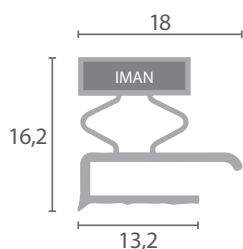

67

Código	Dimensiones	Color	Adaptable
BU.746	2m	Gris	-

68

Código	Dimensiones	Color	Adaptable
BU.747	2,55m	Gris	-

201
BU.750 (2 metros)

202
BU.751 (2 metros)

203
BU.752 (2 metros)

204
BU.433 (2 metros)