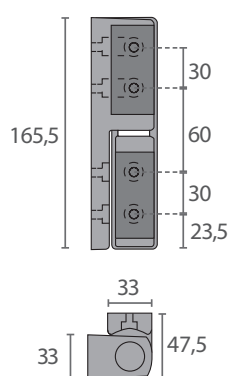

G-480 / G-481

Código	Modelo	Descripción
FR1818	G-480	Bisagra sin rampa, eje ferrítico
FR1819	G-480 HP	Bisagra sin rampa, eje de acero inox
FR1820	G-481	Bisagra con rampa, eje ferrítico
FR1821	G-481 HP	Bisagra con rampa, eje de acero inox
FR1822	-	Suplemento ABS 9mm

- Fabricadas en composite.
- Fijación simétrica, invisible e inviolable.
- Intercambiable derecha / izquierda.
- Para puertas con peso máximo de 40Kg.
- 8 tornillos de Ø 5mm.