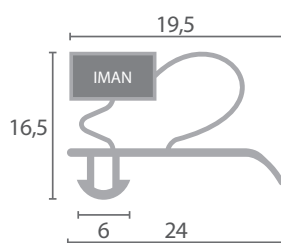

3

Código	Dimensiones	Color	Adaptable
BU.113	655x510	Gris	C&D - 75310058 IRF - 75310058
BU.115	755x665	Gris	ANGELO PO - 37Q2010 SAGI - 37Q2010
BU.116	770x665	Gris	C&D - 97750003 IRF - 97750003
BU.117	1466x618	Gris	C&D - 97750002 IRF - 97750002
BU.118	1485x590	Gris	C&D - 97750010 IRF - 97750010
BU.119	1550x665	Gris	ANGELO PO - 37Q1890 SAGI - 37Q1890
BU.120	1570x663	Gris	C&D - 97750001 IRF - 97750001
BU.434	2m	Gris	-