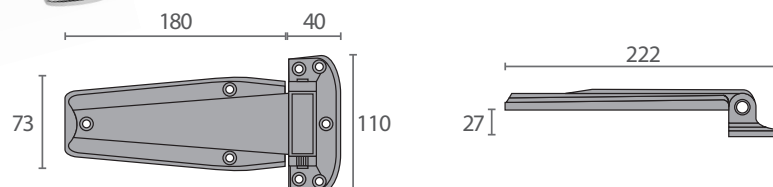

Bisagras horizontales zamak 5 cromado

DB.470 / HU.154

Código	Modelo	Descripción
VF.939	DB.470/HU.154	Bisagra

- Fabricada en zamak 5 cromado.
- Intercambiable derecha / izquierda.

DB.471 / HU.172

Código	Modelo	Descripción
VF.940	DB.471/HU.152	Bisagra