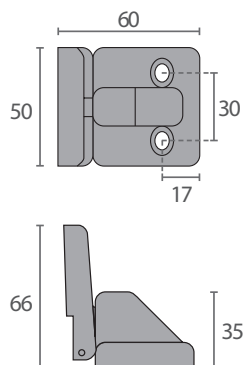

Bisagras arcones frigoríficos

DB.415