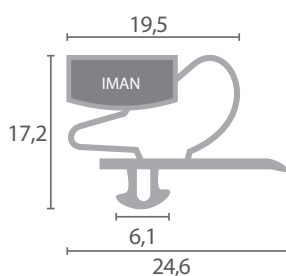

Bajo pedido suministramos burlletes a medida

9

Código	Dimensiones	Color	Adaptable
BU.206	386x259	Gris	ANGELO PO - 37Q7690 SAGI - 37Q7690 EMMEPI - 808451 EMMEPI - 818997
BU.207	583x386	Gris	ANGELO PO - 37Q7590 SAGI - 37Q7590
BU.208	625x390	Gris	C&D
BU.209	845x659	Gris	ICV
BU.337	1530x674	Gris	ANGELO PO SAGI
BU.210	1600x800	Gris	GELART
BU.211	1615x649	Gris	ISA - 28047721
BU.212	1675x1349	Gris	ICV
BU.213	1679x799	Gris	ICV
BU.214	1775x749	Gris	ICV
BU.215	1845x749	Gris	ICV
BU.216	1875x999	Gris	ICV
BU.217	1945x999	Gris	ICV
BU.607	2m	Gris	-