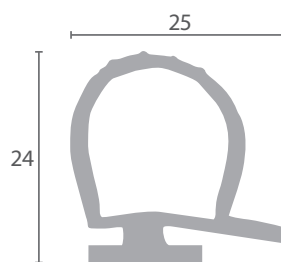

Código	Longitud	Color	Adaptable
BU.771	3m	Negro	MTH
BU.458	7m	Negro	MTH
BU.459	26m	Negro	MTH