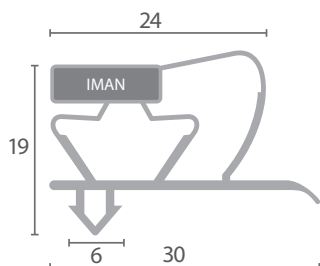

* 3 lados

28

Código	Dimensiones	Color	Adaptable
BU.421	2m	Gris	-

Bajo pedido suministramos burletes a medida

29

Código	Dimensiones	Color	Adaptable
BU1071*	2245x1275x2245	Negro	INCOLD
BU1072	770x535	Negro	INCOLD
BU.683	2050x1030	Negro	-
BU.684	2,5m	Negro	-