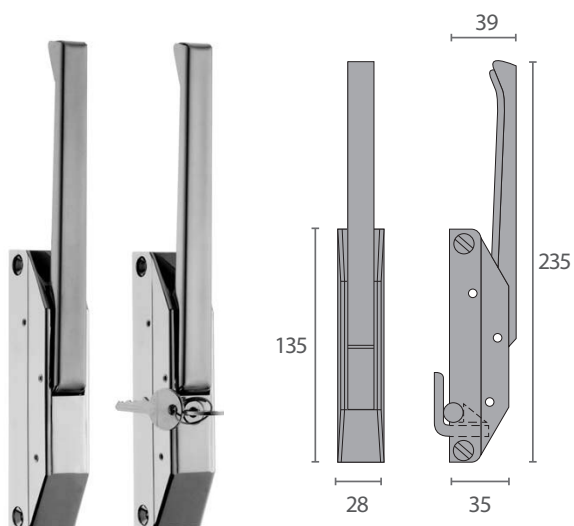

FC101 / G-681
FC106 / G-686 (con llave)