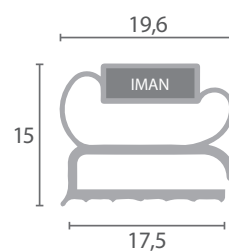

67

Código	Dimensiones	Color	Adaptable
BU.746	2m	Gris	-

68

Código	Dimensiones	Color	Adaptable
BU.747	2,55m	Gris	-

201
BU.750 (2 metros)

202
BU.751 (2 metros)

203
BU.752 (2 metros)

204
BU.433 (2 metros)