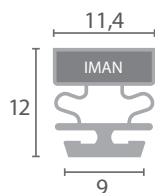

Bajo pedido suministramos burletes a medida

37

Código	Dimensiones	Color	Adaptable
BU.695	575x415	Blanco	BBC IDEAL KALTE 2000
BU.696	2m	Blanco	-