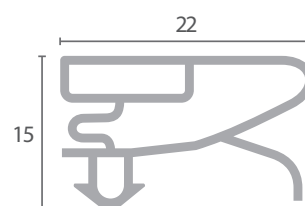

Código	Longitud	Color
BU1086	2,5m	Gris