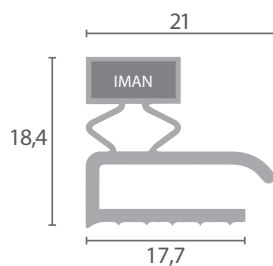

67

Código	Dimensiones	Color	Adaptable
BU.746	2m	Gris	-

68

Código	Dimensiones	Color	Adaptable
BU.747	2,55m	Gris	-

201
BU.750 (2 metros)

202
BU.751 (2 metros)

203
BU.752 (2 metros)

204
BU.433 (2 metros)