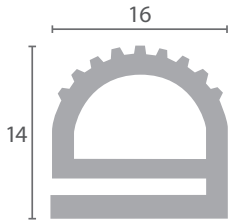

Código	Longitud	Color
FR1710	Por metros	Negro