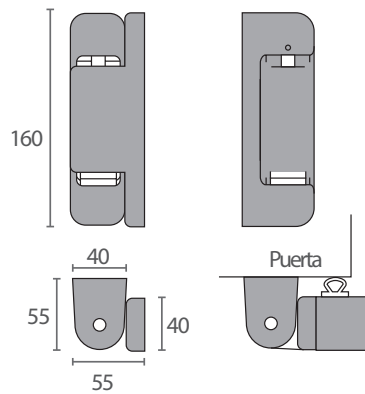

Código	Modelo	Descripción
FR8447	MA.1640	Bisagra con rampa, eje de acero inox

- Fabricadas en nylon y 50% fibra de vidrio.
- Intercambiable derecha / izquierda.
- Rampa derlin ascendente 8mm, autolubricante.

Bisagras zamak 5 cromado / pintado TAVER

G-309