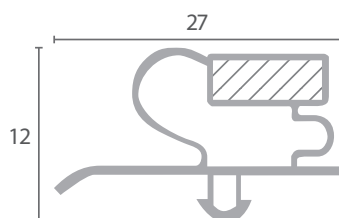

Código	Longitud	Color
FR1700	3m	Gris
FR1701	3m	Negro