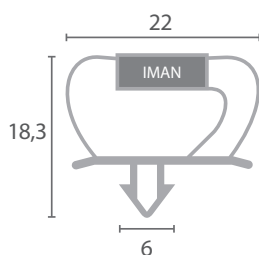

8

Código	Dimensiones	Color	Adaptable
BU.204	738x655	Blanco	SURFRIGO
BU.205	1540x655	Blanco	SURFRIGO
BU.606	2m	Blanco	-

Bajo pedido suministramos burlletes a medida

9

Código	Dimensiones	Color	Adaptable
BU.206	386x259	Gris	ANGELO PO - 37Q7690 SAGI - 37Q7690 EMMEPI - 808451 EMMEPI - 818997
BU.207	583x386	Gris	ANGELO PO - 37Q7590 SAGI - 37Q7590
BU.208	625x390	Gris	C&D
BU.209	845x659	Gris	ICV
BU.337	1530x674	Gris	ANGELO PO SAGI
BU.210	1600x800	Gris	GELART
BU.211	1615x649	Gris	ISA - 28047721
BU.212	1675x1349	Gris	ICV
BU.213	1679x799	Gris	ICV
BU.214	1775x749	Gris	ICV
BU.215	1845x749	Gris	ICV
BU.216	1875x999	Gris	ICV
BU.217	1945x999	Gris	ICV
BU.607	2m	Gris	-