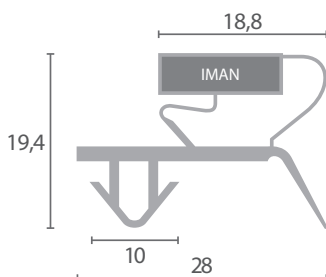

52

Código	Dimensiones	Color	Adaptable
BU.725	1635x620	Blanco	LIEBHERR
BU.726	2,3m	Blanco	-

53

Código	Dimensiones	Color	Adaptable
BU.727	1380x680	Negro	LIEBHERR

54

Código	Dimensiones	Color	Adaptable
BU.728	2m	Negro	CISAPLAST