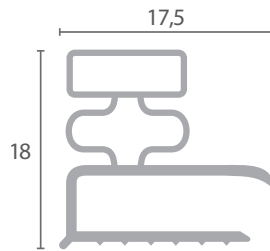

Disponibles para confeccionar a medida (plazo de entrega: 3 semanas)

Con alojamiento imán

Código	Longitud	Color
VF.80	2m	Gris

Código	Longitud	Color
BU1074	2,5m	Gris

Código	Longitud	Color
BU1078	2,5m	Gris

Código	Longitud	Color
VF.812	2m	Gris