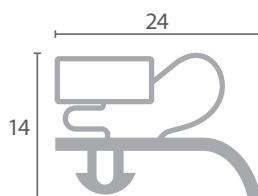

Código	Longitud	A	B
VF1586	Por metros	9	3

Disponibles para confeccionar a medida (plazo de entrega: 3 semanas)

Código	Longitud	Color
BU1095	2,5m	Gris

Código	Longitud	Color
BU1097	2,5m	Gris

Código	Longitud	Color
BU1085	2,5m	Gris