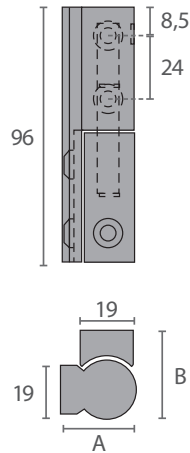

DB.411

Código	Modelo	Descripción	A (mm)	B (mm)
VF..20	DB.411	Bisagra sin muelle	24	29
VF..19	DB.411 P	Bisagra sin muelle	24	24
VF.966	DB.411 G	Bisagra sin muelle	29	29
VF..21	-	Suplemento polipropileno 10mm		

- Fabricadas en zamak.