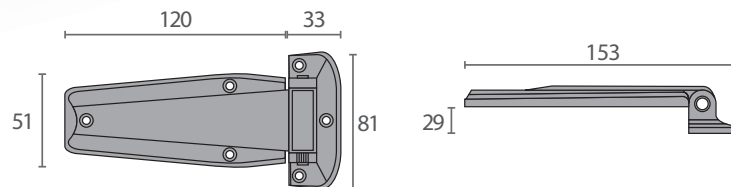

Bisagras horizontales zamak 5 cromado

DB.470 / HU.154

Código	Modelo	Descripción
VF.939	DB.470/HU.154	Bisagra

- Fabricada en zamak 5 cromado.
- Intercambiable derecha / izquierda.

DB.471 / HU.172

Código	Modelo	Descripción
VF.940	DB.471/HU.152	Bisagra