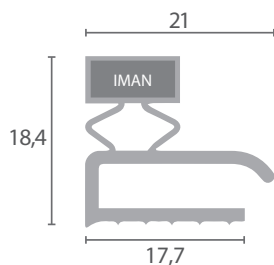

Bajo pedido suministramos burletes a medida

202

Código	Dimensiones	Color	Adaptable
BU.387	385x190	Blanco	MARENO - 336500
BU.388	388x308	Blanco	EVERLASTING
BU.389	605x455	Blanco	MARENO - 336400
BU.391	614x595	Blanco	ANGELO PO - 37Q0470
BU.392	636x388	Blanco	EVERLASTING
BU.394	670x610	Blanco	EVERLASTING
BU.395	1360x660	Blanco	ANGELO PO - 37Q0450
BU.396	1400x610	Blanco	EVERLASTING
BU.397	1530x620	Blanco	EVERLASTING
BU.417	600x1300	Blanco	BURLETE ANGULAR
BU.418	1000x2000	Blanco	KIT BURLETE ANGULAR
BU.751	2m	Blanco	-