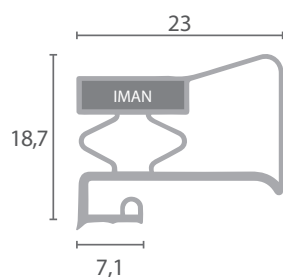

215

Código	Dimensiones	Color	Adaptable
BU.767	2m	Gris	-