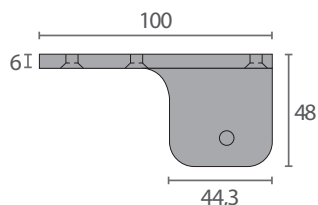

DB.516

Código	Modelo	Descripción
VF1005	DB.513	Soporte inferior derecho o superior izquierdo
VF..31	DB.514	Soporte superior derecho o inferior izquierdo
VF1014	-	Suplemento poliamida 4mm

- Fabricadas en zamak níquelado.