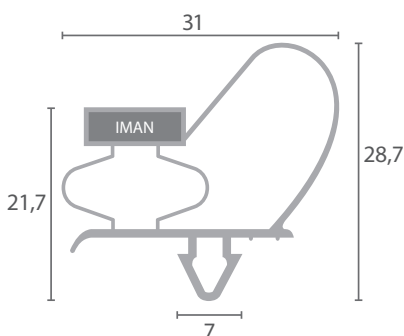

18

Código	Dimensiones	Color	Adaptable
BU.309	720x450	Blanco	IME TURBO
BU.310	730x580	Blanco	IME TURBO
BU.311	1515x450	Blanco	IME TURBO
BU.312	1520x480	Blanco	IME TURBO
BU.427	2,5m	Blanco	-