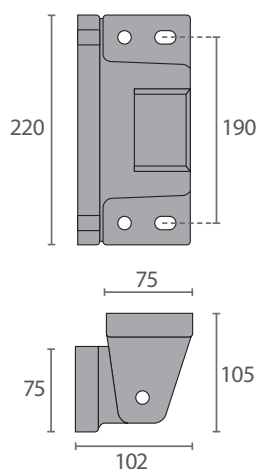

MA-1551 / I-201

Código	Modelo	Descripción
VF.821	MA.1551/I-201	Bisagra sin rampa

- Fabricada en aluminio epoxy gris.
- Casquillo en poliamida.
- Intercambiable derecha / izquierda.
- Con dispositivo de muelle que asegura automáticamente una presión constante contra el marco de la puerta.