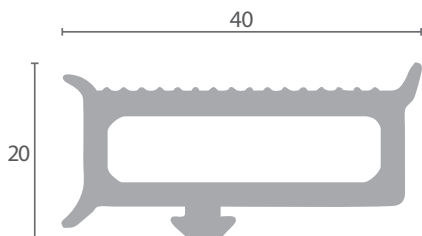

Código	Longitud	Color	Adaptable
BU.456	6m	Blanco	SURFRIGO

Código	Longitud	Color	Adaptable
BU.472	10m	Blanco	GERMANI
BU.473	30m	Blanco	GERMANI