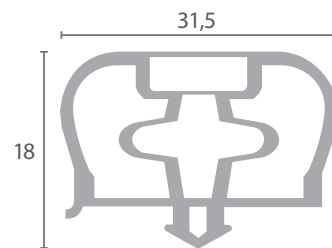

Código	Longitud	Color
BU.514	3m	Gris