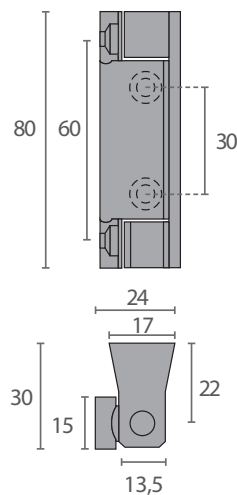

DB.420

Código	Modelo	Descripción
VF.968	DB.420	Bisagra sin muelle de retorno automático
FR8443	-	Suplemento polipropileno 10mm

- Fabricada en poliamida