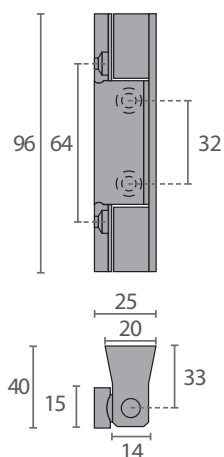

DB.440
DB.441

Código	Modelo	Descripción
VF.975	DB.440	Bisagra sin muelle, en zamak
FR8449	DB.441	Bisagra sin muelle, en zamak/poliamida

- Fabricadas en zamak o zamak/poliamida