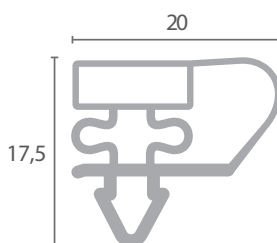

Código	Longitud	A	B
VF1586	Por metros	9	3

Disponibles para confeccionar a medida (plazo de entrega: 3 semanas)

Código	Longitud	Color
BU1095	2,5m	Gris

Código	Longitud	Color
BU1097	2,5m	Gris

Código	Longitud	Color
BU1085	2,5m	Gris

Código	Longitud	Color
VF1390	2m	Gris

Código	Longitud	Color
VF1391	2m	Gris

Código	Longitud	Color
BU1086	2,5m	Gris

Código	Longitud	Color
BU1091	2,5m	Gris

Código	Longitud	Color
BU1094	2,5m	Gris

Código	Longitud	Color
BU.513	3m	Gris