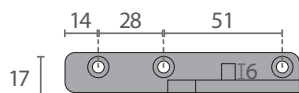

DB.513

Código	Modelo	Descripción
VF1005	DB.513	Soporte inferior derecho o superior izquierdo
VF..31	DB.514	Soporte superior derecho o inferior izquierdo
VF1014	-	Suplemento poliamida 4mm

- Fabricadas en zamak níquelado.

Código	Modelo	Descripción
VF..32	DB.515	Soporte inferior derecho o superior izquierdo
VF..68	DB.516	Soporte superior derecho o inferior izquierdo
VF1014	-	Suplemento poliamida 4mm
VF1015	-	Suplemento zamak con rosca Ø 6mm

- Fabricadas en zamak níquelado.
- Fijación estrella.

Código	Modelo	Descripción
VF1006	DB.515 Q	Soporte inferior derecho o superior izquierdo
VF1007	DB.516 Q	Soporte superior derecho o inferior izquierdo
VF1014	-	Suplemento poliamida 4mm
VF1015	-	Suplemento zamak con rosca Ø 6mm

- Fabricadas en zamak níquelado.
- Fijación cuadrada.

Código	Modelo	Descripción
VF1016	DB.810	Soporte inferior derecho
VF1017	DB.811	Soporte inferior izquierdo

- Fabricadas en zamak 5 níquelado.