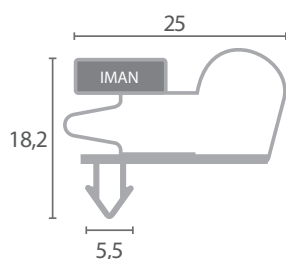

Bajo pedido suministramos burletes a medida

7

Código	Dimensiones	Color	Adaptable
BU.187	425x285	Negro	DESMON - H25 - 0058
BU.188	425x295	Negro	DESMON - H25 - 0029
BU.189	560x425	Negro	DESMON - H25 - 0053
BU.190	620x520	Negro	MONDIAL ELITE - TDE072290 DESMON - H25 - 0032 DESMON - H25 - 0056
BU.191	630x425	Negro	DESMON - H25 - 0054
BU.192	640x425	Negro	DESMON - H25 - 0030
BU.193	755x660	Negro	FREE CEE DESMON - H25 - 0015 EMMEPI - 807832
BU.194	760x670	Negro	MONDIAL ELITE - TDE072171
BU.195	770x665	Negro	IBERNA
BU.598	770x670	Negro	DESMON
BU.599	1287x485	Negro	FRIGOREX
BU.600	1335x635	Negro	FRIGOREX
BU.196	1336x666	Negro	MONDIAL ELITE IBERNA
BU.197	1365x665	Negro	IBERNA
BU.601	1410x565	Negro	MONDIAL ELITE DESMON
BU.602	1410x650	Negro	MONDIAL ELITE
BU.198	1422x588	Negro	FRAMEC - 4410120685000
BU.199	1422x661	Negro	FRAMEC - 4410112860000 MONDIAL ELITE - 4612159
BU.603	1430x690	Negro	FRIGOREX
BU.604	1435x590	Negro	FRIGOREX
BU.605	1445x775	Negro	FRIGOREX
BU.200	1550x655	Negro	MONDIAL ELITE - TDE072132 FREE CEE DESMON EMMEPI - 807830
BU.201	1562x664	Negro	MONDIAL ELITE - 4512017
BU.202	1565x664	Negro	IBERNA DESMON - H25 - 0016
BU.203	1600x670	Negro	DESMON - H25 - 0051
BU.422	2m	Negro	-