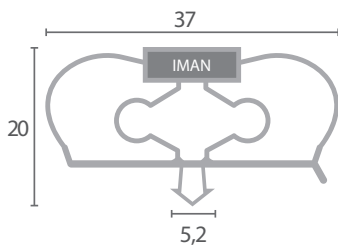

17

Código	Dimensiones	Color	Adaptable
BU.301	531x205	Gris	INFRICO - 602M18
BU.302	535x495	Gris	INFRICO - 602V82
BU.308	1430x770	Gris	INFRICO - 602A03
BU.651	2,5m	Gris	-