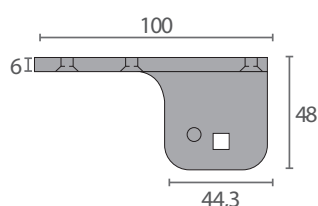

- Fabricadas en zamak níquelado.
- Fijación estrella.

VF1014

VF1015

DB.515 Q

DB.516 Q

Código	Modelo	Descripción
VF1006	DB.515 Q	Soporte inferior derecho o superior izquierdo
VF1007	DB.516 Q	Soporte superior derecho o inferior izquierdo
VF1014	-	Suplemento poliamida 4mm
VF1015	-	Suplemento zamak con rosca Ø 6mm