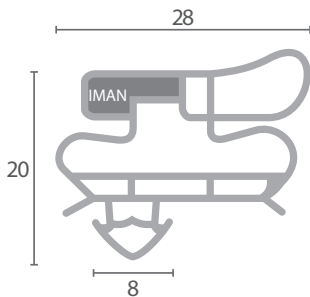

52

Código	Dimensiones	Color	Adaptable
BU.725	1635x620	Blanco	LIEBHERR
BU.726	2,3m	Blanco	-