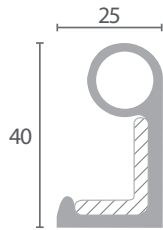

Burletes cámaras frigoríficas EPDM

Burlete 1 alveolo con tensor bajo puerta

Código	Longitud	Color
FR1716	3,4m	Negro