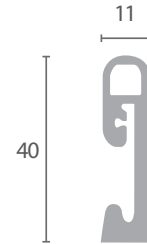

Burletes cámaras frigoríficas EPDM

Burlete 1 alveolo con tensor bajo puerta

Código	Longitud	Color
FR1716	3,4m	Negro

Burlete 1 alveolo con tensor bajo puerta

Código	Longitud	Color
FR1719	2m	Negro

Burlete 1 alveolo sin tensor frontal