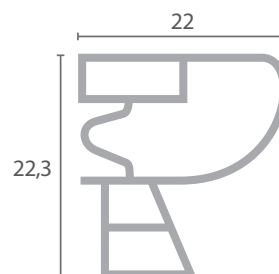

Código	Longitud	Color
BU1089	2,5m	Gris

Código	Longitud	Color
VF..78	Por metros	Gris

Código	Longitud	Color
BU1098	2,5m	Gris

Código	Longitud	Color
BU1077	2,5m	Gris

Código	Longitud	Color
BU.779	2,5m	Gris

Código	Longitud	Color
BU.778	2,5m	Gris