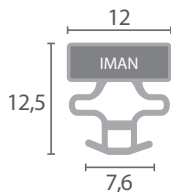

24

Código	Dimensiones	Color	Adaptable
BU.425	2,2m	Gris	-