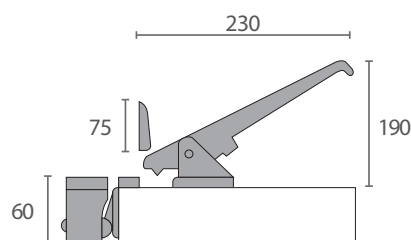

Código	Descripción
VF.814	Cierre completo pintado con 2 puntos de cierre exterior (derecho)
VF.815	Cierre completo pintado con 2 puntos de cierre exterior (izquierdo)
VF.942	Maneta exterior aluminio epoxy gris (derecho)
VF.943	Maneta interior aluminio epoxy gris (izquierdo)
VF.948	Maneta interior aluminio epoxy gris
VF.950	Bloque aluminio epoxy gris
VF.953	Escudo enganche aluminio epoxy gris
VF.956	Tope interior de nylon

- Posibilidad de regulación de presión de los muelles.
- Materiales y acabados:
  - Aluminio epoxy gris.
  - Tope en poliamida.
- Fuerza de cierre: 60Kg.