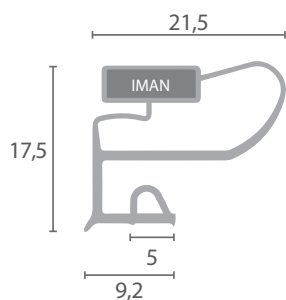

201
BU.750 (2 metros)