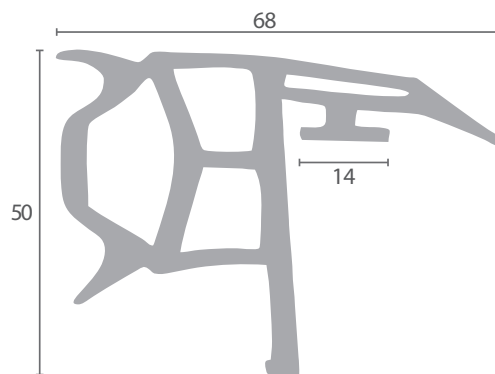

Código	Longitud	Color	Adaptable
BU.445	Por metros	Blanco	FRIGOR-BOX

Código	Longitud	Color	Adaptable
BU.776	24m	Negro	FERMOD

Código	Longitud	Color	Adaptable
BU.446	Por metros	Negro	FRIGOR-BOX

Código	Longitud	Color	Adaptable
BU.442	Por metros	Blanco	FERMOD