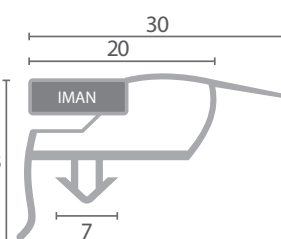

5

Código	Dimensiones	Color	Adaptable
BU.576	411x280	Gris	ZANUSSI ELECTROLUX
BU.123	580x407	Gris	ZANUSSI - 089183
BU.578	595x397	Gris	ZANUSSI
BU.579	668x385	Gris	LAINOX
BU.124	685x590	Gris	ZANUSSI - 087451
BU.125	700x655	Gris	ILSA - 34517
BU.126	723x658	Gris	ILSA - 30799 ILSA - 33696 WHIRLPOOL - 483286009058
BU.127	724x699	Gris	ILSA - 33698