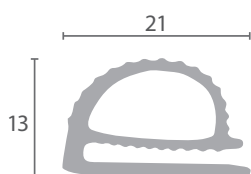

Código	Longitud	Color	Adaptable
BU.442	Por metros	Blanco	FERMOD