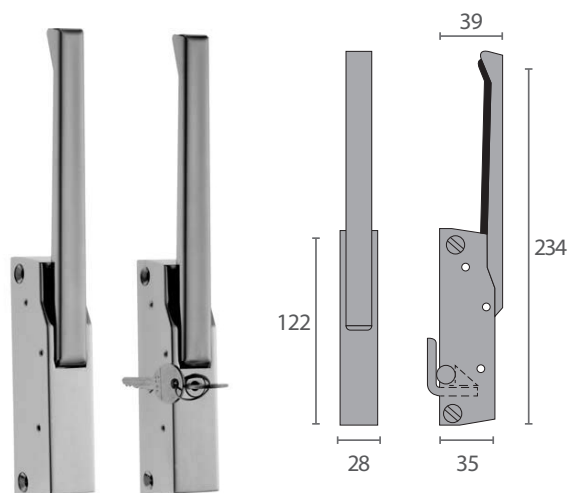

FC200 / G-780
FC205 / G-785 (con llave)