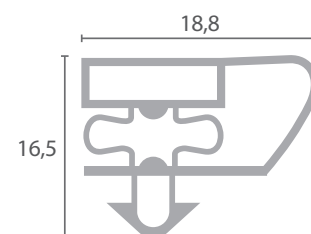

Código	Longitud	A	B
VF1586	Por metros	9	3

Disponibles para confeccionar a medida (plazo de entrega: 3 semanas)

Código	Longitud	Color
BU1095	2,5m	Gris

Código	Longitud	Color
BU1097	2,5m	Gris

Código	Longitud	Color
BU1085	2,5m	Gris

Código	Longitud	Color
VF1390	2m	Gris

Código	Longitud	Color
VF1391	2m	Gris

Código	Longitud	Color
BU1086	2,5m	Gris

Código	Longitud	Color
BU1091	2,5m	Gris

Código	Longitud	Color
BU1094	2,5m	Gris

Código	Longitud	Color
BU.513	3m	Gris