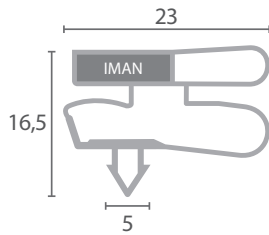

Bajo pedido suministramos burletes a medida

12

Código	Dimensiones	Color	Adaptable
BU.240	637x576	Blanco	IARP - 0313190 IARP - 3300913
BU.229	1445x570	Blanco	MONDIAL ELITE
BU.243	1695x570	Blanco	MONDIAL ELITE - 4612112 WHIRLPOOL - 483286008098
BU.242	1705x575	Blanco	MONDIAL ELITE - 4612069 WHIRLPOOL - 483286008065
BU.241	1705x760	Blanco	MONDIAL ELITE - 4612068 EMMEPI - 714410002
BU.244	1715x575	Blanco	MONDIAL ELITE - 4612138
BU.245	1720x590	Blanco	MONDIAL ELITE - 4612163
BU.238	1720x750	Blanco	MONDIAL ELITE EMMEPI
BU.614	2m	Blanco	-
BU.615	2m	Negro	-