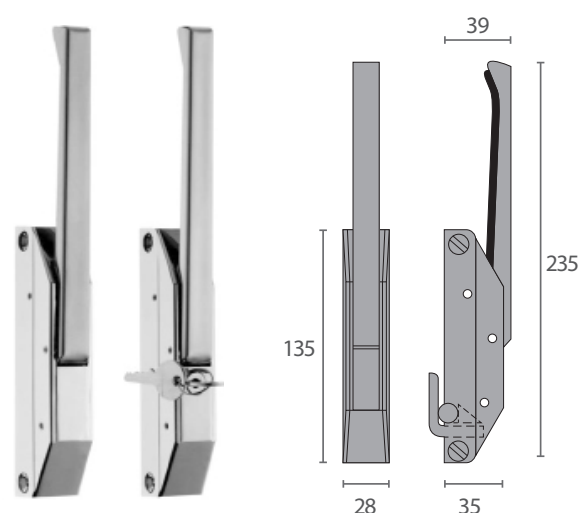

- Fijación lateral.
- Intercambiable derecha e izquierda.
- Caja: Zamak 5 cromo brillo.
- Maneta: Zamak 5 cromo brillo.

FC100 / G-620
FC105 / G-625 (con llave)

Código	Descripción
VF...1	Cierre automático
VF...2	Cierre automático con llave
VF...5	Nariz escuadra acero zincado
VF...6	Nariz poliamida negra pequeña
VF...7	Nariz zamak negra pequeña