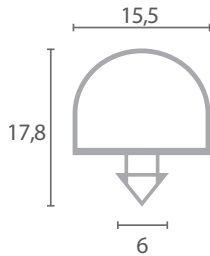

64

Código	Dimensiones	Color	Adaptable
BU.743	2,3m	Gris	-