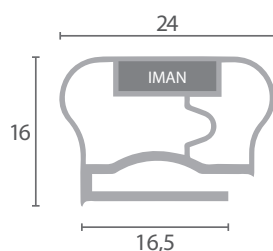

209
BU.761 (2 metros)