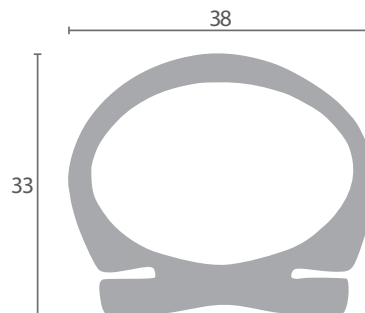

Código	Longitud	Color	Adaptable
BU.445	Por metros	Blanco	FRIGOR-BOX

Código	Longitud	Color	Adaptable
BU.776	24m	Negro	FERMOD