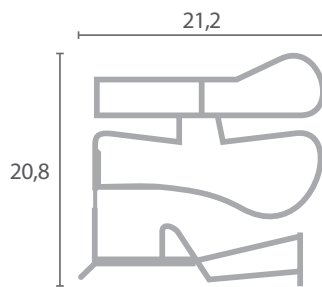

Rejillas cromadas (medidas no estandarizadas)

Código	Medidas (mm)	Acabado	Marcas
FR9858	405x325	Cromado	AHT 102328

Código	Medidas (mm)	Acabado	Marcas
FR9859	490x485	Cromado	IRF GRI01149, IRF 854300001

Código	Medidas (mm)	Acabado	Marcas
FR9860	530x530	Cromado	REPAGAS

Rejillas cromadas (medidas no estandarizadas)

Código	Medidas (mm)	Acabado	Marcas
FR9861	532x410	Cromado	ISA - TASSELLI

Código	Medidas (mm)	Acabado	Marcas
FR9862	532x505	Cromado	ISA - TASSELLI

Código	Medidas (mm)	Acabado	Marcas
FR9863	540x367xh27	Cromado	ISA - TASSELLI

Disponibles para confeccionar a medida (plazo de entrega: 3 semanas)

Con alojamiento imán

Código	Longitud	Color
VF.80	2m	Gris

Código	Longitud	Color
BU1074	2,5m	Gris

Código	Longitud	Color
BU1078	2,5m	Gris

Código	Longitud	Color
VF.812	2m	Gris