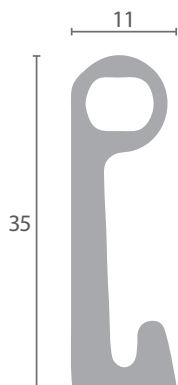

Código	Longitud	Color	Adaptable
BU.775	8m	Negro	FERMOD