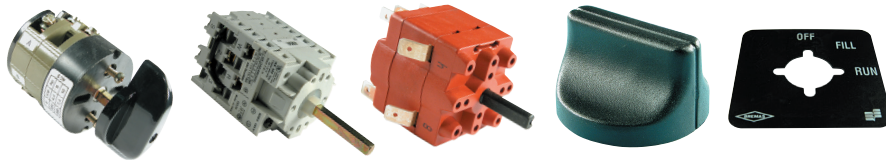

## Tablas Tipo de Producto-Marca **Table by Product Type-Brand**

239

Interruptores Generales  
General Switches

249

Manómetros  
Manometers

261

Centralitas Nivel GICAR-GIEMME / Sondas  
GICAR-GIEMME Level Electronic Boxes / Probes