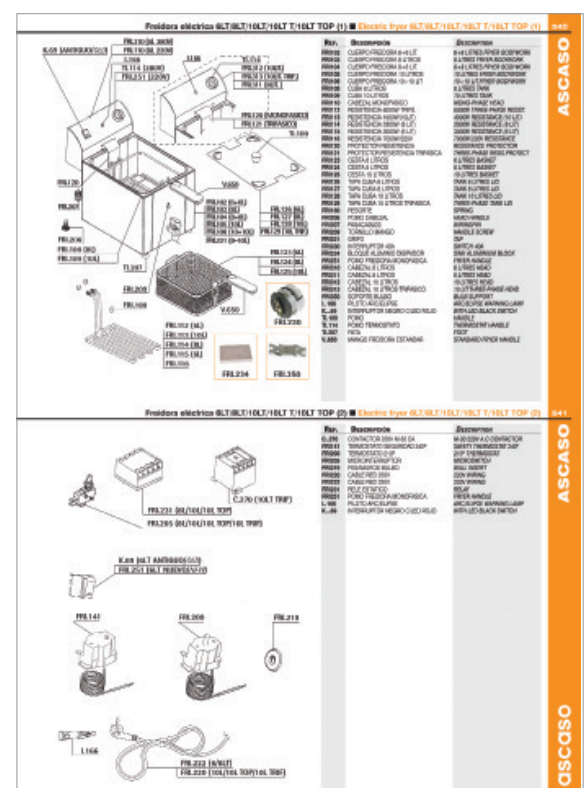

4 Marcas: Despieces técnicos o tablas Brands: Technical schemas or tables

Dibujos técnicos o tablas de todas las marcas del mercado.
Consulta rápida e intuitiva de todos los componentes.

Búsqueda rápida
Índice General : Buscar la página de la "familia" a consultar.
En la página de inicio de todas las familias, encontrará un índice con todas las subfamilias.

Technical drawings or tables of all brands from the market.
Quick and intuitive reference for all components.

Quick search
General Index: Search for pages for any family you wish to consult.
On the home page of all the families, you will find an index with all the subfamilies.