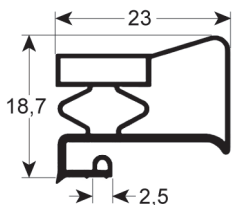

JUNTA ATORNILLABLE - 9949

A medida		Con imán
Cód. REPA	Longitud	Color
LF3286199	2000 mm	gris