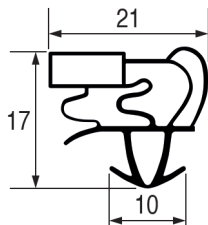

PERFIL - 9156

Medida estándar

Con imán

Cód. REPA	Longitud	Color
-	-	gris