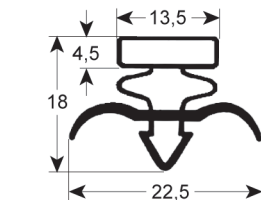

PERFIL - 9162

A medida Con imán

Cód. REPA	Longitud	Color
902269	2500 mm	gris

PERFIL - 9036

A medida Con imán

Cód. REPA	Longitud	Color
LF3286130	2500 mm	gris

PERFIL - 9153

A medida	Con imán	
----------	----------	--