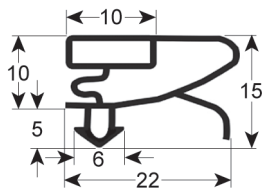

PERFIL - 9753

A medida

Con imán

Cód. REPA	Longitud	Color
LF3286128	2000 mm	gris

PERFIL - 9794

A medida

Con imán

Cód. REPA	Longitud	Color
901171	2000 mm	gris