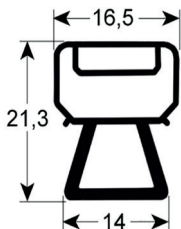

Cód. REPA	Longitud	Color
-	-	blanco

JUNTA ATORNILLABLE - 9170

Medida estándar Sin imán

Cód. REPA	Longitud	Color
-	-	negro

JUNTA ATORNILLABLE - 9910

Medida estándar Sin imán

Cód. REPA	Longitud	Color
901646	735 mm	negro

JUNTA ATORNILLABLE - 9035

A medida	Con imán
----------	----------

Cód. REPA	Longitud	Color
LF5125365	2300 mm	gris

JUNTA ATORNILLABLE - 9030

A medida	Con imán
----------	----------

Cód. REPA	Longitud	Color
902253	2500 mm	gris

Juntas para cámaras frigoríficas

JUNTA PARA CONGELADOR - 8048

A medida		Con imán
Cód. REPA	Longitud	Color
903040	2500 mm	gris/negro

JUNTA PARA CONGELADOR - 8794

A medida		Con imán
Cód. REPA	Longitud	Color
903042	2500 mm	gris/negro

JUNTA PARA CONGELADOR - 8195

A medida		Con imán
Cód. REPA	Longitud	Color
903041	2500 mm	negro

JUNTA PARA CONGELADOR - 8162

A medida		Con imán
Cód. REPA	Longitud	Color
903044	2500 mm	negro

JUNTA PARA CONGELADOR - 8166