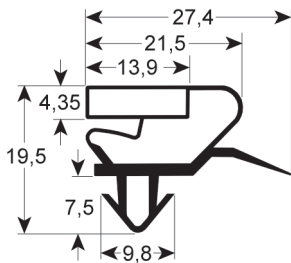

Con imán

Cód. REPA	Longitud	Color
LF5125245	2500 mm	gris

PERFIL - 9014

Medida estándar Con imán

Cód. REPA	Longitud	Color
-	-	gris

PERFIL - 9175

Medida estándar Con imán

Cód. REPA	Longitud	Color
-	-	gris