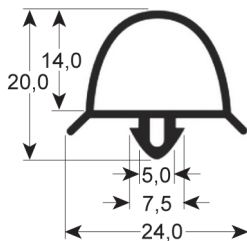

Con imán

Cód. REPA	Longitud	Color
LF3286158	2600 mm	gris

PERFIL - 9018

A medida		Con imán
Cód. REPA	Longitud	Color
LF3286217	2500 mm	negro

PERFIL - 9796

A medida		Con imán
Cód. REPA	Longitud	Color
LF3286138	2000 mm	gris