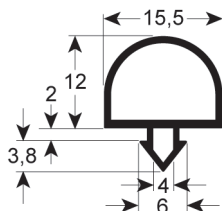

PERFIL - 9728

A medida Sin imán

Cód. REPA	Longitud	Color
LF3286190	2300 mm	gris