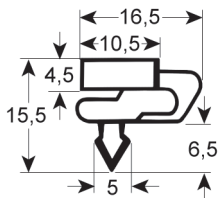

PERFIL - 9032

A medida

Con imán

Cód. REPA	Longitud	Color
LF5125364	2300 mm	gris

PERFIL - 9156

Medida estándar

Con imán

Cód. REPA	Longitud	Color
-	-	gris

PERFIL - 9157

Medida estándar

Con imán

Cód. REPA	Longitud	Color
-	-	gris

PERFIL - 9033

Medida estándar

Con imán

Cód. REPA	Longitud	Color
-	-	gris