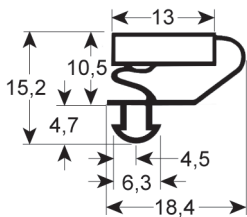

Tu guía de perfiles para juntas de refrigeración

Medidas estándar y a medida:
Juntas de encaste, juntas atornilladas,
juntas para cámaras frigoríficas

*¡pide tu guía
de perfiles!*

Todos los datos e imágenes contenidos en este documento pueden cambiar sin previo aviso. REPA no se hace responsable de los errores contenidos en este documento o derivados de su uso. Todos los derechos están reservados. Queda prohibida la reproducción total o parcial de esta publicación sin la autorización por escrito de REPA.

Índice

Juntas de encastre	4
Juntas atornillables	27
Juntas para cámaras frigoríficas	34
Accesorios para reparación y mantenimien	37

Juntas de encastre

PERFIL - 9048

A medida		Con imán
Cód. REPA	Longitud	Color
903080	2000 mm	gris

PERFIL - 9783

A medida		Con imán
Cód. REPA	Longitud	Color
LF3286122	2000 mm	gris

PERFIL - 9333

A medida		Con imán
Cód. REPA	Longitud	Color
LF3186876	2000 mm	gris

PERFIL - 9773

A medida		Con imán
Cód. REPA	Longitud	Color
LF3286123	2000 mm	gris