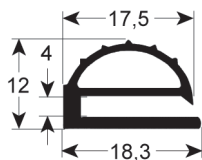

JUNTA ATORNILLABLE - 9102

A medida

Sin imán

Cód. REPA	Longitud	Color
LF3286194	2300 mm	gris

JUNTA ATORNILLABLE - 9158

A medida

Sin imán

Cód. REPA	Longitud	Color
LF3286195	2300 mm	gris