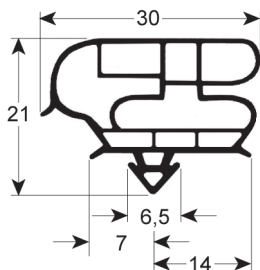

PERFIL - 9180

A medida		Con imán
Cód. REPA	Longitud	Color
-	-	gris