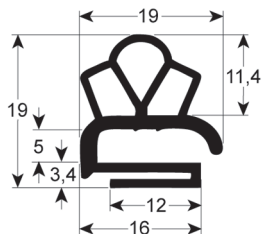

A medida

Sin imán

Cód. REPA	Longitud	Color
LF3286194	2300 mm	gris

JUNTA ATORNILLABLE - 9158

A medida

Sin imán

Cód. REPA	Longitud	Color
LF3286195	2300 mm	gris

JUNTA ATORNILLABLE - 9710