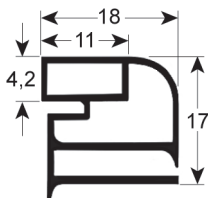

LF3186867	2000 mm	gris
-----------	---------	------

JUNTA ATORNILLABLE - 9954

A medida		Con imán
Cód. REPA	Longitud	Color
LF3186867	2000 mm	gris
LF5099943	2000 mm	blanco

JUNTA ATORNILLABLE - 9515

A medida		Con imán
Cód. REPA	Longitud	Color
LF3286141	2000 mm	gris