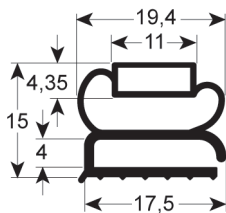

JUNTA ATORNILLABLE - 9207

A medida

Con imán

Cód. REPA	Longitud	Color

LF3286163	2000 mm	gris