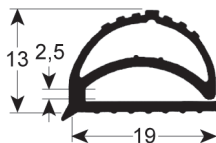

JUNTA ATORNILLABLE - 9102

A medida

Sin imán

Cód. REPA	Longitud	Color
LF3286194	2300 mm	gris

JUNTA ATORNILLABLE - 9158

A medida

Sin imán

Cód. REPA	Longitud	Color
LF3286195	2300 mm	gris