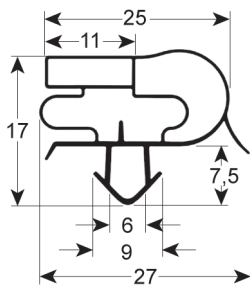

Con imán

Cód. REPA	Longitud	Color
902036	2500 mm	negro

PERFIL - 9956

A medida

Con imán

Cód. REPA	Longitud	Color
902384	2500 mm	blanco

PERFIL - 9167

Medida estándar