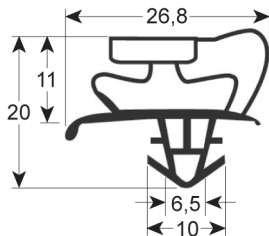

PERFIL - 9055

A medida		Con imán
Cód. REPA	Longitud	Color
LF3286116	2350 mm	gris