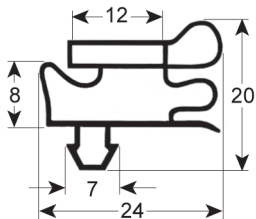

PERFIL - 9314

Medida estándar		Con imán
Cód. REPA	Longitud	Color
902158	1200 mm	blanco

PERFIL - 9251

Medida estándar		Con imán
Cód. REPA	Longitud	Color
-	-	gris

PERFIL - 9052

Medida estándar		Con imán
Cód. REPA	Longitud	Color
-	-	negro