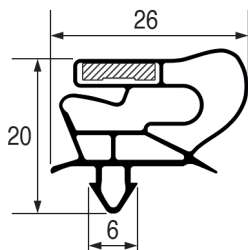

PERFIL - 9314

Medida estándar		Con imán
Cód. REPA	Longitud	Color
902158	1200 mm	blanco

PERFIL - 9251

Medida estándar		Con imán
Cód. REPA	Longitud	Color
-	-	gris

PERFIL - 9052

Medida estándar		Con imán
Cód. REPA	Longitud	Color
-	-	negro

PERFIL - 9042

Medida estándar		Con imán
Cód. REPA	Longitud	Color
-	-	blanco

PERFIL - 9152

Medida estándar		Con imán
Cód. REPA	Longitud	Color
-	-	gris

PERFIL - 9996

Medida estándar		Sin imán
Cód. REPA	Longitud	Color
-	-	negro

PERFIL - 9651

A medida

PERFIL - 9022

Medida estándar	Con imán	
Cód. REPA	Longitud	Color
-	-	blanco

PERFIL - 9023

A medida	Con imán	
Cód. REPA	Longitud	Color
LF5125362	2300 mm	blanco

PERFIL - 9029

A medida	Con imán	
Cód. REPA	Longitud	Color
LF5125242	2500 mm	gris