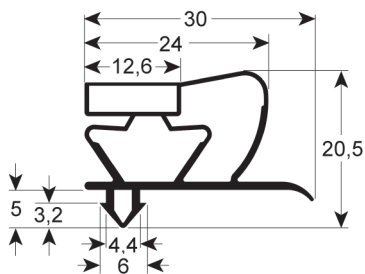

PERFIL - 9431

A medida		Sin imán
Cód. REPA	Longitud	Color
LF3186880	2000 mm	gris

PERFIL - 9430

A medida		Sin imán
Cód. REPA	Longitud	Color
LF3186711	2200 mm	gris

PERFIL - 9793

A medida		Con imán
Cód. REPA	Longitud	Color
LF3286133	2000 mm	blanco