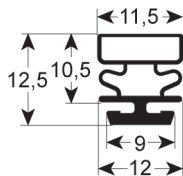

PERFIL - 9252

A medida		Con imán
Cód. REPA	Longitud	Color
LF3286135	2000 mm	gris

PERFIL - 9055

A medida		Con imán
Cód. REPA	Longitud	Color
LF3286116	2350 mm	gris

PERFIL - 9324

A medida		Con imán
Cód. REPA	Longitud	Color
LF3286155	2500 mm	gris