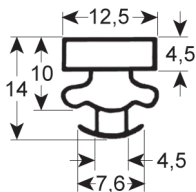

PERFIL - 9373

A medida	Con imán	

Cód. REPA	Longitud	Color
LF3186824	2200 mm	gris

PERFIL - 9046

A medida	Con imán	

Cód. REPA	Longitud	Color
LF3286132	2000 mm	gris