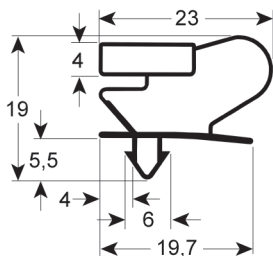

PERFIL - 9373

A medida	Con imán	

Cód. REPA	Longitud	Color
LF3186824	2200 mm	gris

PERFIL - 9046

A medida	Con imán	

Cód. REPA	Longitud	Color
LF3286132	2000 mm	gris