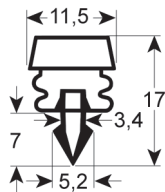

PERFIL - 9314

Medida estándar		Con imán
Cód. REPA	Longitud	Color
902158	1200 mm	blanco

PERFIL - 9251

Medida estándar		Con imán
Cód. REPA	Longitud	Color
-	-	gris

PERFIL - 9052

Medida estándar		Con imán
Cód. REPA	Longitud	Color
-	-	negro