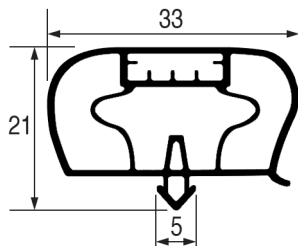

PERFIL - 9952

A medida		Con imán
Cód. REPA	Longitud	Color
-	-	gris

PERFIL - 1051

A medida		Con imán
Cód. REPA	Longitud	Color
LF5135026	2300	gris

PERFIL - 9505

A medida		Con imán
Cód. REPA	Longitud	Color
LF3286216	2300 mm	gris

PERFIL - 9019

Medida estándar		Con imán
Cód. REPA	Longitud	Color
-	-	negro/blanco