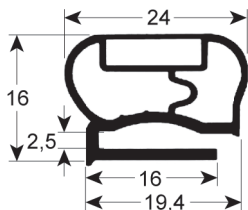

LF3186867	2000 mm	gris
-----------	---------	------

JUNTA ATORNILLABLE - 9954

A medida		Con imán
Cód. REPA	Longitud	Color
LF3186867	2000 mm	gris
LF5099943	2000 mm	blanco

JUNTA ATORNILLABLE - 9515

A medida		Con imán
Cód. REPA	Longitud	Color
LF3286141	2000 mm	gris

JUNTA ATORNILLABLE - 9458

A medida		Con imán
Cód. REPA	Longitud	Color
902602	2000 mm	gris

JUNTA ATORNILLABLE - 9200

A medida		Con imán
Cód. REPA	Longitud	Color
LF3286147	2000 mm	gris

JUNTA ATORNILLABLE - 9102