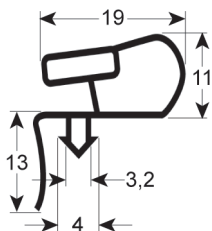

PERFIL - 9952

A medida		Con imán
Cód. REPA	Longitud	Color
-	-	gris

PERFIL - 1051

A medida		Con imán
Cód. REPA	Longitud	Color
LF5135026	2300	gris

PERFIL - 9505

A medida		Con imán
Cód. REPA	Longitud	Color
LF3286216	2300 mm	gris

PERFIL - 9019

Medida estándar		Con imán
Cód. REPA	Longitud	Color
-	-	negro/blanco