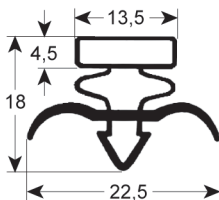

JUNTA PARA CONGELADOR - 8166

A medida   Con imán

Cód. REPA	Longitud	Color
903045	2500 mm	negro

JUNTA PARA CONGELADOR - 8171

A medida   Con imán

Cód. REPA	Longitud	Color
903043	2500 mm	negro