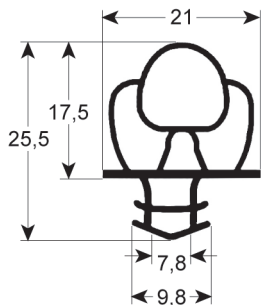

PERFIL - 9650

A medida		Sin imán
Cód. REPA	Longitud	Color
902108	2500 mm	blanco