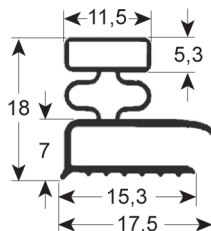

JUNTA ATORNILLABLE - 9031

A medida

Con imán

Cód. REPA	Longitud	Color

LF3186867	2000 mm	gris