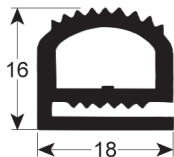

JUNTA ATORNILLABLE - 9170

Medida estándar Sin imán

Cód. REPA	Longitud	Color
-	-	negro

JUNTA ATORNILLABLE - 9910

Medida estándar Sin imán

Cód. REPA	Longitud	Color
901646	735 mm	negro