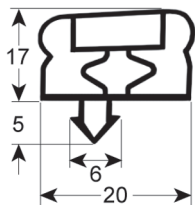

PERFIL - 9251

Medida estándar		Con imán
Cód. REPA	Longitud	Color
-	-	gris