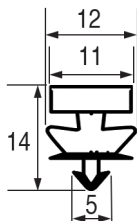

PERFIL - 9044

A medida		Con imán
Cód. REPA	Longitud	Color
LF3286146	2000	negro

PERFIL - 9950

A medida		Con imán
Cód. REPA	Longitud	Color
LF3286149	2000 mm	gris

PERFIL - 9154

A medida		Con imán
Cód. REPA	Longitud	Color
LF3286186	2550 mm	blanco