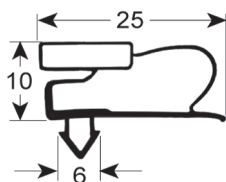

PERFIL - 9050

A medida		Con imán
Cód. REPA	Longitud	Color
902593	2000 mm	gris