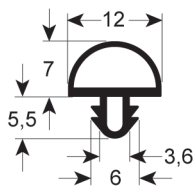

PERFIL - 9722

A medida Sin imán

Cód. REPA	Longitud	Color
LF3286191	2300 mm	gris