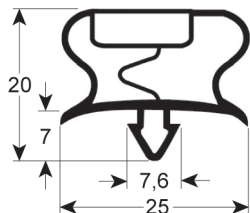

PERFIL - 9197

A medida   Con imán

Cód. REPA	Longitud	Color
LF3286187	2600 mm	negro

PERFIL - 9313

A medida   Con imán

Cód. REPA	Longitud	Color
LF3286182	2000 mm	negro
LF3286183	2000 mm	gris

PERFIL - 9150

A medida   Con imán

Cód. REPA	Longitud	Color
-	-	gris

PERFIL - 9051

Medida estándar   Con imán

Cód. REPA	Longitud	Color
-	-	gris