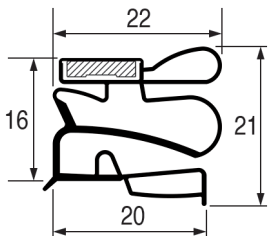

JUNTA ATORNILLABLE - 9034

Medida estándar		Con imán
Cód. REPA	Longitud	Color
-	-	blanco

JUNTA ATORNILLABLE - 9135

Medida estándar Con imán

Cód. REPA	Longitud	Color
-	-	gris

JUNTA ATORNILLABLE - 9968

Medida estándar Con imán

Cód. REPA	Longitud	Color
-	-	blanco

JUNTA ATORNILLABLE - 9170

Medida estándar Sin imán

Cód. REPA	Longitud	Color
-	-	negro

JUNTA ATORNILLABLE - 9910

Medida estándar Sin imán

Cód. REPA	Longitud	Color
901646	735 mm	negro

JUNTA ATORNILLABLE - 9035

A medida	Con imán
----------	----------

Cód. REPA	Longitud	Color
LF5125365	2300 mm	gris

JUNTA ATORNILLABLE - 9030

A medida	Con imán
----------	----------

Cód. REPA	Longitud	Color
902253	2500 mm	gris