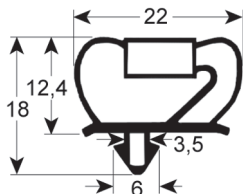

PERFIL - 9795

A medida

Con imán

Cód. REPA	Longitud	Color
902377	2600 mm	blanco

PERFIL - 9012

A medida

Con imán

Cód. REPA	Longitud	Color
LF3286125	2000 mm	gris