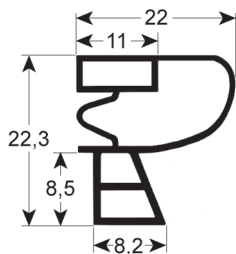

PERFIL - 9950

A medida		Con imán
Cód. REPA	Longitud	Color
LF3286149	2000 mm	gris