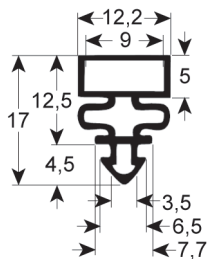

PERFIL - 9197

A medida   Con imán

Cód. REPA	Longitud	Color
LF3286187	2600 mm	negro

PERFIL - 9313

A medida   Con imán

Cód. REPA	Longitud	Color
LF3286182	2000 mm	negro
LF3286183	2000 mm	gris

PERFIL - 9150

A medida   Con imán

Cód. REPA	Longitud	Color
-	-	gris

PERFIL - 9051

Medida estándar   Con imán

Cód. REPA	Longitud	Color
-	-	gris