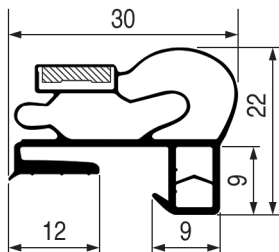

A medida		Con imán
Cód. REPA	Longitud	Color
LF3286198	2000 mm	gris

JUNTA ATORNILLABLE - 9949

A medida		Con imán
Cód. REPA	Longitud	Color
LF3286199	2000 mm	gris

JUNTA ATORNILLABLE - 9191

A medida		Sin imán
Cód. REPA	Longitud	Color
LF3286200	2300 mm	gris