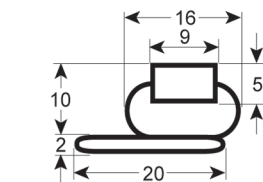

A medida		Con imán
Cód. REPA	Longitud	Color
LF3286198	2000 mm	gris

JUNTA ATORNILLABLE - 9949

A medida		Con imán
Cód. REPA	Longitud	Color
LF3286199	2000 mm	gris

JUNTA ATORNILLABLE - 9191

A medida		Sin imán
Cód. REPA	Longitud	Color
LF3286200	2300 mm	gris

JUNTA ATORNILLABLE - 9034

Medida estándar		Con imán
Cód. REPA	Longitud	Color
-	-	blanco

JUNTA ATORNILLABLE - 9135

Medida estándar Con imán

Cód. REPA	Longitud	Color
-	-	gris

JUNTA ATORNILLABLE - 9968

Medida estándar Con imán