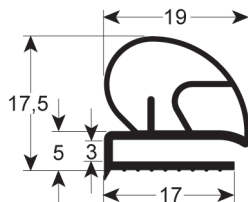

A medida

Sin imán

Cód. REPA	Longitud	Color
LF3286194	2300 mm	gris

JUNTA ATORNILLABLE - 9158

A medida

Sin imán

Cód. REPA	Longitud	Color
LF3286195	2300 mm	gris

JUNTA ATORNILLABLE - 9710