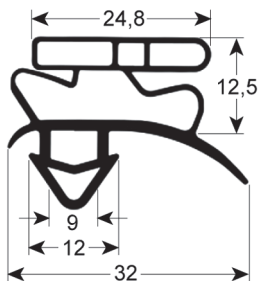

PERFIL - 9500

A medida

Con imán

Cód. REPA	Longitud	Color
LF3286188	2550 mm	gris