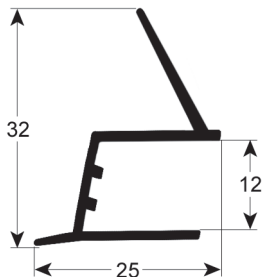

JUNTA ATORNILLABLE - 9170

Medida estándar Sin imán

Cód. REPA	Longitud	Color
-	-	negro

JUNTA ATORNILLABLE - 9910

Medida estándar Sin imán

Cód. REPA	Longitud	Color
901646	735 mm	negro