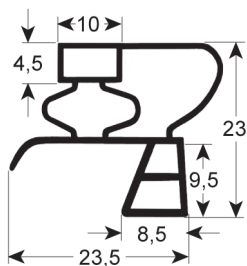

Tu guía de perfiles para juntas de refrigeración

Medidas estándar y a medida:
Juntas de encaste, juntas atornilladas,
juntas para cámaras frigoríficas

*¡pide tu guía
de perfiles!*

Todos los datos e imágenes contenidos en este documento pueden cambiar sin previo aviso. REPA no se hace responsable de los errores contenidos en este documento o derivados de su uso. Todos los derechos están reservados. Queda prohibida la reproducción total o parcial de esta publicación sin la autorización por escrito de REPA.

Índice

Juntas de encastre	4
Juntas atornillables	27
Juntas para cámaras frigoríficas	34
Accesorios para reparación y mantenimien	37

Juntas de encastre

PERFIL - 9048

A medida		Con imán
Cód. REPA	Longitud	Color
903080	2000 mm	gris