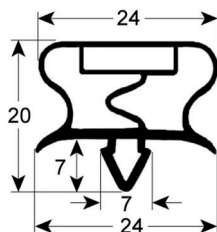

Tu guía de perfiles para juntas de refrigeración

Medidas estándar y a medida:
Juntas de encaste, juntas atornilladas,
juntas para cámaras frigoríficas

*¡pide tu guía
de perfiles!*

Todos los datos e imágenes contenidos en este documento pueden cambiar sin previo aviso. REPA no se hace responsable de los errores contenidos en este documento o derivados de su uso. Todos los derechos están reservados. Queda prohibida la reproducción total o parcial de esta publicación sin la autorización por escrito de REPA.

Con imán

Cód. REPA	Longitud	Color
902038	2500 mm	gris

PERFIL - 9743

A medida Con imán

Cód. REPA	Longitud	Color
902304	2500 mm	gris

PERFIL - 8195

A medida Con imán

Cód. REPA	Longitud	Color
902274	2500 mm	gris
902611	2500 mm	negro

PERFIL - 9162

A medida Con imán

Cód. REPA	Longitud	Color
902269	2500 mm	gris

PERFIL - 9036

A medida Con imán

Cód. REPA	Longitud	Color
LF3286130	2500 mm	gris

PERFIL - 9153

A medida	Con imán	
----------	----------	--