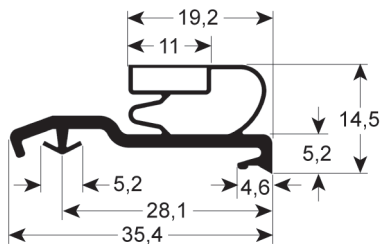

Cód. REPA	Longitud	Color
-	-	gris

PERFIL - 9728

A medida Sin imán

Cód. REPA	Longitud	Color
LF3286190	2300 mm	gris

PERFIL - 9722

A medida Sin imán

Cód. REPA	Longitud	Color
LF3286191	2300 mm	gris

PERFIL - 9724