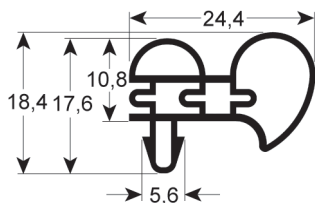

Cód. REPA	Longitud	Color
LF3186824	2200 mm	gris

PERFIL - 9046

A medida	Con imán	
----------	----------	--

Cód. REPA	Longitud	Color
LF3286132	2000 mm	gris

PERFIL - 9650

A medida		Sin imán
Cód. REPA	Longitud	Color
902108	2500 mm	blanco