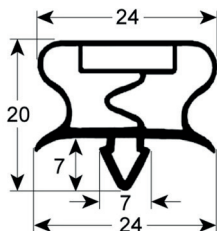

Cód. REPA	Longitud	Color
-	-	blanco

JUNTA ATORNILLABLE - 9170

Medida estándar Sin imán

Cód. REPA	Longitud	Color
-	-	negro

JUNTA ATORNILLABLE - 9910

Medida estándar Sin imán

Cód. REPA	Longitud	Color
901646	735 mm	negro

JUNTA ATORNILLABLE - 9035

A medida	Con imán
----------	----------

Cód. REPA	Longitud	Color
LF5125365	2300 mm	gris

JUNTA ATORNILLABLE - 9030

A medida	Con imán
----------	----------

Cód. REPA	Longitud	Color
902253	2500 mm	gris

Juntas para cámaras frigoríficas

JUNTA PARA CONGELADOR - 8048

A medida		Con imán
Cód. REPA	Longitud	Color
903040	2500 mm	gris/negro

JUNTA PARA CONGELADOR - 8794

A medida		Con imán
Cód. REPA	Longitud	Color
903042	2500 mm	gris/negro

JUNTA PARA CONGELADOR - 8195

A medida		Con imán
Cód. REPA	Longitud	Color
903041	2500 mm	negro

JUNTA PARA CONGELADOR - 8162

A medida		Con imán
Cód. REPA	Longitud	Color
903044	2500 mm	negro

JUNTA PARA CONGELADOR - 8166