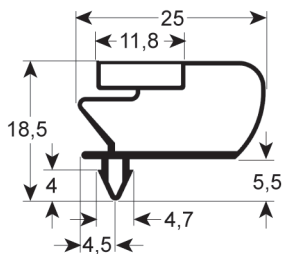

PERFIL - 9796

A medida		Con imán
Cód. REPA	Longitud	Color
LF3286138	2000 mm	gris