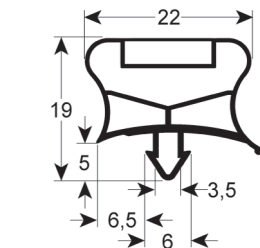

PERFIL - 9753

A medida

Con imán

Cód. REPA	Longitud	Color
LF3286128	2000 mm	gris

PERFIL - 9794

A medida

Con imán

Cód. REPA	Longitud	Color
901171	2000 mm	gris