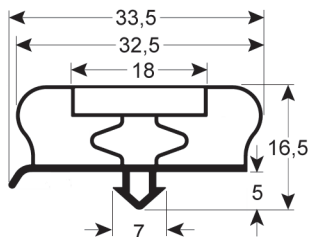

PERFIL - 9800

A medida

Con imán

Cód. REPA	Longitud	Color
LF2104619	2300 mm	gris