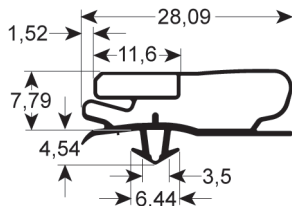

PERFIL - 9275

A medida

Con imán

Cód. REPA	Longitud	Color
LF3286193	2000 mm	gris

PERFIL - 9500

A medida

Con imán

Cód. REPA	Longitud	Color
LF3286188	2550 mm	gris

PERFIL - 9057

A medida

Con imán

Cód. REPA	Longitud	Color
902347	2440 mm	negro

PERFIL - 9141

A medida

Con imán

Cód. REPA	Longitud	Color
LF5125245	2500 mm	gris