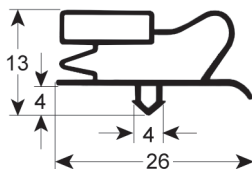

PERFIL - 9237

A medida		Con imán
Cód. REPA	Longitud	Color
900097	2000 mm	gris

PERFIL - 9050

A medida		Con imán
Cód. REPA	Longitud	Color
902593	2000 mm	gris

PERFIL - 9151

A medida		Con imán
Cód. REPA	Longitud	Color
LF3286126	2000 mm	blanco
LF3286162	2000 mm	negro