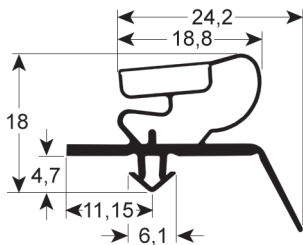

PERFIL - 9398

A medida Con imán

Cód. REPA	Longitud	Color
902033	2500 mm	negro

PERFIL - 9400

A medida Con imán

Cód. REPA	Longitud	Color
902034	2500 mm	gris

PERFIL - 9401

A medida