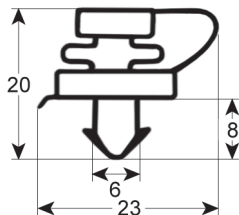

PERFIL - 9156

Medida estándar

Con imán

Cód. REPA	Longitud	Color
-	-	gris