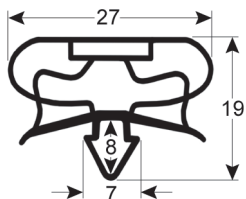

Con imán

Cód. REPA	Longitud	Color
LF5125245	2500 mm	gris

PERFIL - 9014

Medida estándar Con imán

Cód. REPA	Longitud	Color
-	-	gris

PERFIL - 9175

Medida estándar Con imán

Cód. REPA	Longitud	Color
-	-	gris

PERFIL - 9398

A medida Con imán

Cód. REPA	Longitud	Color
902033	2500 mm	negro

PERFIL - 9400

A medida Con imán

Cód. REPA	Longitud	Color
902034	2500 mm	gris

PERFIL - 9401

A medida