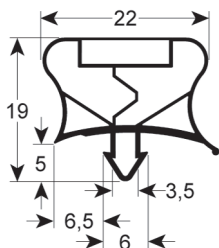

PERFIL - 9792

A medida

Con imán

Cód. REPA	Longitud	Color
LF3286214	2000 mm	gris

PERFIL - 9798

A medida

Con imán

Cód. REPA	Longitud	Color
902038	2500 mm	gris