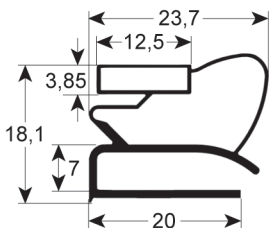

JUNTA ATORNILLABLE - 9954

A medida		Con imán
Cód. REPA	Longitud	Color
LF3186867	2000 mm	gris
LF5099943	2000 mm	blanco