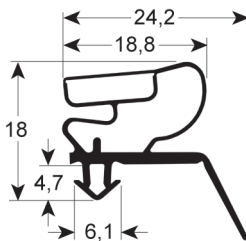

Con imán

Cód. REPA	Longitud	Color
LF5125245	2500 mm	gris

PERFIL - 9014

Medida estándar Con imán

Cód. REPA	Longitud	Color
-	-	gris

PERFIL - 9175

Medida estándar Con imán

Cód. REPA	Longitud	Color
-	-	gris

PERFIL - 9398

A medida Con imán

Cód. REPA	Longitud	Color
902033	2500 mm	negro

PERFIL - 9400

A medida Con imán

Cód. REPA	Longitud	Color
902034	2500 mm	gris

PERFIL - 9401

A medida