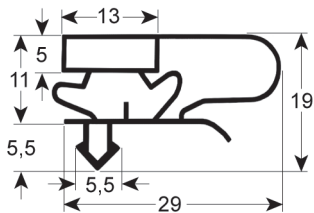

PERFIL - 9014

Medida estándar Con imán

Cód. REPA	Longitud	Color
-	-	gris