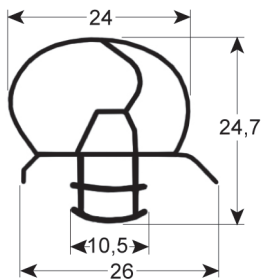

PERFIL - 9152

Medida estándar		Con imán
Cód. REPA	Longitud	Color
-	-	gris

PERFIL - 9996

Medida estándar		Sin imán
Cód. REPA	Longitud	Color
-	-	negro