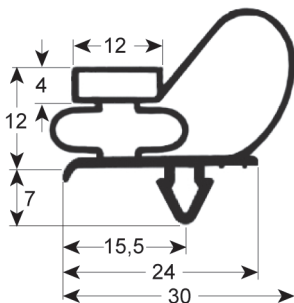

PERFIL - 9743

A medida Con imán

Cód. REPA	Longitud	Color
902304	2500 mm	gris