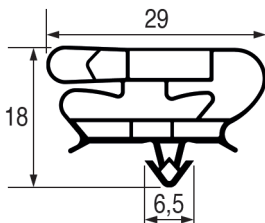

PERFIL - 9651

A medida

PERFIL - 9022

Medida estándar	Con imán	
Cód. REPA	Longitud	Color
-	-	blanco

PERFIL - 9023

A medida	Con imán	
Cód. REPA	Longitud	Color
LF5125362	2300 mm	blanco

PERFIL - 9029

A medida	Con imán	
Cód. REPA	Longitud	Color
LF5125242	2500 mm	gris

PERFIL - 9166

A medida	Con imán	
Cód. REPA	Longitud	Color
902029	2500 mm	gris

PERFIL - 9032

A medida

Con imán

Cód. REPA	Longitud	Color
LF5125364	2300 mm	gris

PERFIL - 9156

Medida estándar