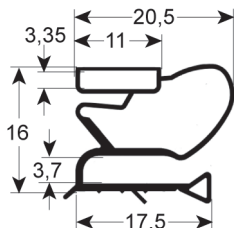

JUNTA ATORNILLABLE - 9515

A medida		Con imán
Cód. REPA	Longitud	Color
LF3286141	2000 mm	gris