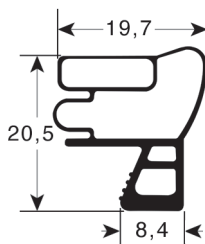

PERFIL - 9036

A medida Con imán

Cód. REPA	Longitud	Color
LF3286130	2500 mm	gris