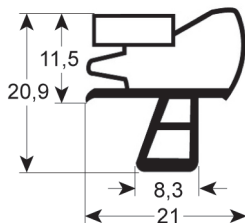

PERFIL - 9956

A medida

Con imán

Cód. REPA	Longitud	Color
902384	2500 mm	blanco