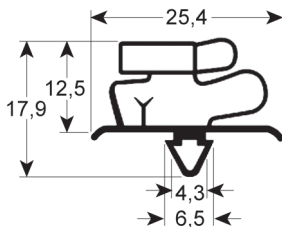

Con imán

Cód. REPA	Longitud	Color
902271	2500 mm	gris

PERFIL - 9015

A medida

Con imán

Cód. REPA	Longitud	Color
LF3286154	2000 mm	gris

PERFIL - 9706

A medida