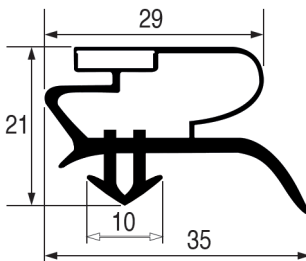

PERFIL - 1051

A medida		Con imán
Cód. REPA	Longitud	Color
LF5135026	2300	gris