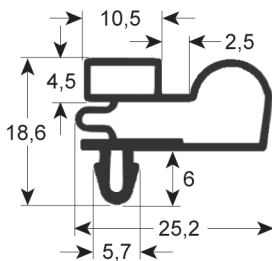

PERFIL - 9010

A medida

Con imán

Cód. REPA	Longitud	Color
LF3186767	2000 mm	negro