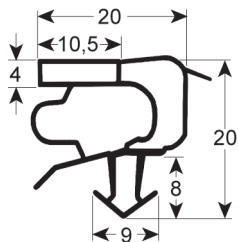

PERFIL - 9042

Medida estándar		Con imán
Cód. REPA	Longitud	Color
-	-	blanco

PERFIL - 9152

Medida estándar		Con imán
Cód. REPA	Longitud	Color
-	-	gris

PERFIL - 9996

Medida estándar		Sin imán
Cód. REPA	Longitud	Color
-	-	negro

PERFIL - 9651

A medida