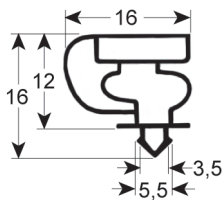

PERFIL - 9154

A medida		Con imán
Cód. REPA	Longitud	Color
LF3286186	2550 mm	blanco