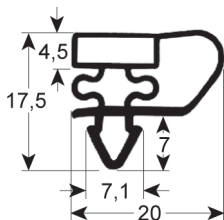

PERFIL - 9162

A medida Con imán

Cód. REPA	Longitud	Color
902269	2500 mm	gris

PERFIL - 9036

A medida Con imán

Cód. REPA	Longitud	Color
LF3286130	2500 mm	gris

PERFIL - 9153

A medida	Con imán	
----------	----------	--