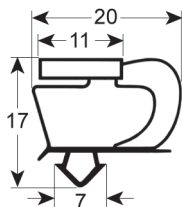

PERFIL - 9314

Medida estándar		Con imán
Cód. REPA	Longitud	Color
902158	1200 mm	blanco

PERFIL - 9251

Medida estándar		Con imán
Cód. REPA	Longitud	Color
-	-	gris

PERFIL - 9052

Medida estándar		Con imán
Cód. REPA	Longitud	Color
-	-	negro