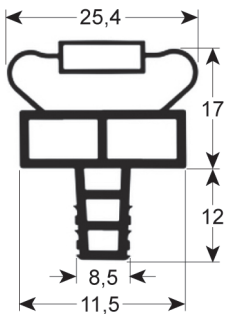

Con imán

Cód. REPA	Longitud	Color
-	-	gris

PERFIL - 9317

A medida

Con imán

Cód. REPA	Longitud	Color
-	-	negro

PERFIL - 9319

A medida		Con imán
Cód. REPA	Longitud	Color
902363	2440 mm	gris

PERFIL - 9314

Medida estándar		Con imán
Cód. REPA	Longitud	Color
902158	1200 mm	blanco

PERFIL - 9251

Medida estándar		Con imán
Cód. REPA	Longitud	Color
-	-	gris

PERFIL - 9052

Medida estándar		Con imán
Cód. REPA	Longitud	Color
-	-	negro