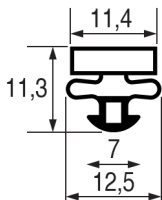

PERFIL - 9032

A medida

Con imán

Cód. REPA	Longitud	Color
LF5125364	2300 mm	gris

PERFIL - 9156

Medida estándar

Con imán

Cód. REPA	Longitud	Color
-	-	gris

PERFIL - 9157

Medida estándar

Con imán

Cód. REPA	Longitud	Color
-	-	gris

PERFIL - 9033

Medida estándar

Con imán

Cód. REPA	Longitud	Color
-	-	gris