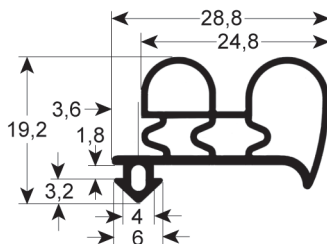

PERFIL - 9430

A medida		Sin imán
Cód. REPA	Longitud	Color
LF3186711	2200 mm	gris