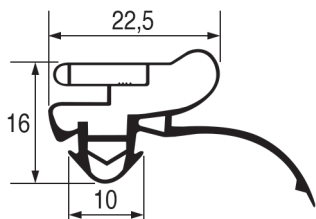

PERFIL - 9150

A medida Con imán

Cód. REPA	Longitud	Color
-	-	gris

PERFIL - 9051

Medida estándar Con imán

Cód. REPA	Longitud	Color
-	-	gris

PERFIL - 9021

Medida estándar Con imán

Cód. REPA	Longitud	Color
-	-	gris

PERFIL - 9728

A medida Sin imán

Cód. REPA	Longitud	Color
LF3286190	2300 mm	gris

PERFIL - 9722

A medida Sin imán

Cód. REPA	Longitud	Color
LF3286191	2300 mm	gris

PERFIL - 9724