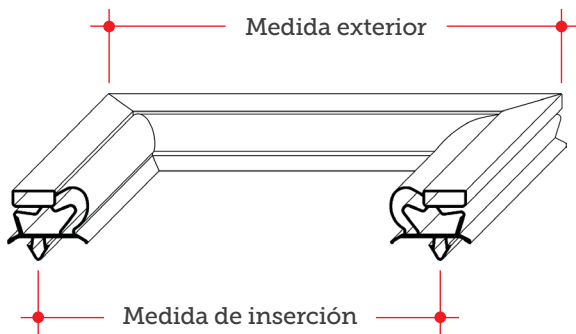

Juntas para cámaras frigoríficas