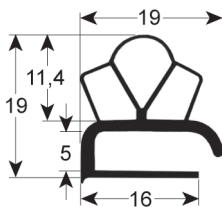

JUNTA ATORNILLABLE - 9191

A medida		Sin imán
Cód. REPA	Longitud	Color
LF3286200	2300 mm	gris