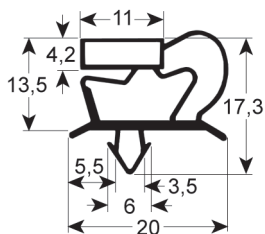

JUNTA PARA CONGELADOR - 8048

A medida		Con imán
Cód. REPA	Longitud	Color
903040	2500 mm	gris/negro