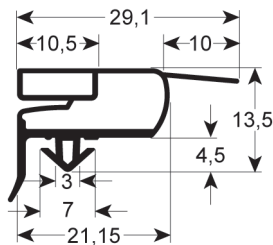

PERFIL - 9773

A medida		Con imán
Cód. REPA	Longitud	Color
LF3286123	2000 mm	gris