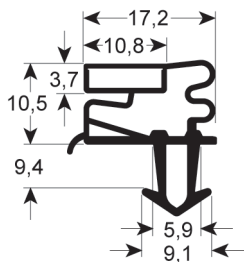

PERFIL - 9275

A medida

Con imán

Cód. REPA	Longitud	Color
LF3286193	2000 mm	gris

PERFIL - 9500

A medida

Con imán

Cód. REPA	Longitud	Color
LF3286188	2550 mm	gris

PERFIL - 9057

A medida

Con imán

Cód. REPA	Longitud	Color
902347	2440 mm	negro

PERFIL - 9141

A medida

Con imán

Cód. REPA	Longitud	Color
LF5125245	2500 mm	gris