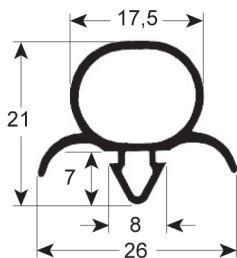

PERFIL - 9045

A medida

Con imán

Cód. REPA	Longitud	Color
902256	2500 mm	gris

PERFIL - 9797

A medida

Con imán

Cód. REPA	Longitud	Color
LF3286134	2000 mm	gris