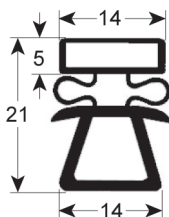

Con imán

Cód. REPA	Longitud	Color
902038	2500 mm	gris

PERFIL - 9743

A medida Con imán

Cód. REPA	Longitud	Color
902304	2500 mm	gris

PERFIL - 8195

A medida Con imán

Cód. REPA	Longitud	Color
902274	2500 mm	gris
902611	2500 mm	negro