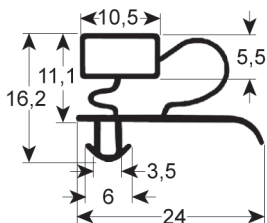

PERFIL - 9333

A medida		Con imán
Cód. REPA	Longitud	Color
LF3186876	2000 mm	gris