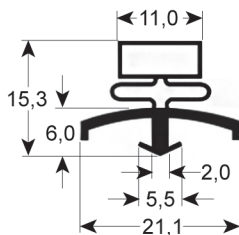

PERFIL - 9317

A medida

Con imán

Cód. REPA	Longitud	Color
-	-	negro