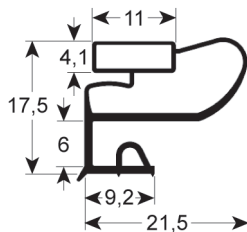

JUNTA ATORNILLABLE - 9663

A medida

Con imán

Cód. REPA	Longitud	Color

LF3286139	2000 mm	blanco