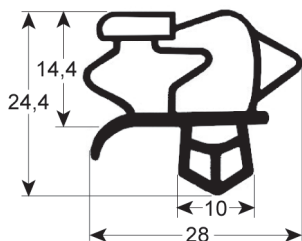

PERFIL - 9793

A medida		Con imán
Cód. REPA	Longitud	Color
LF3286133	2000 mm	blanco