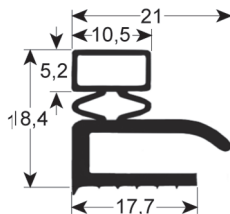

JUNTA ATORNILLABLE - 9106

A medida

Con imán

Cód. REPA	Longitud	Color
-----------	----------	-------

LF3286140	2000 mm	blanco
-----------	---------	--------

JUNTA ATORNILLABLE - 9207

A medida

Con imán