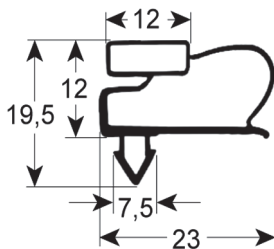

PERFIL - 9020

Medida estándar		Con imán
Cód. REPA	Longitud	Color
-	-	gris

PERFIL - 9197

A medida Con imán

Cód. REPA	Longitud	Color
LF3286187	2600 mm	negro

PERFIL - 9313

A medida Con imán

Cód. REPA	Longitud	Color
LF3286182	2000 mm	negro
LF3286183	2000 mm	gris