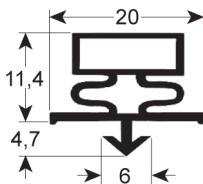

PERFIL - 9324

A medida		Con imán
Cód. REPA	Longitud	Color
LF3286155	2500 mm	gris