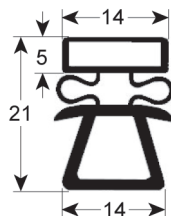

JUNTA PARA CONGELADOR - 8162

A medida		Con imán
Cód. REPA	Longitud	Color
903044	2500 mm	negro