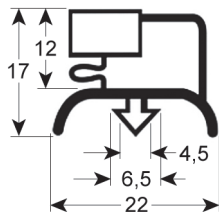

PERFIL - 9015

A medida

Con imán

Cód. REPA	Longitud	Color
LF3286154	2000 mm	gris