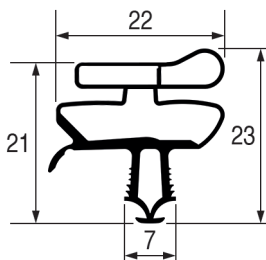

PERFIL - 9023

A medida	Con imán	
Cód. REPA	Longitud	Color
LF5125362	2300 mm	blanco