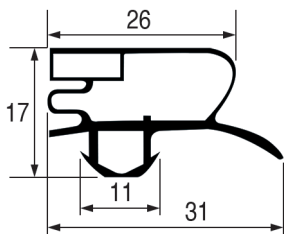

PERFIL - 9018

A medida		Con imán
Cód. REPA	Longitud	Color
LF3286217	2500 mm	negro