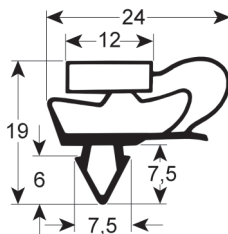

PERFIL - 9500

A medida

Con imán

Cód. REPA	Longitud	Color
LF3286188	2550 mm	gris