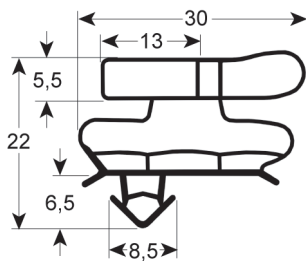

PERFIL - 1051

A medida		Con imán
Cód. REPA	Longitud	Color
LF5135026	2300	gris