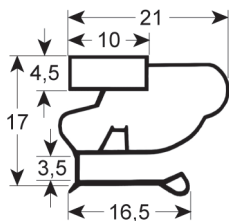

JUNTA ATORNILLABLE - 9135

Medida estándar Con imán

Cód. REPA	Longitud	Color
-	-	gris

JUNTA ATORNILLABLE - 9968

Medida estándar Con imán

Cód. REPA	Longitud	Color
-	-	blanco