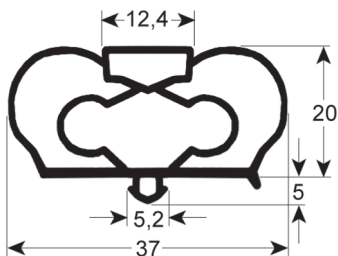

PERFIL - 9792

A medida

Con imán

Cód. REPA	Longitud	Color
LF3286214	2000 mm	gris

PERFIL - 9798

A medida

Con imán

Cód. REPA	Longitud	Color
902038	2500 mm	gris