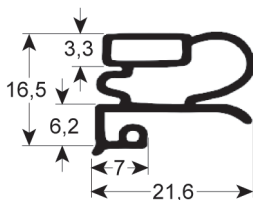

JUNTA ATORNILLABLE - 9030

A medida	Con imán

Cód. REPA	Longitud	Color
902253	2500 mm	gris