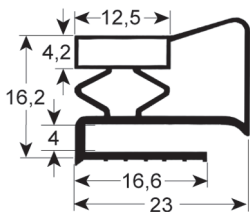

A medida

Sin imán

Cód. REPA	Longitud	Color
LF3286196	2300 mm	gris

JUNTA ATORNILLABLE - 9138

A medida

Sin imán

Cód. REPA	Longitud	Color
LF3286197	2300 mm	gris

JUNTA ATORNILLABLE - 9953