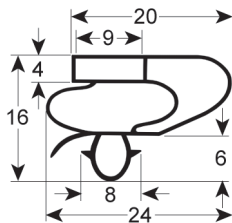

PERFIL - 9020

Medida estándar		Con imán
Cód. REPA	Longitud	Color
-	-	gris

PERFIL - 9197

A medida Con imán

Cód. REPA	Longitud	Color
LF3286187	2600 mm	negro

PERFIL - 9313

A medida Con imán

Cód. REPA	Longitud	Color
LF3286182	2000 mm	negro
LF3286183	2000 mm	gris