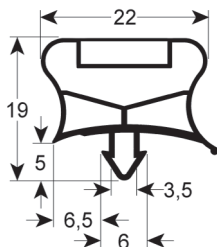

JUNTA PARA CONGELADOR - 8794

A medida		Con imán
Cód. REPA	Longitud	Color
903042	2500 mm	gris/negro