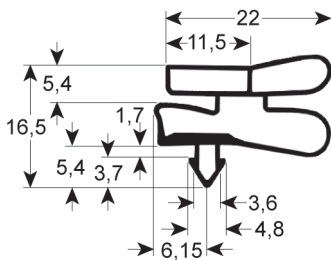

PERFIL - 9151

A medida		Con imán
Cód. REPA	Longitud	Color
LF3286126	2000 mm	blanco
LF3286162	2000 mm	negro