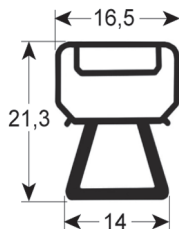

PERFIL - 9042

Medida estándar		Con imán
Cód. REPA	Longitud	Color
-	-	blanco

PERFIL - 9152

Medida estándar		Con imán
Cód. REPA	Longitud	Color
-	-	gris

PERFIL - 9996

Medida estándar		Sin imán
Cód. REPA	Longitud	Color
-	-	negro

PERFIL - 9651

A medida

PERFIL - 9022

Medida estándar	Con imán	
Cód. REPA	Longitud	Color
-	-	blanco

PERFIL - 9023

A medida	Con imán	
Cód. REPA	Longitud	Color
LF5125362	2300 mm	blanco

PERFIL - 9029

A medida	Con imán	
Cód. REPA	Longitud	Color
LF5125242	2500 mm	gris