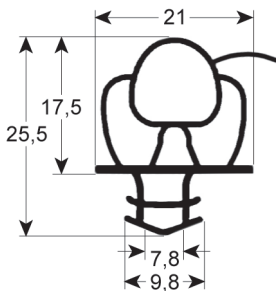

PERFIL - 9042

Medida estándar		Con imán
Cód. REPA	Longitud	Color
-	-	blanco

PERFIL - 9152

Medida estándar		Con imán
Cód. REPA	Longitud	Color
-	-	gris

PERFIL - 9996

Medida estándar		Sin imán
Cód. REPA	Longitud	Color
-	-	negro