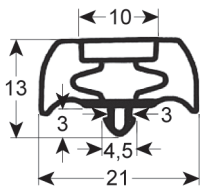

PERFIL - 9192

A medida

Sin imán

Cód. REPA	Longitud	Color
902273	2500 mm	gris

PERFIL - 9800

A medida

Con imán

Cód. REPA	Longitud	Color
LF2104619	2300 mm	gris