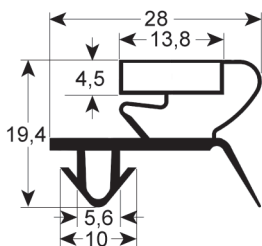

PERFIL - 1051

A medida		Con imán
Cód. REPA	Longitud	Color
LF5135026	2300	gris

PERFIL - 9505

A medida		Con imán
Cód. REPA	Longitud	Color
LF3286216	2300 mm	gris

PERFIL - 9019

Medida estándar		Con imán
Cód. REPA	Longitud	Color
-	-	negro/blanco