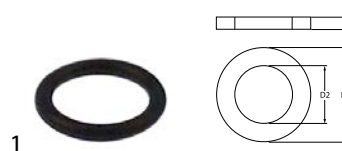

1

bestelnr.	527158	fabrikantnr.	04023
omschrijving	O-ring EPDM materiaaldikte 2mm ID ø 10mm vpe 1stuk		
Voor modellen:	B200WS, B600W, B600W-DUO, B600W-DUO-DOS, CE-10L-STA-PLGLS, CE-16L-STA-PLGLS, CE-20L-STA-PLGLS, CE-6L-STA-PLGLS, DE-10L, DE-10L-INSTALL, DE-20L, DE-20L-INSTALL, DE-40L, DE-40L-INSTALL, DE-5L, DE-5L-INSTALL, DWI-GL180-3N-380V, FC-2x5L-Comfort, FC-GL-1x10-3N-400V, FC-GL-1x10-HW-3N-400V, FC-GL-1x20-3N-400V, FC-GL-1x20-HW-3N-400V, FC-GL-1x5-230V, FC-GL-2x10-3N-380V, FC-GL-2x10-3N-400V, FC-GL-2x10-HW-3N-400V, FC-GL-2x20-3N-380V, FC-GL-2x20-3N-400V, FC-GL-2x20-HW-3N-400V, FC-GL-2x40-3N-380V, FC-GL-2x5-220V, FC-GL-2x5-230V, FC-GL-2x5-HW-3N-400V, FC-GLD-2x10-3N-400V, FC-GLD-2x20-3N-400V, FC-GLD-2x5-3N-400V, FC-TK-2x5-220V, KF6-GL-220V, KF6-GL-3N-380V, MWR-10L, MWR-20L, MWR-40L, MWR-5L, MWRn-10L, MWRn-20L, MWRn-5L, WKI-10L-HA, WKI-10L-VA, WKI-10n, WKI-20L-VA-3KW...(Andere modellen die u kunt zien in de webshop)