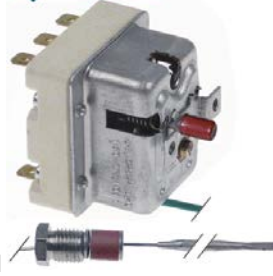

serie 55.32_

bestelnr.	375511	fabrikantnr.	03106
omschrijving	thermostaat uitschakeltemp. 130°C 3-polig 3NC 20A voeler ø 3mm voeler L 300mm capillaire 1500mm capillaire pijp geïsoleerd 450mm stopbus M9x1 inschakeltemp. 121°C voeler RVS voelermateriaal RVS		
Voor modellen:	CB10W, CB1x10WL, CB1x10WR, CB1x20WL, CB1x20WR, CB1x5WL, CB1x5WR, CB20W, CB2x10W, CB2x20W, CB2x5W, CB5W, MW-10L, MW-20L, OptiVend-1, OptiVend-1TL, OptiVend-1TS, OptiVend-2, OptiVend-3, OptiVend-3TS, OptiVend-4, OptiVend-4TS, OptiVend-Choco, OptiVend-HS, OptiVend-HS-Duo, WKI-20n-6KW, WKI-40n, WKI-60n, WKI-80n