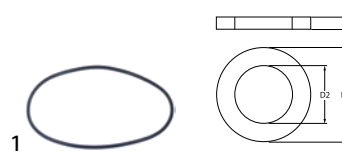

rubbers

o-ringen

EPDM

1

bestelnr.	532573	fabrikantnr.	02938
omschrijving	O-ring EPDM materiaaldikte 2.62mm ID ø 92.75mm vpe 1stuk		
Voor modellen:	Excelso, Excelso-T, Excelso-Tp, M100-Black, M100-Blue, M100-Grey, M100W, M102, M102-Black, M200, M200-Black, M200W, M200W-Black, M202, M202-Black, M202W, M202W-Black, MT100-Black, MT100-Blue, MT100-Grey, MT100v, MT100v-Black, MT100W, MT200, MT200-Black, MT200v, MT200v-Black, MT200W, MT200W-Black, MT200Wp, MT200Wp-Black, MT202W, MT202W-Black