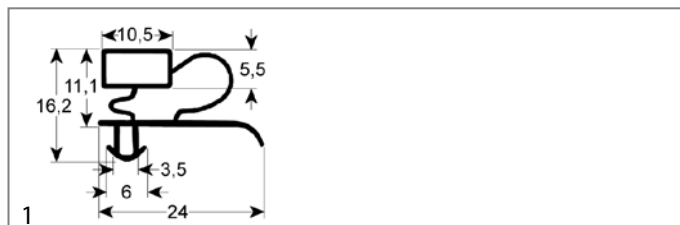

1

bestelnr.	902167	fabrikantnr.	N/A
omschrijving	koeldeurrubber profiel 9333 Bmm L 2500mm		

Profiel 9012

We kunnen voor dit profiel rubbers op maat produceren

1

bestelnr.	900995	fabrikantnr.	N/A
omschrijving	koeldeurrubber profiel 9012 B 377mm L 612mm steekmaat