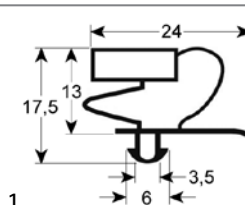

koeldeurrubbers

insteekprofielen

Profiel 9010

We kunnen voor dit profiel rubbers op maat produceren

1

bestelnr.	900317	fabrikantnr.	97750001
omschrijving	koeldeurrubber profiel 9010 B 665mm L 1570mm steekmaat		

Profiel 9333

We kunnen voor dit profiel rubbers op maat produceren

1

bestelnr.	900993	fabrikantnr.	97750001
omschrijving	koeldeurrubber profiel 9333 B 582mm L 1477mm steekmaat 2 korte en 1 lange zijde met magneet		

1

bestelnr.	902167	fabrikantnr.	N/A
omschrijving	koeldeurrubber profiel 9333 Bmm L 2500mm		

Profiel 9012

We kunnen voor dit profiel rubbers op maat produceren

1

bestelnr.	900995	fabrikantnr.	N/A
omschrijving	koeldeurrubber profiel 9012 B 377mm L 612mm steekmaat		