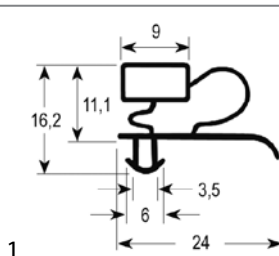

koeldeurrubbers

insteekprofielen

Profiel 9010

We kunnen voor dit profiel rubbers op maat produceren

1

bestelnr.	900317	fabrikantnr.	97750001
omschrijving	koeldeurrubber profiel 9010 B 665mm L 1570mm steekmaat		

Profiel 9333

We kunnen voor dit profiel rubbers op maat produceren

1

bestelnr.	900993	fabrikantnr.	97750001
omschrijving	koeldeurrubber profiel 9333 B 582mm L 1477mm steekmaat 2 korte en 1 lange zijde met magneet		

1

bestelnr.	902167	fabrikantnr.	N/A
omschrijving	koeldeurrubber profiel 9333 Bmm L 2500mm		

Profiel 9012

We kunnen voor dit profiel rubbers op maat produceren

1

bestelnr.	900995	fabrikantnr.	N/A
omschrijving	koeldeurrubber profiel 9012 B 377mm L 612mm steekmaat		