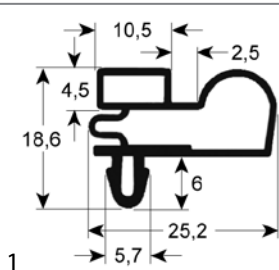

lampen

signaallampen

signaallampen 2-delig (lens en signaallamp)

signaallampkappen

ø13mm (type SFK-3)

1

bestelnr.	359126	fabrikantnr.	—
omschrijving	signaallampfitting inbouwmaat ø13mm groen vpe 1stuk		

rubbers

koeldeurrubbers

insteekprofielen

Profiel 9010

We kunnen voor dit profiel rubbers op maat produceren

1

bestelnr.	900317	fabrikantnr.	97750001
omschrijving	koeldeurrubber profiel 9010 B 665mm L 1570mm steekmaat		

Profiel 9333

We kunnen voor dit profiel rubbers op maat produceren

1

bestelnr.	900993	fabrikantnr.	97750001
omschrijving	koeldeurrubber profiel 9333 B 582mm L 1477mm steekmaat 2 korte en 1 lange zijde met magneet		

1

bestelnr.	902167	fabrikantnr.	N/A
omschrijving	koeldeurrubber profiel 9333 Bmm L 2500mm		

Profiel 9012

We kunnen voor dit profiel rubbers op maat produceren

1

bestelnr.	900995	fabrikantnr.	N/A
omschrijving	koeldeurrubber profiel 9012 B 377mm L 612mm steekmaat		