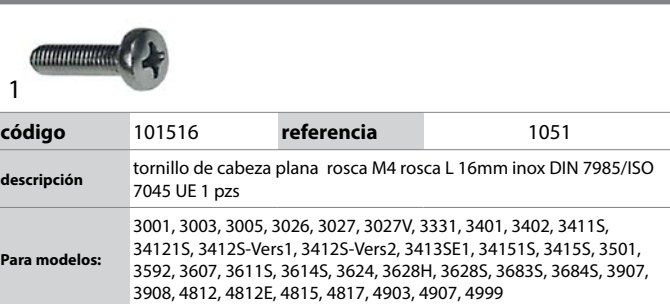

código	101516	referencia	1051
descripción	tornillo de cabeza plana rosca M4 rosca L 16mm inox DIN 7985/ISO 7045 UE 1 pzs		
Para modelos:	3001, 3003, 3005, 3026, 3027, 3027V, 3331, 3401, 3402, 3411S, 34121S, 3412S-Vers1, 3412S-Vers2, 3413SE1, 34151S, 3415S, 3501, 3592, 3607, 3611S, 3614S, 3624, 3628H, 3628S, 3683S, 3684S, 3907, 3908, 4812, 4812E, 4815, 4817, 4903, 4907, 4999		

tuercas

tuercas hexagonales

tuercas hexagonales métricas (sin norma)