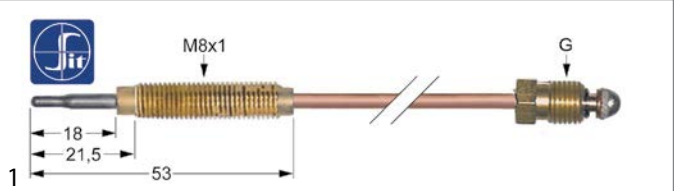

código	107635	referencia	C5811739

descripción termopar SIT M9x1 L 320mm M8x1

Para modelos: 3331, 4437, 4920, 49201, 49202

accesorios para 107635

	código	102067	referencia	C5811029
		tuerca rosca M8x1 H 3mm latón UE 1 pzs tipo SEF 1