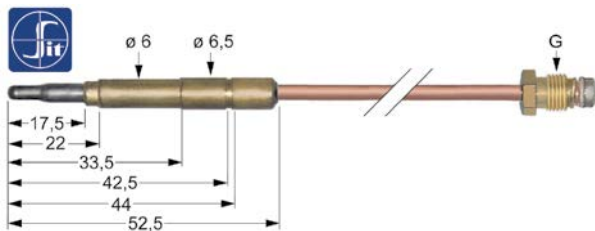

1

código	107614	referencia	C5811059
descripción	termopar SIT M9x1 L 1500mm conexión para conector ø6,0(6,5)mm		
Para modelos:	3501, 4801, 4803, 4803E, 4805, 4807, 4811