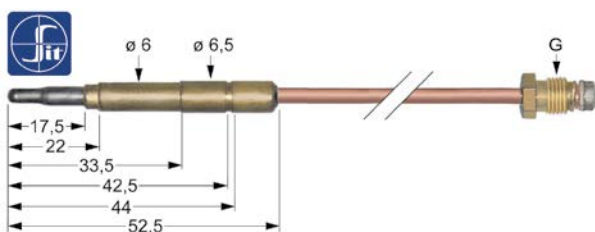

1

código	107611	referencia	C5811679
descripción	termopar SIT M9x1 L 850mm conexión para conector ø6,0(6,5)mm		
Para modelos:	3401, 4903, 4907, 4999