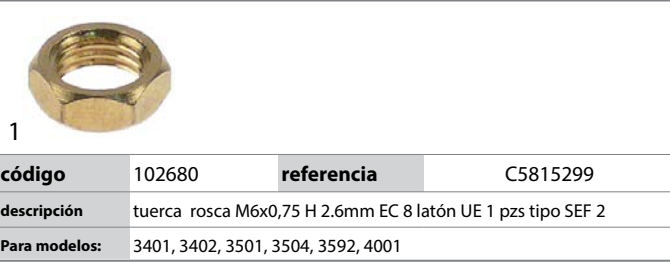

código	102680	referencia	C5815299
descripción	tuerca rosca M6x0,75 H 2.6mm EC 8 latón UE 1 pzs tipo SEF 2		
Para modelos:	3401, 3402, 3501, 3504, 3592, 4001