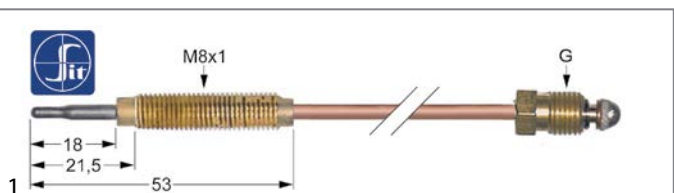

código	107637	referencia	C5811699

descripción termopar SIT M9x1 L 850mm M8x1

accesorios para 107637

	código	102067	referencia	C5811029
		tuerca rosca M8x1 H 3mm latón UE 1 pzs tipo SEF 1