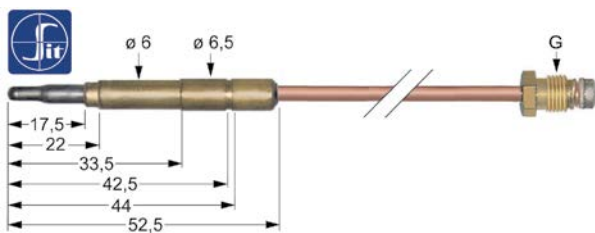

1

código	107609	referencia	C5811829
descripción	termopar SIT M9x1 L 600mm conexión para conector ø6,0(6,5)mm		
Para modelos:	3003, 3005, 3013, 3014, 3027, 3027V, 3302, 33022, 3401, 3402, 3501, 3592, 3611S, 3628H, 3628S, 3911, 3912, 4001, 4702, 4703, 4704, 4803, 4815, 4901, 4999