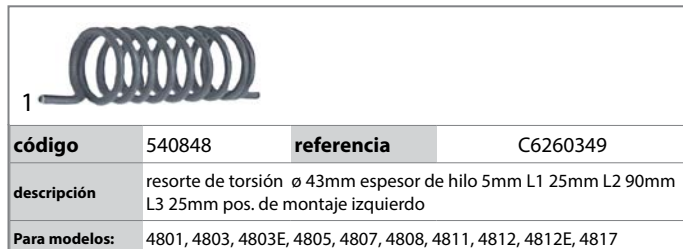

código	540848	referencia	C6260349
descripción	resorte de torsión ø 43mm espesor de hilo 5mm L1 25mm L2 90mm L3 25mm pos. de montaje izquierdo		
Para modelos:	4801, 4803, 4803E, 4805, 4807, 4808, 4811, 4812, 4812E, 4817		

materia de sujeción

tornillos

tornillos de cabeza plana