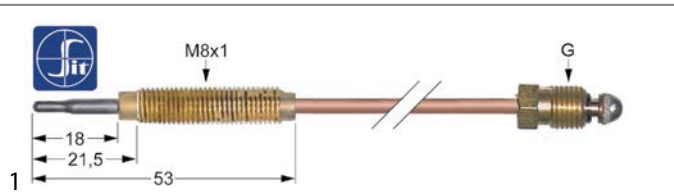

código	107638	referencia	C5811049

descripción termopar SIT M9x1 L 1000mm M8x1

Para modelos: 3401, 3501, 4001