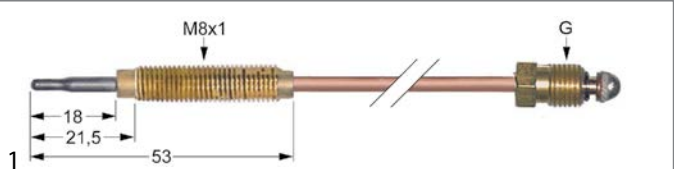

tipo Junkers con punta aluminizada

código	102233	referencia	C5811129

descripción termopar M8x1 L 750mm M8x1

Para modelos: 3401, 3402, 3404S, 3405S

accesorios para 102233

	código	102067	referencia	C5811029
		tuerca rosca M8x1 H 3mm latón UE 1 pzs tipo SEF 1