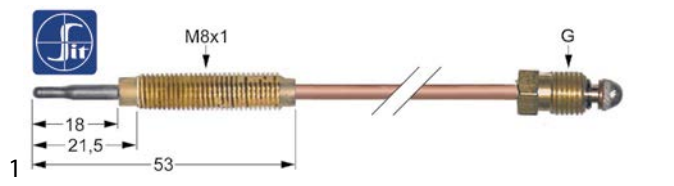

termopares roscados

termopares roscados estándar

con casquillo roscado M8x1

SIT

código	107628	referencia	C5811019

descripción termopar SIT M8x1 L 320mm M8x1

Para modelos: 3015, 30152, 3300, 3301, 3302, 33022, 33025, 3303, 33035, 3304, 33042, 33052, 3306, 33062, 33092, 3401, 3402, 3404S, 3405S, 3501, 35012, 3501C, 4402, 4402M, 4403, 4403M, 4404, 4404M, 4405, 4405M, 4410, 4411, 4412, 4413, 44138, 4416, 4417, 4422, 4423, 4424, 4425, 4442, 4443, 4444, 4445, 4462, 4471, 4472, 4473

accesorios para 107628

	código	102067	referencia	C5811029
		tuerca rosca M8x1 H 3mm latón UE 1 pzs tipo SEF 1