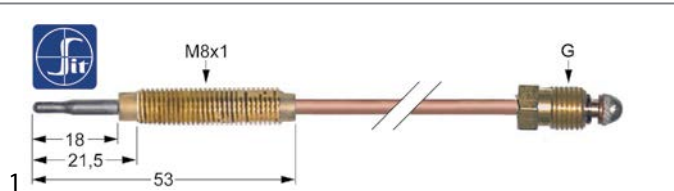

código	107629	referencia	C5811039

descripción termopar SIT M8x1 L 450mm M8x1

Para modelos: 5305, 53054, 5310, 53104, 5315, 53154, 5320, 53204, 5330, 53304, 5340, 53404, 5355, 5360, 53604, 5375, 5380, 53804

accesorios para 107629

	código	102067	referencia	C5811029
		tuerca rosca M8x1 H 3mm latón UE 1 pzs tipo SEF 1