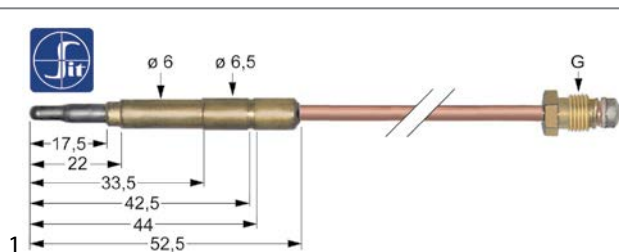

1

código	107612	referencia	C5811009
descripción	termopar SIT M9x1 L 1000mm conexión para conector ø6,0(6,5)mm		
Para modelos:	4815