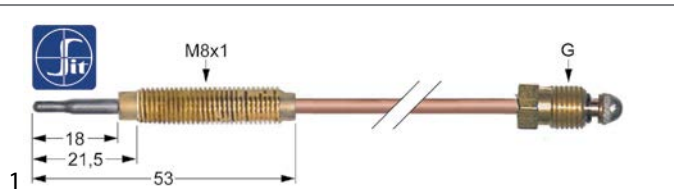

código	107640	referencia	C5811109

descripción termopar SIT M9x1 L 1500mm M8x1