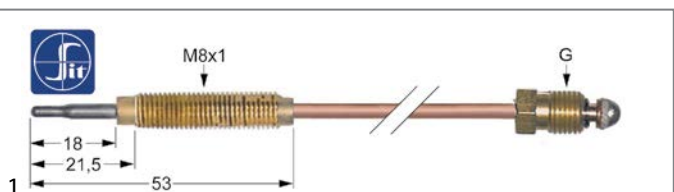

código	107636	referencia	C5811849

descripción termopar SIT M9x1 L 600mm M8x1

Para modelos: 3411S, 34121S, 3412S-Vers1, 3412S-Vers2, 3413SE1, 34151S, 3415S, 3511SE1, 4930, 49301, 5052S

accesorios para 107636

	código	102067	referencia	C5811029
		tuerca rosca M8x1 H 3mm latón UE 1 pzs tipo SEF 1