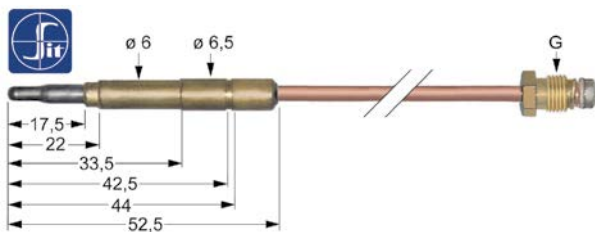

1

código	107606	referencia	C5820049
descripción	termopar SIT M9x1 L 320mm conexión para conector ø6,0(6,5)mm		
Para modelos:	10P, 20P, 3001, 3003, 3005, 3026, 3027, 3027V, 30P, 3607, 3611S, 3614S, 3624, 3683S, 3684S, 40P, 4701S, 4702, 4812, 4812E, 4817, 5305, 5310, 5315, 5320, 5330, 5340, 5360, 5380, 5P