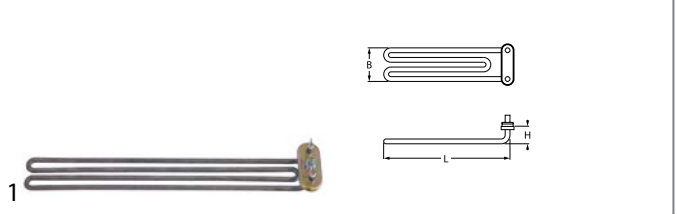

bestelnr.	415268	fabrikantnr.	0016035/A DW16035/A
omschrijving	verwarmingselement 1850-2020W 230-240V VC 1 expansieflens flens 62x26mm L 245mm B 40mm H 25mm pijp ø 6.5mm aansluiting vlaksteker 6,3mm dompel verwarmingselement		
Voor modellen:	DS35, DS37, DS40, DS40, DS45, DS50, DS50T, DS50-Touche, Dupla50, Gastro450, GASTRO-450, GS-35, GS37, GS37, GS-37, GS37-prima-serie, GS37-RL09-NEW, GS40, GS40, GS40, GS40, GS-40, GS-40-RL09-NEW, GS40-RL09-NEW, GS50, Linear, LINEAR-CF, LINEAR-LS		