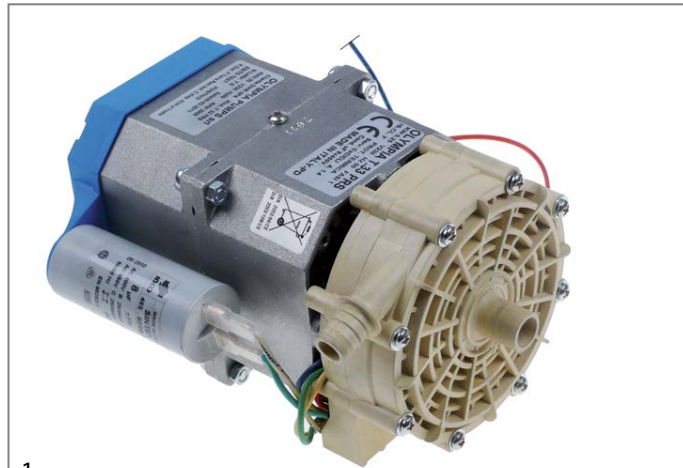

bestelnr.	499095	fabrikantnr.	0015100/DO DW15100/DO

omschrijving	pomp ingang ø 15mm uitgang ø 14mm type T.33PRS 230V 50Hz fasen 1 0.25kW L 185mm rotatierichting rechts condensator 8µF OLYMPIA		

Voor modellen:	DW020H, Electron1000, Electron400CleanWater, Electron500, Electron500Plus, Electron600, G600S, Gastro500S, GRANUL1000, GRANUL900, GRANUL900, H600, H600Electronic, HT11E, HT11S, HT12E-Plus, HT12-Optima-HR-Plus, HT12S, HT12SElectronic, LP1-800, LP1-800EL, LP1-S8, LP1-S8EL, LP1S-Plus, LP-2PLUS, LP2S-PLUS, LP-3PLUS, LP3S-PLUS, LP-4PLUS, LP4S8-PLUS, Optima400, Optima500, Optima-Cutlery, OPTIMA-HR-PLUS, PlatinumOptima-HR, PlatinumOptima-HT		

Reparatie-onderdelen voor 499095

	bestelnr.	365013	fabrikantnr.	—

bedrijfscondensator capaciteit 8µF 400V bekercondensator tolerantie 5%Hz omgevingstemperatuur max. -25 tot +85°C ø 31.5mm L 55mm dubbele aansluiting M8 kunststof aansluiting vlaksteker 6,3mm bescherming

	bestelnr.	510693	fabrikantnr.	0010200055 0015080 0015080/E 10200055 15080 15080/E DW10200055 DW15080 DW15080/E

glijring dichting voor schacht ø 12mm schuifring buiten ø 24mm schuifring H 15.5mm schuifring binnen ø 11mm tegenring inbouw ø 24mm hoogte tegenring 8mm tegenring binnen ø 13.5mm RVS/keramisch/EPDM

	bestelnr.	521165	fabrikantnr.	—

pompdeksel OLYMPIA ingang ø 15mm uitgang ø 13mm pomptype R63.T33 PRS

	bestelnr.	521166	fabrikantnr.	0015100/U 15100/U DW15100/U

pompschoep ø 90mm H 9mm pomptype R63.T33 PRS draad M10R schacht ø 12mm schachtlengte 8mm

	bestelnr.	525022	fabrikantnr.	—

O-ring EPDM materiaaldikte 1.78mm ID ø 75.92mm vpe 1stuk