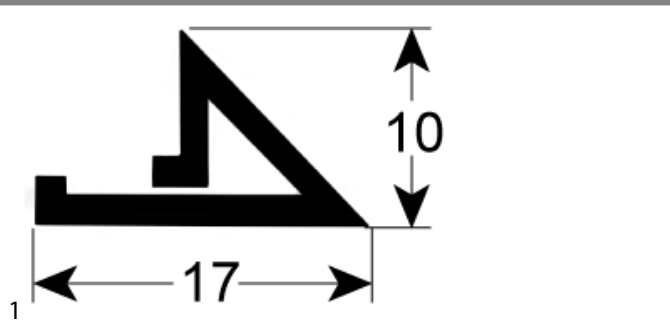

speciale rubbers

deurrubbers voor vaatwassers

bestelnr.	517385	fabrikantnr.	00135205 DW135205
omschrijving	deurrubber		
Voor modellen:	DS40, DS45, DS50, DS50T, DS50-Touche, GS40, GS40, GS40, GS-40-RL09-NEW, GS40-RL09-NEW, GS45, GS50, GS85