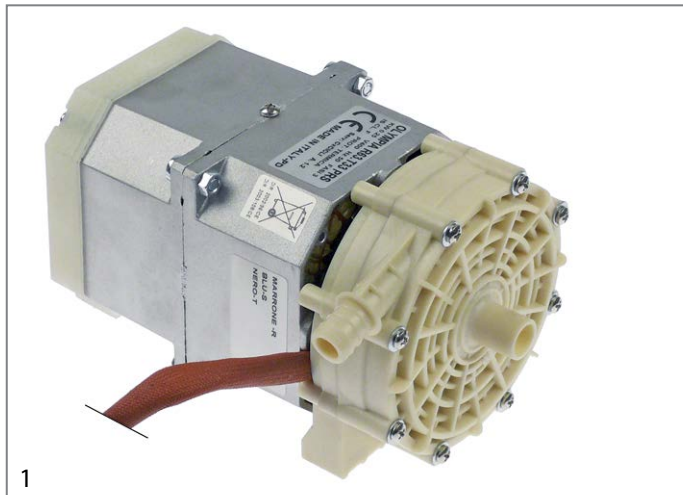

Reparatie-onderdelen voor 499131				
	bestelnr.	521169	fabrikantnr.	—
	pompschoep ø 64mm H 15mm pomptype T.19DX draad M7R schacht ø 12mm schachtlengte 30mm			
	bestelnr.	521723	fabrikantnr.	0018245 18245 DW18245
	pompdeksel pakking EPDM materiaaldikte 2mm ID ø 90mm vpe 1stuk			

bestelnr.	499258	fabrikantnr.	0015100/QO DW15100/QO

omschrijving	pomp ingang ø 15mm uitgang ø 13mm type R63.T33 PRS 400V 50Hz fasen 3 0.25kW L 185mm rotatierichting links OLYMPIA		

Voor modellen:	AX161, AX290, AX300, AX300LC, AX310, AX310LC, AX320, AX330, BX300		

Reparatie-onderdelen voor 499258

	bestelnr.	510693	fabrikantnr.	0010200055 0015080 0015080/E 10200055 15080 15080/E DW10200055 DW15080 DW15080/E

glijring dichting voor schacht ø 12mm schuifring buiten ø 24mm schuifring H 15.5mm schuifring binnen ø 11mm tegenring inbouw ø 24mm hoogte tegenring 8mm tegenring binnen ø 13.5mm RVS/keramisch/EPDM

	bestelnr.	521165	fabrikantnr.	—

pompdeksel OLYMPIA ingang ø 15mm uitgang ø 13mm pomptype R63.T33 PRS

	bestelnr.	521166	fabrikantnr.	0015100/U 15100/U DW15100/U

pompschoep ø 90mm H 9mm pomptype R63.T33 PRS draad M10R schacht ø 12mm schachtlengte 8mm

	bestelnr.	525022	fabrikantnr.	—

O-ring EPDM materiaaldikte 1.78mm ID ø 75.92mm vpe 1stuk