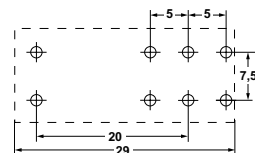

steek-/printrelais

1

bestelnr.	381151	fabrikantnr.	003006078 DW3006078
omschrijving	printrelais 24VAC 2CO 2-polig bij 250V 8A aansluiting pin-roostermaat 5mm FINDER fabrikant nr. 40.52.8.024.0000 95.65/95.75		
Voor modellen:	AX151, AX151-highspeed, AX160, AX161, AX210, AX220, AX230, AX240, AX250, AX290, AX300, AX300LC, AX310, AX310LC, AX320, AX330, AX380, AX380LC, AX400, AX440, AX440LC, AX510, AX510LC, AX540, AX540LC, BX230, BX-230Special, BX280, BX300, CX, FX, TwinStar, TX1500, UX220