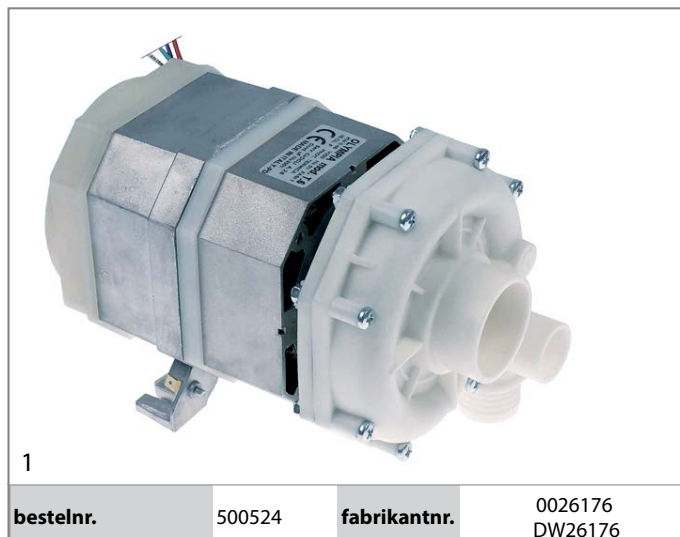

1

bestelnr.	500524	fabrikantnr.	0026176 DW26176
omschrijving	pomp ingang ø 50mm uitgang ø 30mm type T6 230V 50Hz fasen 1 0.48kW 0.65PS L 215mm rotatierichting rechts condensator 10µF OLYMPIA		
Voor modellen:	Accessories, Gastro450, GASTRO-450, Pompa-Lavaggio		
Reparatie-onderdelen voor	500524		
	bestelnr.	365015	fabrikantnr. 0018043 18043 DW18043
	bedrijfscondensator capaciteit 10µF 400V bekercondensator tolerantie 5%Hz omgevingstemperatuur max. -25 tot +85°C ø 35.5mm L 59mm dubbele aansluiting M8 kunststof aansluiting vlaksteker 6,3mm bescherming		
	bestelnr.	510554	fabrikantnr. 007130 7130 DW7130
	O-ring EPDM materiaaldikte 2mm ID ø 120mm vpe 1stuk		
	bestelnr.	510693	fabrikantnr. 0010200055 0015080 0015080/E 10200055 15080 15080/E DW10200055 DW15080 DW15080/E
	glijring dichting voor schacht ø 12mm schuifring buiten ø 24mm schuifring H 15.5mm schuifring binnen ø 11mm tegenring inbouw ø 24mm hoogte tegenring 8mm tegenring binnen ø 13.5mm RVS/keramisch/EPDM		
	bestelnr.	521262	fabrikantnr. 0022009/A 22009/A DW22009/A
	pompschoep ø 102mm H 19mm rotatierichting rechts draad M10L messen 6		
	bestelnr.	521556	fabrikantnr. 0016182 16182 DW16182
	pompdeksel OLYMPIA ingang ø 50mm uitgang ø 30mm uitgang 2 ø 30 hulpdruk 10mm hulpdruk open draairichting rechts ø 130mm ID ø 124mm binnenhoogte 20mm