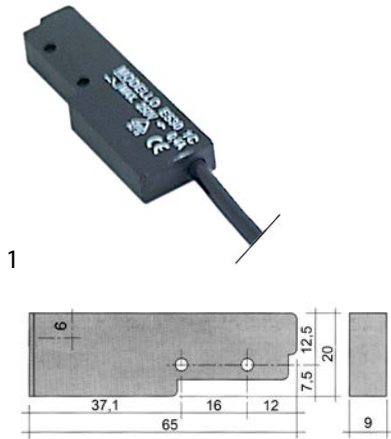

65x20mm

bestelnr.	345116	fabrikantnr.	003003112 DW3003112
omschrijving	magneetschakelaar L 65mm B 20mm 1NO 250V 0.4A P max. 100W aansluiting kabel kabellengte 3000mm		
Voor modellen:	AX151, AX151-highspeed, AX160, AX161, AX210, AX220, AX230, AX240, AX250, AX290, AX300, AX300LC, AX310, AX310LC, AX320, AX330, AX380, AX380LC, AX400, AX440, AX440LC, AX510, AX510LC, AX540, AX540LC, BX230, BX230Special, BX280, BX300, CAN-MASTER, CX, FX, GRANUL1000, GRANUL900, GRANUL900, LC90-4, LC97-2, LC97-3, LC97-4, LC97-5, LP1S, LP1-S, LP1-S8, LP1-S8, LP1-S8EL, LP1S-Plus, LP-2PLUS, LP2S-PLUS, LP-3PLUS, LP3S-PLUS...(Andere modellen die u kunt zien in de webshop)		
Toebehoren voor	345116		
	bestelnr.	345399	fabrikantnr. 00391046 391046 DW391046
	magneet ø 3.3mm L 40mm H 8mm B 13mm LA 30mm M3		

ø 9mm