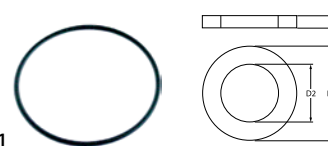

bestelnr.	345896	fabrikantnr.	0089332 DW89332
omschrijving	O-ring EPDM materiaaldikte 1.5mm ID ø 37mm vpe 1stuk		
Voor modellen:	Derby, Derby400, G600, Gastro11S, Gastro1200, Gastro12S, Gastro450, GS100, H600, H600, HT11S, HT12S, Linear, LP1, LP1-800, LP1-800EL, LP1S, LP1-S8, LP1-S8EL, LP2, LP3, LP4-800, LP-ZERO, Star