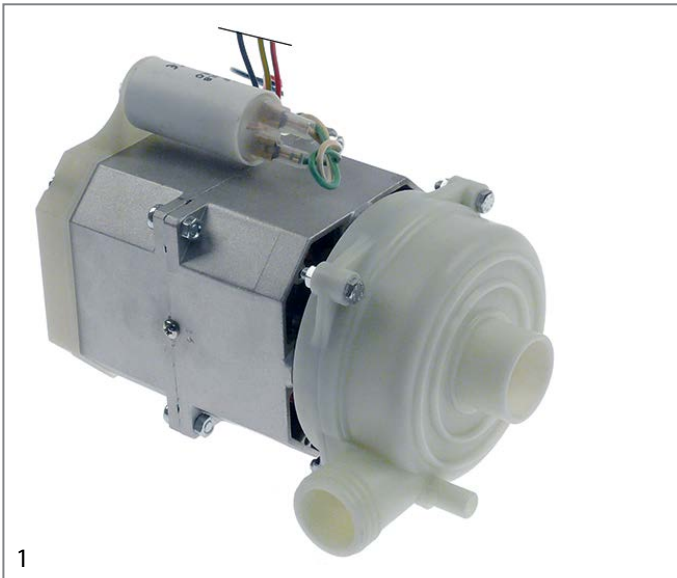

1			
bestelnr.	499320	fabrikantnr.	0010501/C DW10501/C
omschrijving	pomp ingang ø 33mm uitgang ø 30mm type L63.T20SX 230V 50Hz fasen 1 0.2kW L 200mm rotatierichting rechts condensator 5µF hulpdruk 10mm hulpdruk gesloten OLYMPIA		
Voor modellen:	AX210, AX220, AX230, AX240, AX250, AX300, AX300LC, AX310, AX310LC, AX320, AX330, AX380, AX380LC, AX400, AX440, AX440LC, AX510, AX510LC, AX540, AX540LC, CAN-MASTER, CX, FX, UX220		
Reparatie-onderdelen voor	499320		
	bestelnr.	365017	fabrikantnr. 0010702 10702 DW10702
	bedrijfscondensator capaciteit 5µF 450V bekercondensator tolerantie 5% 50/60Hz omgevingstemperatuur max. -25 tot +85°C ø 28mm L 54mm dubbele aansluiting M8 kunststof aansluiting vlaksteker 6,3mm 16.10.08 bescherming		
	bestelnr.	510693	fabrikantnr. 0010200055 0015080 0015080/E 10200055 15080 15080/E DW10200055 DW15080 DW15080/E
	glijring dichting voor schacht ø 12mm schuifring buiten ø 24mm schuifring H 15.5mm schuifring binnen ø 11mm tegenring inbouw ø 24mm hoogte tegenring 8mm tegenring binnen ø 13.5mm RVS/keramisch/EPDM		
	bestelnr.	521173	fabrikantnr. —
	pompdeksel OLYMPIA ingang ø 33mm uitgang ø 30mm hulpdruk 10mm pomptype L63.T20SX		
	bestelnr.	521174	fabrikantnr. —
	pomschoep ø 60mm H 16mm pomptype L63.T20SX schacht ø 12mm schachtlengte 8mm		
	bestelnr.	521723	fabrikantnr. 0018245 18245 DW18245
	pompdeksel pakking EPDM materiaaldikte 2mm ID ø 90mm vpe 1stuk