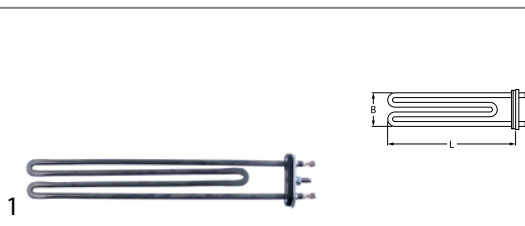

bestelnr.	415266	fabrikantnr.	0010714 DW10714
omschrijving	verwarmingselement 2000W 230V VC 1 drukflens flens 62x26mm L 300mm B 41mm Hmm aansluiting vlaksteker 6,3mm pijp ø 6.3mm dompel verwarmingselement		
Voor modellen:	C40-CF, C40-LS, Derby, Derby400, DERBY-CF, G35