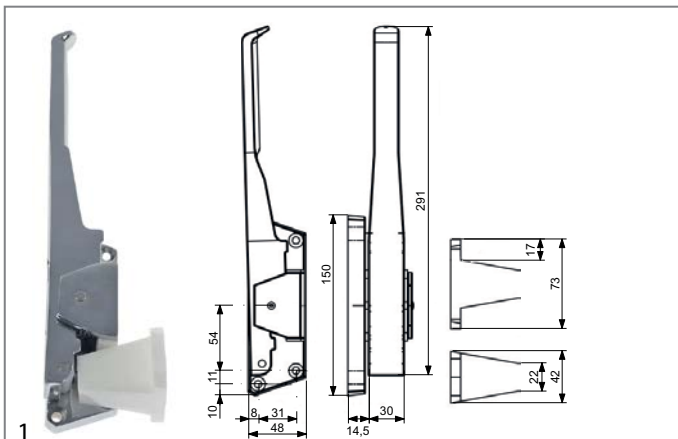

cierres

cierres de cámaras frigoríficas

MTH

código	694777	referencia	E1510041
descripción	cierres de cámara frigorífica tipo 13OZF pos. de montaje derecho grosor de la puerta 68-92mm L 150mm externo		

código	694778	referencia	E1510045
descripción	cierres de cámara frigorífica tipo 13OZF pos. de montaje izquierdo grosor de la puerta 68-92mm L 150mm externo		

juntas

juntas para frigoríficos

juntas insertables

perfil 9048

Fabricamos burletes personalizables de este perfil

código	902258	referencia	N/A
descripción	junta para frigorífico perfil 9048 Anmm L 2500mm		