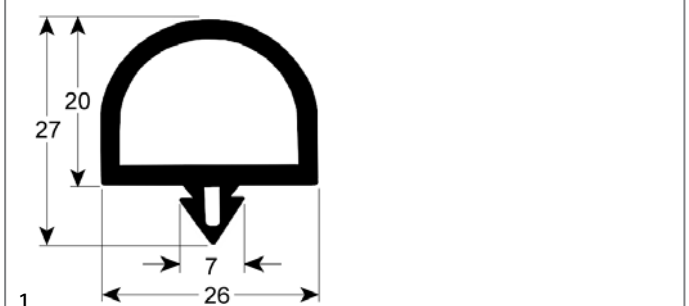

código	901787	referencia	N/A
descripción	junta para cámaras frigoríficas perfil 9991 UE 25m negro