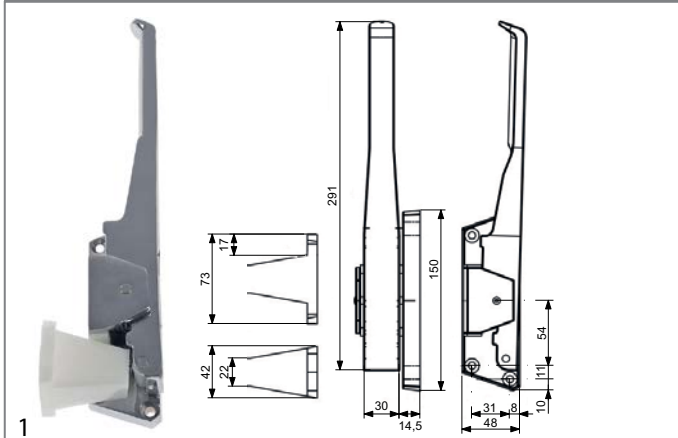

cierres

cierres de cámaras frigoríficas

MTH

código	694777	referencia	E1510041
descripción	cierres de cámara frigorífica tipo 13OZF pos. de montaje derecho grosor de la puerta 68-92mm L 150mm externo		

código	694778	referencia	E1510045
descripción	cierres de cámara frigorífica tipo 13OZF pos. de montaje izquierdo grosor de la puerta 68-92mm L 150mm externo		

juntas

juntas para frigoríficos

juntas insertables

perfil 9048

Fabricamos burletes personalizables de este perfil

código	902258	referencia	N/A
descripción	junta para frigorífico perfil 9048 Anmm L 2500mm		