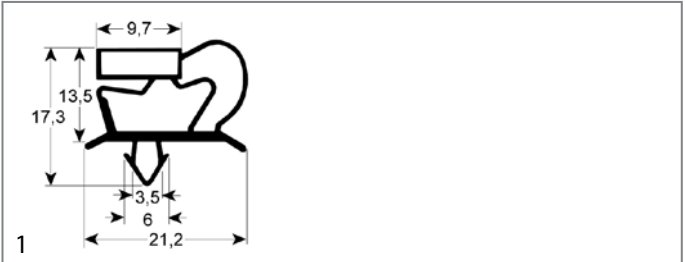

cierres

cierres de cámaras frigoríficas

MTH

código	694777	referencia	E1510041
descripción	cierres de cámara frigorífica tipo 13OZF pos. de montaje derecho grosor de la puerta 68-92mm L 150mm externo		

código	694778	referencia	E1510045
descripción	cierres de cámara frigorífica tipo 13OZF pos. de montaje izquierdo grosor de la puerta 68-92mm L 150mm externo		

juntas

juntas para frigoríficos

juntas insertables

perfil 9048

Fabricamos burletes personalizables de este perfil

código	902258	referencia	N/A
descripción	junta para frigorífico perfil 9048 Anmm L 2500mm		