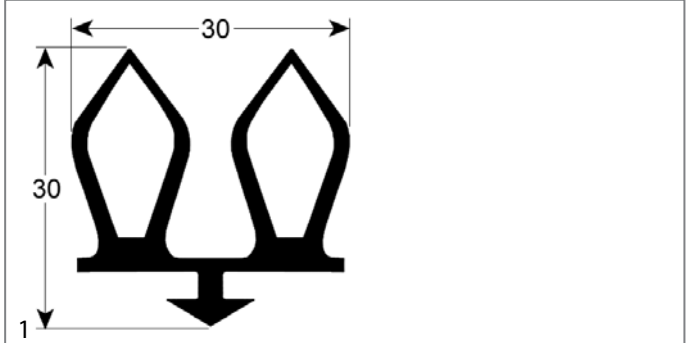

código	901121	referencia	C12TU211
descripción	junta para cámaras frigoríficas perfil 9937 UE 6m negro