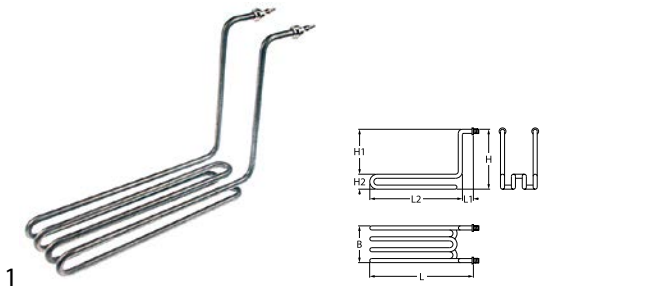

Heizkörper

Heizkörper für Fritteusen

2-Lochbefestigung

GEV-Nr.	416892	Vergl.-Nr.	—
Beschreibung	Heizkörper 4000W 230V HK 1 L 347mm B 85mm H 235mm L1 47mm L2 300mm H1 195mm H2 40mm Gewinde 1/4" BA 77mm Rohr ø 8,5mm 2-Lochbefestigung Anschluss M5 Fritteusenheizkörper Windungen 4		
Zubehör für	416892		
	GEV-Nr. 361182	Vergl.-Nr.	—
	Mutter Gewinde 1/4" H 5mm MsNi SW 17 VPE 1 Stück		
	GEV-Nr. 510417	Vergl.-Nr.	—
	Flachdichtung Fiber AD ø 20mm ID ø 14mm Materialstärke 2mm VPE 1 Stück		
	GEV-Nr. 520228	Vergl.-Nr.	—
	Zahnscheibe ID ø 15,3mm AD ø 24mm Stahl VPE 1 Stück für Gewinde M14		
	GEV-Nr. 550262	Vergl.-Nr.	—
	Flachdichtung Kupfer AD ø 20mm ID ø 14mm Materialstärke 2mm		
	GEV-Nr. 560112	Vergl.-Nr.	—
	Unterlegscheibe ID ø 5,3mm AD ø 10mm Materialstärke 1mm CNS VPE 20 Stück DIN 125A für Gewinde M5		
	GEV-Nr. 560132	Vergl.-Nr.	—
	Sechskantmutter Gewinde M5 H 4mm SW 8 CNS DIN/ISO DIN 934 / ISO 4032/8673 VPE 20 Stück		

Heizkörper für Hähnchengrill

GEV-Nr.	416705	Vergl.-Nr.	04RV12B
Beschreibung	Heizkörper 2500W 230V 2-Lochbefestigung Gewinde M16x1,5 L 557mm B 53mm HK 1 Anschluss M5 Trockenheizkörper Rohr ø 12,5mm BA 41mm AL 50mm EP unten Grill		

GEV-Nr.	418843	Vergl.-Nr.	04RV12A
Beschreibung	Heizkörper 3000W 230V 2-Lochbefestigung Gewinde M14 L 705mm B 175mm HK 1 Anschluss M4 Rohr ø 10mm BA 165mm AL 40mm		

Quarzheizkörper

GEV-Nr.	417216	Vergl.-Nr.	04PZO4C D04030
Beschreibung	Quarzheizkörper 295W 115V L 340mm ø 11mm Anschluss Flachstecker 6,3mm für Modell PZ330 EP oben		