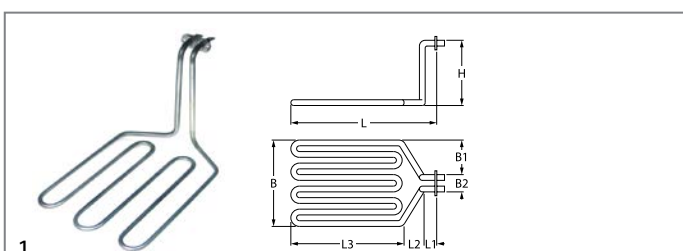

bestelnr.	418501	fabrikantnr.	TF8/TF2x8
omschrijving	verwarmingselement 3000W 230V VC 1 L 280mm B 191mm H 164mm rechthoekige flens aansluiting vlaksteker 6,3mm L1 15mm L2 35mm L3 230mm B1 80mm B2 31mm LA 40mm windingen 3 gat ø 4mm flens L 50mm flens B 22mm