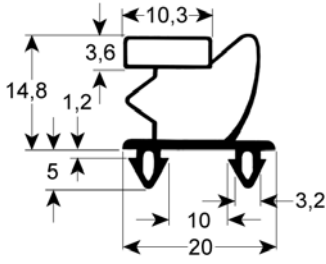

1

bestelnr.	900207	fabrikantnr.	IGO000000004
omschrijving	koeldeurrubber profiel 9795 B 595mm L 790mm steekmaat cel kastdeur 700L koeltechniek