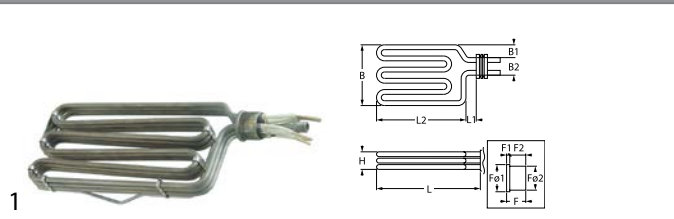

verwarmingselementen

elementen voor frituses

aansluiting excentrisch

overigen

bestelnr.	415884	fabrikantnr.	TUR00041620
omschrijving	verwarmingselement 4500W 230/400V VC 3 inbouwpositie links L 272mm B 120mm H 23mm flenslengte 25mm flenslengte 1 3mm flenslengte 2 22mm flens ø1 35mm flens ø2 32mm thermostaathuls ø 6mm thermostaat aansluiting M12x0,75 thermostaathuls excentrisch L1 15mm L2 259mm B1 20mm B2 80mm pijp ø 6.5mm kabellengte 360mm draaiflens dompel verwarmingselement fritouse aansluitingslengte 55mm 1		