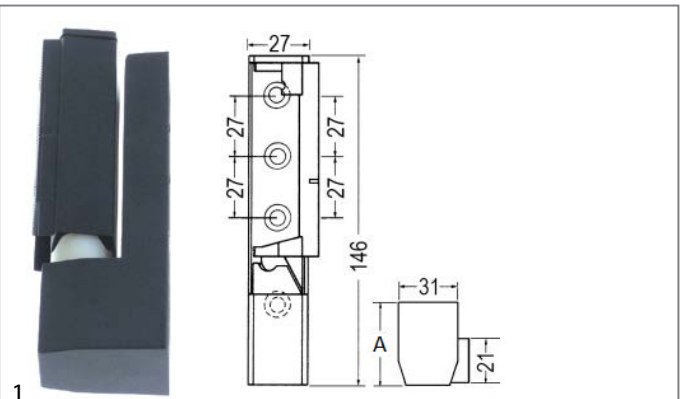

1

bestelnr.	690299	fabrikantnr.	GEL1999036 GEL1999037	
omschrijving	zijkscharnier L 146mm B 31mm bevestigingsafstand 27/27mm aanslag links/rechts met verhoging L1 45mm inbouwpositie rechts/links zwart serie R50			
Toebehoren voor	690299			
	bestelnr.	345323	fabrikantnr.	FGO8520020 I608520020
	microschakelaar met hendel 250V 10A 1CO aansluiting vlakstekker omgevingstemperatuur max. 105°C