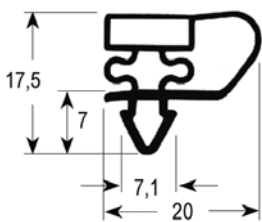

bestelnr.	900210	fabrikantnr.	TKSCID0033
omschrijving	koeldeurrubber profiel 9153 B 195mm L 375mm steekmaat koeltafelschuiflade koeltechniek grootte 1/3