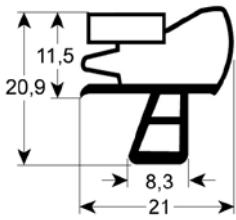

Profiel 9956

We kunnen voor dit profiel rubbers op maat produceren

1

bestelnr.	900218	fabrikantnr.	08020.11.40
omschrijving	koeldeurrubber profiel 9956 B 446mm L 605mm buitenmaat saladière deur koeltechniek		

afdichtsnoeren

vierkanten

1

bestelnr.	900202	fabrikantnr.	TUR00006016
omschrijving	o-ringkoord vierkant grootte 11x11mm gevlochten L 1m VPE 1