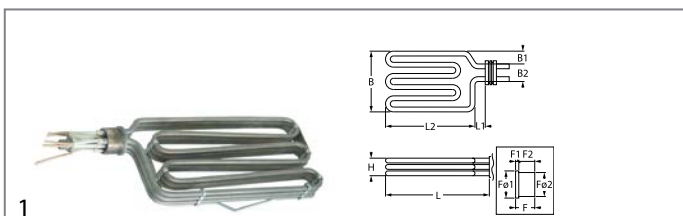

verwarmingselementen

elementen voor frituses

aansluiting excentrisch

overigen

bestelnr.	415884	fabrikantnr.	TUR00041620
omschrijving	verwarmingselement 4500W 230/400V VC 3 inbouwpositie links L 272mm B 120mm H 23mm flenslengte 25mm flenslengte 1 3mm flenslengte 2 22mm flens ø1 35mm flens ø2 32mm thermostaathuls ø 6mm thermostaat aansluiting M12x0,75 thermostaathuls excentrisch L1 15mm L2 259mm B1 20mm B2 80mm pijp ø 6.5mm kabellengte 360mm draaiflens dompel verwarmingselement fritouse aansluitingslengte 55mm 1		