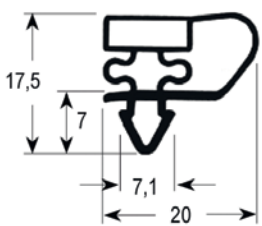

bestelnr.	900214	fabrikantnr.	TKS0033
omschrijving	koeldeurrubber profiel 9153 B 202mm L 410mm steekmaat koeltafelschuiflade koeltechniek grootte 1/3		

bestelnr.	900215	fabrikantnr.	TKS0032
omschrijving	koeldeurrubber profiel 9153 B 317mm L 410mm steekmaat koeltafelschuiflade koeltechniek grootte 1/2		

bestelnr.	900211	fabrikantnr.	TKSCID0032
omschrijving	koeldeurrubber profiel 9153 B 320mm L 385mm steekmaat koeltafelschuiflade koeltechniek grootte 1/2		

bestelnr.	900212	fabrikantnr.	TKSCID0034
omschrijving	koeldeurrubber profiel 9153 B 385mm L 435mm steekmaat verchromd koeltafelschuiflade koeltechniek grootte 2/3		

bestelnr.	900213	fabrikantnr.	TKSCID0031
omschrijving	koeldeurrubber profiel 9153 B 385mm L 670mm steekmaat verchromd koeltabeldeur koeltechniek grootte 1/1		

bestelnr.	900216	fabrikantnr.	TKS0034
omschrijving	koeldeurrubber profiel 9153 B 410mm L 437mm steekmaat koeltafelschuiflade koeltechniek grootte 2/3