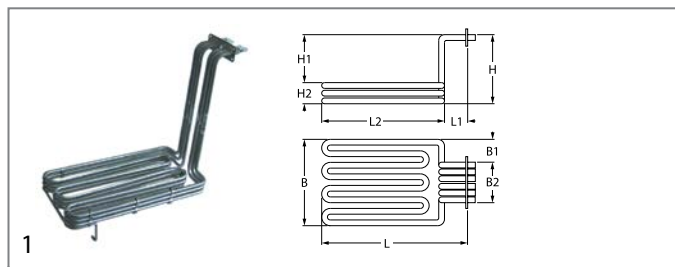

bestelnr.	415230	fabrikantnr.	202006
omschrijving	verwarmingselement 4500W 230/400V VC 3 L 260mm B 115mm H 225mm L1 25mm L2 235mm B1 30mm B2 55mm H1 200mm H2 25mm windingen 9 flens L 65mm flens B 25mm LA 56mm gat ø 4mm aansluiting vlaksteker 6,3mm pijp ø 6.5mm rechthoekige flens dompel verwarmingselement