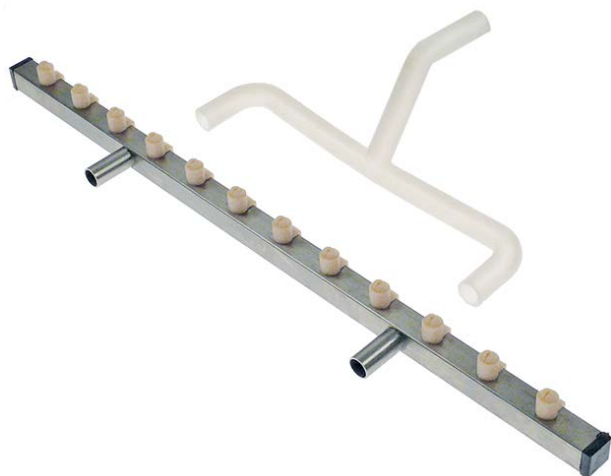

1

bestelnr.	695182	fabrikantnr.	334 407334
omschrijving	spoelarm voor ijsmaker		
Voor modellen:	Alfa-NDP20A, Alfa-NDP20W, Alfa-NG35A, Alfa-NG35W, Alfa-NG45A, Alfa-NG45W, Alfa-NG60A, Alfa-NG60W, Alfa-NG80A, Alfa-NG80W, Delta-DP60A, Delta-DP60W, Delta-NG30A, Delta-NG30W, Delta-NG35A, Delta-NG35W, Delta-NG45A, Delta-NG45W, Delta-NG60A, Delta-NG60W, Delta-NG80A, Delta-NG80W, Gala-DP55A, Gala-DP55W, Gala-NG30A, Gala-NG30W, Gala-NG35A, Gala-NG35W, Gala-NG40A, Gala-NG45A, Gala-NG45W, Gala-NG55A, Gala-NG55W, Gala-NG60A, Gala-NG60W, Gala-NG70A, Gala-NG70W, Gala-NG80A, Gala-NG80W, IceQueen-IQ1100A, IceQueen-IQ1100W, IceQueen-IQ135A, IceQueen-IQ135W, IceQueen-IQ150A, IceQueen-IQ150W, IceQueen-IQ200A, IceQueen-IQ200W, IceQueen-IQ400A, IceQueen-IQ400W, IceQueen-IQ550A...(Andere modellen die u kunt zien in de webshop)		

2

bestelnr.	695183	fabrikantnr.	407335
omschrijving	spoelarm voor ijsmaker		
Voor modellen:	Alfa-NG80A, Alfa-NG80W, Delta-DP80A, Delta-DP80W, Delta-NG80A, Delta-NG80W, Gala-DP70A, Gala-DP70W, Gala-NG80A, Gala-NG80W, NG80A, NG80W, SuperStar-DP80A, SuperStar-DP80W, SuperStar-NG80A, SuperStar-NG80W		

1

bestelnr.	695184	fabrikantnr.	407341 7350+2191
omschrijving	spoelarm voor ijsmaker		
Voor modellen:	Delta-DP140A, Delta-DP140W, Delta-DP90A, Delta-DP90W, Gala-DP140A, Gala-DP140W, Gala-DP90A, Gala-DP90W, SuperStar-DP140A, SuperStar-DP90A, SuperStar-DP90W		

toebehoren

1

bestelnr.	695186	fabrikantnr.	300523
omschrijving	eindkap voor sproeiarm		
Voor modellen:	Delta-DP140A, Delta-DP140W, Delta-DP30A, Delta-DP30W, Delta-DP45A, Delta-DP45W, Delta-DP60A, Delta-DP60W, Delta-DP80A, Delta-DP80W, Delta-DP90A, Delta-DP90W, Gala-DP140A, Gala-DP140W, Gala-DP20A, Gala-DP20W, Gala-DP30A, Gala-DP30W, Gala-DP40A, Gala-DP40W, Gala-DP55A, Gala-DP55W, Gala-DP70A, Gala-DP70W, Gala-DP90A, Gala-DP90W, SuperStar-DP140A, SuperStar-DP45A, SuperStar-DP45W, SuperStar-DP60A, SuperStar-DP60W, SuperStar-DP80A, SuperStar-DP80W, SuperStar-DP90A, SuperStar-DP90W		

1

bestelnr.	695185	fabrikantnr.	100526
omschrijving	sproeinippel voor ijsmaker		
Voor modellen:	Alfa-NDP20A, Alfa-NDP20W, Alfa-NG110A, Alfa-NG110W, Alfa-NG150A, Alfa-NG150W, Alfa-NG35A, Alfa-NG35W, Alfa-NG45A, Alfa-NG45W, Alfa-NG60A, Alfa-NG60W, Alfa-NG80A, Alfa-NG80W, Delta-DP140A, Delta-DP140W, Delta-DP30A, Delta-DP30W, Delta-DP45A, Delta-DP45W, Delta-DP60A, Delta-DP60W, Delta-DP80A, Delta-DP80W, Delta-DP90A, Delta-DP90W, Delta-NG110A, Delta-NG110W, Delta-NG150A, Delta-NG150W, Delta-NG30A, Delta-NG30W, Delta-NG35A, Delta-NG35W, Delta-NG45A, Delta-NG45W, Delta-NG60A, Delta-NG60W, Delta-NG80A, Delta-NG80W, Gala-DP140A, Gala-DP140W, Gala-DP20A, Gala-DP20W, Gala-DP30A, Gala-DP30W, Gala-DP40A, Gala-DP40W, Gala-DP55A, Gala-DP55W...(Andere modellen die u kunt zien in de webshop)		

deuren

bussen

1

bestelnr.	695297	fabrikantnr.	101716
omschrijving	bus voor deur		
Voor modellen:	Delta-DP140A, Delta-DP140W, Delta-DP30A, Delta-DP30W, Delta-DP45A, Delta-DP45W, Delta-DP60A, Delta-DP60W, Delta-DP80A, Delta-DP80W, Delta-DP90A, Delta-DP90W, Gala-DP140A, Gala-DP140W, Gala-DP20A, Gala-DP20W, Gala-DP30A, Gala-DP30W, Gala-DP40A, Gala-DP40W, Gala-DP55A, Gala-DP55W, Gala-DP70A, Gala-DP70W, Gala-DP90A, Gala-DP90W, Quasar-130CA, Quasar-130CW, Quasar-20CA, Quasar-20CW, Quasar-30CA, Quasar-30CW, Quasar-40CA, Quasar-40CW, Quasar-40SCA, Quasar-40SCW, Quasar-50CA, Quasar-50CW, Quasar-60CA, Quasar-60CW, Quasar-90CA, Quasar-90CW, Spika-111A, Spika-111W, Spika-33A, Spika-33W, Spika-55A, Spika-55W, SuperStar-DP140A, SuperStar-DP45A...(Andere modellen die u kunt zien in de webshop)