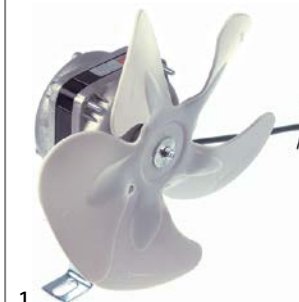

1

bestelnr.	601393	fabrikantnr.	200443
omschrijving	ventilator 230V 5W 50/60Hz ventilatorblad ø 200mm as L 12mm voethoogte 58mm L 60mm B 83mm H 83mm vleugelhoek 28°		
Voor modellen:	Alfa-NG35W, Alfa-NG45W, Delta-DP30W, Delta-DP45W, Delta-NG35W, Delta-NG45W, Gala-DP30W, Gala-DP40W, Gala-NG35W, Gala-NG45W, NG35W, NG45W, Pulsar-15A, Pulsar-15W, Pulsar-25A, Pulsar-25W, Pulsar-35A, Pulsar-35W, Quasar-20CA, Quasar-30CA, Quasar-40CA, SuperStar-DP45W, SuperStar-NG45W