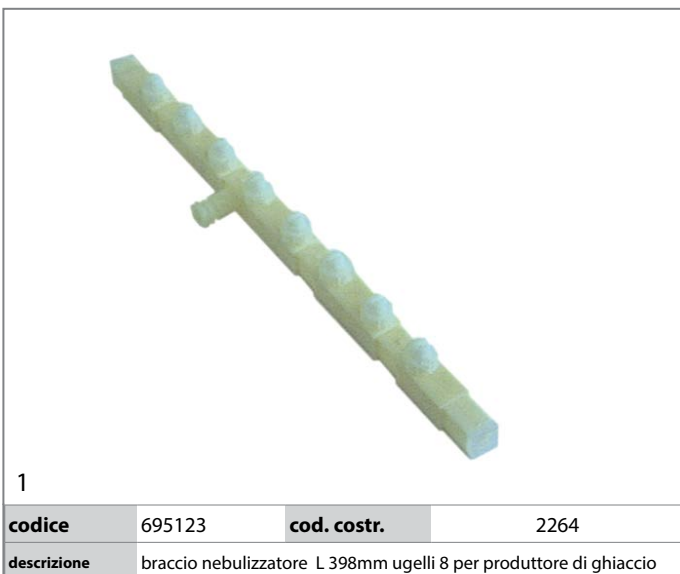

### sistemi a spruzzo

#### FAG/INTEMPEX

#### bracci nebulizzatori

1

<b>codice</b>	695120	<b>cod. costr.</b>	2278
<b>descrizione</b>	braccio nebulizzatore L 270mm ugelli 4 per produttore di ghiaccio		
<b>ricambi per</b>	695120		

	<b>codice</b>	695126	<b>cod. costr.</b>	0776
	<b>descrizione</b>	tappo terminale per braccio nebulizzatore foro inserimento 13x13mm		