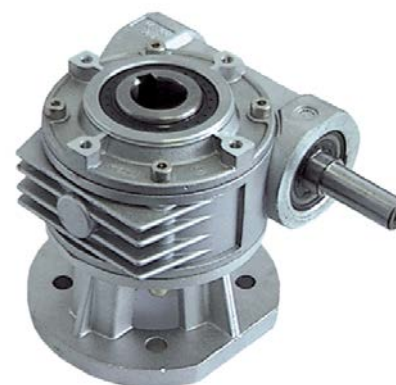

1

codice	601144	cod. costr.	3190
descrizione	riduttore di giri rapporto di riduzione I=68 tipo S280