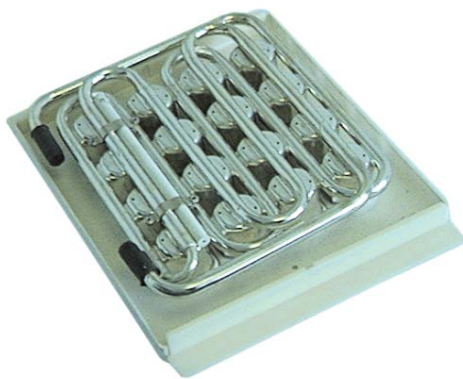

evaporatori

per produttori di ghiaccio

per produttore di ghiaccio

1

<b>codice</b>	750180	<b>cod. costr.</b>	3084
<b>descrizione</b>	evaporatore per produttore di ghiaccio 104 cubetti L 600mm lar. 425mm H 45mm D110/CP120		