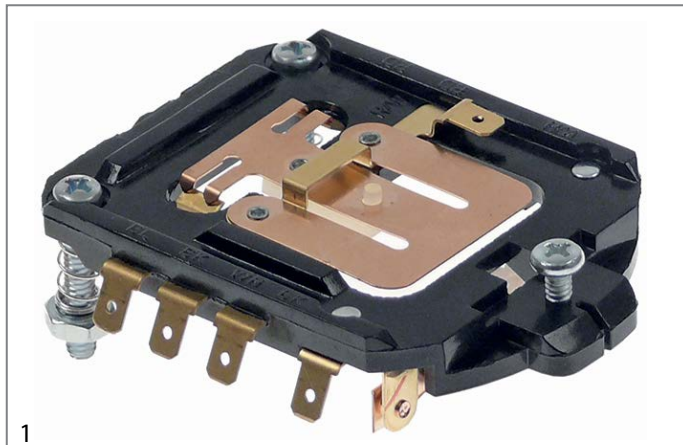

otros

| | | | |
|--------------------|--|-------------------|----------------------------------|
| 1 | | | |
| código | 360746 | referencia | 240904-2 4162402 W10119326 |
| descripción | placa de control para mixer empalme F4,8x0,8 | | |

componentes específicos

para trituradoras de carne

mecanismo

| | | | |
|--------------------|-----------------------------------|-------------------|------------------------|
| 1 | | | |
| código | 699296 | referencia | 240309-2 WP240309-2 |
| descripción | mecanismo ø 36mm H 60mm modelo K5 | | |