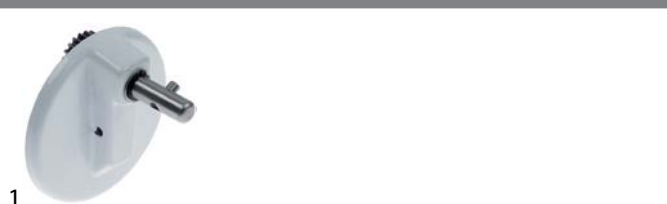

para amasadoras

mecanismo

1			
código	699454	referencia	W10419439 W10420628
descripción	mecanismo brida ø 105mm árbol motriz ø 13mm