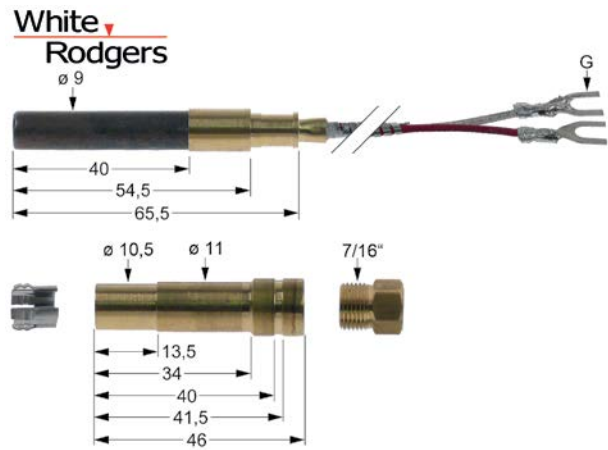

1

GEV-Nr.	101908	Vergl.-Nr.	VNOVASIT	
Beschreibung	Gasventil SIT Serie Novasit 820 230V 50Hz Gaseingang 1/2" Gasausgang 1/2" Thermoelementanschluss M9x1 Zündflammenanschluss M10x1 Zünddruckmbar Anschluss für Druckregler blind Vergl.-Nr. 0.820.018 Ausgang Zündbrenner M10x1 Eingangsdruck max. 60bar Einstellbereich 3-30bar			
Ersatzteile für	101908			
	GEV-Nr.	101065	Vergl.-Nr.	—
	Magnetensatz mit Kabel L 44mm D1 ø 30mm D2 ø 20mm passend für NOVASIT			
	GEV-Nr.	101313	Vergl.-Nr.	—
	Magnetspule 230V 50Hz			
Zubehör für	101908			
	GEV-Nr.	100006	Vergl.-Nr.	—
	Piezozünder passend für ELETTROSIT Körper Kunststoff drückend Anschluss ø2,4mm ø 14mm			
	GEV-Nr.	101305	Vergl.-Nr.	—
	Gasanschluss gerade 1/2" Flansch 45x45mm ELETTROSIT/V4400/4600/4605 passend für SIT/HONEYWELL LA 36x36mm			
	GEV-Nr.	101306	Vergl.-Nr.	—
	Gasanschluss gewinkelt Flansch 45x45mm LA 36x36mm 1/2" ELETTROSIT/V4400/4600/4605 Schraubanschluss mit O-Ring passend für SIT/HONEYWELL			
	GEV-Nr.	101307	Vergl.-Nr.	—
	Gasanschluss gerade Flansch 45x45mm LA 36x36mm 3/4" ELETTROSIT/V4400/4600/4605 Schraubanschluss mit O-Ring passend für SIT/HONEYWELL			
	GEV-Nr.	101308	Vergl.-Nr.	—
	Gasanschluss gewinkelt Flansch 45x45mm LA 36x36mm 3/4" ELETTROSIT/V4400/4600/4605 Schraubanschluss mit O-Ring passend für SIT/HONEYWELL			
	GEV-Nr.	101312	Vergl.-Nr.	—
	Mikroschalter			
	GEV-Nr.	101314	Vergl.-Nr.	—
	Magnetspule 24V 50Hz			
	GEV-Nr.	101317	Vergl.-Nr.	—
	Stecker mit Kabel L 1000mm passend für NOVASIT			
	GEV-Nr.	101318	Vergl.-Nr.	—
	Abdeckkappe für Magnetspule passend für NOVASIT			

Zündkabel

Konfektionierte Kabel

GEV-Nr.	100018	Vergl.-Nr.	VCB600
Beschreibung	Zündkabel Kabellänge 600mm Anschluss ø2,4mm / ø4mm Dau-ertemperatur 200°C		

Thermoelemente

Thermogeneratoren

GEV-Nr.	103243	Vergl.-Nr.	V820TGENE
Beschreibung	Thermogenerator mit PG9-Adapter WHITE RODGERS L 36" - 915mm Fühler ø 9mm Fühler L 40mm 250-750mV Verschraubung 7/16" Anschluss Krallenflachstecker		