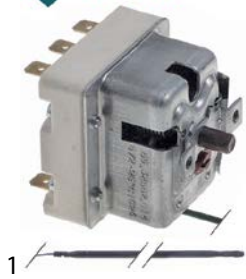

serie 55.32_

bestelnr.	375190	fabrikantnr.	A88TX85001
omschrijving	maximaalthermostaat uitschakeltemp. 560°C 3-polig 20A voeler ø 3.9mm voeler L 228mm capillaire 870mm capillaire pijp geïsoleerd 700mm stopbus voeler