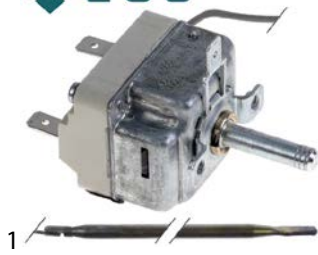

bestelnr.	375253	fabrikantnr.	5320420 5320480 A88TX77005
omschrijving	thermostaat t.max. 455°C instelbereik 85-455°C 1-polig 1NO 16A voeler ø 3.9mm voeler L 228mm capillaire 870mm capillaire pijp geïsoleerd 660mm stopbus as ø 6x4,6mm as L 23mm aspositie boven rotatiehoek 270°		
Voor modellen:	FGM 1/60 A, FGM 1/60884901R, FGM 2/60 A, FGM 2/60 R, FGMS 1/60 A, FGMS 1/60 R, FGMS 1/6090 A, FGMS 1/6090 R, FGMS 1/90 A, FGMS 1/90 R, FGMS 1/9060 A, FGMS 1/9060 R, FGMS 2/60 A, FGMS 2/60 R, FGMS 2/6090 A, FGMS 2/6090 R, FGMS 2/90 A, FGMS 2/90 R, FGMS 2/9060 A, FGMS 2/9060 R