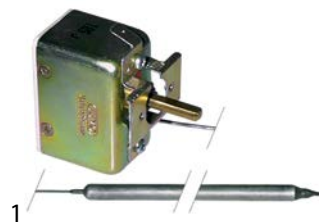

JUMO

regelthermostaten

bestelnr.	375100	fabrikantnr.	5320470
omschrijving	thermostaat t.max. 500°C instelbereik 20-500°C 1-polig 1CO 16A voeler ø 8mm voeler L 155mm capillaire 1000mm capillaire pijp geïsoleerdmm stopbus as L 17mm rotatiehoek 318°		
Voor modellen:	FGM 1 60 90A, FGM 1 60 90R, FGM 1 60 90TA, FGM 1 60A, FGM 1 60R, FGM 1 60TA, FGM 1 90A, FGM 1 90R, FGM 1 90TA, FGM 2 60 90A, FGM 2 60 90R, FGM 2 60 90TA, FGM 2 60A, FGM 2 60R, FGM 2 60TA, FGM 2 90A, FGM 2 90R, FGM 2 90TA, FGMS 1 60 90R, FGMS 1 60 90TA, FGMS 1 60A, FGMS 1 60R, FGMS 1 60TA, FGMS 1 90A, FGMS 1 90R, FGMS 1 90TA, FGMS 2 60 90A, FGMS 2 60 90R, FGMS 2 60 90TA, FGMS 2 60A, FGMS 2 60R, FGMS 2 60TA, FGMS 2 90A, FGMS 2 90R, FGMS 2 90TA