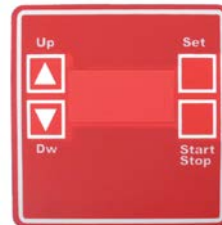

1

bestelnr.	400735	fabrikantnr.	5800380 A93OL65022
omschrijving	bedieningsfolie pizzaoven FVD 2/33 2/50 3/33 3/50 5/33 5/50 L 88mm B 85mm		
Voor modellen:	FVD 2/33, FVD 2/50, FVD 3/33, FVD 3/50, FVD 5/33, FVD 5/50