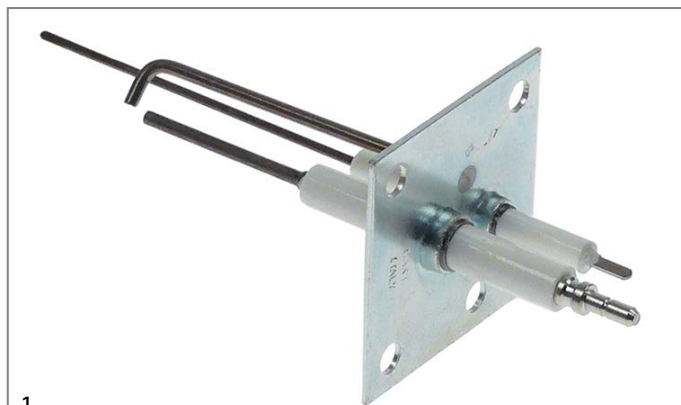

1			
bestelnr.	104800	fabrikantnr.	32V4670
omschrijving	bougie flens L 55mm flens B 55mm D1 ø 9mm D2 ø 7mm L1 119mm L2 145mm LL1 60mm LL2 55mm