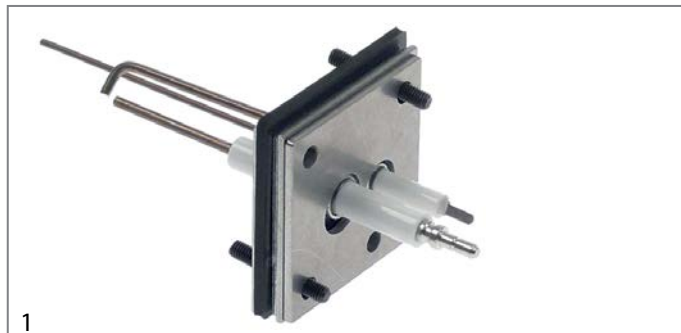

ontstekingsstechniek

elektroden

1			
bestelnr.	104801	fabrikantnr.	6300567
omschrijving	bougie flens L 55mm flens B 55mm D1 ø 9mm D2 ø 7mm L1 118mm L2 145mm LL1 77mm LL2 65mm