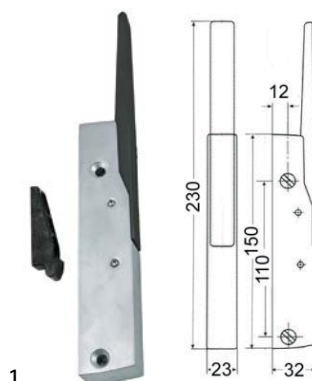

werpsluitingen

hendelsluitingen

CAFF/FERMOD

1	bestelnr.	690454	fabrikantnr.	36M0470	
	omschrijving	hendelsluiting L 150mm bevestigingsafstand 110mm mat verchroomd/Rilsan niet afsluitbaar warmte apparaat 560 zwart compleet met deursluiting			
	Reparatie-onderdelen voor	690454			
		bestelnr.	690429	fabrikantnr.	—
		tegenstuk HD 25.5mm			

Tabel wordt vervolgd op de volgende pagina