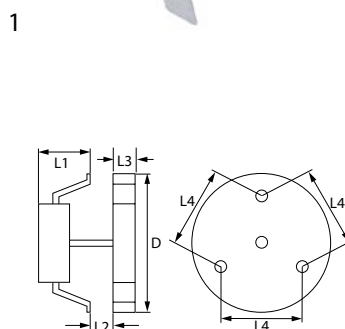

heteluchtventilatoren

overigen

1			
bestelnr.	601011	fabrikantnr.	32M5690
omschrijving	heteluchtventilator 220-240V 40W 50/60Hz L1 65mm L2 15mm L3 25mm L4 87mm ventilatorblad ø 150mm FIME type C25R8023CLH		
Voor modellen:	ECB, ECB218, ECN, ECN218, KA12A1E, KA12B1E, KA12B2E, KA12M1E, KA14A1E, KA14B1E, KA14B2E, KA14M1E, KA16A1E, KA16B1E, KA16B2E, KA16M1E, KA18A1E, KA18B1E, KA18B2E, KA18M1E, KA20A1E, KA20B1E, KA20B2E, KA20M1E, KAJ12AE, KAJ12ME, KAJ14AE, KAJ14ME, KAJ16AE, KAJ16ME, KAJ18AE, KAJ18ME, KAJ20AE, KAJ20ME, QL14CPN, QL14CVB, QL21CPN, QL21CVB		
Toebehoren voor	601011		
	bestelnr.	550879	fabrikantnr. —
	isolatie ø 130mm materiaaldikte 3mm gat ø 20mm voor heteluchtventilator		
	bestelnr.	601260	fabrikantnr. —
	moer draad M6S ID voor heteluchtventilator