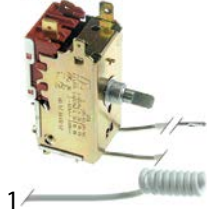

serie K52

RANCO

bestelnr.	390214	fabrikantnr.	32Z0920
omschrijving	thermostaat RANCO type K52L4512 voeler ø 11mm voeler L 30mm capillaire 2100mm instelbereik -6,4 tot +3,2°C		
Voor modellen:	F40EVP, F40PLA, F40PLE, F40PLPV		

schakelaars en tasters

wipschakelaar/drukschakelaars

25,5x25mm

1

bestelnr.	345278¹	fabrikantnr.	32W0990 32W3970
omschrijving	wipschakelaar inbouwmaat 25,5x25mm groen 2NO 250V 16A verlicht 0-I aansluiting vlakstekker 6,3mm bescherming IP40		
Voor modellen:	AS120, AS120B, AS120BN, AS120NN, AS140, AS140B, AS140BN, AS140NN, AS150, AS150B, AS55, AS55B, AS65, AS65B, AS70, AS70B, AX120, AX120B, AX120BN, AX120NN, AX130, AX130B, AX130NN, AX140, AX140B, AX140BN, AX140NN, AX150, AX150B, AX150NN, AX55, AX55B, AX60, AX60B, AX65, AX65B, AX70, AX70B, CD130, CD130B, CD130BN, CD130NN, CD150, CD150B, CD150BB, CD150BN, CD150BR, CD150CP, CD150NN, CD150PV...(Andere modellen die u kunt zien in de webshop)		
Toebehoren voor	345278	bestelnr.	301323
		fabrikantnr.	36C5180
		beschermkap buitenmaat 35x35mm H 11mm transparant passend voor wipschakelaar inbouwmaat 25,5x25mm L 35mm B 35mm	

¹verlicht

30x22mm

gelabelled

1

bestelnr.	300125	fabrikantnr.	32W2331 32W2990
omschrijving	wipschakelaar inbouwmaat 30x22mm groen 2NO 230V 16A 0-I aansluiting vlakstekker 6,3mm omgevingstemperatuur max. 125/55°C bescherming IP65 met afdekkap		
Voor modellen:	AM1LM, AT1L, E125, E125-4, E125B, E125B-4, E125BE, E125BPL, E125BPLE, E125BX, E125BX-4, E125BXE, E125E, E125PL, E125PLE, E125PV, E125PVX, E125SP, E125X, E125X-4, E125XE, E125XSP, E60, E60-2, E60B, E60B-2, E60BE, E60BPL, E60BPLE, E60BX, E60BX-2, E60BXE, E60E, E60PL, E60PLE, E60PV, E60PVX, E60SP, E60X, E60X-2, E60XE, E60XSP, EKP, EKP218, EKP21C, EKPV, EKV, EKV218, EKV21C, EKVV...(Andere modellen die u kunt zien in de webshop)		
Toebehoren voor	300125	bestelnr.	301036
		fabrikantnr.	—
		beschermkap binnenmaat 30x22mm voor wipschakelaar inbouwmaatmm