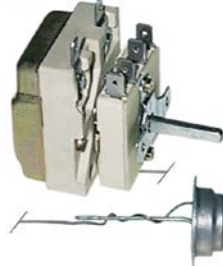

thermostaten

regel- en maximaalthermostaten

EGO

regelthermostaten

serie 51_

1

bestelnr.	390033	fabrikantnr.	32Z0410
omschrijving	thermostaat t.max. 93°C instelbereik 30-93°C 1-polig 1NO 15A voeler ø 20/23,5mm voeler L 11mm capillaire 900mm capillaire pijp geïsoleerd 800mm stopbus as ø 6x4,6mm as L 25mm aspositie boven rotatiehoek 270° voorzetschakelaar 2NO voelermateriaal RVS met knopvoeler		
Voor modellen:	ECB, ECB218, ECN, ECN218, KA12A1E, KA12B1E, KA12B2E, KA12M1E, KA14A1E, KA14B1E, KA14B2E, KA14M1E, KA16A1E, KA16B1E, KA16B2E, KA16M1E, KA18A1E, KA18B1E, KA18B2E, KA18M1E, KA20A1E, KA20B1E, KA20B2E, KA20M1E, KAJ12AE, KAJ12ME, KAJ14AE, KAJ14ME, KAJ16AE, KAJ16ME, KAJ18AE, KAJ18ME, KAJ20AE, KAJ20ME, QL14CPN, QL14CVB, QL21CPN, QL21CVB		
Toebehoren voor	390033		
	bestelnr.	510167	fabrikantnr. —
	pakking voor thermostaat OD ø 41mm ID ø 18mm vpe ANGELO PO/ZANUSIstuk vergelijkingsnr. 3150270/66717		

serie 55.34_