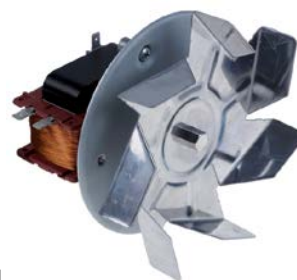

heteluchtventilatoren

overigen

1			
bestelnr.	601011	fabrikantnr.	32M5690
omschrijving	heteluchtventilator 220-240V 40W 50/60Hz L1 65mm L2 15mm L3 25mm L4 87mm ventilatorblad ø 150mm FIME type C25R8023CLH		
Voor modellen:	ECB, ECB218, ECN, ECN218, KA12A1E, KA12B1E, KA12B2E, KA12M1E, KA14A1E, KA14B1E, KA14B2E, KA14M1E, KA16A1E, KA16B1E, KA16B2E, KA16M1E, KA18A1E, KA18B1E, KA18B2E, KA18M1E, KA20A1E, KA20B1E, KA20B2E, KA20M1E, KAJ12AE, KAJ12ME, KAJ14AE, KAJ14ME, KAJ16AE, KAJ16ME, KAJ18AE, KAJ18ME, KAJ20AE, KAJ20ME, QL14CPN, QL14CVB, QL21CPN, QL21CVB		
Toebehoren voor	601011		
	bestelnr.	550879	fabrikantnr. —
	isolatie ø 130mm materiaaldikte 3mm gat ø 20mm voor heteluchtventilator		
	bestelnr.	601260	fabrikantnr. —
	moer draad M6S ID voor heteluchtventilator