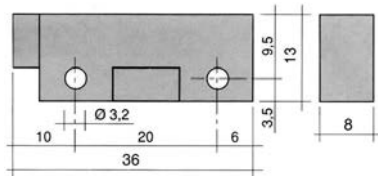

toebehoren

magneten

1

bestelnr.	345398	fabrikantnr.	32V0080
omschrijving	magneet ømm L 36mm H 8mm B 13mm LA 20mm M3 gat ø 3mm		

lampen

signaallampen

signaallampen compleet

ø10mm

met schroeffitting

1

bestelnr.	359378	fabrikantnr.	32W1330
omschrijving	signaallamp ø 10mm 230V groen aansluiting vlaksteker 6,3mm fitting schroeffitting		
Voor modellen:	ECB, ECB218, ECN, ECN218, ENB, ENB218, ENB75, KA12A1E, KA12B1E, KA12B2E, KA12M1E, KA14A1E, KA14B1E, KA14B2E, KA14M1E, KA16A1E, KA16B1E, KA16B2E, KA16M1E, KA18A1E, KA18B1E, KA18B2E, KA18M1E, KA20A1E, KA20B1E, KA20B2E, KA20M1E, KAJ12AE, KAJ12ME, KAJ14AE, KAJ14ME, KAJ16AE, KAJ16ME, KAJ18AE, KAJ18ME, KAJ20AE, KAJ20ME, QE14VB, QE21VB, QI14VB, QI21VB, QL14CPN, QL14CVB, QL14NVB, QL21CPN, QL21CVB, QL21NVB, QL7NVB, SVB, SVB218		

met steekfitting

1

bestelnr.	359140	fabrikantnr.	32W0790
omschrijving	signaallamp ø 10mm geel 230V aansluiting vlaksteker 6,3mm vpe 1stuk		
Voor modellen:	AM1LW, AM2LW, AM2SW, ECB, ECB218, ECN, ECN218, EKP, EKP218, EKP21C, EKPV, EKV, EKV218, EKV21C, EKVV, ENB, ENB218, ENB75, KA12A1E, KA12B1E, KA12B2E, KA12M1E, KA14A1E, KA14B1E, KA14B2E, KA14M1E, KA16A1E, KA16B1E, KA16B2E, KA16M1E, KA18A1E, KA18B1E, KA18B2E, KA18M1E, KA20A1E, KA20B1E, KA20B2E, KA20M1E, KAJ12AE, KAJ12ME, KAJ14AE, KAJ14ME, KAJ16AE, KAJ16ME, KAJ18AE, KAJ18ME, KAJ20AE, KAJ20ME, QE14PC, QE14VB...(Andere modellen die u kunt zien in de webshop)		

30x22mm

1

bestelnr.	359156	fabrikantnr.	32W0270
omschrijving	signaallamp inbouwmaat 30x22mm 230V geel aansluiting vlaksteker 6,3mm temp. bestendigheid 125/55°C type RL2		

lampen voor steek-/schroeffittingen

gloeilampen

voor ovens

1

bestelnr.	359614	fabrikantnr.	32W2350
omschrijving	gloeilamp t.max. 300°C fitting E27 230V 40W ø 45mm L 71mm glas L 44mm vpe 1stuk		
Voor modellen:	N135B, N135BN, N135BPS, N65B, N65BPS, N65NB, N65NN, P135, P135-3, P135-4, P135B, P135BN, P135NN, P135NN-3, P65, P65-2, P65B, SX120, SX120B, SX120BN, SX120NN, SX135, SX135-3, SX135-4, SX135B, SX135B-3, SX135B-4, SX135BB, SX135BCP, SX135BN, SX135BN2, SX135BR, SX135CP, SX135NCP, SX135NN, SX135NN2M, SX135R, SX55, SX55B, SX65, SX65-2, SX65B, SX65B-2, SX65BR, SX65CP, SX65CPB, SX65CPN, SX65N-3C, SX65NB, SX65NN...(Andere modellen die u kunt zien in de webshop)