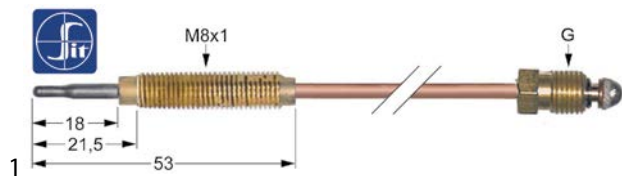

ontstekingstechniek

thermokoppels

schroefthermokoppels

inschroefthermokoppels standaard

met schroefhuls M8x1

SIT

bestelnr.	107628	fabrikantnr.	030115
omschrijving	thermokoppel SIT M8x1 L 320mm M8x1		
Toebehoren voor	107628		
	bestelnr.	102067	fabrikantnr.
	moer draad M8x1 H 3mm koper vpe 1stuk type SEF 1		