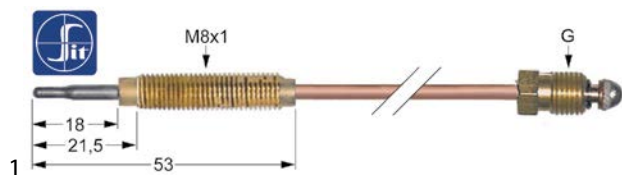

1 			
bestelnr.	416857	fabrikantnr.	030120-E 030138-1
omschrijving	verwarmingselement 4800W 230V 2-gatsbevestiging draad M14x1,25 L 860mm B 130mm H 42mm VC 1 aansluiting M5 droog verwarmingselement pijp ø 10mm bevestigingsafstand 120mm voor kippengrill		

ontstekingstechniek

thermokoppels

schroefthermokoppels

inschroefthermokoppels standaard

met schroefhuls M8x1

SIT

bestelnr.	107628	fabrikantnr.	030115
omschrijving	thermokoppel SIT M8x1 L 320mm M8x1		
Toebehoren voor	107628		
	bestelnr.	102067	fabrikantnr.
	moer draad M8x1 H 3mm koper vpe 1stuk type SEF 1		