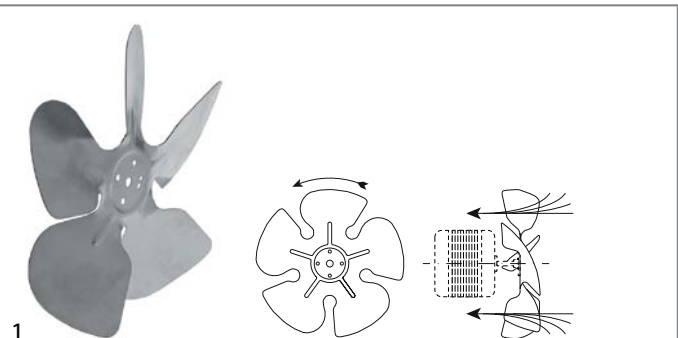

Lüfter

Kältelüfter

Kältemotoren Universal

IMPORT

Multifix-Motoren

GEV-Nr.	601020	Vergl.-Nr.	W0301906 W0301911
Beschreibung	Lüftermotor 5W 230V 50-60Hz L1 44mm L2 48mm L3 79mm B 84mm Kabellänge 500mm 1300U/min YZF5-13-18/26 5 Befestigungsoptionen Lager Gleitlager		

Zubehör

Lüfterräder

Aluminium

GEV-Nr.	601553	Vergl.-Nr.	W0301078
Beschreibung	Lüfterrad saugend ø 172mm Lüfterradbefestigung 25.4mm Flügelwinkel 28° B 35mm Aluminium		

GEV-Nr.	601070	Vergl.-Nr.	W0301060
Beschreibung	Lüfterrad saugend ø 200mm Lüfterradbefestigung 25.4mm Flügelwinkel 28° B 38mm Aluminium		