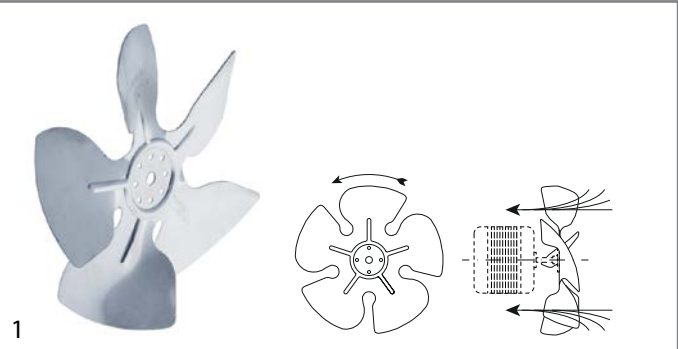

Lüfter

Kältelüfter

Kältemotoren Universal

IMPORT

Multifix-Motoren

GEV-Nr.	601020	Vergl.-Nr.	W0301906 W0301911
Beschreibung	Lüftermotor 5W 230V 50-60Hz L1 44mm L2 48mm L3 79mm B 84mm Kabellänge 500mm 1300U/min YZF5-13-18/26 5 Befestigungsoptionen Lager Gleitlager		

Zubehör

Lüfterräder

Aluminium

GEV-Nr.	601553	Vergl.-Nr.	W0301078
Beschreibung	Lüfterrad saugend ø 172mm Lüfterradbefestigung 25.4mm Flügelwinkel 28° B 35mm Aluminium		

GEV-Nr.	601070	Vergl.-Nr.	W0301060
Beschreibung	Lüfterrad saugend ø 200mm Lüfterradbefestigung 25.4mm Flügelwinkel 28° B 38mm Aluminium		