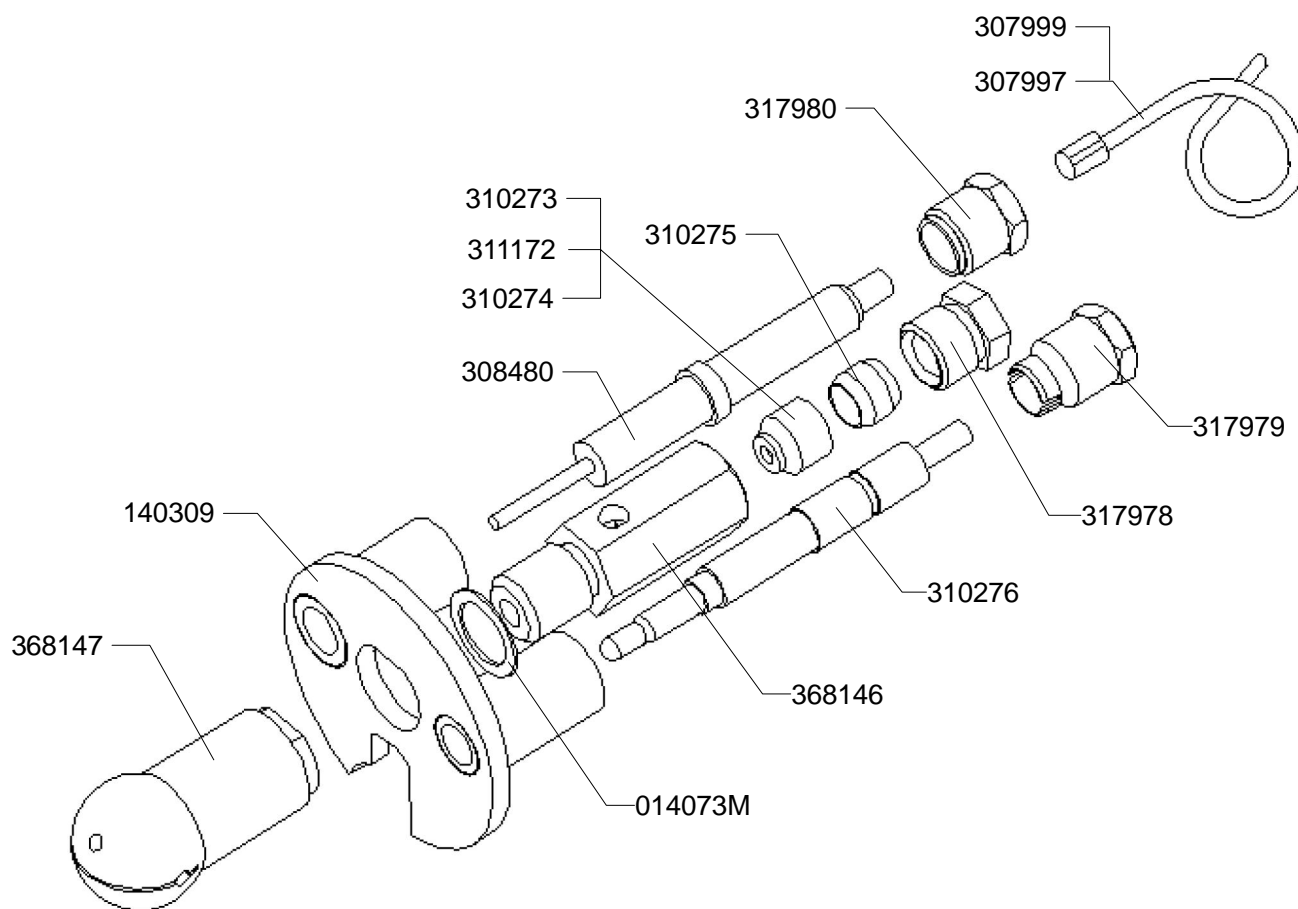

Appareil : B1A9BB8PG Adv. 900: Barbecue lg 800 sur Placard (Gaz)
 B1A9BB8PG
 B1A9BB8PG

Début Prod : 01/01/2012

SE veilleuse

Début Prod 01/01/2012

Code	Libellé	Commentaires	Urg.
014073M	Rondelle embase fixation corps de veilleuse		
140309	Support veilleuse, thermocouple et electrod d'allumage		
307997	Fil electrod longeur 800		
307999	Fil electrod longeur 500		
308480	Electrode d'allumage M4		Oui
310273	Injecteur de veilleuse diametre 41	Voir tableau injecteurs	Oui
310274	Injecteur veilleuse diametre 25	voir tableau injecteurs	Oui
310275	Bicone pour tube diametre 6		
310276	Thermocouple serie 200 longueur 850 mm		Oui
311172	Injecteur de veilleuse diametre 45	Voir tableau injecteurs	Oui
317978	Ecrou bicone pour tube diametre 6 mm		
317979	Ecrou de fixation thermocouple		
317980	Ecrou de fixation electrod d'allumage		
368146	Corps de veilleuse feux vifs		Oui
368147	Tete de veilleuse		Oui