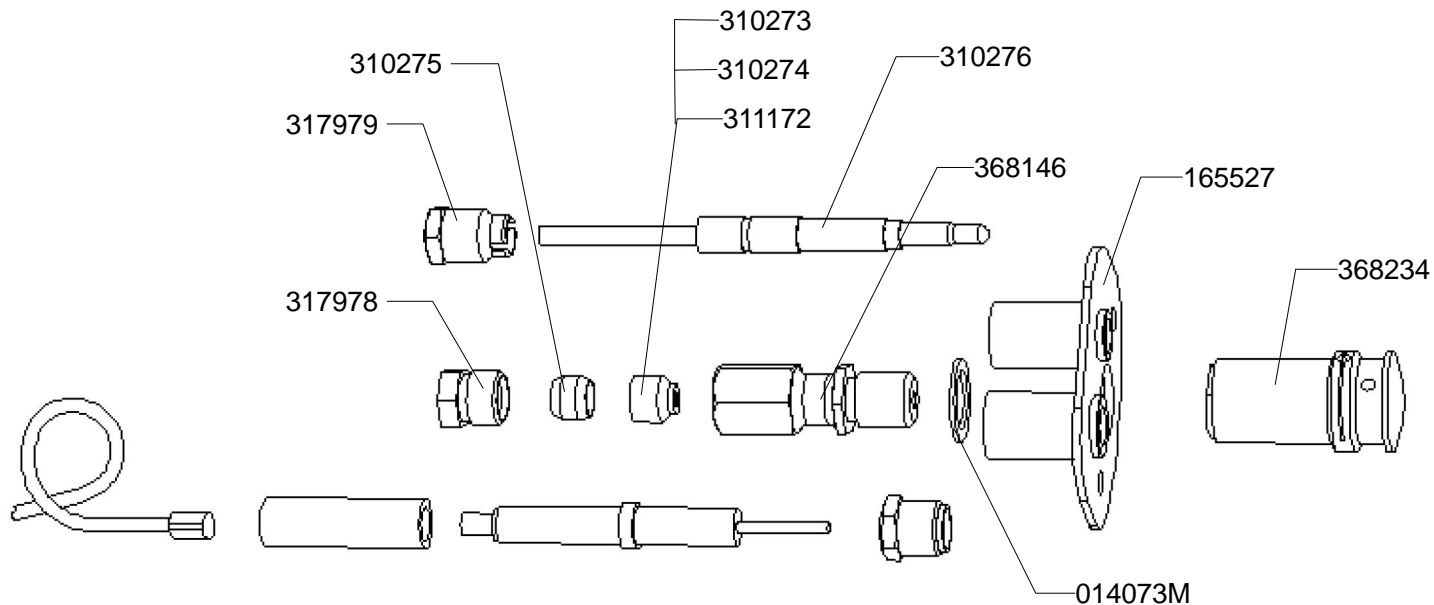

Appareil : 128178 2 feux vifs + 2 plaques coup de feu gaz sur baie libre + four gaz largeur 1200 Vindis 900
 128178
 B906.FV.2CF.FG

Début Prod : 28/06/2006 Fin Prod : 01/08/2010

SE veilleuse coup de feu Premier N° Série : P46136203i
 Début Prod 28/06/2006

Code	Libellé	Commentaires	Urg.
014073M	Rondelle embase fixation corps de veilleuse		
165527	Support de veilleuse feux vifs		
310273	Injecteur de veilleuse diametre 41	Voir tableau injecteurs	Oui
310274	Injecteur veilleuse diametre 25	Voir tableau injecteurs	Oui
310275	Bicone pour tube diametre 6		
310276	Thermocouple serie 200 longueur 850 mm		Oui
311172	Injecteur de veilleuse diametre 45	Voir tableau injecteurs	Oui
317978	Ecrou bicone pour tube diametre 6 mm		
317979	Ecrou de fixation thermocouple		
368146	Corps de veilleuse feux vifs		Oui
368234	Tete de veilleuse		