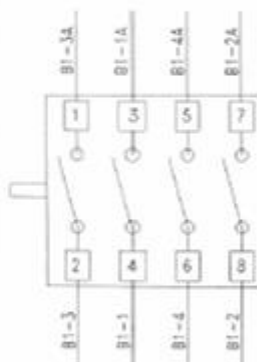

Schema di collegamento del
selettore a 1 posizione

UP ↑ ALTO

Cod. 3168100

MACHINES

LS 3
LS 4

MACHINES

LB 95 L
LB 95 F
LB 95 XL