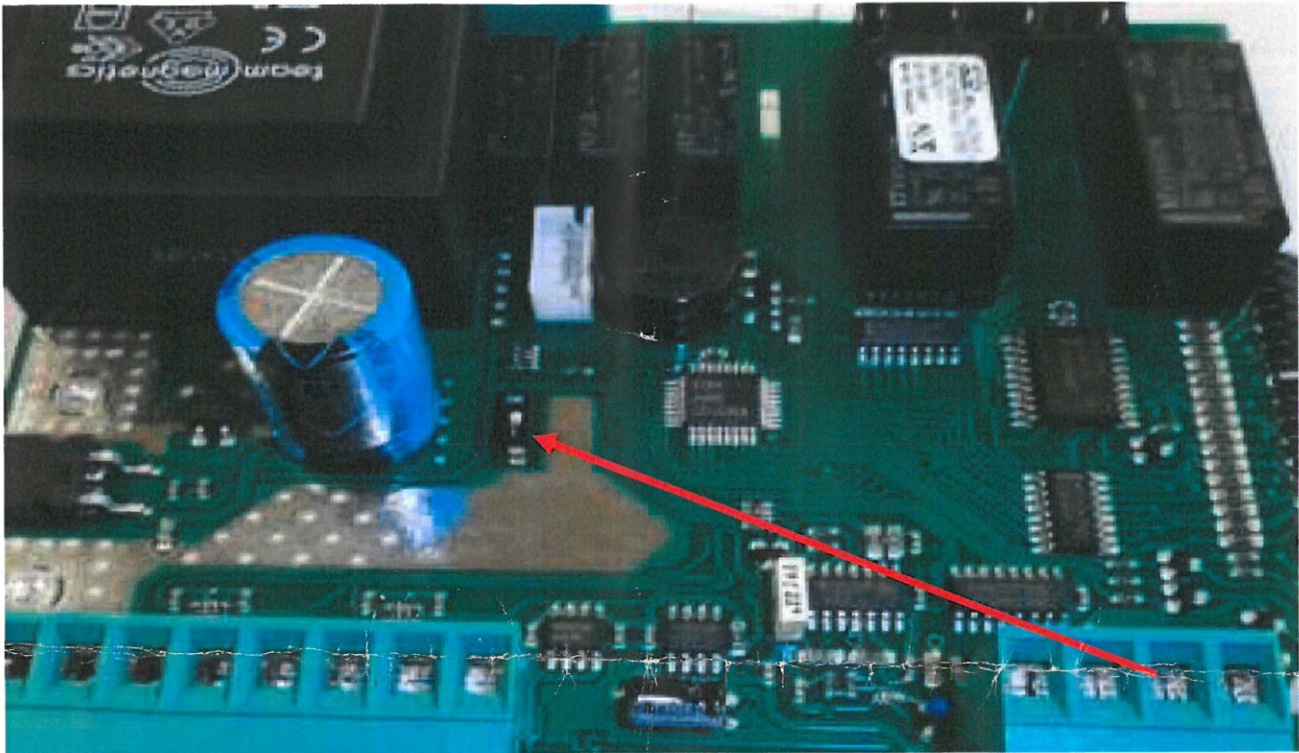

Scheda PZF - RF

CONTROL BOARD PZF / RF

Posizione dip switch / dip switch position

Modalità schiaccia pizza

Impostare l'interruttore della scheda in posizione "1".

All'accensione della scheda, il display superiore lampeggia per 5 secondi con la scritta "PIF"

Modalità forno

Impostare l'interruttore della scheda in posizione "ON".

All'accensione della scheda, il display superiore lampeggia per 5 secondi con la scritta "OVE".

Modus Pizzaform

Stellen Sie den Schalter im Display auf Position "1"