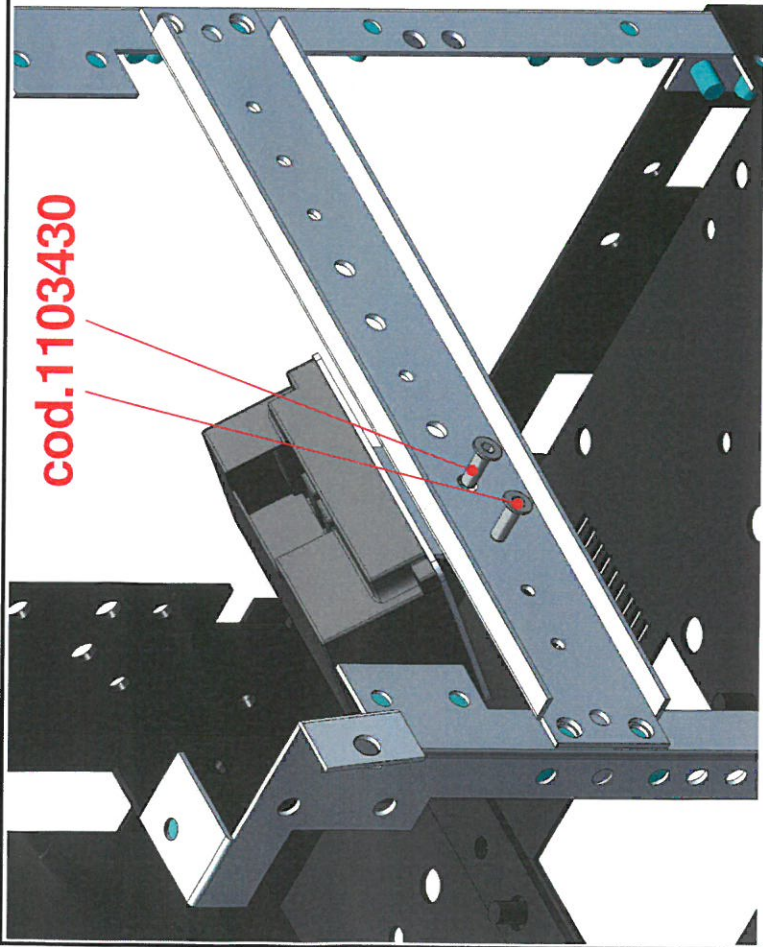

cod.1103430