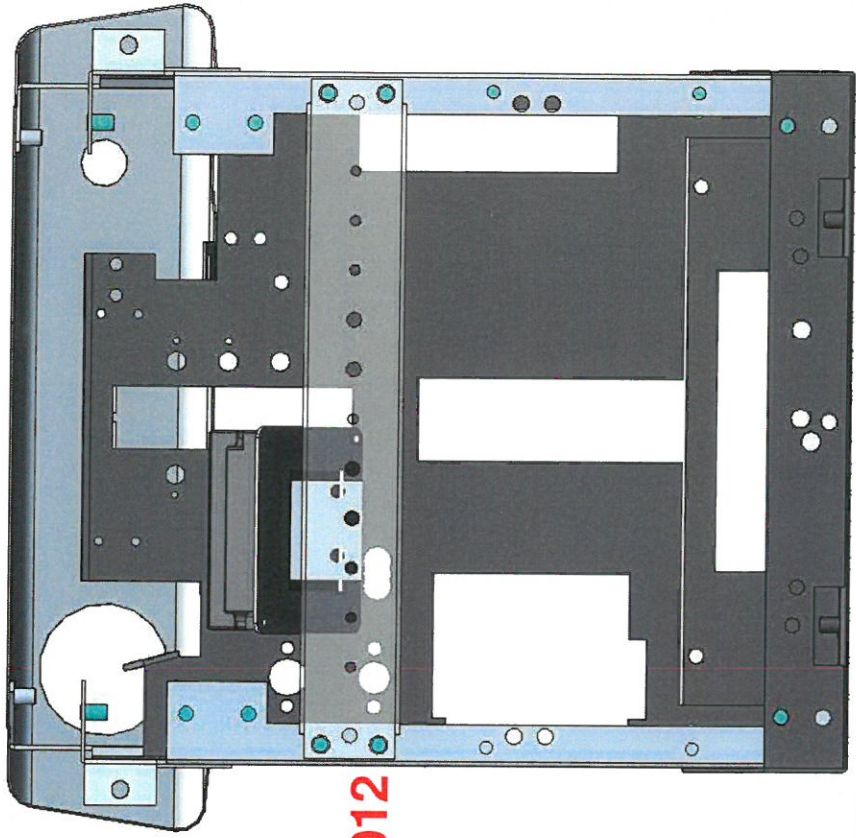

cod.1103430

cod.1103310

cod.5030011/5030012

cod.6500037

Cod. FV-FZ

Descriz. **MAC.CAF.VALLELUNGA 1G/4-7LT/ELE**

Data **20/02/17**

B.F.C. srl

MACCHINE PER CAFFÈ ESPRESSO

31015 Scomigo di Conegliano (TV) ITALY
Tel.++39 0438 394979 / FAX ++39 0438 394587

Note

QUESTO DISEGNO DI PROPRIETÀ B.F.C. srl NON PUÒ ESSERE COPIATO NE' COMUNICATO A TERZI SENZA NOSTRA AUTORIZZAZIONE