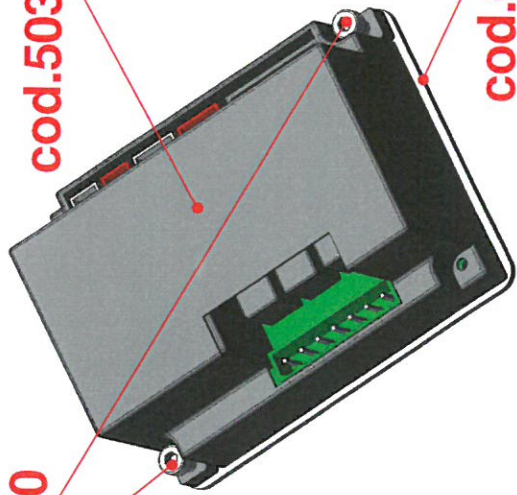

cod.1103310

cod.5030011/5030012