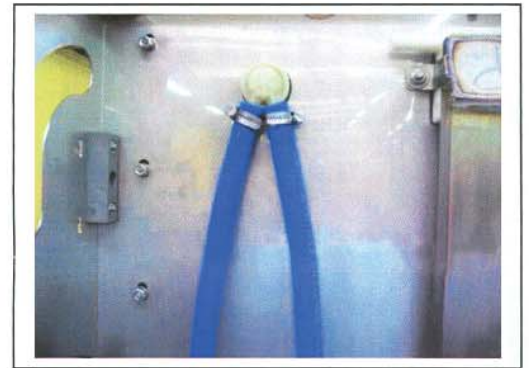

- LA VALVOLA ANTIVUOTO 620243 E' STATA SOSTITUITA CON IL NUOVO TIPO COD. 620535. PER IL MONTAGGIO ALLARGARE IL FORO DA Ø21 A Ø27

- VACUUM BREAKER 620243 HAS BEEN REPLACED BY NEW TYPE CODE 620535. BEFORE INSTALLING NEW VACUUM BREAKER FIRST CHANGE Ø21 TO Ø27

- ROHRTRENNER KODE NR.620243 ERSETZT DURCH KODE NR 620535. FÜR MONTAGE DAS LOCH BIS ZU Ø27 ERWEITERN

- LE CODE 620243 (CLAPET ANTIVIDE) A ETE REMPLACE PAR CODE 620535. POUR LE MONTAGE EVASER LE TROU JUSQU'A Ø27