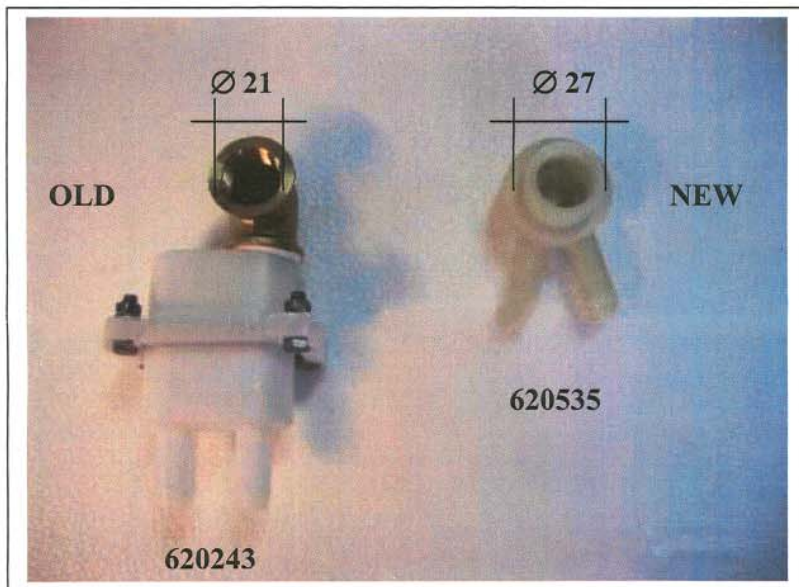

- LA VALVOLA ANTIVUOTO 620243 E' STATA SOSTITUITA CON IL NUOVO TIPO COD. 620535. PER IL MONTAGGIO ALLARGARE IL FORO DA Ø21 A Ø27

- VACUUM BREAKER 620243 HAS BEEN REPLACED BY NEW TYPE CODE 620535. BEFORE INSTALLING NEW VACUUM BREAKER FIRST CHANGE Ø21 TO Ø27

- ROHRTRENNER KODE NR.620243 ERSETZT DURCH KODE NR 620535. FÜR MONTAGE DAS LOCH BIS ZU Ø27 ERWEITERN

- LE CODE 620243 (CLAPET ANTIVIDE) A ETE REMPLACE PAR CODE 620535. POUR LE MONTAGE EVASER LE TROU JUSQU'A Ø27