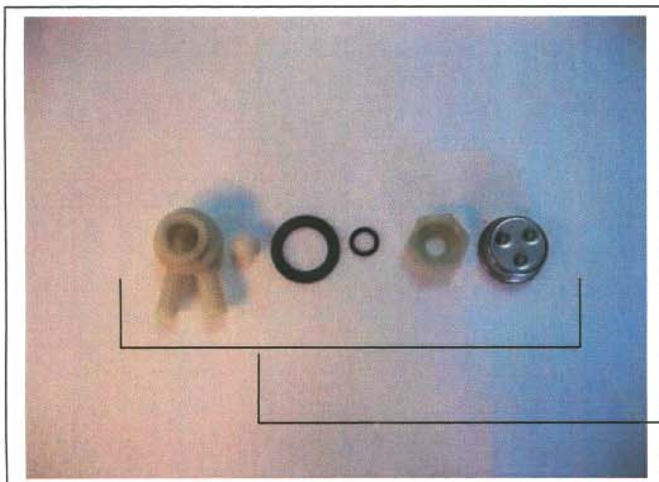

- LA VALVOLA ANTIVUOTO 620243 E' STATA SOSTITUITA CON IL NUOVO TIPO COD. 620535. PER IL MONTAGGIO ALLARGARE IL FORO DA Ø21 A Ø27

- VACUUM BREAKER 620243 HAS BEEN REPLACED BY NEW TYPE CODE 620535. BEFORE INSTALLING NEW VACUUM BREAKER FIRST CHANGE Ø21 TO Ø27

- ROHRTRENNER KODE NR.620243 ERSETZT DURCH KODE NR 620535. FÜR MONTAGE DAS LOCH BIS ZU Ø27 ERWEITERN

- LE CODE 620243 (CLAPET ANTIVIDE) A ETE REMPLACE PAR CODE 620535. POUR LE MONTAGE EVASER LE TROU JUSQU'A Ø27