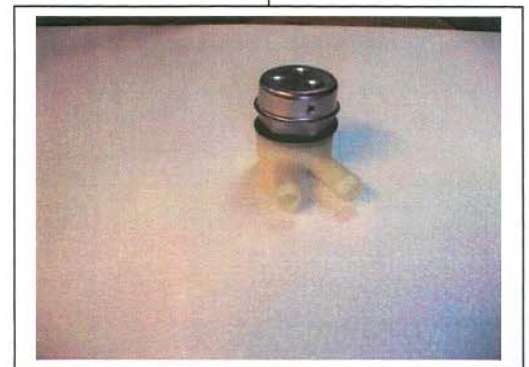

- LA VALVOLA ANTIVUOTO 620243 E' STATA SOSTITUITA CON IL NUOVO TIPO COD. 620535. PER IL MONTAGGIO ALLARGARE IL FORO DA Ø21 A Ø27

- VACUUM BREAKER 620243 HAS BEEN REPLACED BY NEW TYPE CODE 620535. BEFORE INSTALLING NEW VACUUM BREAKER FIRST CHANGE Ø21 TO Ø27

- ROHRTRENNER KODE NR.620243 ERSETZT DURCH KODE NR 620535. FÜR MONTAGE DAS LOCH BIS ZU Ø27 ERWEITERN

- LE CODE 620243 (CLAPET ANTIVIDE) A ETE REMPLACE PAR CODE 620535. POUR LE MONTAGE EVASER LE TROU JUSQU'A Ø27