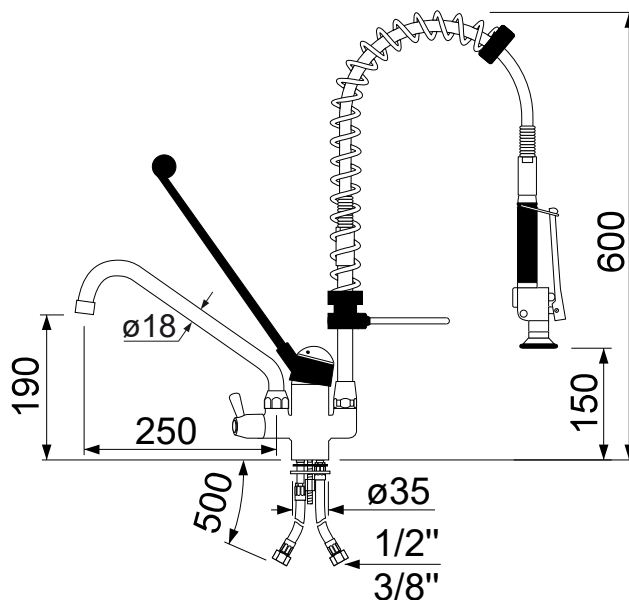

Artikel-Nr. 545084

Technische Daten

| | |
|------------|-------------------------------------|
| Ausführung | mit Einhebeleinlochmischbatterie |
| Typ | Classic Short Line |
| Kartusche | Keramikkartusche \varnothing 40mm |
| Griffart | Hebelgriff |

| | |
|---------------|-------------------------|
| Beschreibung | mit Schwenkventil 250mm |
| Anschluss | 1/2" - 3/8" |
| Schlauchlänge | 500mm |
| Tischbohrung | \varnothing 35mm |

Produktinformation

- Einhebeleinlochmischbatterie Messing verchromt, mit Keramikkartusche \varnothing 40mm mit langem Kunststoffhebel, Tischbohrung \varnothing 35mm, mit Schraubbefestigung, Gewindelänge 50mm
- CNS-Flexschläuche DN8, Länge 500mm, Anschlüsse 1/2" (oder 3/8" mit Adaptern), mit Rückflussverhinderern, Arbeitsdruck 10bar, Prüfdruck 32bar, Platzdruck 95bar, mit DVGW-Zulassung
- Steigrohr, Edelstahl, Länge 200mm
- Schwenkauslauf HU-Form, \varnothing 20mm, Ausladung 250mm, mit Siebstrahlregler, Auslaufhöhe 190mm
- Feder Edelstahl, \varnothing 40mm, Draht- \varnothing 6mm, mit schwarzem Kunststoff-Schlauchsenschutz
- elegante Handbrause mit hoher Durchflussrate, Typ SHORT LINE
- Befestigungskomponenten aus schwarzem Kunststoff mit Edelstahlschaft, inkl. kürzbarem Wandhalter 230mm
- Brauseschlauch, Länge 630mm, DN10, Material PVC/Edelstahl-Geflecht/PVC, mit beidseitigem Feder-Knickschutz, Anschlüsse 1/2", beidseitig drehbar 360°, Arbeitsdruck 10bar, T.max 90°C, KTW-Zulassung