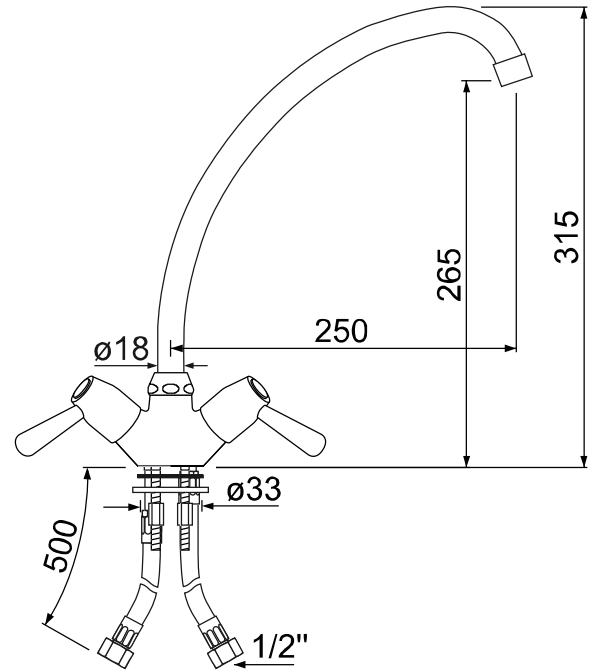

Artikel-Nr. 547831

Technische Daten

| | |
|--------------|---------------------------|
| Ausführung | Einlochmischbatterie |
| Typ | Classic |
| Oberteil | Keramikoberteil 1/2", 90° |
| Auslauflänge | 250mm |
| Auslaufhöhe | 265mm |

| | |
|---------------|------------|
| Anschluss | 1/2" |
| Griffart | Hebelgriff |
| Tischbohrung | Ø 33mm |
| Schlauchlänge | 500mm |
| Gesamthöhe | 315mm |

Produktinformation

- Einlochmischbatterie Messing verchromt, mit 1/2" Keramikoberteilen, mit Hebelgriffen, Drehwinkel 90°, Tischbohrung Ø 33mm, mit Schraubbefestigung, Gewindelänge 50mm
- CNS-Flexschläuche DN8, Länge 500mm, Anschlüsse 1/2", mit DVGW-Zulassung, Arbeitsdruck 10bar, Prüfdruck 32bar, Platzdruck 95bar
- Auslauf HU-Form, Ø 18mm, mit Siebstrahlregler, Ausladung 250mm, Auslaufhöhe 265mm
- Gesamthöhe 315mm