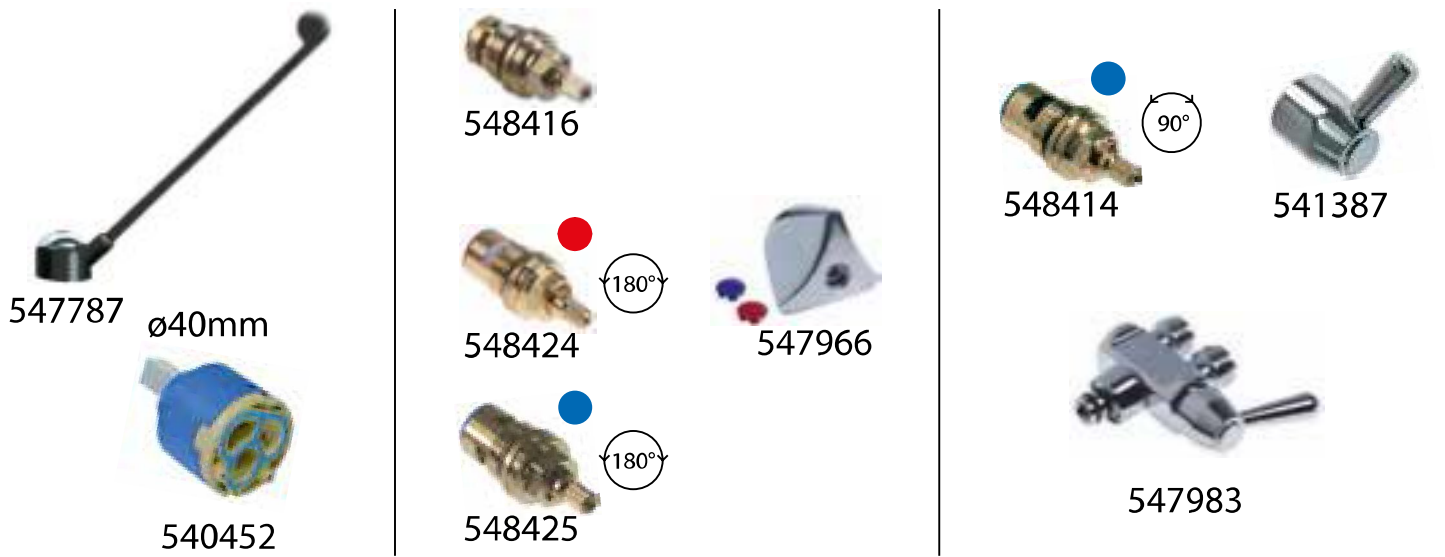

550mm:
547889
547892

610mm:
547891

4.

600mm:
545080
545081
545082
545083
545084
545085

700mm:
545086
545087
545088
545089
545010
545091

550mm:

610mm:

5.

600mm:

700mm:

6.

550mm: || 610mm:
600mm: || 700mm:

550mm: || 610mm:
 ||
 600mm: || 700mm:

550mm: || 610mm:
 ||
 600mm: || 700mm:

7.

8.

	A	B
545070	200	100
545071	250	130
545072	300	180

			A
1	542844	1/2"	17mm
1	543252	3/4"	20mm
2	543253	1/2"	17mm
3	540368	3/8"	27mm

GEV Großküchen-Ersatzteil-Vertrieb GmbH

Gadastr. 4

85232 Bergkirchen

www.gev-online.de