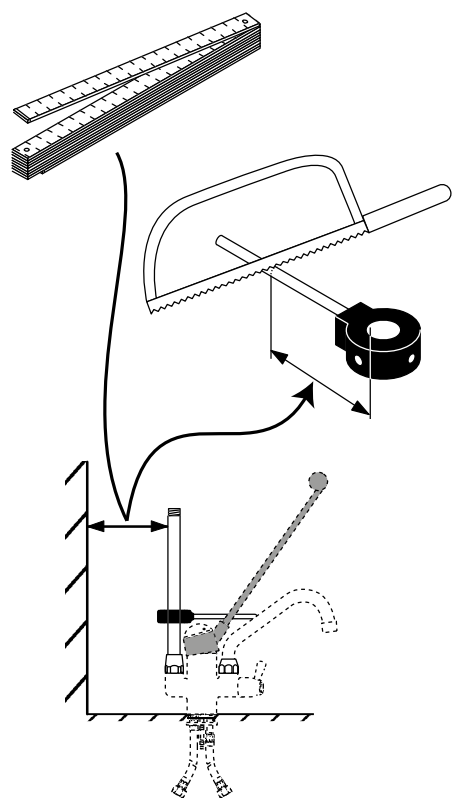

2.

3.

A

Armaturenfett
fitting grease
grasa para grifería
graisse robinetterie
grasso per rubinetterie
armaturenvat