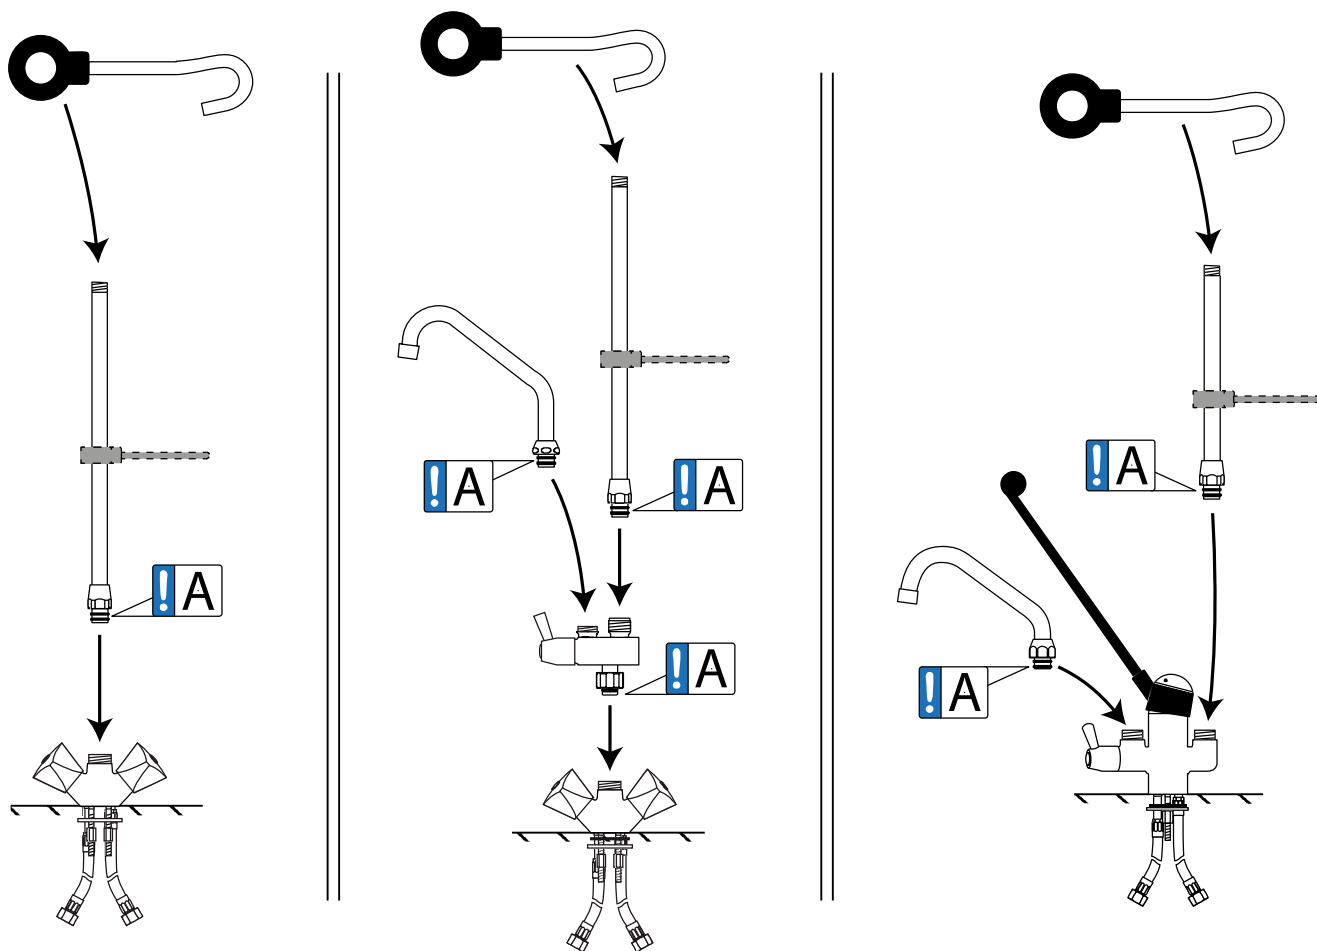

2.

3.

A

Armaturenfett
fitting grease
grasa para grifería
graisse robinetterie
grasso per rubinetterie
armaturenvat