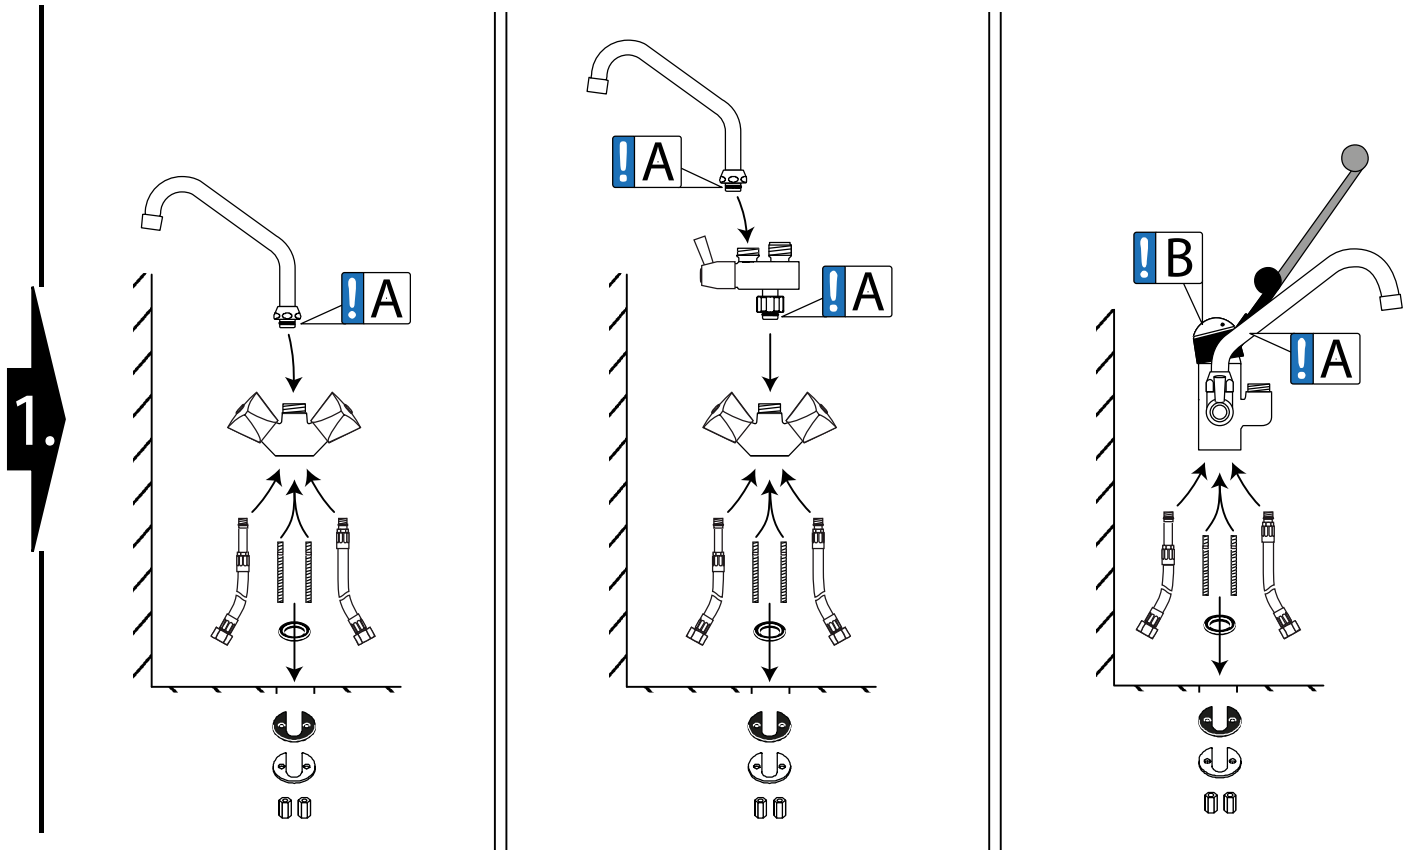

	Vor der Montage: Anschlussventile auf Verschmutzung überprüfen und durchspülen.	
	Before assembly: Check supply taps for dirt, and flush them.	
	Prima del montaggio: Controllare i collegamenti per lo sporco e risciaquarlo.	
	Antes del montaje: Compruebe si la conexión no esté sucio y enjuáguela.	
	Avant le montage: Vérifiez si les raccordements sont sale et rincez-les	
	Voor de montage: Controleer de aansluitventielen op vervuiling en Spoel.	

	A	B
545070	200	100
545071	250	130
545072	300	180

			A
1	542844	1/2"	17mm
1	543252	3/4"	20mm
2	543253	1/2"	17mm
3	540368	3/8"	27mm

GEV Großküchen-Ersatzteil-Vertrieb GmbH

Gadastr. 4

85232 Bergkirchen

www.gev-online.de