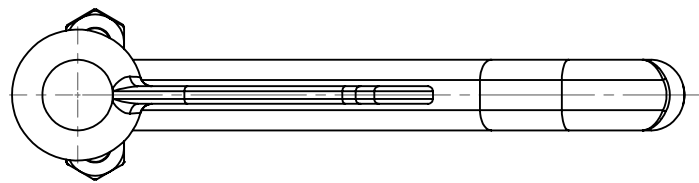

Masszeichnung

Technische Änderungen vorbehalten
Cenci 05.05.2023

Kurzwort	Langwort
WA	Wasserarmatur
C	CLASSIC
IHILMB-J	Typ J
KK40	Keramikkartusche ø40
LG	Griff lang
ANSI238	Anschluss G1/2-G3/8 L500
AS	Auslauf
L230	Auslauflänge L230
H125	Auslaufhöhe H125