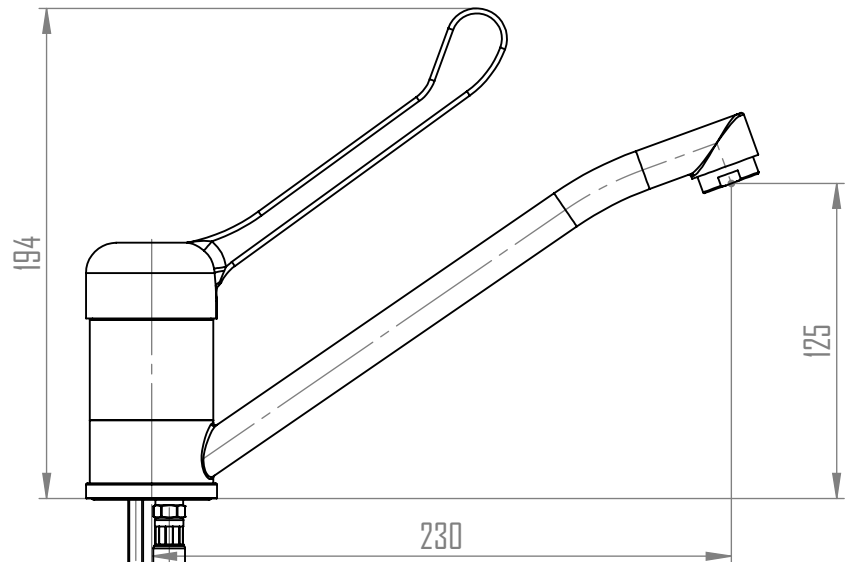

Masszeichnung

Technische Änderungen vorbehalten
Cenci 05.05.2023

Kurzwort	Langwort
WA	Wasserarmatur
C	CLASSIC
IHILMB-J	Typ J
KK40	Keramikkartusche ø40
LG	Griff lang
ANSI238	Anschluss G1/2-G3/8 L500
AS	Auslauf
L230	Auslauflänge L230
H125	Auslaufhöhe H125