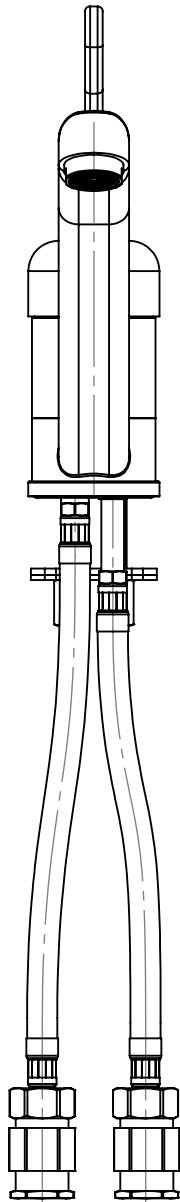

Masszeichnung

Technische Änderungen vorbehalten
Cenci 05.05.2023

Kurzwort	Langwort
WA	Wasserarmatur
C	CLASSIC
IHILMB-J	Typ J
KK40	Keramikkartusche ø40
LG	Griff lang
ANSI238	Anschluss G1/2-G3/8 L500
AS	Auslauf
L230	Auslauflänge L230
H125	Auslaufhöhe H125