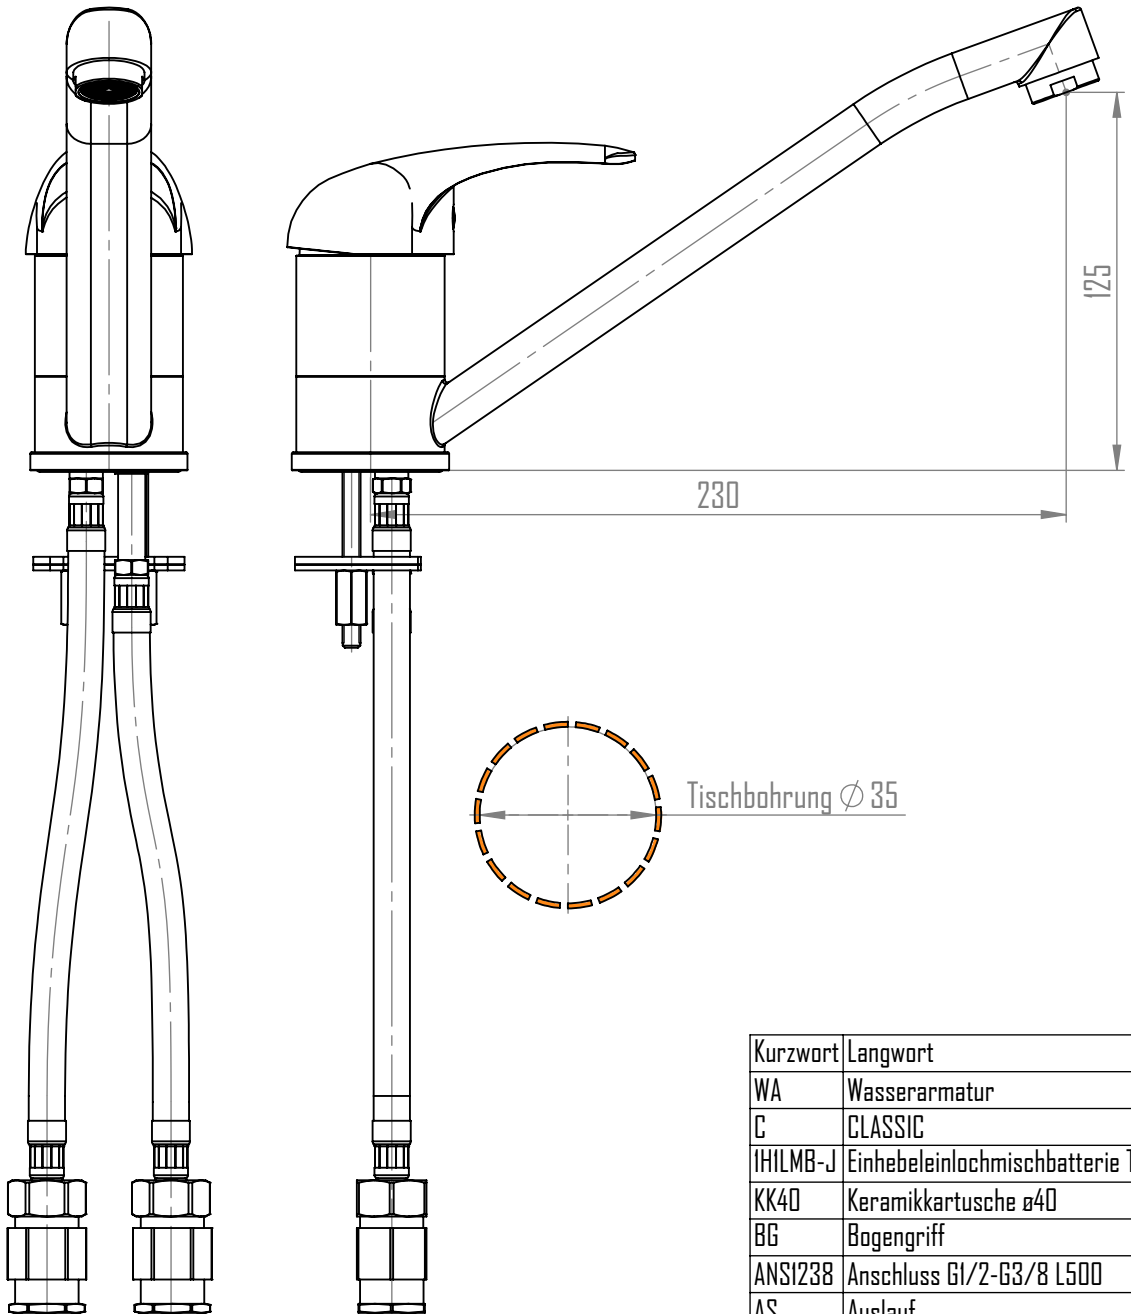

Masszeichnung

Technische Änderungen vorbehalten
Ce/pl 05.05.2023

Kurzwort	Langwort
WA	Wasserarmatur
C	CLASSIC
IHLMB-J	Einhebeleinlochmischbatterie Typ J
KK40	Keramikkartusche ø40
BG	Bogengriff
ANSI238	Anschluss G1/2-G3/8 L500
AS	Auslauf
L230	Auslauflänge L230
HI25	Auslaufhöhe HI25