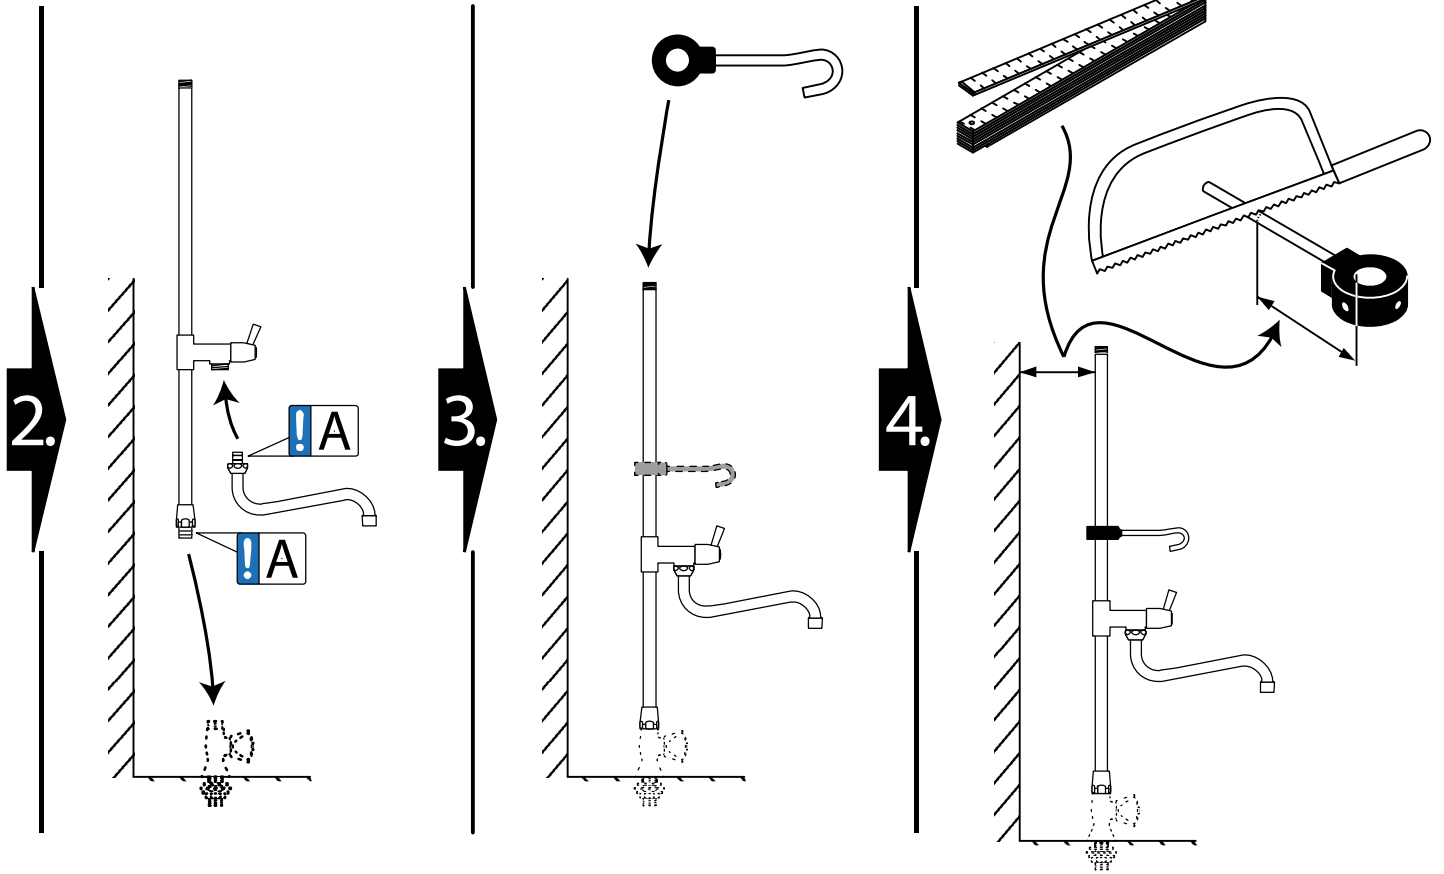

A

Armaturenfett
fitting grease
grasa para grifería
graisse robinetterie
grasso per rubinetterie
armaturenvet