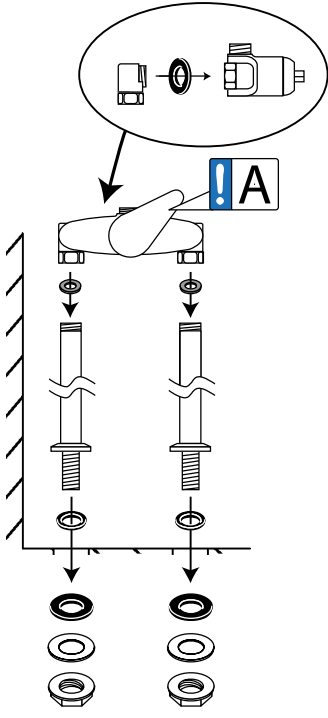

A

Armaturen Fett
fitting grease
grasa para grifería
graisse robinetterie
grasso per rubinetterie
armaturenvet

B