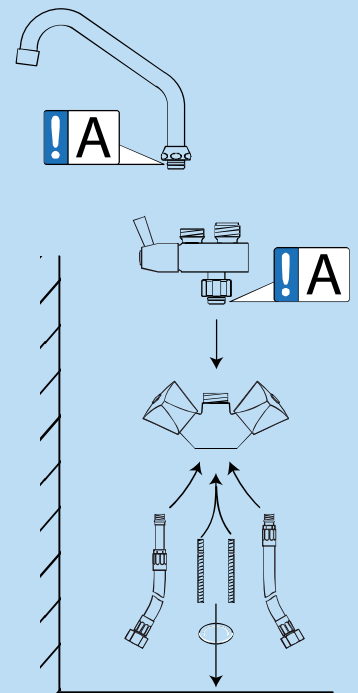

! A

Armaturenfett
fitting grease
grasa para grifería
graisse robinetterie
grasso per rubinetterie
armaturenvet