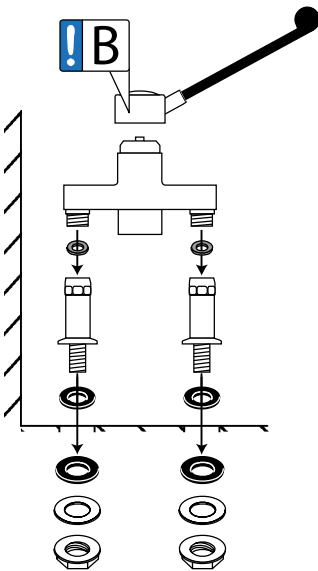

A

Armaturen Fett
fitting grease
grasa para grifería
graisse robinetterie
grasso per rubinetterie
armaturenvet

B