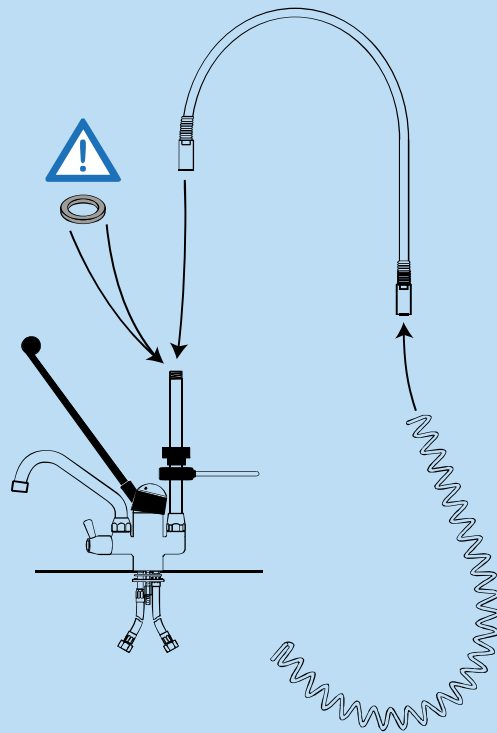

! A

Armaturenfett
 fitting grease
 grasa para grifería
 graisse robinetterie
 grasso per rubinetterie
 armaturenvet

AUFBAUANLEITUNG
ASSEMBLY INSTRUCTIONS
INSTRUCCIONES DE MONTAJE
NOTICE D'ASSEMBLAGE

ISTRUZIONI DI MONTAGIO
BOUWHANDLEIDING

	Vor der Montage: Anschlussventile auf Verschmutzung überprüfen und durchspülen.	
	Before assembly: Check supply taps for dirt, and flush them.	
	Prima del montaggio: Controllare i collegamenti per lo sporco e risciaquarlo.	
	Antes del montaje: Compruebe si la conexión no esté sucio y enjuáguela.	
	Avant le montage: Vérifiez si les raccordements sont sale et rincez-les	
	Voor de montage: Controleer de aansluitventielen op vervuiling en Spoel.	

540452

	A	B
545070	200	100
545071	250	130
545072	300	180

540192

547566

547983

515090

	A	B
540196	200	120
540197	250	190

		A
1	545070	1/2" 17mm
1	545071	3/4" 20mm
2	545072	1/2" 17mm
3	545072	3/8" 27mm