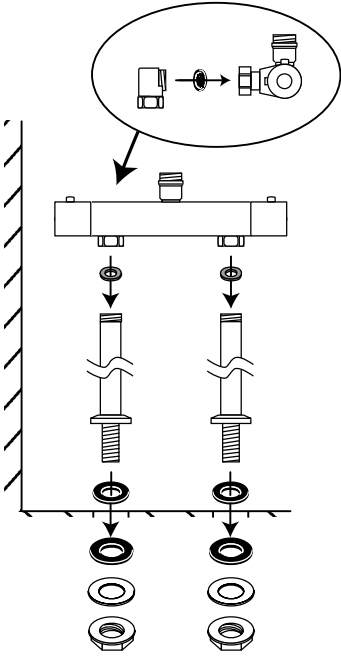

A

Armaturen Fett
fitting grease
grasa para grifería
graisse robinetterie
grasso per rubinetterie
armaturenvet

B