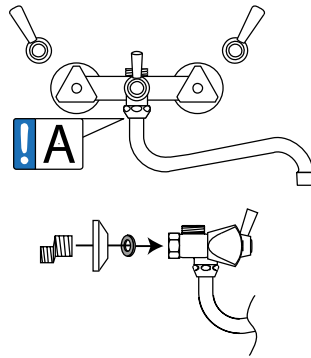

A

Armaturen Fett
fitting grease
grasa para grifería
graisse robinetterie
grasso per rubinetterie
armaturenvet

B