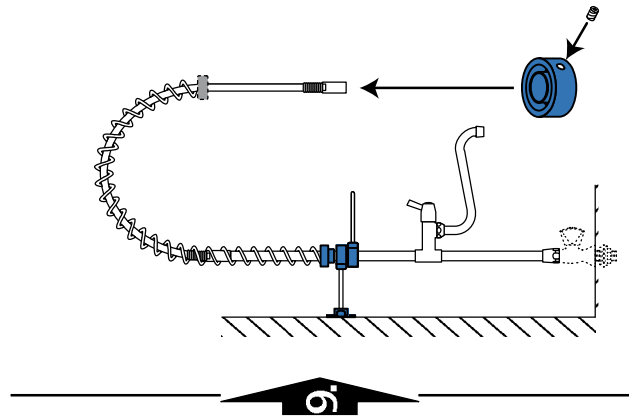

A1

A2

A3

B1

Fett
fitting grease
grasa para grifería
graisse robinetterie
grasso per rubinetterie
armaturenvet

BLUE LINE

Ersatzteile
Spare parts
Repuesto
Pièces détachées
Ricambi
Onderdelen

542870

1000mm: 542065

548351

548690

548416

547554

541534

548424

548425

548711

	A	B
548632	200	100
548631	250	130
549301	300	180

545072

		A
1	542844	1/2" 17mm
1	543252	3/4" 20mm
2	543253	1/2" 17mm
3	540368	3/8" 27mm

547566

546068

540452

541403