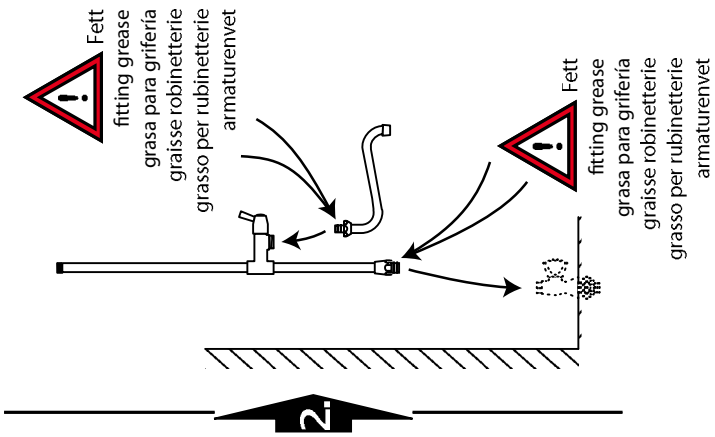

A1

A2

A3

B1

Fett
fitting grease
grasa para grifería
graisse robinetterie
grasso per rubinetterie
armaturenvet

BLUE LINE

Ersatzteile
Spare parts
Repuesto
Pièces détachées
Ricambi
Onderdelen

542870