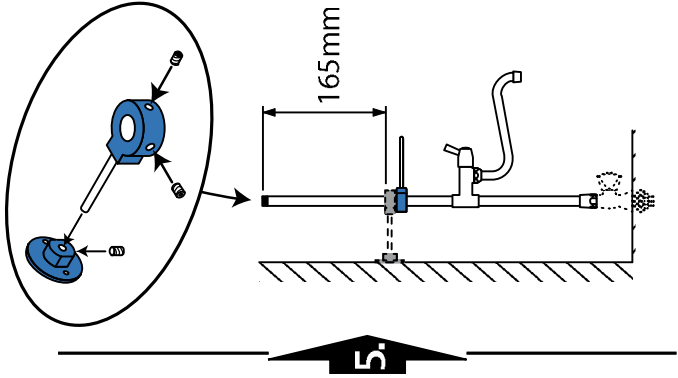

A1

A2

A3

B1

Fett
fitting grease
grasa para grifería
graisse robinetterie
grasso per rubinetterie
armaturenvet

BLUE LINE

Ersatzteile
Spare parts
Repuesto
Pièces détachées
Ricambi
Onderdelen

542870

1000mm: 542065

548351

548690

548416

547554

541534

548424

548425

548711

	A	B
548632	200	100
548631	250	130
549301	300	180

545072

		A
1	542844	1/2" 17mm
1	543252	3/4" 20mm
2	543253	1/2" 17mm
3	540368	3/8" 27mm

547566

546068

540452

541403