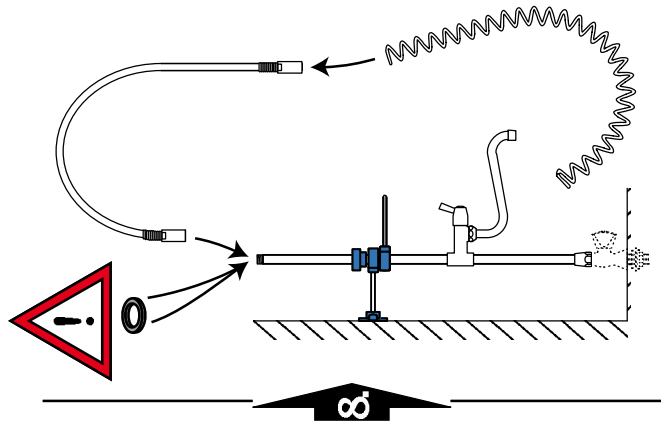

A1

A2

A3

B1

Fett
fitting grease
grasa para grifería
graisse robinetterie
grasso per rubinetterie
armaturenvet

BLUE LINE

Ersatzteile
Spare parts
Repuesto
Pièces détachées
Ricambi
Onderdelen

542870