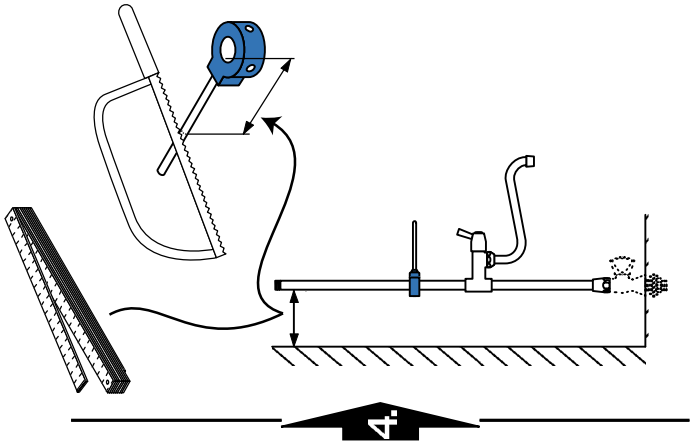

A1

A2

A3

B1

Fett
fitting grease
grasa para grifería
graisse robinetterie
grasso per rubinetterie
armaturenvet

BLUE LINE

Ersatzteile
Spare parts
Repuesto
Pièces détachées
Ricambi
Onderdelen

542870