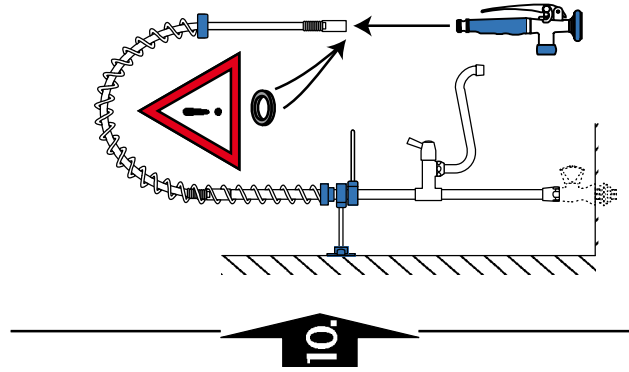

A1

A2

A3

B1

Fett
fitting grease
grasa para grifería
graisse robinetterie
grasso per rubinetterie
armaturenvet

BLUE LINE

Ersatzteile
Spare parts
Repuesto
Pièces détachées
Ricambi
Onderdelen

542870

548711

	A	B
548632	200	100
548631	250	130
549301	300	180

545072

		A
1	542844	1/2" 17mm
1	543252	3/4" 20mm
2	543253	1/2" 17mm
3	540368	3/8" 27mm

547566

546068

540452

541403