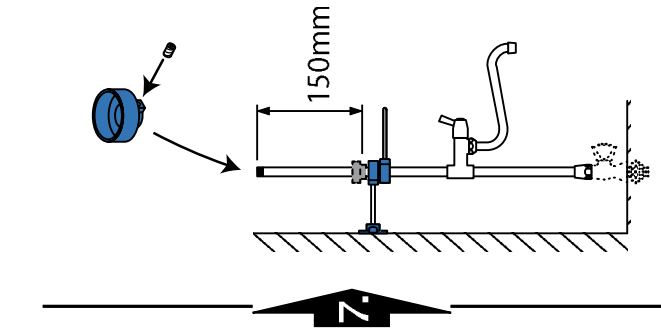

A1

A2

A3

B1

Fett
fitting grease
grasa para grifería
graisse robinetterie
grasso per rubinetterie
armaturenvet

BLUE LINE

Ersatzteile
Spare parts
Repuesto
Pièces détachées
Ricambi
Onderdelen

542870

1000mm: 542065

548351

548690

548416

547554

541534

548424

548425

548711

	A	B
548632	200	100
548631	250	130
549301	300	180

545072

		A
1	542844	1/2" 17mm
1	543252	3/4" 20mm
2	543253	1/2" 17mm
3	540368	3/8" 27mm

547566

546068

540452

541403