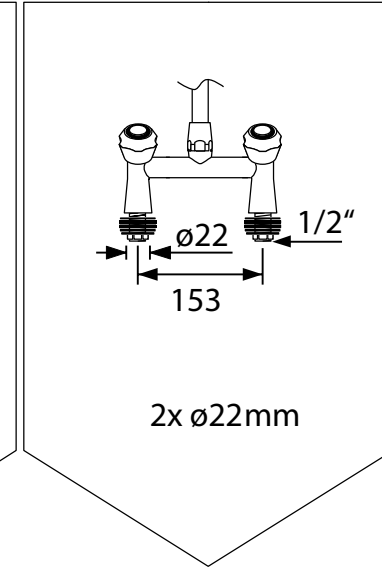

# Aufbauanleitung GEV Geschirrbrausen

871433.9

871453.7

871449.5

871447.9

871451.1

871448.7

Armaturen fett  
 fitting grease  
 grasa para griferia  
 graisse robinetterie  
 grasso per rubinetterie  
 armaturenvet