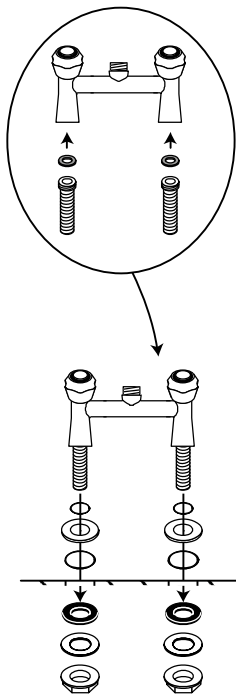

# Aufbauanleitung GEV Geschirrbrausen

871433.9

871453.7

871449.5

871447.9

871451.1

871448.7

Armaturen fett  
 fitting grease  
 grasa para griferia  
 graisse robinetterie  
 grasso per rubinetterie  
 armaturenvet