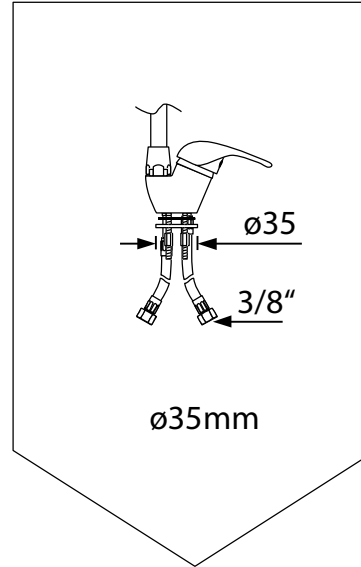

# Aufbauanleitung GEV Geschirrbrausen

871433.9

871453.7

871449.5

871447.9

871451.1

871448.7

Armaturen fett  
 fitting grease  
 grasa para griferia  
 graisse robinetterie  
 grasso per rubinetterie  
 armaturenvet