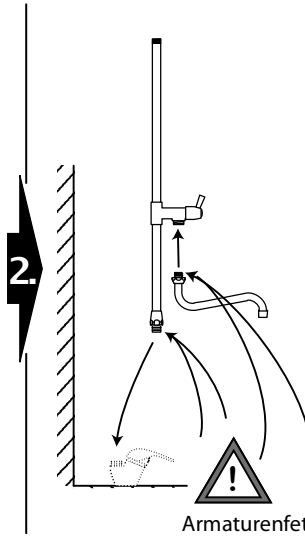

# Aufbauanleitung GEV Geschirrbrausen

871433.9

871453.7

871449.5

871447.9

871451.1

871448.7

Armaturen fett  
 fitting grease  
 grasa para griferia  
 graisse robinetterie  
 grasso per rubinetterie  
 armaturenvet