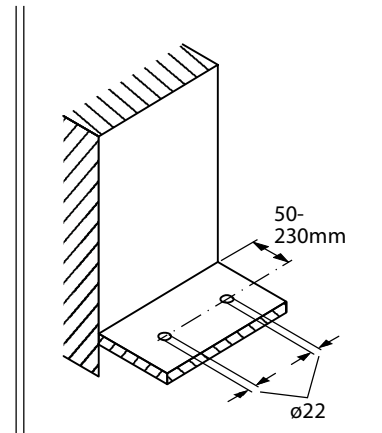

# Aufbauanleitung GEV Geschirrbrausen

871433.9

871453.7

871449.5

871447.9

871451.1

871448.7

Armaturen fett  
 fitting grease  
 grasa para griferia  
 graisse robinetterie  
 grasso per rubinetterie  
 armaturenvet