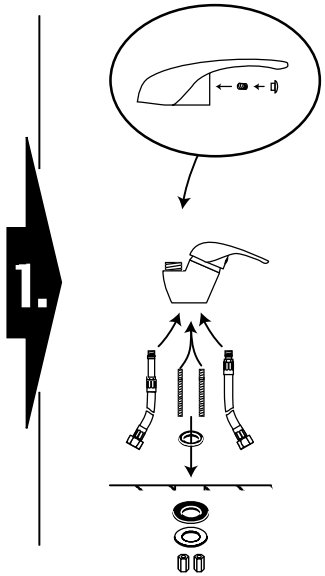

# Aufbauanleitung GEV Geschirrbrausen

871433.9

871453.7

871449.5

871447.9

871451.1

871448.7

Armaturen fett  
 fitting grease  
 grasa para griferia  
 graisse robinetterie  
 grasso per rubinetterie  
 armaturenvet