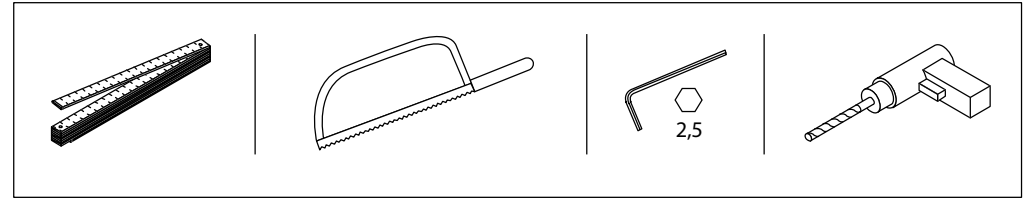

# Aufbauanleitung GEV Geschirrbrausen

871433.9

871453.7

871449.5

871447.9

871451.1

871448.7

Armaturen fett  
 fitting grease  
 grasa para griferia  
 graisse robinetterie  
 grasso per rubinetterie  
 armaturenvet