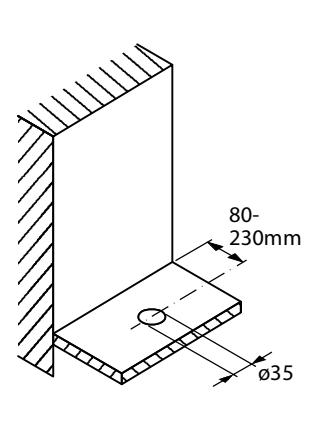

# Aufbauanleitung GEV Geschirrbrausen

871433.9

871453.7

871449.5

871447.9

871451.1

871448.7

Armaturen fett  
 fitting grease  
 grasa para griferia  
 graisse robinetterie  
 grasso per rubinetterie  
 armaturenvet