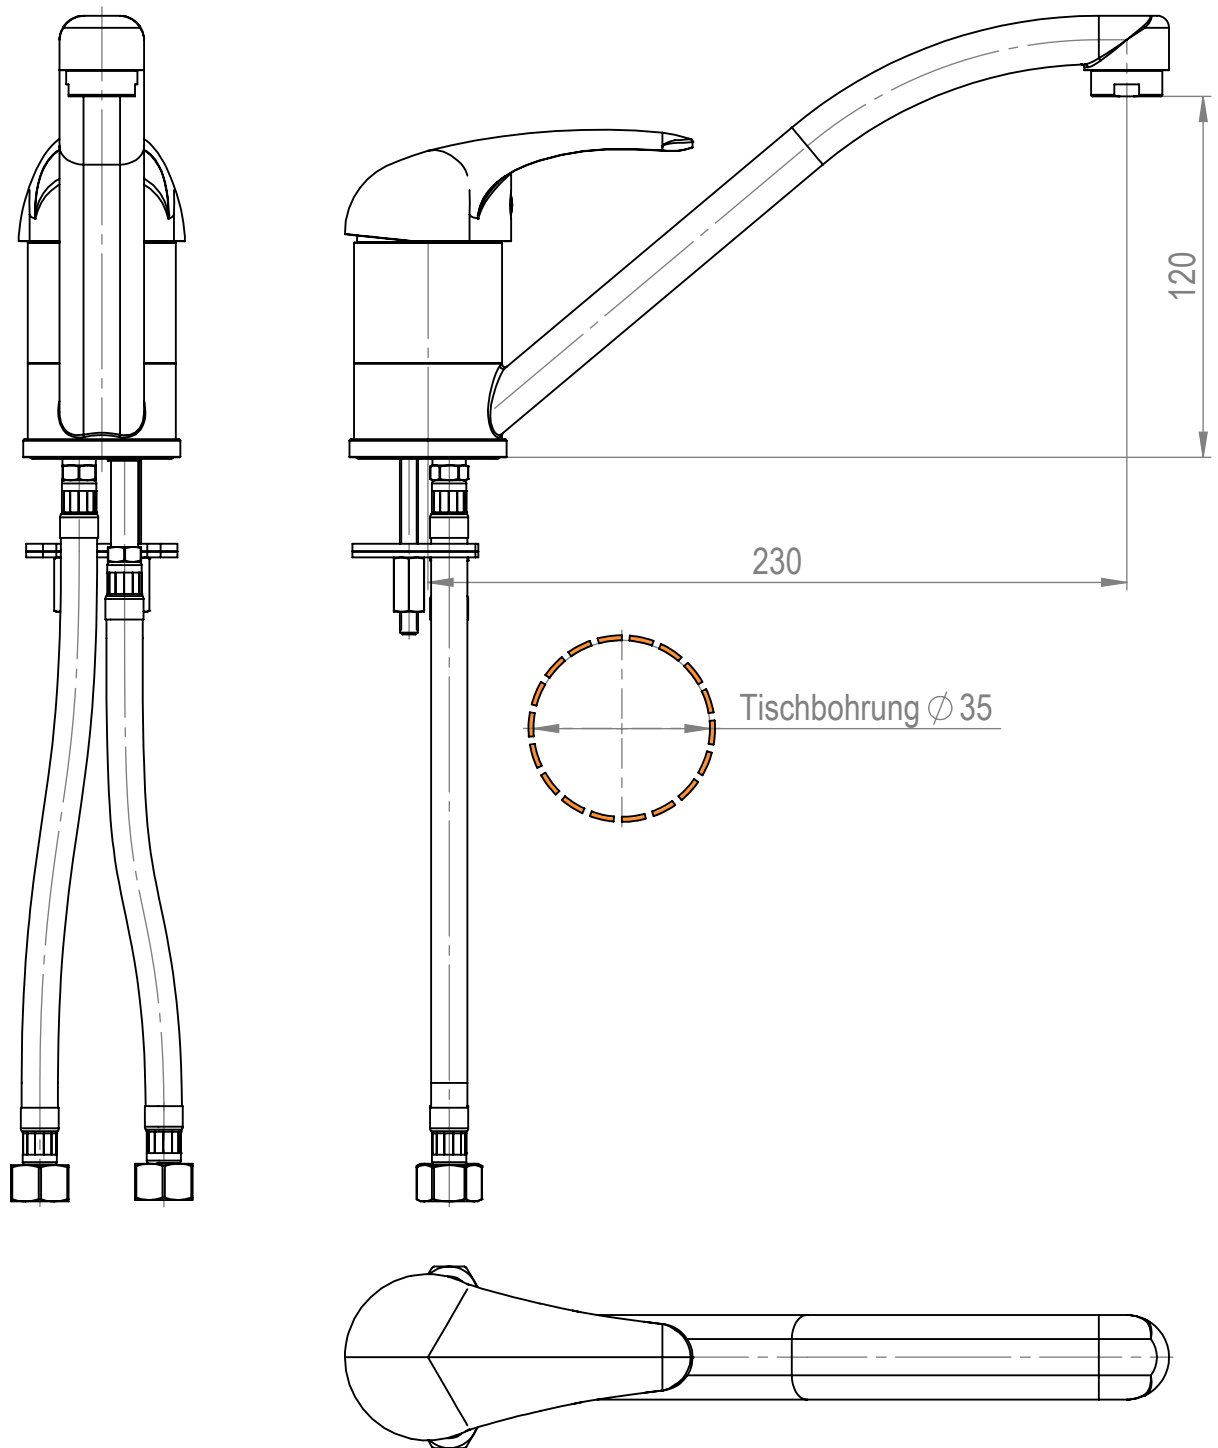

# Masszeichnung

Technische Änderungen vorbehalten  
Ce/pl 22.02.2023

Kurzwort	Langwort
WA	Wasserarmatur
C	CLASSIC
IHLMB-J	Einhebeleinlochmischbatterie Typ J
KK40	Keramikkartusche $\varnothing$ 40
BG	Bogengriff
ANS38	Anschluss G3/8
AS	Auslauf
L230	Auslauflänge L230
H120	Auslaufhöhe H120