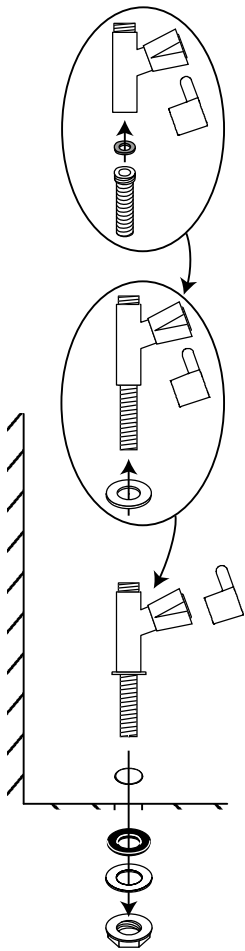

1/2"

3/8"

1/2"

3/8" 1/2"

1.

2.

Armaturenfett
 fitting grease
 grasa para grifería
 graisse robinetterie
 grasso per rubinetterie
 armaturenvet

3.

4.

5.

6.

545705

545124

545123

549294

545120

542119

549484

546561

546069

541854

546588

546071

546575

546070

549321

546562

546052

546072

515132

			A
1	546300	3/8"	17mm
2	546301	1/2"	20mm
3	548198	1/2"	17mm

GEV Großküchen-Ersatzteil-Vertrieb GmbH