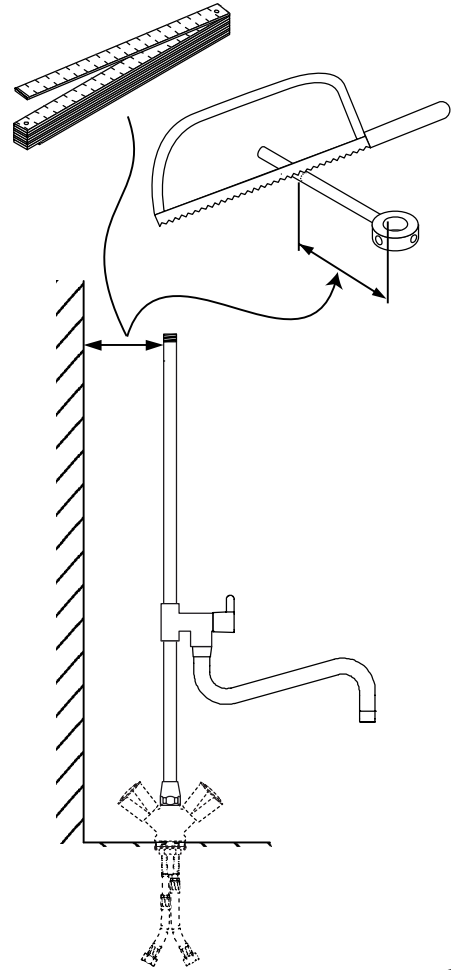

1/2"

3/8"

1/2"

3/8" 1/2"

1.

2.

Armaturenfett
 fitting grease
 grasa para grifería
 graisse robinetterie
 grasso per rubinetterie
 armaturenvet

3.

546070

549321

546562

546052

546072

515132

			A
1	546300	3/8"	17mm
2	546301	1/2"	20mm
3	548198	1/2"	17mm

GEV Großküchen-Ersatzteil-Vertrieb GmbH