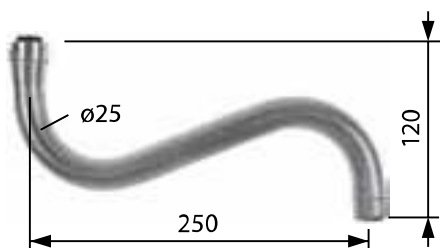

A
1	546300	3/8"	17mm
2	546301	1/2"	20mm
3	548198	1/2"	17mm