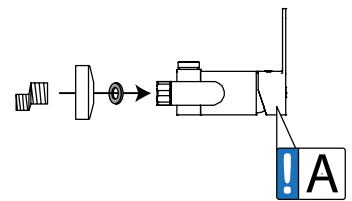

1/2"

3/8"

1/2"

3/8" 1/2"

1.

2.

Armaturenfett
 fitting grease
 grasa para grifería
 graisse robinetterie
 grasso per rubinetterie
 armaturenvet

3.