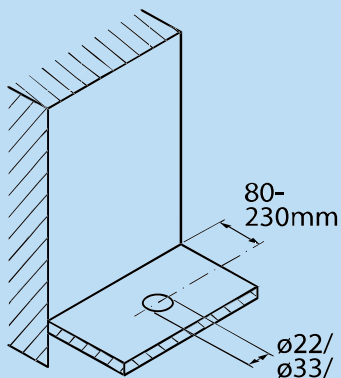

! A

Armaturen Fett
fitting grease
grasa para grifería
graisse robinetterie
grasso per rubinetterie
armaturenvet