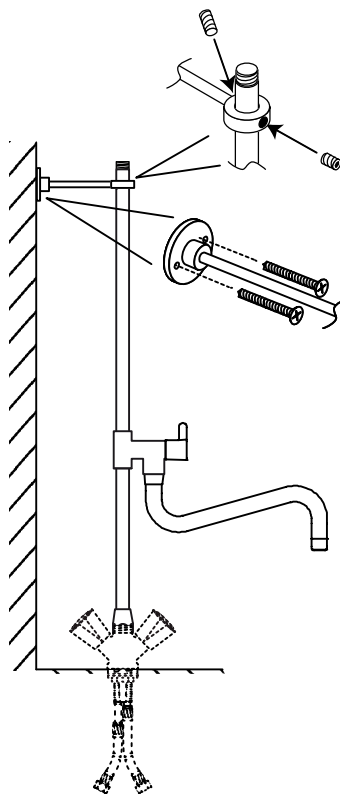

2.

Armaturenfett
fitting grease
grasa para grifería
graisse robinetterie
grasso per rubinetterie
armaturenvet

3.

4.

5.

6.