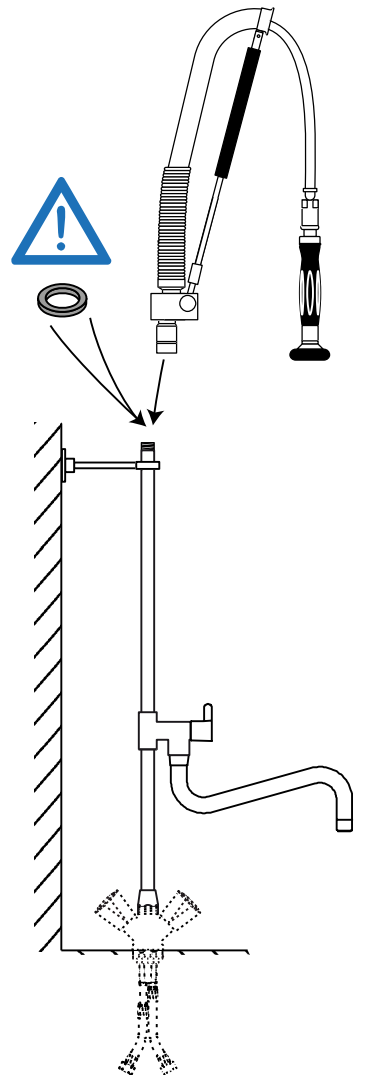

2.

Armaturenfett
fitting grease
grasa para grifería
graisse robinetterie
grasso per rubinetterie
armaturenvet

3.

4.

5.

6.