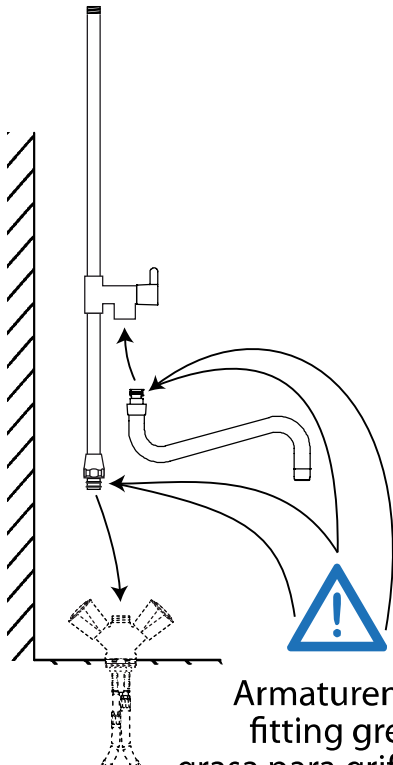

	Vor der Montage: Anschlussventile auf Verschmutzung überprüfen und durchspülen.	
	Before assembly: Check supply taps for dirt, and flush them.	
	Prima del montaggio: Controllare i collegamenti per lo sporco e risciaquarlo.	
	Antes del montaje: Compruebe si la conexión no esté sucio y enjuáguela.	
	Avant le montage: Vérifiez si les raccordements sont sale et rincez-les	
	Voor de montage: Controleer de aansluitventielen op vervuiling en Spoel.	

1/2"

3/8"

1/2"

3/8" 1/2"

1.

2.

Armaturenfett
 fitting grease
 grasa para grifería
 graisse robinetterie
 grasso per rubinetterie
 armaturenvet

3.