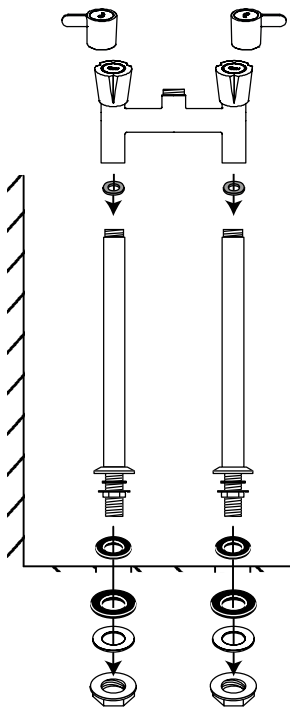

	Vor der Montage: Anschlussventile auf Verschmutzung überprüfen und durchspülen.	
	Before assembly: Check supply taps for dirt, and flush them.	
	Prima del montaggio: Controllare i collegamenti per lo sporco e risciaquarlo.	
	Antes del montaje: Compruebe si la conexión no esté sucio y enjuáguela.	
	Avant le montage: Vérifiez si les raccordements sont sale et rincez-les	
	Voor de montage: Controleer de aansluitventielen op vervuiling en Spoel.	

1/2"

3/8"

1/2"

3/8" 1/2"

1.

2.

Armaturenfett
 fitting grease
 grasa para grifería
 graisse robinetterie
 grasso per rubinetterie
 armaturenvet

3.

4.

5.

6.

545705

545124

545123

549294

545120

546070

549321

546562

546052

546072

515132

			A
1	546300	3/8"	17mm
2	546301	1/2"	20mm
3	548198	1/2"	17mm

GEV Großküchen-Ersatzteil-Vertrieb GmbH