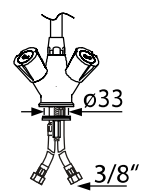

1/2"

3/8"

1/2"

3/8" 1/2"

1.

2.

Armaturenfett
 fitting grease
 grasa para grifería
 graisse robinetterie
 grasso per rubinetterie
 armaturenvet

3.