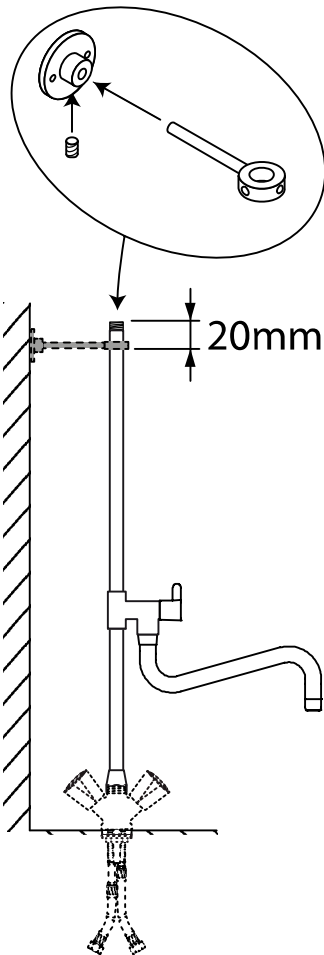

2.

Armaturenfett
fitting grease
grasa para grifería
graisse robinetterie
grasso per rubinetterie
armaturenvet

3.

4.

5.

6.