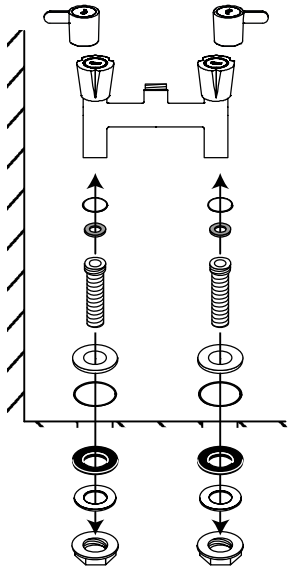

1/2"

3/8"

1/2"

3/8" 1/2"

1.

2.

Armaturenfett
 fitting grease
 grasa para grifería
 graisse robinetterie
 grasso per rubinetterie
 armaturenvet

3.

546070

549321

546562

546052

546072

515132

			A
1	546300	3/8"	17mm
2	546301	1/2"	20mm
3	548198	1/2"	17mm

GEV Großküchen-Ersatzteil-Vertrieb GmbH