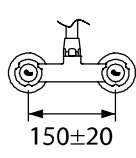

1/2"

3/8"

1/2"

3/8" 1/2"

1.

2.

Armaturenfett
 fitting grease
 grasa para grifería
 graisse robinetterie
 grasso per rubinetterie
 armaturenvet

3.