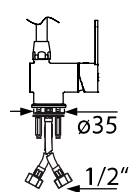

1/2"

3/8"

1/2"

3/8" 1/2"

1.

2.

Armaturenfett
 fitting grease
 grasa para grifería
 graisse robinetterie
 grasso per rubinetterie
 armaturenvet

3.