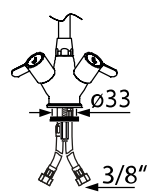

1/2"

3/8"

1/2"

3/8" 1/2"

1.

2.

Armaturenfett
 fitting grease
 grasa para grifería
 graisse robinetterie
 grasso per rubinetterie
 armaturenvet

3.