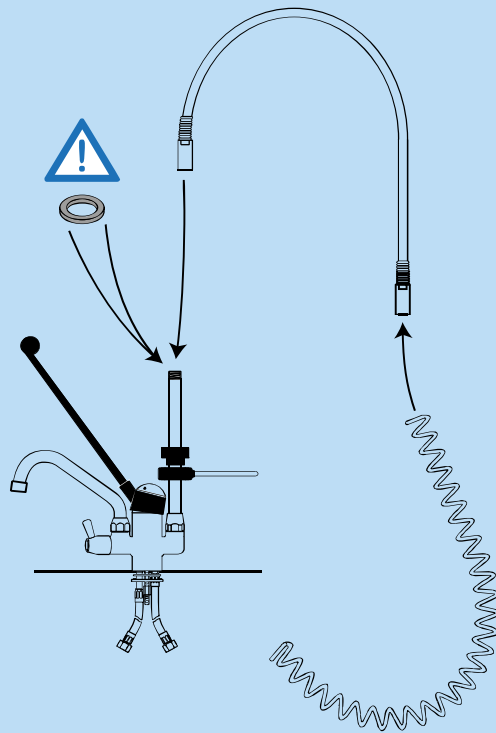

! A

Armaturen Fett
 fitting grease
 grasa para grifería
 graisse robinetterie
 grasso per rubinetterie
 armaturenvet

AUFBAUANLEITUNG
ASSEMBLY INSTRUCTIONS
INSTRUCCIONES DE MONTAJE
NOTICE D'ASSEMBLAGE

ISTRUZIONI DI MONTAGGIO
BOUWHANDLEIDING

	Vor der Montage: Anschlussventile auf Verschmutzung überprüfen und durchspülen.	
	Before assembly: Check supply taps for dirt, and flush them.	
	Prima del montaggio: Controllare i collegamenti per lo sporco e risciaquarlo.	
	Antes del montaje: Compruebe si la conexión no esté sucio y enjuáguela.	
	Avant le montage: Vérifiez si les raccordements sont sale et rincez-les	
	Voor de montage: Controleer de aansluitventielen op vervuiling en Spoel.	

1/2"

3/8"

1/2"

3/8" 1/2"

1.

2.

Armaturenfett
 fitting grease
 grasa para grifería
 graisse robinetterie
 grasso per rubinetterie
 armaturenvet

3.