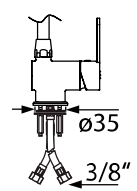

1/2"

3/8"

1/2"

3/8" 1/2"

1.

2.

Armaturenfett
 fitting grease
 grasa para grifería
 graisse robinetterie
 grasso per rubinetterie
 armaturenvet

3.