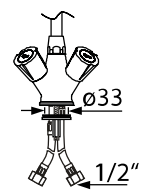

1/2"

3/8"

1/2"

3/8" 1/2"

1.

2.

Armaturenfett
 fitting grease
 grasa para grifería
 graisse robinetterie
 grasso per rubinetterie
 armaturenvet

3.