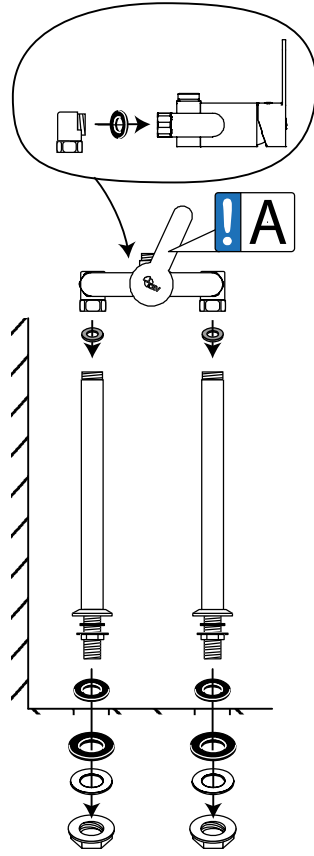

	Vor der Montage: Anschlussventile auf Verschmutzung überprüfen und durchspülen.	
	Before assembly: Check supply taps for dirt, and flush them.	
	Prima del montaggio: Controllare i collegamenti per lo sporco e risciaquarlo.	
	Antes del montaje: Compruebe si la conexión no esté sucio y enjuáguela.	
	Avant le montage: Vérifiez si les raccordements sont sale et rincez-les	
	Voor de montage: Controleer de aansluitventielen op vervuiling en Spoel.	

1/2"

3/8"

1/2"

3/8" 1/2"

1.

2.

Armaturenfett
 fitting grease
 grasa para grifería
 graisse robinetterie
 grasso per rubinetterie
 armaturenvet

3.

546070

549321

546562

546052

546072

515132

			A
1	546300	3/8"	17mm
2	546301	1/2"	20mm
3	548198	1/2"	17mm

GEV Großküchen-Ersatzteil-Vertrieb GmbH