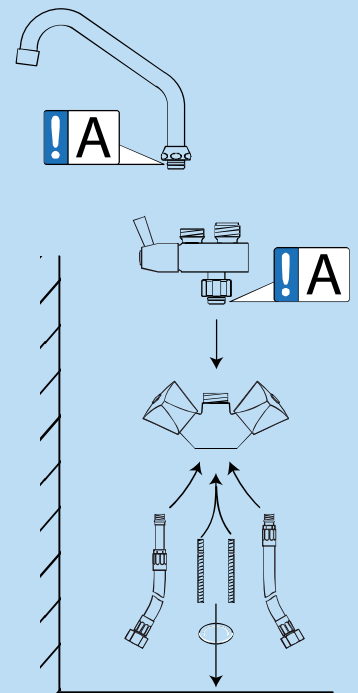

! A

Armaturen Fett
 fitting grease
 grasa para grifería
 graisse robinetterie
 grasso per rubinetterie
 armaturenvet

AUFBAUANLEITUNG
ASSEMBLY INSTRUCTIONS
INSTRUCCIONES DE MONTAJE
NOTICE D'ASSEMBLAGE

ISTRUZIONI DI MONTAGGIO
BOUWHANDLEIDING

	Vor der Montage: Anschlussventile auf Verschmutzung überprüfen und durchspülen.	
	Before assembly: Check supply taps for dirt, and flush them.	
	Prima del montaggio: Controllare i collegamenti per lo sporco e risciaquarlo.	
	Antes del montaje: Compruebe si la conexión no esté sucio y enjuáguela.	
	Avant le montage: Vérifiez si les raccordements sont sale et rincez-les	
	Voor de montage: Controleer de aansluitventielen op vervuiling en Spoel.	

1/2"

3/8"

1/2"

3/8" 1/2"

1.

2.

Armaturenfett
 fitting grease
 grasa para grifería
 graisse robinetterie
 grasso per rubinetterie
 armaturenvet

3.