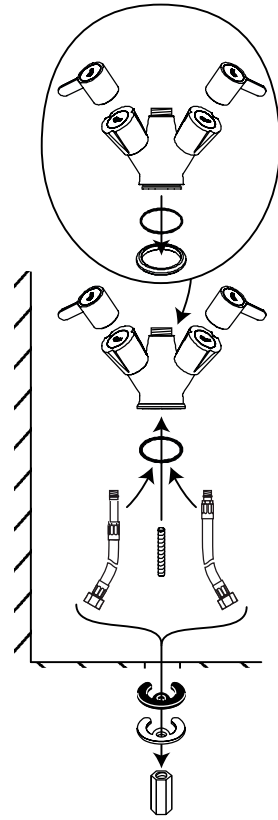

	Vor der Montage: Anschlussventile auf Verschmutzung überprüfen und durchspülen.	
	Before assembly: Check supply taps for dirt, and flush them.	
	Prima del montaggio: Controllare i collegamenti per lo sporco e risciaquarlo.	
	Antes del montaje: Compruebe si la conexión no esté sucio y enjuáguela.	
	Avant le montage: Vérifiez si les raccordements sont sale et rincez-les	
	Voor de montage: Controleer de aansluitventielen op vervuiling en Spoel.	

1/2"

3/8"

1/2"

3/8" 1/2"

1.

2.

Armaturenfett
 fitting grease
 grasa para grifería
 graisse robinetterie
 grasso per rubinetterie
 armaturenvet

3.

542119

549484

546561

546069

541854

546588

546071

546575

546070

549321

546562

546052

546072

515132

			A
1	546300	3/8"	17mm
2	546301	1/2"	20mm
3	548198	1/2"	17mm

GEV Großküchen-Ersatzteil-Vertrieb GmbH