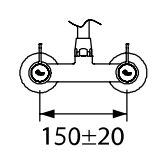

1/2"

3/8"

1/2"

3/8" 1/2"

1.

2.

Armaturenfett
 fitting grease
 grasa para grifería
 graisse robinetterie
 grasso per rubinetterie
 armaturenvet

3.