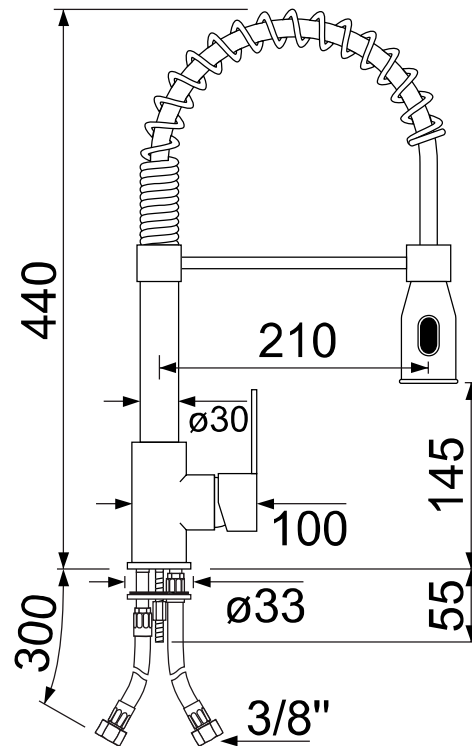

Artikel-Nr. 591004

Technische Daten

Ausführung	mit Einhebeleinlochmischbatterie
Typ	Premium Plus
Oberteil	Keramikkartusche ø 35mm
Ausladung	210mm
Auslaufhöhe	145mm

Anschluss 3/8"

Griffart Hebelgriff

Tischbohrung ø 33mm

Gesamthöhe 440mm

Produktinformation

- Einhebeleinlochmischbatterie, Messing verchromt, mit Keramikartusche ø 35mm, mit Metall-Hebelgriff, Tischbohrung ø 33mm, Befestigung Gewindestift L 55mm
- CNS-Flexschläuche L 300mm, Anschlüsse 3/8"
- Steigrohr, Messing verchromt, L 200mm, ø 30mm
- Brauseschlauch L 400mm CNS-Geflecht mit PVC-Überzug,
- Brausenhalter verchromt, bei eingehängter Brause Auslauflänge 210mm, Auslaufhöhe 145mm
- Feder Edelstahl verchromt, ø 30mm, Draht-ø 4,6mm
- Handbrause mit zwei Strahlfunktionen, umschaltbar per Druckknopf